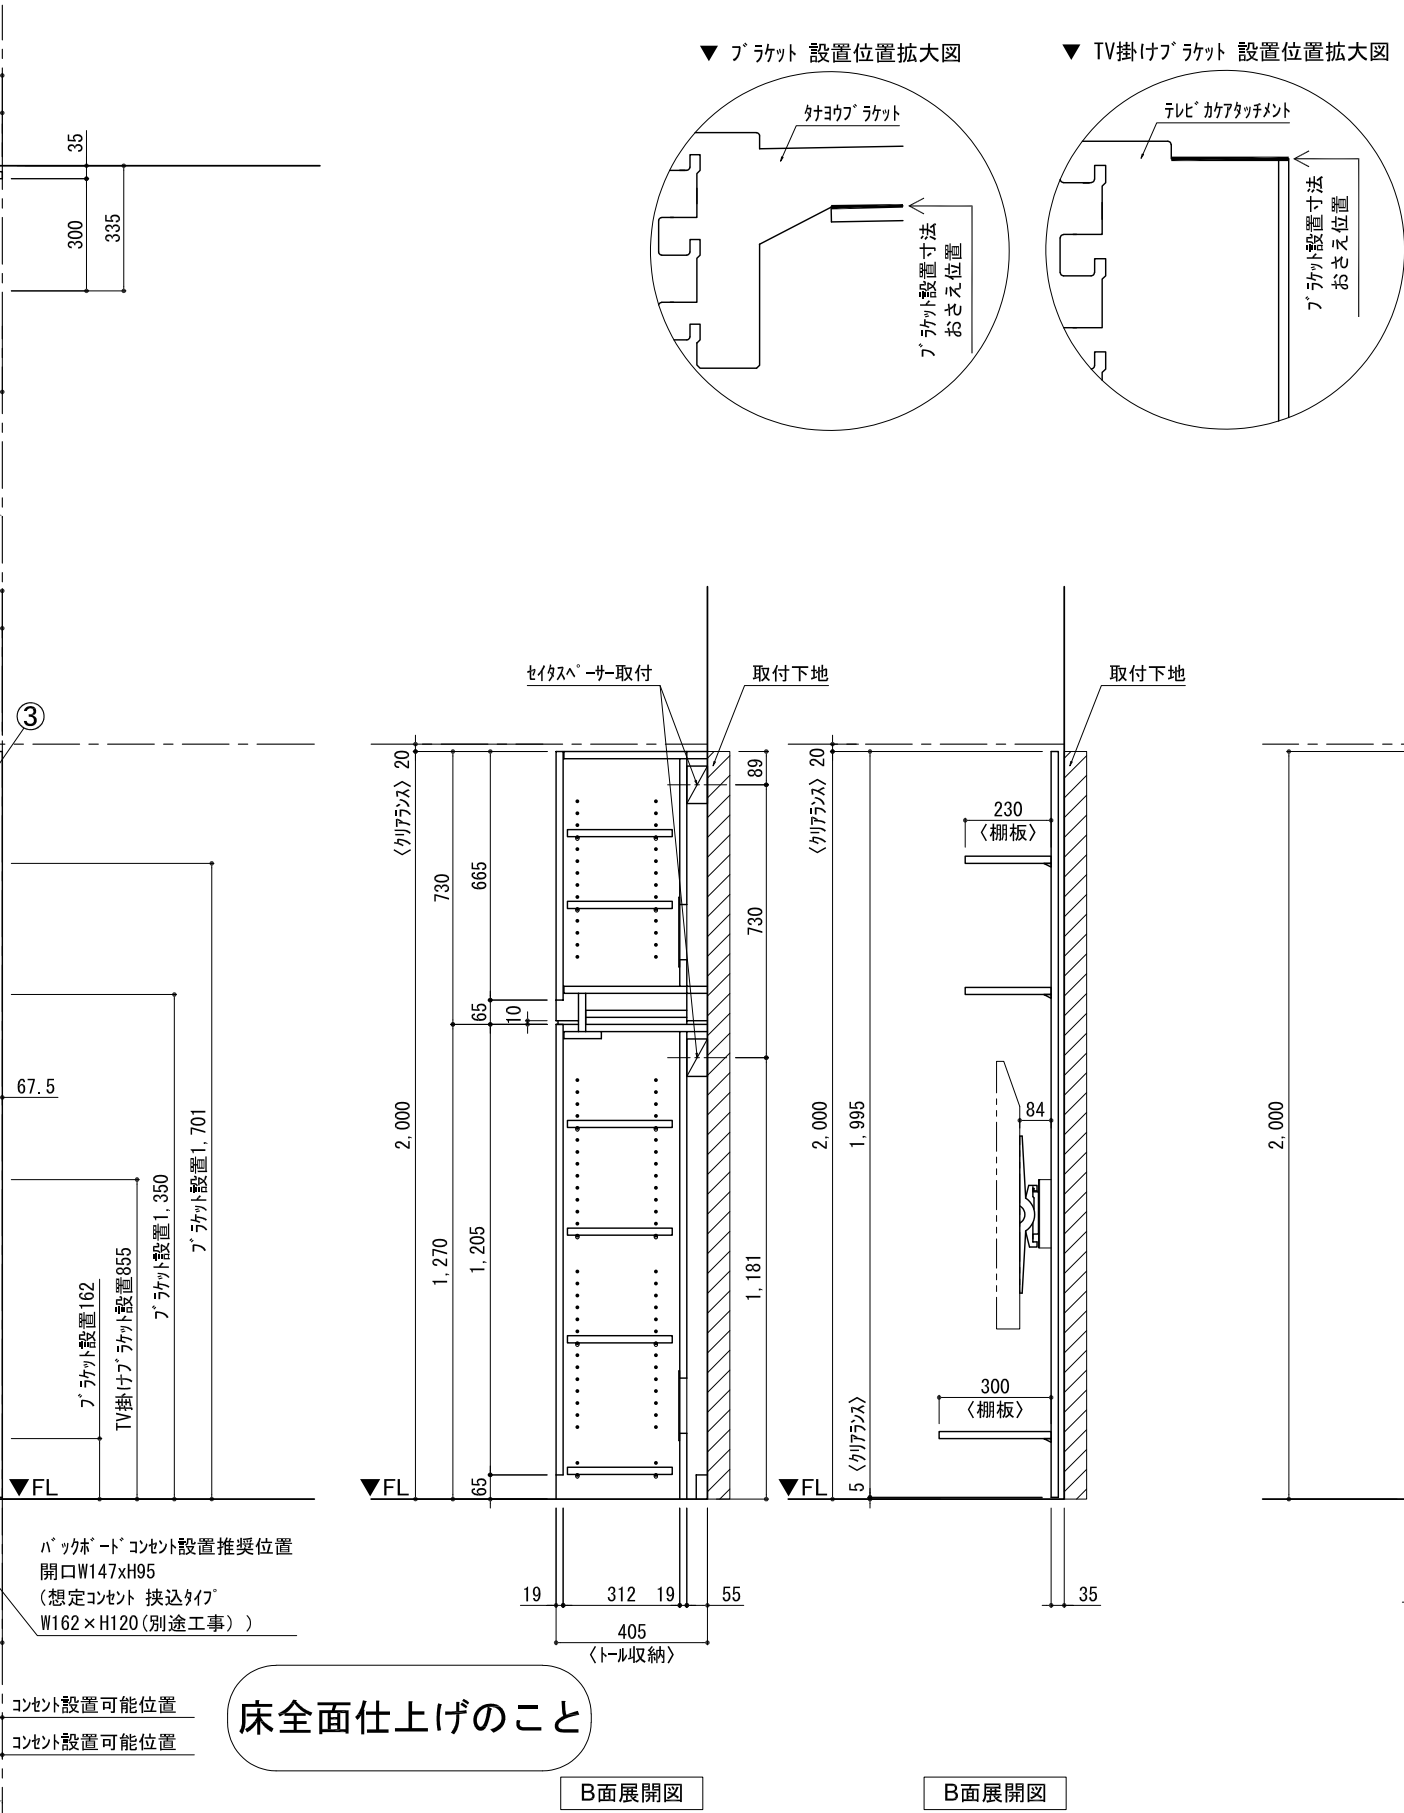

テンダーウォール ハンギングTVセット(棚板タイプ)+トール収納L 間口1750 高さ2000 プラン図

番号	名称	数量
①	バックボード	2
②	バックボード コンセント開口HIGH	1
③	バックボードイント LR	1
④	対ハシラ ス	1
⑤	対ハシ D230 W450	2
⑥	対ハシ D300 W450	1
⑦	対ハシ D230 W900	2
⑧	TV掛けアーム	1
⑨	トップカバー W450 E	1
⑩	トップカバー W900 E	1
⑪	片開きドアースキャビ L	1
⑫	片開きドアースキャビ R	1
⑬	化粧板	1
取付部品セット		
⑭	対ヨコア フラット T30L	1
⑮	対ヨコア フラット T30R	1
⑯	対ヨコア フラット T23L	2
⑰	対ヨコア フラット T23R	2
⑱	対ヨコア フラット T23C	2
⑲	対ヨコア フラット T10	2
⑳	テレビカガアタッチメント L	1
㉑	テレビカガアタッチメント R	1
取付部材各種		

備考欄/NOTE				縮尺/SCALE		図面名称/TITLE		図面番号/NO.	
1、仕様は改良のため予告なく変更することがあります。				1/20 (A3)		テンダーウォール ハンギングTVセット(棚板タイプ) +トール収納L 間口1750 高さ2000 プラン図		G02189-0	
2、取付壁面全面下地のこと。									
改訂	4			9					
	3			8					
	2			7					
	1			6					
	0	2020. 10. 31	新規作成	5					

床全面仕上げのこと