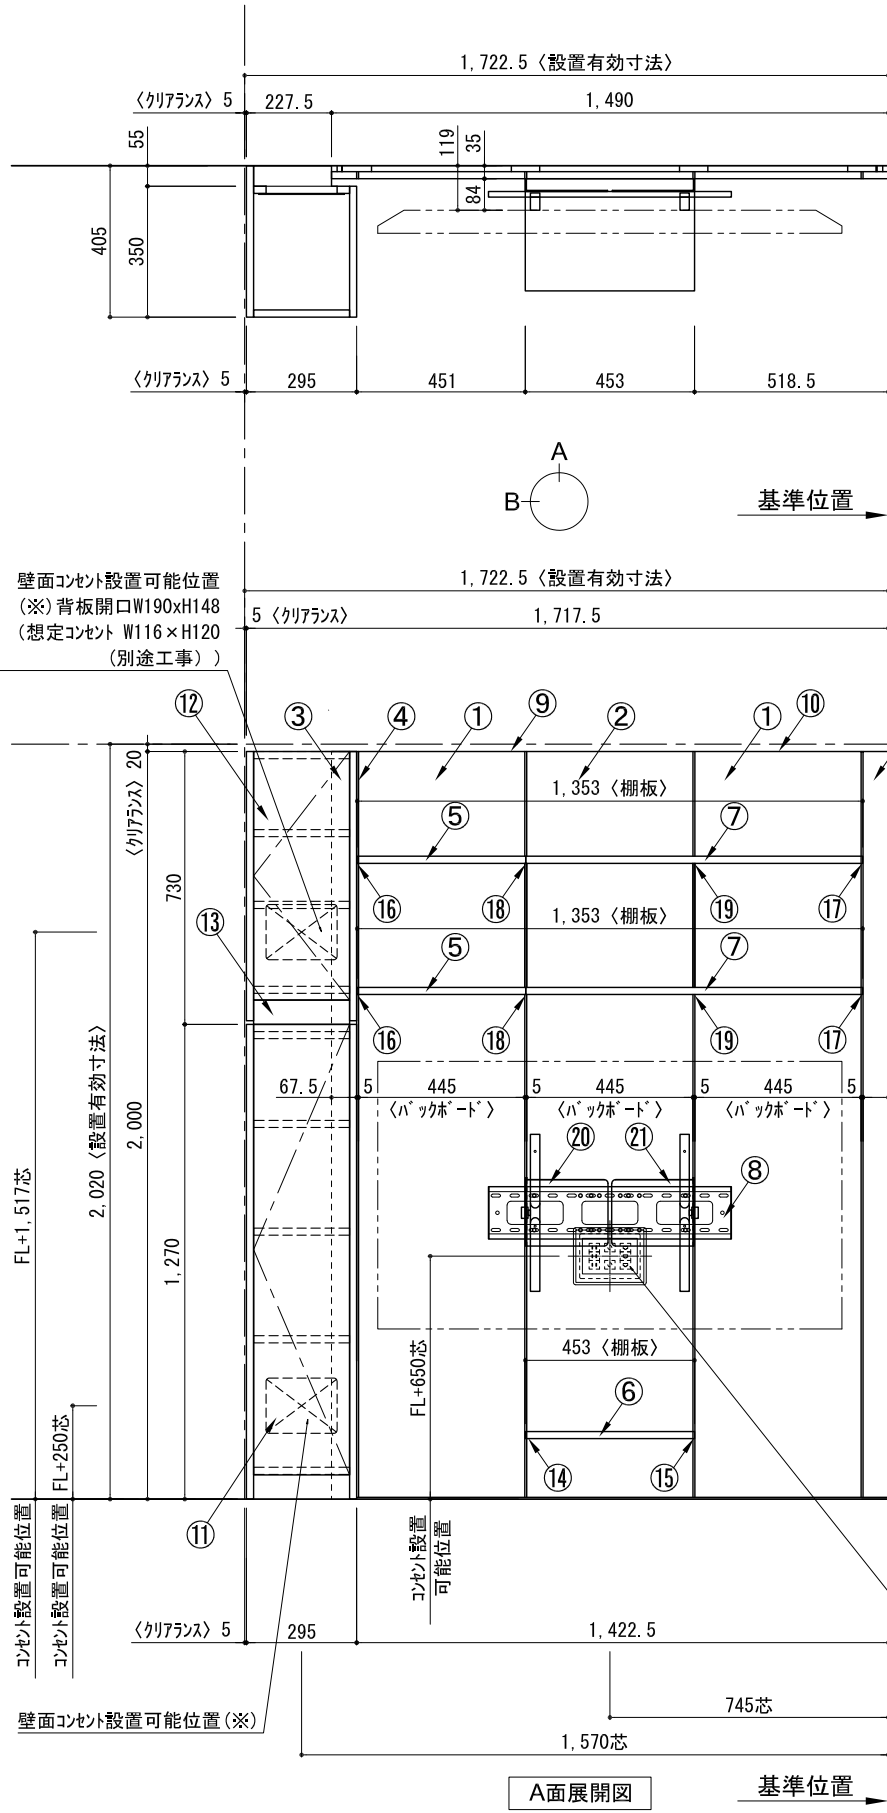

テンダーウォール ハンギングTVセット(棚板タイプ)+トール収納L 間口1750 高さ2000 プラン図

番号	名称	数量
①	バックボード	2
②	バックボード コンセント開口HIGH	1
③	バックボードイント LR	1
④	対ハシラ ス	1
⑤	対ハシ D230 W450	2
⑥	対ハシ D300 W450	1
⑦	対ハシ D230 W900	2
⑧	TV掛けアーム	1
⑨	トップカバー W450 E	1
⑩	トップカバー W900 E	1
⑪	片開きドアースキャビ L	1
⑫	片開きドアースキャビ R	1
⑬	化粧板	1
取付部品セット		
⑭	対ヨコア フラット T30L	1
⑮	対ヨコア フラット T30R	1
⑯	対ヨコア フラット T23L	2
⑰	対ヨコア フラット T23R	2
⑱	対ヨコア フラット T23C	2
⑲	対ヨコア フラット T10	2
⑳	テレビカガアタッチメント L	1
㉑	テレビカガアタッチメント R	1
取付部材各種		

備考欄/NOTE				縮尺/SCALE		図面名称/TITLE		図面番号/NO.	
1、仕様は改良のため予告なく変更することがあります。				1/20 (A3)		テンダーウォール ハンギングTVセット(棚板タイプ) +トール収納L 間口1750 高さ2000 プラン図		G02189-0	
2、取付壁面全面下地のこと。									
改訂	4			9					
	3			8					
	2			7					
	1			6					
	0	2020. 10. 31	新規作成	5					

床全面仕上げのこと