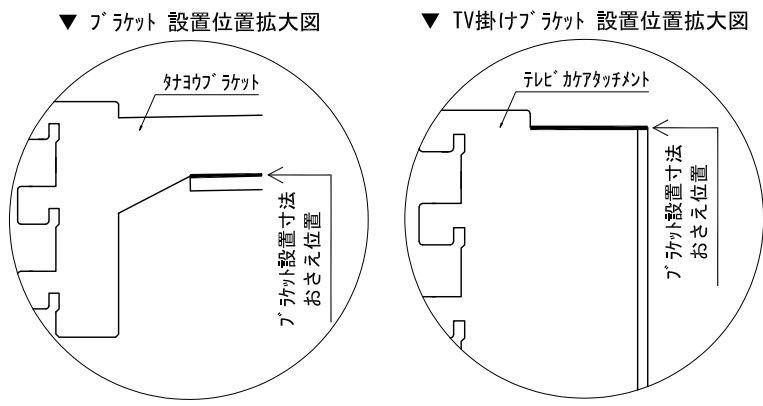

テンダーウォール ハンギングTVセット(棚板タイプ)+トール収納L 間口1750 高さ2000 プラン図

番号	名称	数量
①	バックボード	2
②	バックボード コンセント開口HIGH	1
③	バックボードイント LR	1
④	対ハシラ ス	1
⑤	対ハシ D230 W450	2
⑥	対ハシ D300 W450	1
⑦	対ハシ D230 W900	2
⑧	TV掛けアーム	1
⑨	トップカバー W450 E	1
⑩	トップカバー W900 E	1
⑪	片開きドアースキャビ L	1
⑫	片開きドアースキャビ R	1
⑬	化粧板	1
取付部品セット		
⑭	対ヨコア フラット T30L	1
⑮	対ヨコア フラット T30R	1
⑯	対ヨコア フラット T23L	2
⑰	対ヨコア フラット T23R	2
⑱	対ヨコア フラット T23C	2
⑲	対ヨコア フラット T10	2
⑳	テレビカガアタッチメント L	1
㉑	テレビカガアタッチメント R	1
取付部材各種		

備考欄/NOTE				縮尺/SCALE		図面名称/TITLE		図面番号/NO.	
1、仕様は改良のため予告なく変更することがあります。				1/20 (A3)		テンダーウォール ハンギングTVセット(棚板タイプ) +トール収納L 間口1750 高さ2000 プラン図		G02189-0	
2、取付壁面全面下地のこと。									
改訂	4			9					
	3			8					
	2			7					
	1			6					
	0	2020. 10. 31	新規作成	5					

床全面仕上げのこと