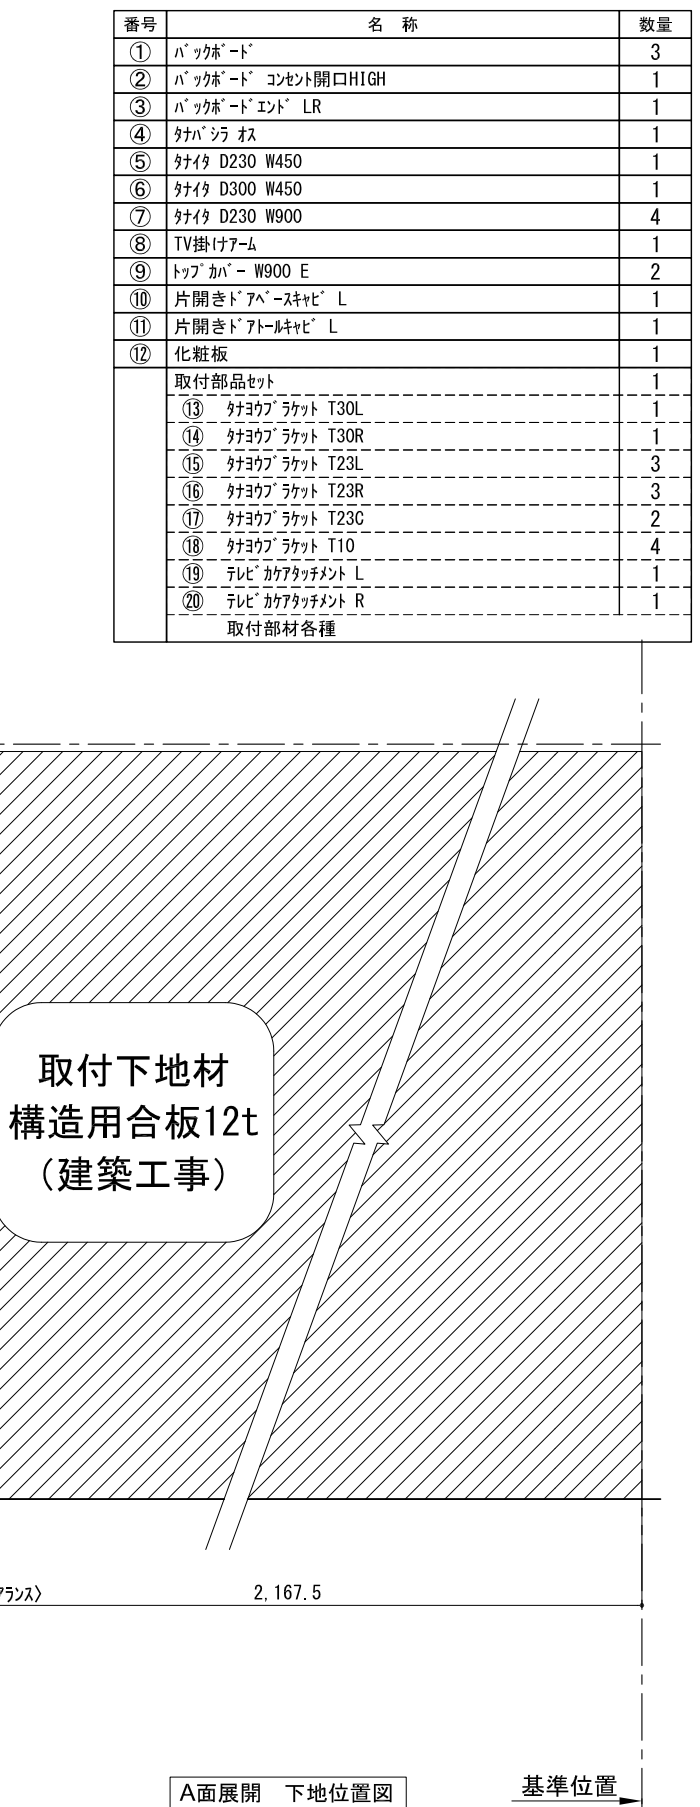

テンダーウォール ハンギングTVセット(棚板タイプ)+トール収納L 間口2200 高さ2000 プラン図

番号	名称	数量
①	バックボード	3
②	バックボード コンセント開口HIGH	1
③	バックボードイント LR	1
④	対ハシラ オス	1
⑤	対ハシ D230 W450	1
⑥	対ハシ D300 W450	1
⑦	対ハシ D230 W900	4
⑧	TV掛けアーム	1
⑨	トップカバー W900 E	2
⑩	片開きドアヘースキャビ L	1
⑪	片開きドアトルキャビ L	1
⑫	化粧板	1
取付部品セット		1
⑬	対ヨコブ ラケット T30L	1
⑭	対ヨコブ ラケット T30R	1
⑮	対ヨコブ ラケット T23L	3
⑯	対ヨコブ ラケット T23R	3
⑰	対ヨコブ ラケット T23C	2
⑱	対ヨコブ ラケット T10	4
⑲	テレビカガアタッチメント L	1
⑳	テレビカガアタッチメント R	1
取付部材各種		

床全面仕上げのこと

備考欄/NOTE
 1、仕様は改良のため予告なく変更することがあります。
 2、取付壁面全面下地のこと。

改訂	4		9
	3		8
	2		7
	1		6
	0	2020. 10. 31	新規作成

縮尺/SCALE	図面名称/TITLE	図面番号/NO.
1/20 (A3)	テンダーウォール ハンギングTVセット(棚板タイプ) +トール収納L 間口2200 高さ2000 プラン図	G02190-0