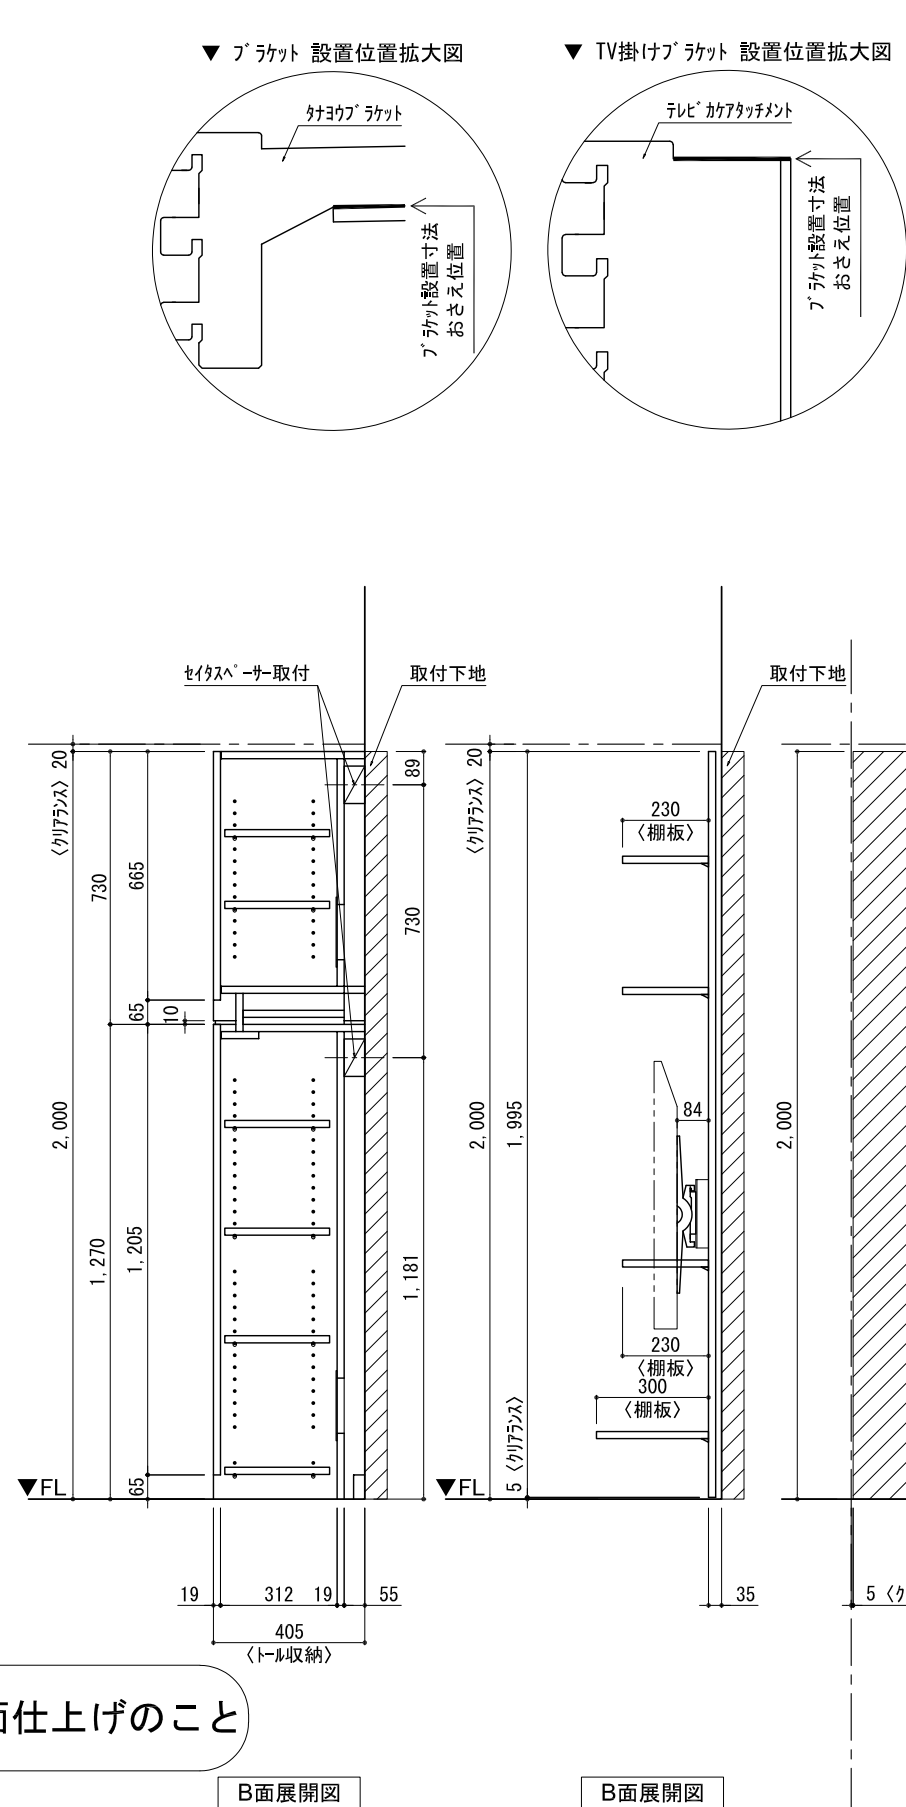

テンダーウォール ハンギングTVセット(棚板タイプ)+トール収納L 間口2200 高さ2000 プラン図

番号	名称	数量
①	バックボード	3
②	バックボード コンセント開口HIGH	1
③	バックボードイント LR	1
④	対ハシラ オス	1
⑤	対ハシ D230 W450	1
⑥	対ハシ D300 W450	1
⑦	対ハシ D230 W900	4
⑧	TV掛けアーム	1
⑨	トップカバー W900 E	2
⑩	片開きドアヘースキャビ L	1
⑪	片開きドアトルキャビ L	1
⑫	化粧板	1
取付部品セット		1
⑬	対ヨコブ ラケット T30L	1
⑭	対ヨコブ ラケット T30R	1
⑮	対ヨコブ ラケット T23L	3
⑯	対ヨコブ ラケット T23R	3
⑰	対ヨコブ ラケット T23C	2
⑱	対ヨコブ ラケット T10	4
⑲	テレビカガアタッチメント L	1
⑳	テレビカガアタッチメント R	1
取付部材各種		

床全面仕上げのこと

備考欄/NOTE
 1、仕様は改良のため予告なく変更することがあります。
 2、取付壁面全面下地のこと。

改訂	4		9
	3		8
	2		7
	1		6
	0	2020. 10. 31	新規作成

縮尺/SCALE	図面名称/TITLE	図面番号/NO.
1/20 (A3)	テンダーウォール ハンギングTVセット(棚板タイプ) +トール収納L 間口2200 高さ2000 プラン図	G02190-0