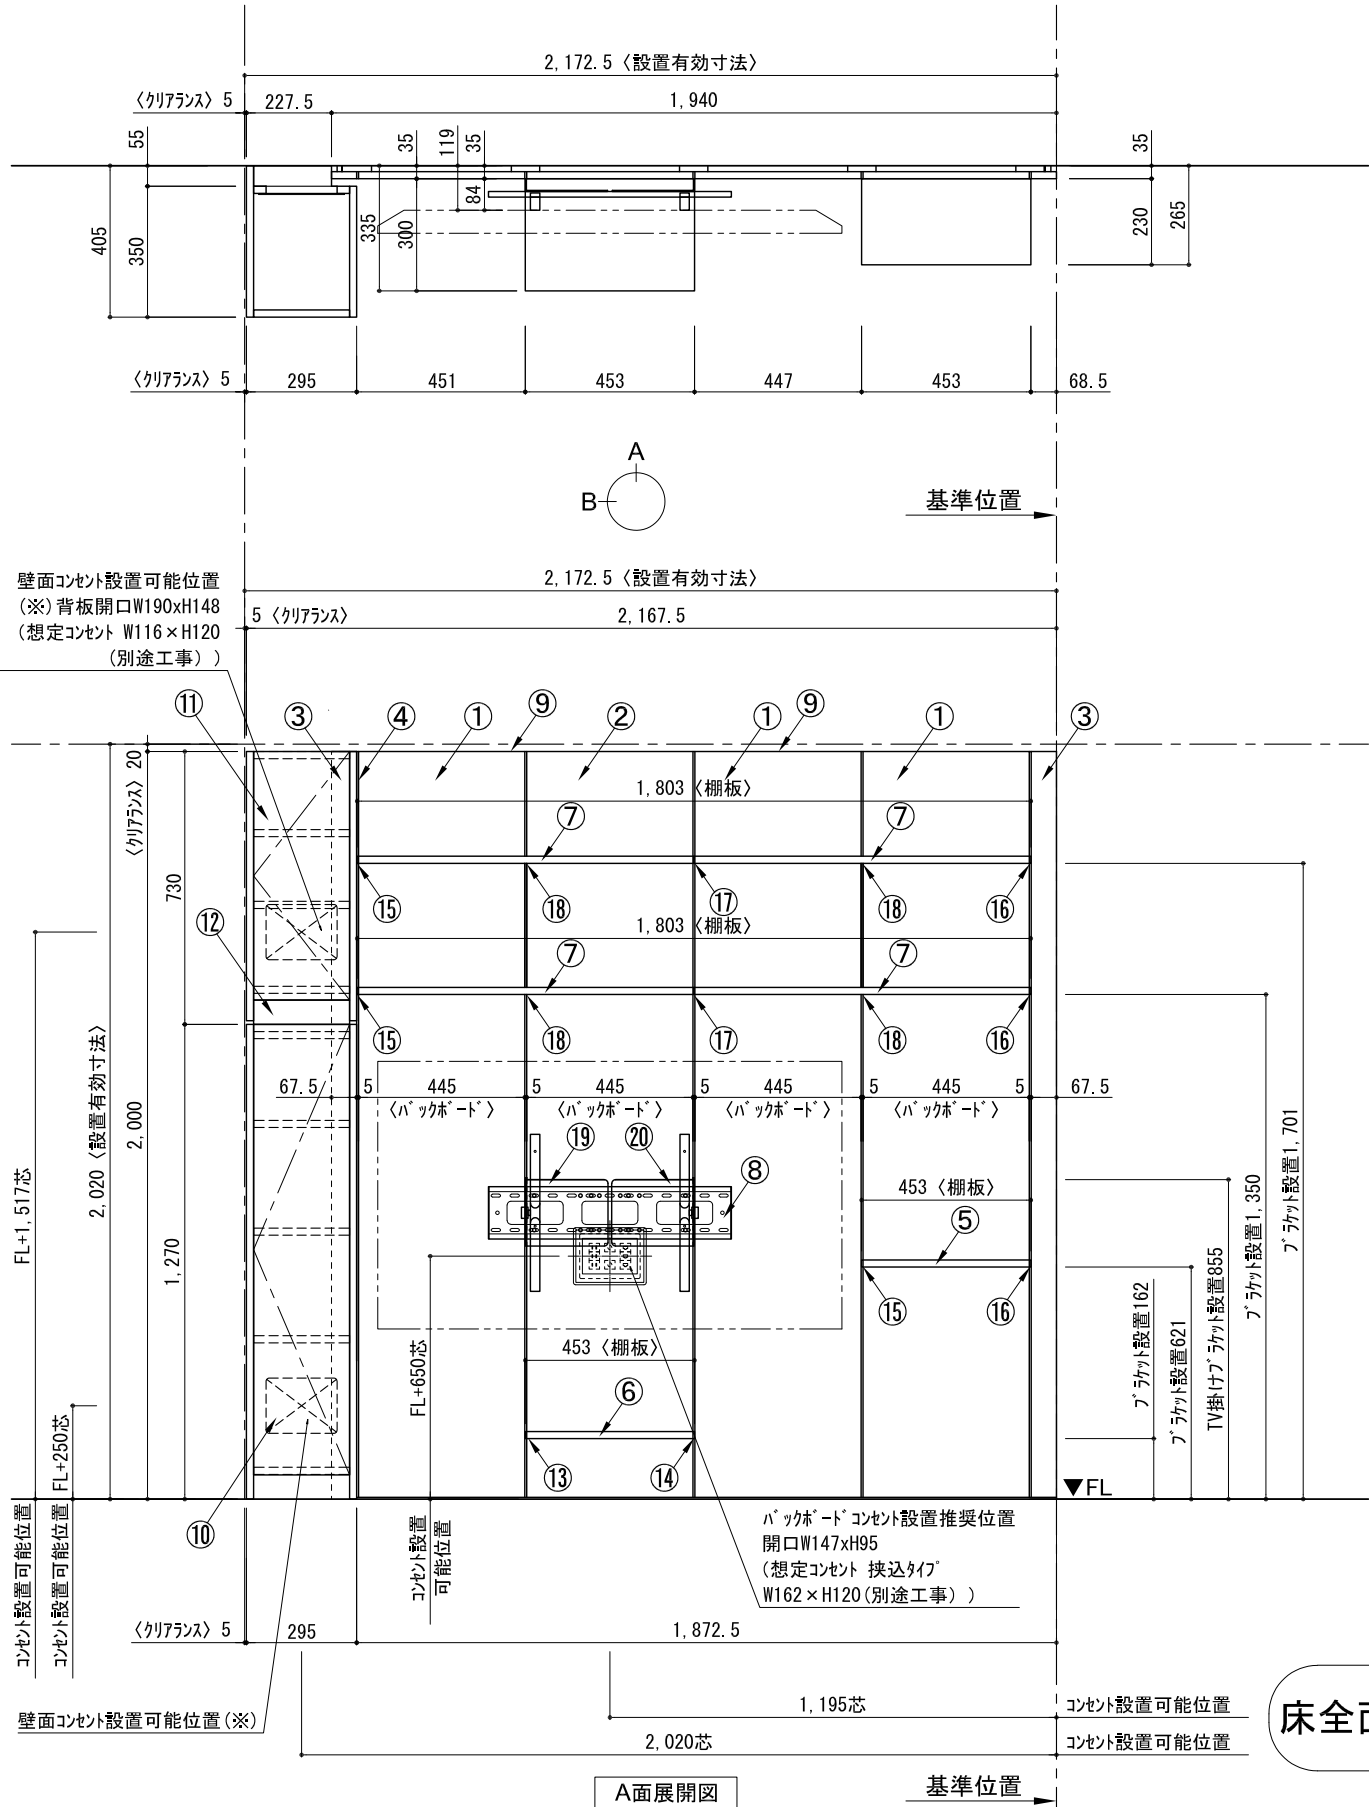

テンダーウォール ハンギングTVセット(棚板タイプ)+トール収納L 間口2200 高さ2000 プラン図

番号	名称	数量
①	バックボード	3
②	バックボード コンセント開口HIGH	1
③	バックボードイント LR	1
④	対ハシラ オス	1
⑤	対ハシ D230 W450	1
⑥	対ハシ D300 W450	1
⑦	対ハシ D230 W900	4
⑧	TV掛けアーム	1
⑨	トップカバー W900 E	2
⑩	片開きドアヘースキャビ L	1
⑪	片開きドアトルキャビ L	1
⑫	化粧板	1
取付部品セット		1
⑬	対ヨコブ ラケット T30L	1
⑭	対ヨコブ ラケット T30R	1
⑮	対ヨコブ ラケット T23L	3
⑯	対ヨコブ ラケット T23R	3
⑰	対ヨコブ ラケット T23C	2
⑱	対ヨコブ ラケット T10	4
⑲	テレビカガアタッチメント L	1
⑳	テレビカガアタッチメント R	1
取付部材各種		

床全面仕上げのこと

備考欄/NOTE
 1、仕様は改良のため予告なく変更することがあります。
 2、取付壁面全面下地のこと。

改訂	4		9
	3		8
	2		7
	1		6
	0	2020. 10. 31	新規作成

縮尺/SCALE	図面名称/TITLE	図面番号/NO.
1/20 (A3)	テンダーウォール ハンギングTVセット(棚板タイプ) +トール収納L 間口2200 高さ2000 プラン図	G02190-0