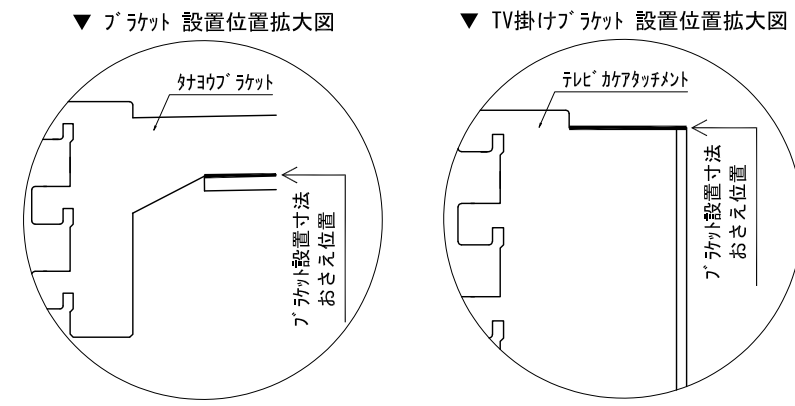

テンダーウォール ハンギングTVセット(棚板タイプ)+トール収納R 間口1300 高さ2000 プラン図

番号	名称	数量
①	バックボード	1
②	バックボード コンセント開口HIGH	1
③	バックボード エント LR	1
④	対ヨコブ オス	1
⑤	対ヨコブ D300 W450	1
⑥	対ヨコブ D230 W900	2
⑦	TV掛けアーム	1
⑧	トップカバー W900 WE	1
⑨	片開きドア スキヤビ R	1
⑩	片開きドア スキヤビ R	1
⑪	化粧板	1
取付部品セット		1
⑫	対ヨコブ ラケット T30L	1
⑬	対ヨコブ ラケット T30R	1
⑭	対ヨコブ ラケット T23L	2
⑮	対ヨコブ ラケット T23R	2
⑯	対ヨコブ ラケット T10	2
⑰	テレビカガアタッチメント L	1
⑱	テレビカガアタッチメント R	1
⑲	テレビカガアタッチメント C	1
取付部材各種		

床全面仕上げのこと

備考欄/NOTE  
 1、仕様は改良のため予告なく変更することがあります。  
 2、取付壁面全面下地のこと。

改訂	4		9
	3		8
	2		7
	1		6
	0	2020. 10. 31	新規作成

縮尺/SCALE	図面名称/TITLE	図面番号/NO.
1/20 (A3)	テンダーウォール ハンギングTVセット(棚板タイプ) +トール収納R 間口1300 高さ2000 プラン図	G02191-0