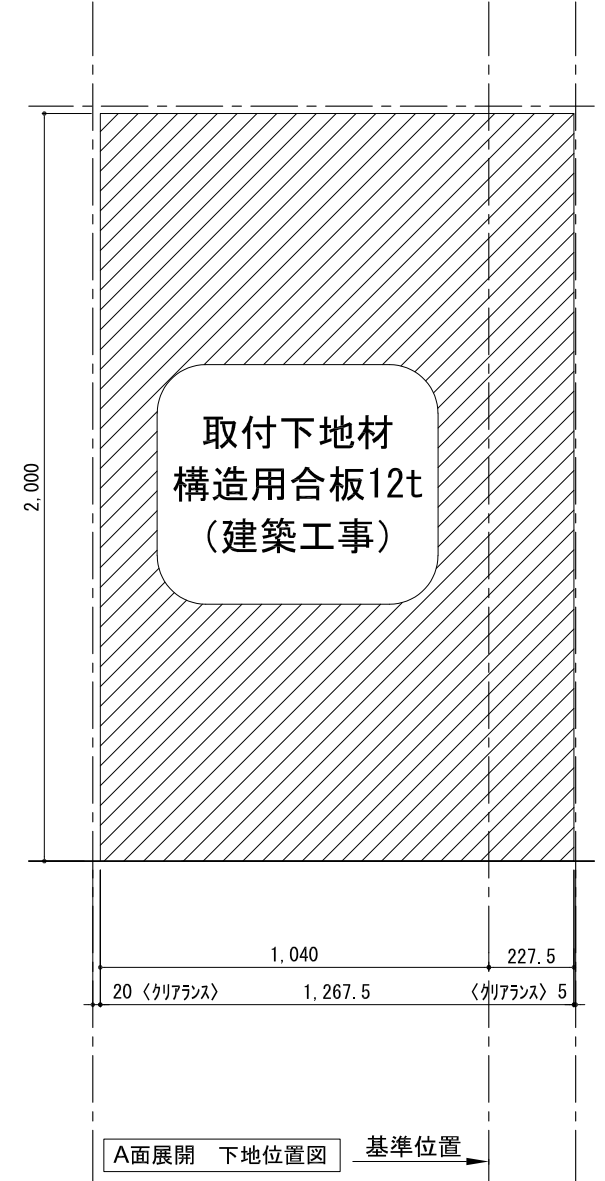

テンダーウォール ハンギングTVセット(棚板タイプ)+トール収納R 間口1300 高さ2000 プラン図

番号	名称	数量
①	バックボード	1
②	バックボード コンセント開口HIGH	1
③	バックボード エント LR	1
④	対ヨコブ オス	1
⑤	対ヨコブ D300 W450	1
⑥	対ヨコブ D230 W900	2
⑦	TV掛けアーム	1
⑧	トップカバー W900 WE	1
⑨	片開きドア スキヤビ R	1
⑩	片開きドア スキヤビ R	1
⑪	化粧板	1
取付部品セット		1
⑫	対ヨコブ ラケット T30L	1
⑬	対ヨコブ ラケット T30R	1
⑭	対ヨコブ ラケット T23L	2
⑮	対ヨコブ ラケット T23R	2
⑯	対ヨコブ ラケット T10	2
⑰	テレビカガアタッチメント L	1
⑱	テレビカガアタッチメント R	1
⑲	テレビカガアタッチメント C	1
取付部材各種		

床全面仕上げのこと

備考欄/NOTE  
 1、仕様は改良のため予告なく変更することがあります。  
 2、取付壁面全面下地のこと。

改訂	4		9
	3		8
	2		7
	1		6
	0	2020. 10. 31	新規作成

縮尺/SCALE	図面名称/TITLE	図面番号/NO.
1/20 (A3)	テンダーウォール ハンギングTVセット(棚板タイプ) +トール収納R 間口1300 高さ2000 プラン図	G02191-0