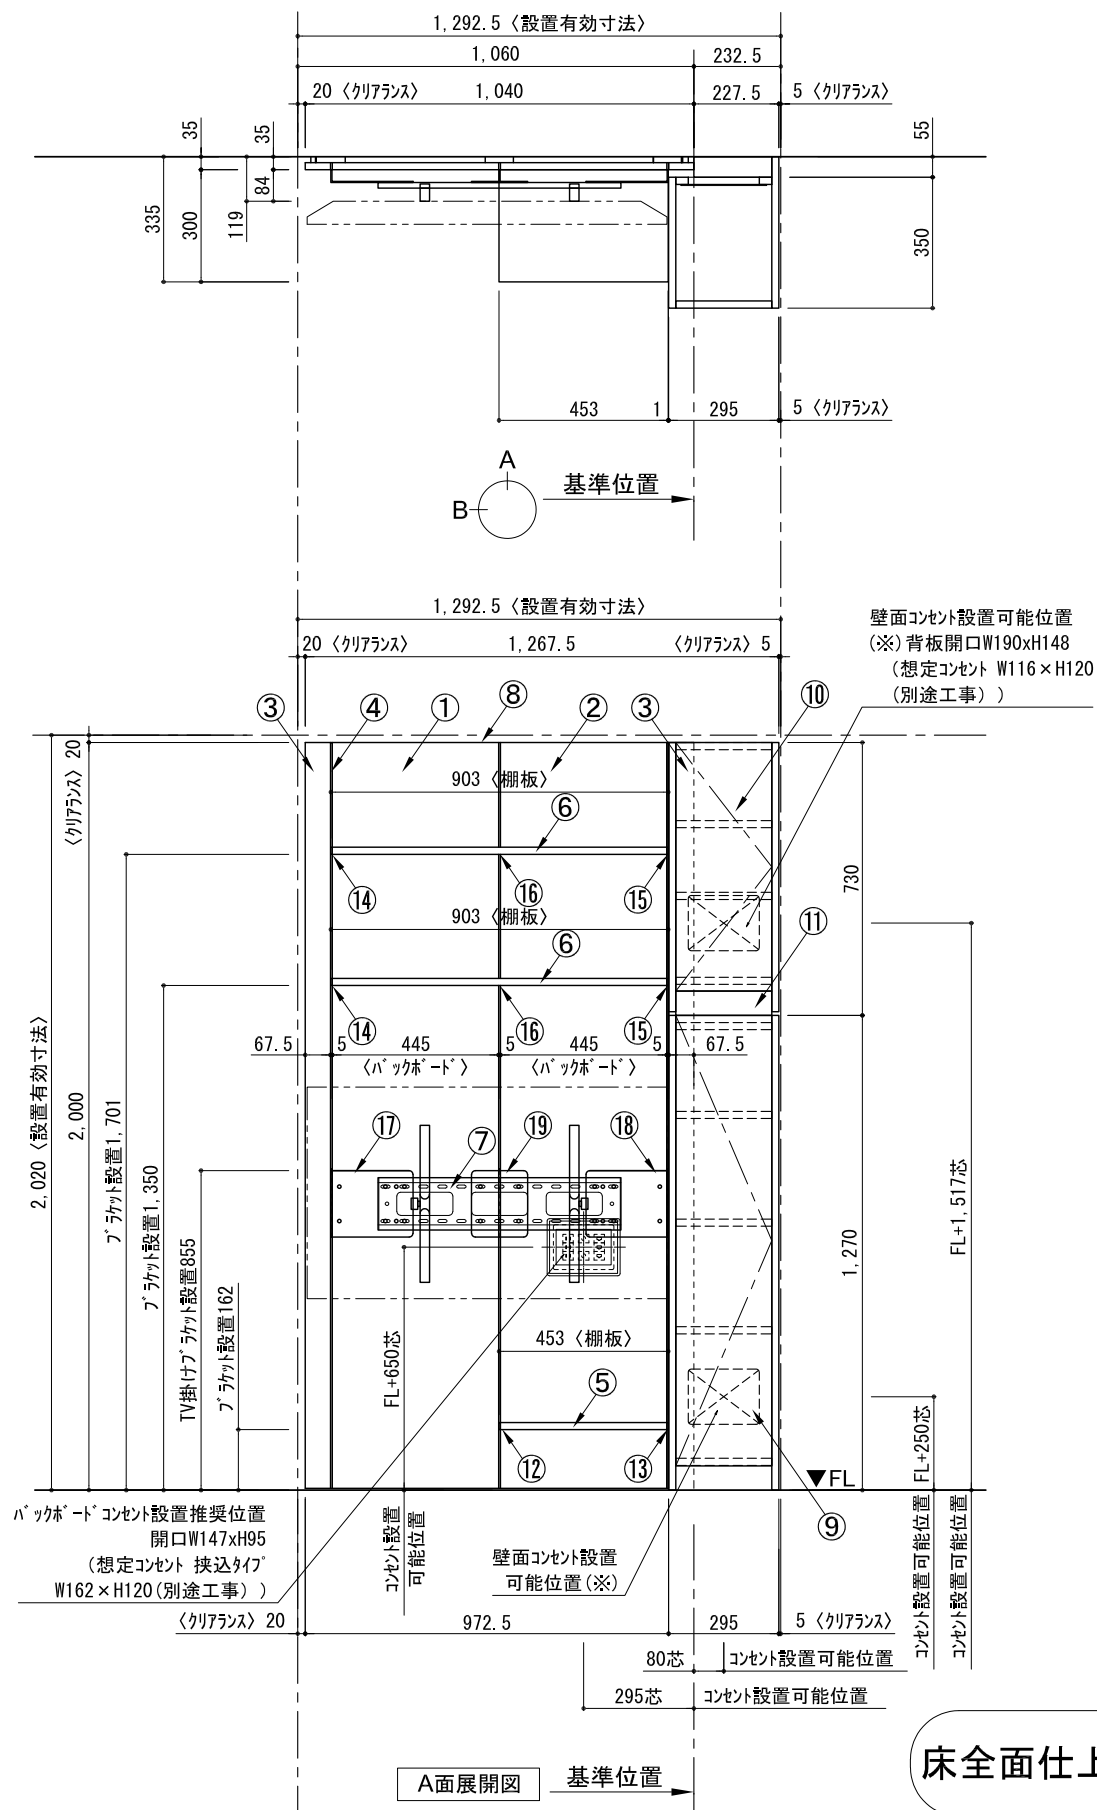

テンダーウォール ハンギングTVセット(棚板タイプ)+トール収納R 間口1300 高さ2000 プラン図

番号	名称	数量
①	バックボード	1
②	バックボード コンセント開口HIGH	1
③	バックボード エント LR	1
④	対ヨコブ オス	1
⑤	対ヨコブ D300 W450	1
⑥	対ヨコブ D230 W900	2
⑦	TV掛けアーム	1
⑧	トップカバー W900 WE	1
⑨	片開きドア スキヤビ R	1
⑩	片開きドア スキヤビ R	1
⑪	化粧板	1
取付部品セット		1
⑫	対ヨコブ ラケット T30L	1
⑬	対ヨコブ ラケット T30R	1
⑭	対ヨコブ ラケット T23L	2
⑮	対ヨコブ ラケット T23R	2
⑯	対ヨコブ ラケット T10	2
⑰	テレビカガアタッチメント L	1
⑱	テレビカガアタッチメント R	1
⑲	テレビカガアタッチメント C	1
取付部材各種		

床全面仕上げのこと

備考欄/NOTE  
 1、仕様は改良のため予告なく変更することがあります。  
 2、取付壁面全面下地のこと。

改訂	4		9
	3		8
	2		7
	1		6
	0	2020. 10. 31	新規作成

縮尺/SCALE	図面名称/TITLE	図面番号/NO.
1/20 (A3)	テンダーウォール ハンギングTVセット(棚板タイプ) +トール収納R 間口1300 高さ2000 プラン図	G02191-0