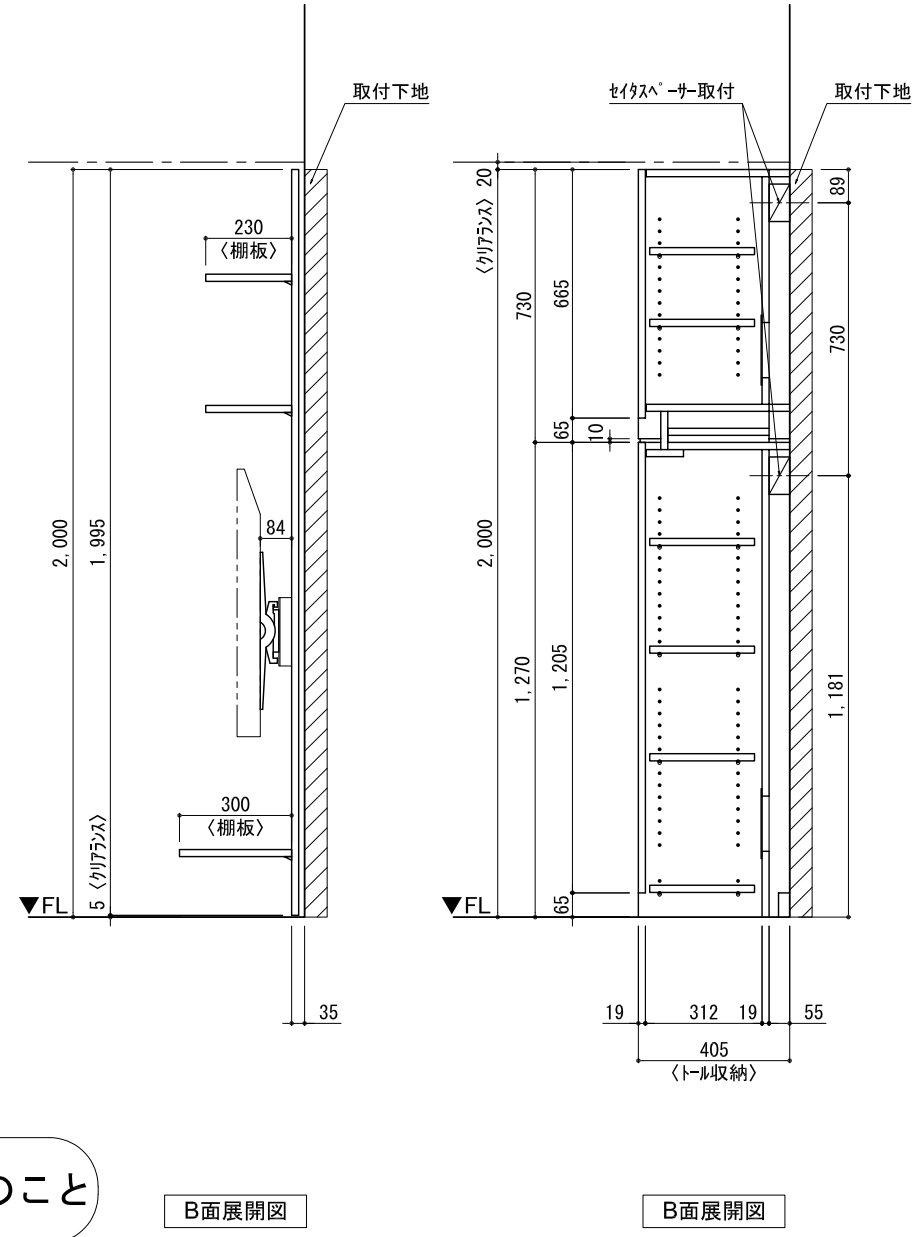

テンダーウォール ハンギングTVセット(棚板タイプ)+トール収納R 間口1300 高さ2000 プラン図

番号	名称	数量
①	バックボード	1
②	バックボード コンセント開口HIGH	1
③	バックボード エント LR	1
④	対ヨコブ オス	1
⑤	対ヨコブ D300 W450	1
⑥	対ヨコブ D230 W900	2
⑦	TV掛けアーム	1
⑧	トップカバー W900 WE	1
⑨	片開きドア スキヤビ R	1
⑩	片開きドア スキヤビ R	1
⑪	化粧板	1
取付部品セット		1
⑫	対ヨコブ ラケット T30L	1
⑬	対ヨコブ ラケット T30R	1
⑭	対ヨコブ ラケット T23L	2
⑮	対ヨコブ ラケット T23R	2
⑯	対ヨコブ ラケット T10	2
⑰	テレビカガアタッチメント L	1
⑱	テレビカガアタッチメント R	1
⑲	テレビカガアタッチメント C	1
取付部材各種		

床全面仕上げのこと

備考欄/NOTE  
 1、仕様は改良のため予告なく変更することがあります。  
 2、取付壁面全面下地のこと。

改訂	4		9
	3		8
	2		7
	1		6
	0	2020. 10. 31	新規作成

縮尺/SCALE	図面名称/TITLE	図面番号/NO.
1/20 (A3)	テンダーウォール ハンギングTVセット(棚板タイプ) +トール収納R 間口1300 高さ2000 プラン図	G02191-0