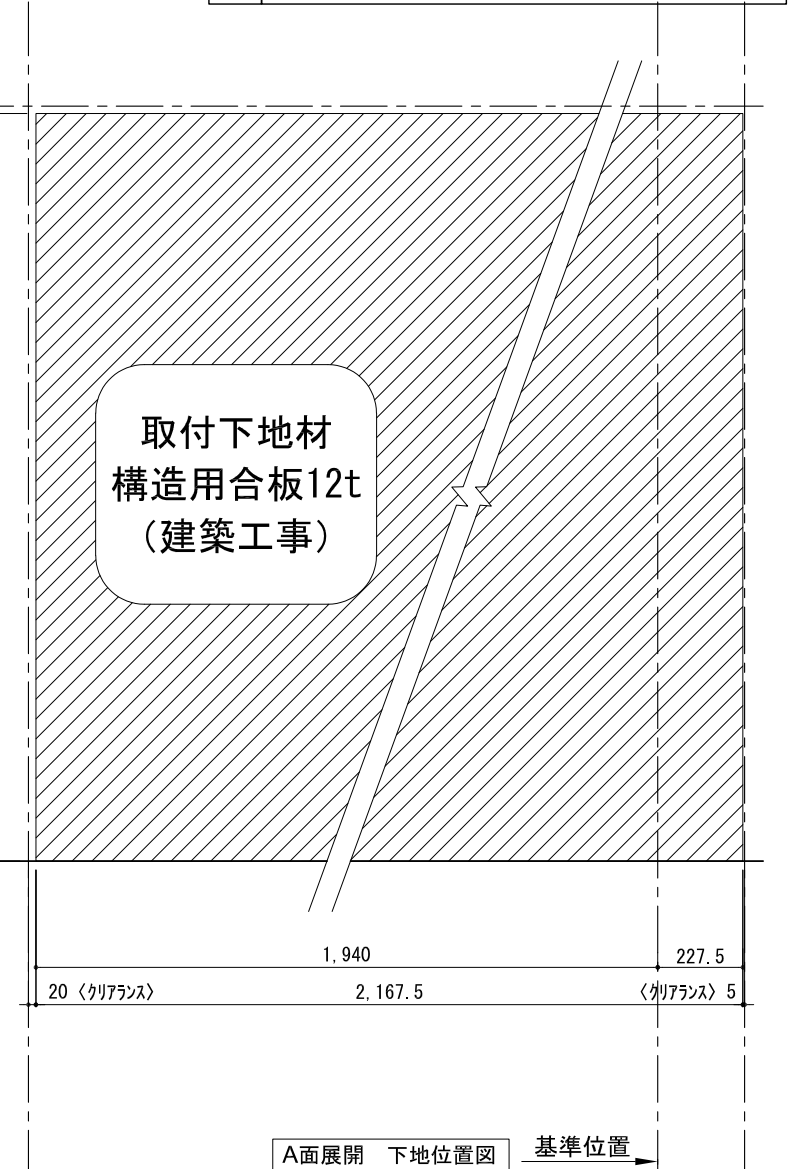

テンダーウォール ハンギングTVセット(棚板タイプ)+トール収納R 間口2200 高さ2000 プラン図

番号	名称	数量
①	バックボード	3
②	バックボード コンセント開口HIGH	1
③	バックボードイント LR	1
④	シャワースト	1
⑤	シャワ D230 W450	1
⑥	シャワ D300 W450	1
⑦	シャワ D230 W900	4
⑧	TV掛けアーム	1
⑨	トップカバー W900 E	2
⑩	片開きドアヘースキャビ R	1
⑪	片開きドアトルキャビ R	1
⑫	化粧板	1
取付部品セット		1
⑬	シャワブラケット T30L	1
⑭	シャワブラケット T30R	1
⑮	シャワブラケット T23L	3
⑯	シャワブラケット T23R	3
⑰	シャワブラケット T23C	2
⑱	シャワブラケット T10	4
⑲	テレビカガアタッチメント L	1
⑳	テレビカガアタッチメント R	1
取付部材各種		

備考欄/NOTE
 1、仕様は改良のため予告なく変更することがあります。
 2、取付壁面全面下地のこと。

改訂	4		9	
	3		8	
	2		7	
	1		6	
	0	2020. 10. 31	新規作成	5

縮尺/SCALE	図面名称/TITLE	図面番号/NO.
1/20 (A3)	テンダーウォール ハンギングTVセット(棚板タイプ) +トール収納R 間口2200 高さ2000 プラン図	G02193-0