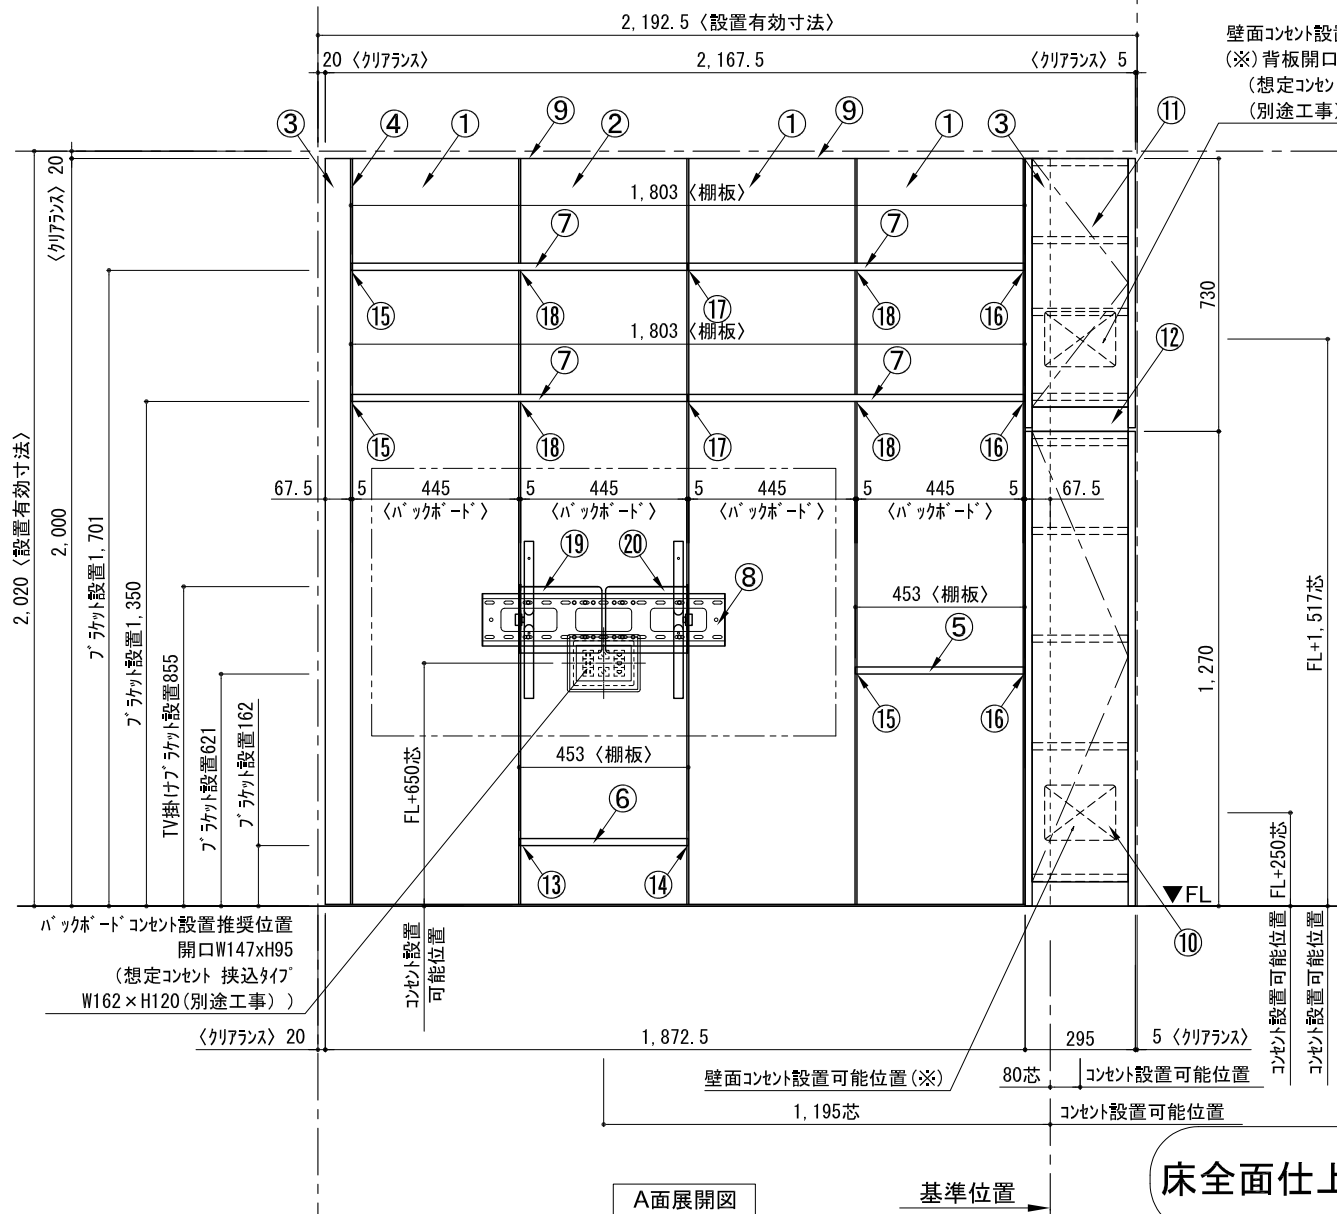

テンダーウォール ハンギングTVセット(棚板タイプ)+トール収納R 間口2200 高さ2000 プラン図

番号	名称	数量
①	バックボード	3
②	バックボード コンセント開口HIGH	1
③	バックボードイント LR	1
④	シャワースト	1
⑤	シャワ D230 W450	1
⑥	シャワ D300 W450	1
⑦	シャワ D230 W900	4
⑧	TV掛けアーム	1
⑨	トップカバー W900 E	2
⑩	片開きドアヘースキャビ R	1
⑪	片開きドアトルキャビ R	1
⑫	化粧板	1
取付部品セット		1
⑬	シャワブラケット T30L	1
⑭	シャワブラケット T30R	1
⑮	シャワブラケット T23L	3
⑯	シャワブラケット T23R	3
⑰	シャワブラケット T23C	2
⑱	シャワブラケット T10	4
⑲	テレビカガアタッチメント L	1
⑳	テレビカガアタッチメント R	1
取付部材各種		

備考欄/NOTE
 1、仕様は改良のため予告なく変更することがあります。
 2、取付壁面全面下地のこと。

改訂	4		9	
	3		8	
	2		7	
	1		6	
	0	2020. 10. 31	新規作成	5

縮尺/SCALE	図面名称/TITLE	図面番号/NO.
1/20 (A3)	テンダーウォール ハンギングTVセット(棚板タイプ) +トール収納R 間口2200 高さ2000 プラン図	G02193-0