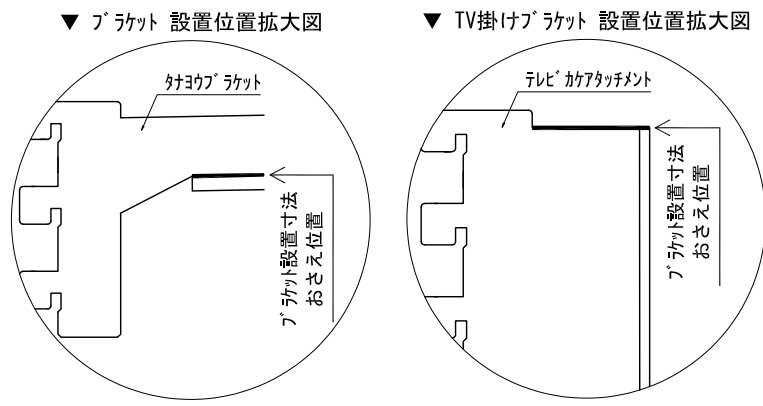

テンダーウォール ハンギングTVセット(棚板タイプ)+トール収納R 間口2200 高さ2000 プラン図

番号	名称	数量
①	バックボード	3
②	バックボード コンセント開口HIGH	1
③	バックボードイント LR	1
④	シャワースト	1
⑤	シャワ D230 W450	1
⑥	シャワ D300 W450	1
⑦	シャワ D230 W900	4
⑧	TV掛けアーム	1
⑨	トップカバー W900 E	2
⑩	片開きドアヘースキャビ R	1
⑪	片開きドアトルキャビ R	1
⑫	化粧板	1
取付部品セット		1
⑬	シャワブラケット T30L	1
⑭	シャワブラケット T30R	1
⑮	シャワブラケット T23L	3
⑯	シャワブラケット T23R	3
⑰	シャワブラケット T23C	2
⑱	シャワブラケット T10	4
⑲	テレビカガアタッチメント L	1
⑳	テレビカガアタッチメント R	1
取付部材各種		

備考欄/NOTE
 1、仕様は改良のため予告なく変更することがあります。
 2、取付壁面全面下地のこと。

改訂	4		9	
	3		8	
	2		7	
	1		6	
	0	2020. 10. 31	新規作成	5

縮尺/SCALE	図面名称/TITLE	図面番号/NO.
1/20 (A3)	テンダーウォール ハンギングTVセット(棚板タイプ) +トール収納R 間口2200 高さ2000 プラン図	G02193-0