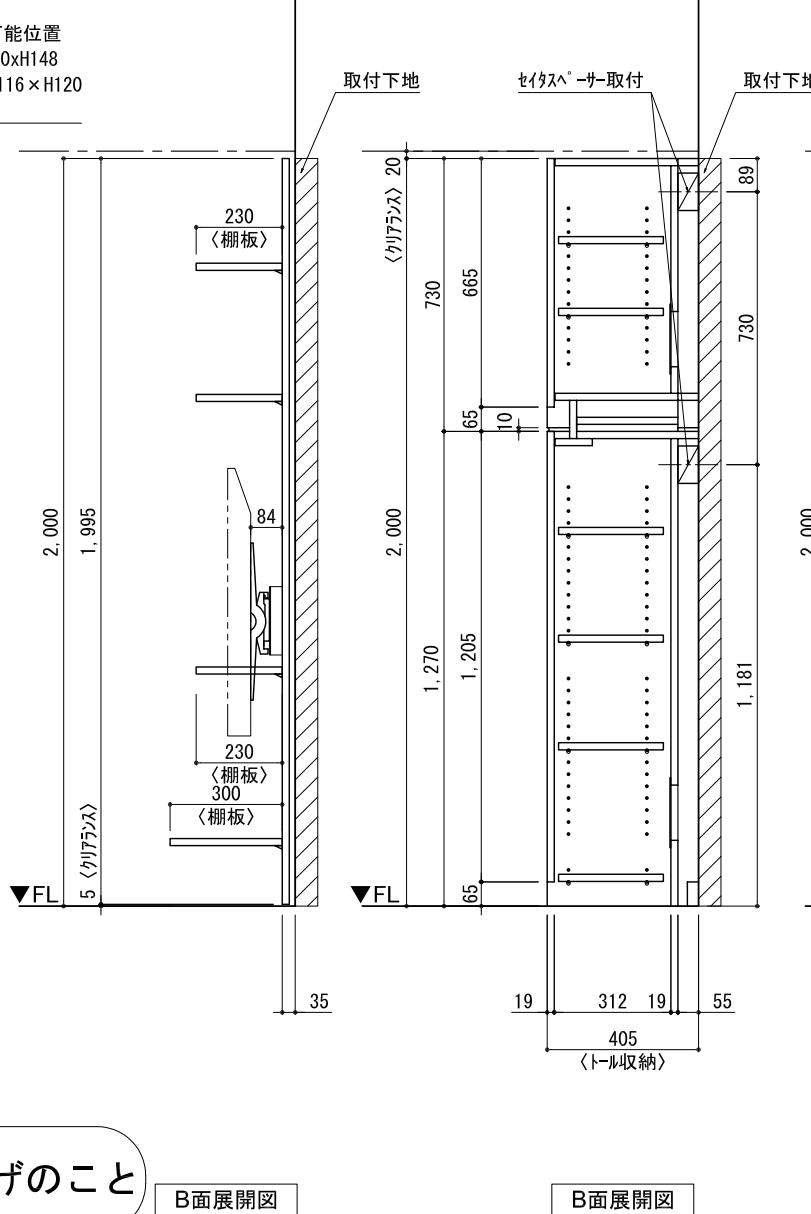

テンダーウォール ハンギングTVセット(棚板タイプ)+トール収納R 間口2200 高さ2000 プラン図

番号	名称	数量
①	バックボード	3
②	バックボード コンセント開口HIGH	1
③	バックボードイント LR	1
④	シャワースト	1
⑤	シャワ D230 W450	1
⑥	シャワ D300 W450	1
⑦	シャワ D230 W900	4
⑧	TV掛けアーム	1
⑨	トップカバー W900 E	2
⑩	片開きドアヘースキャビ R	1
⑪	片開きドアトルキャビ R	1
⑫	化粧板	1
取付部品セット		1
⑬	シャワブラケット T30L	1
⑭	シャワブラケット T30R	1
⑮	シャワブラケット T23L	3
⑯	シャワブラケット T23R	3
⑰	シャワブラケット T23C	2
⑱	シャワブラケット T10	4
⑲	テレビカガアタッチメント L	1
⑳	テレビカガアタッチメント R	1
取付部材各種		

備考欄/NOTE
 1、仕様は改良のため予告なく変更することがあります。
 2、取付壁面全面下地のこと。

改訂	4		9	
	3		8	
	2		7	
	1		6	
	0	2020. 10. 31	新規作成	5

縮尺/SCALE	図面名称/TITLE	図面番号/NO.
1/20 (A3)	テンダーウォール ハンギングTVセット(棚板タイプ) +トール収納R 間口2200 高さ2000 プラン図	G02193-0