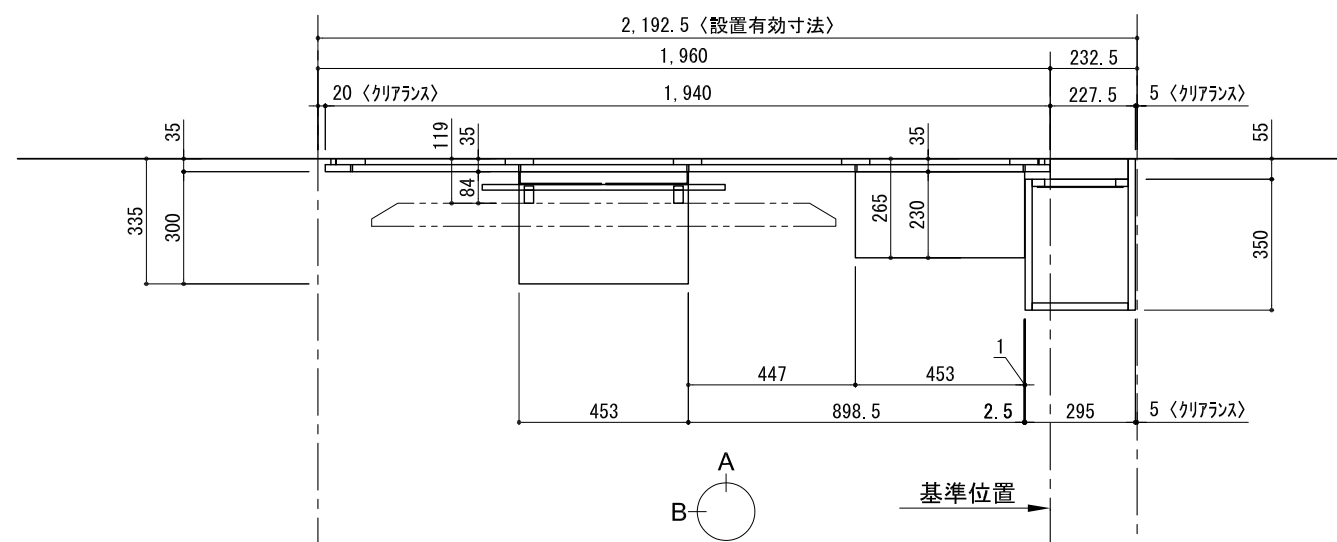

テンダーウォール ハンギングTVセット(棚板タイプ)+トール収納R 間口2200 高さ2000 プラン図

番号	名称	数量
①	バックボード	3
②	バックボード コンセント開口HIGH	1
③	バックボードイント LR	1
④	シャワースト	1
⑤	シャワ D230 W450	1
⑥	シャワ D300 W450	1
⑦	シャワ D230 W900	4
⑧	TV掛けアーム	1
⑨	トップカバー W900 E	2
⑩	片開きドアヘースキャビ R	1
⑪	片開きドアトルキャビ R	1
⑫	化粧板	1
取付部品セット		1
⑬	シャワブラケット T30L	1
⑭	シャワブラケット T30R	1
⑮	シャワブラケット T23L	3
⑯	シャワブラケット T23R	3
⑰	シャワブラケット T23C	2
⑱	シャワブラケット T10	4
⑲	テレビカガアタッチメント L	1
⑳	テレビカガアタッチメント R	1
取付部材各種		

備考欄/NOTE
 1、仕様は改良のため予告なく変更することがあります。
 2、取付壁面全面下地のこと。

改訂	4		9	
	3		8	
	2		7	
	1		6	
	0	2020. 10. 31	新規作成	5

縮尺/SCALE	図面名称/TITLE	図面番号/NO.
1/20 (A3)	テンダーウォール ハンギングTVセット(棚板タイプ) +トール収納R 間口2200 高さ2000 プラン図	G02193-0