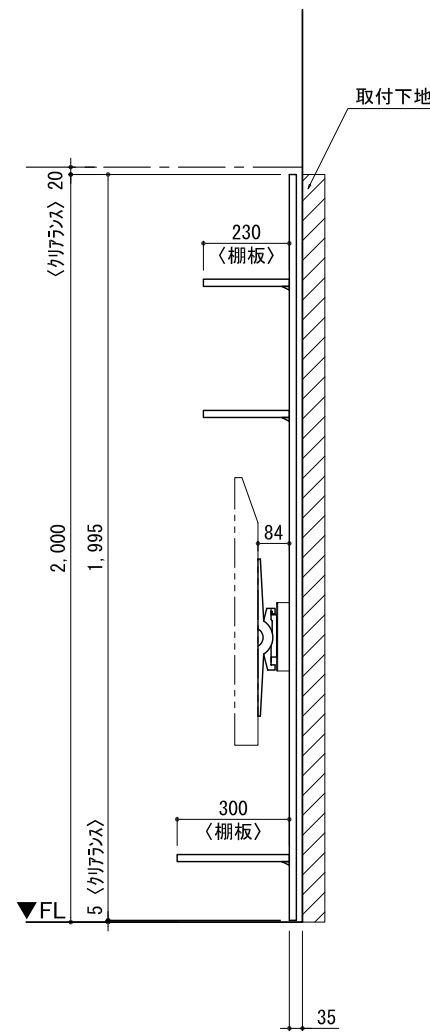

テンダーウォール ハンギングTVセット(棚板タイプ) 間口1500 高さ2000 プラン図

▼ プラケット 設置位置拡大図

▼ TV掛けプラケット 設置位置拡大図

番号	名称	数量
①	バックボード	2
②	バックボード コンセント開口HIGH	1
③	バックボード エント LR	1
④	シャワースト	1
⑤	シャワ D230 W450	2
⑥	シャワ D300 W450	1
⑦	シャワ D230 W900	2
⑧	TV掛けアーム	1
⑨	トップカバー W450 E	1
⑩	トップカバー W900 E	1
取付部品セット		1
⑪	シャワプラケット T30L	1
⑫	シャワプラケット T30R	1
⑬	シャワプラケット T23L	2
⑭	シャワプラケット T23R	2
⑮	シャワプラケット T23C	2
⑯	シャワプラケット T10	2
⑰	テレビカバーアタッチメント L	1
⑱	テレビカバーアタッチメント R	1
取付部材各種		

備考欄/NOTE
 1、仕様は改良のため予告なく変更することがあります。
 2、取付壁面全面下地のこと。

改訂	4			9	
	3			8	
	2			7	
	1			6	
	0	2020. 10. 31	新規作成	5	

縮尺/SCALE	図面名称/TITLE	図面番号/NO.
1/20 (A3)	テンダーウォール ハンギングTVセット(棚板タイプ) 間口1500 高さ2000 プラン図	G02195-0