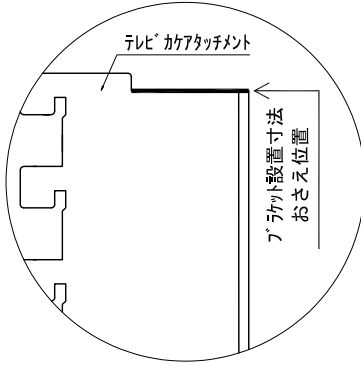

テンダーウォール ハンギングTVセット(棚板タイプ) 間口1500 高さ2000 プラン図

▼ プラケット 設置位置拡大図

▼ TV掛けプラケット 設置位置拡大図

番号	名称	数量
①	バックボード	2
②	バックボード コンセント開口HIGH	1
③	バックボード エント LR	1
④	シャワースト	1
⑤	シャワ D230 W450	2
⑥	シャワ D300 W450	1
⑦	シャワ D230 W900	2
⑧	TV掛けアーム	1
⑨	トップカバー W450 E	1
⑩	トップカバー W900 E	1
取付部品セット		1
⑪	シャワプラケット T30L	1
⑫	シャワプラケット T30R	1
⑬	シャワプラケット T23L	2
⑭	シャワプラケット T23R	2
⑮	シャワプラケット T23C	2
⑯	シャワプラケット T10	2
⑰	テレビカバーアタッチメント L	1
⑱	テレビカバーアタッチメント R	1
取付部材各種		

備考欄/NOTE
 1、仕様は改良のため予告なく変更することがあります。
 2、取付壁面全面下地のこと。

改訂	4			9	
	3			8	
	2			7	
	1			6	
	0	2020. 10. 31	新規作成	5	

縮尺/SCALE	図面名称/TITLE	図面番号/NO.
1/20 (A3)	テンダーウォール ハンギングTVセット(棚板タイプ) 間口1500 高さ2000 プラン図	G02195-0