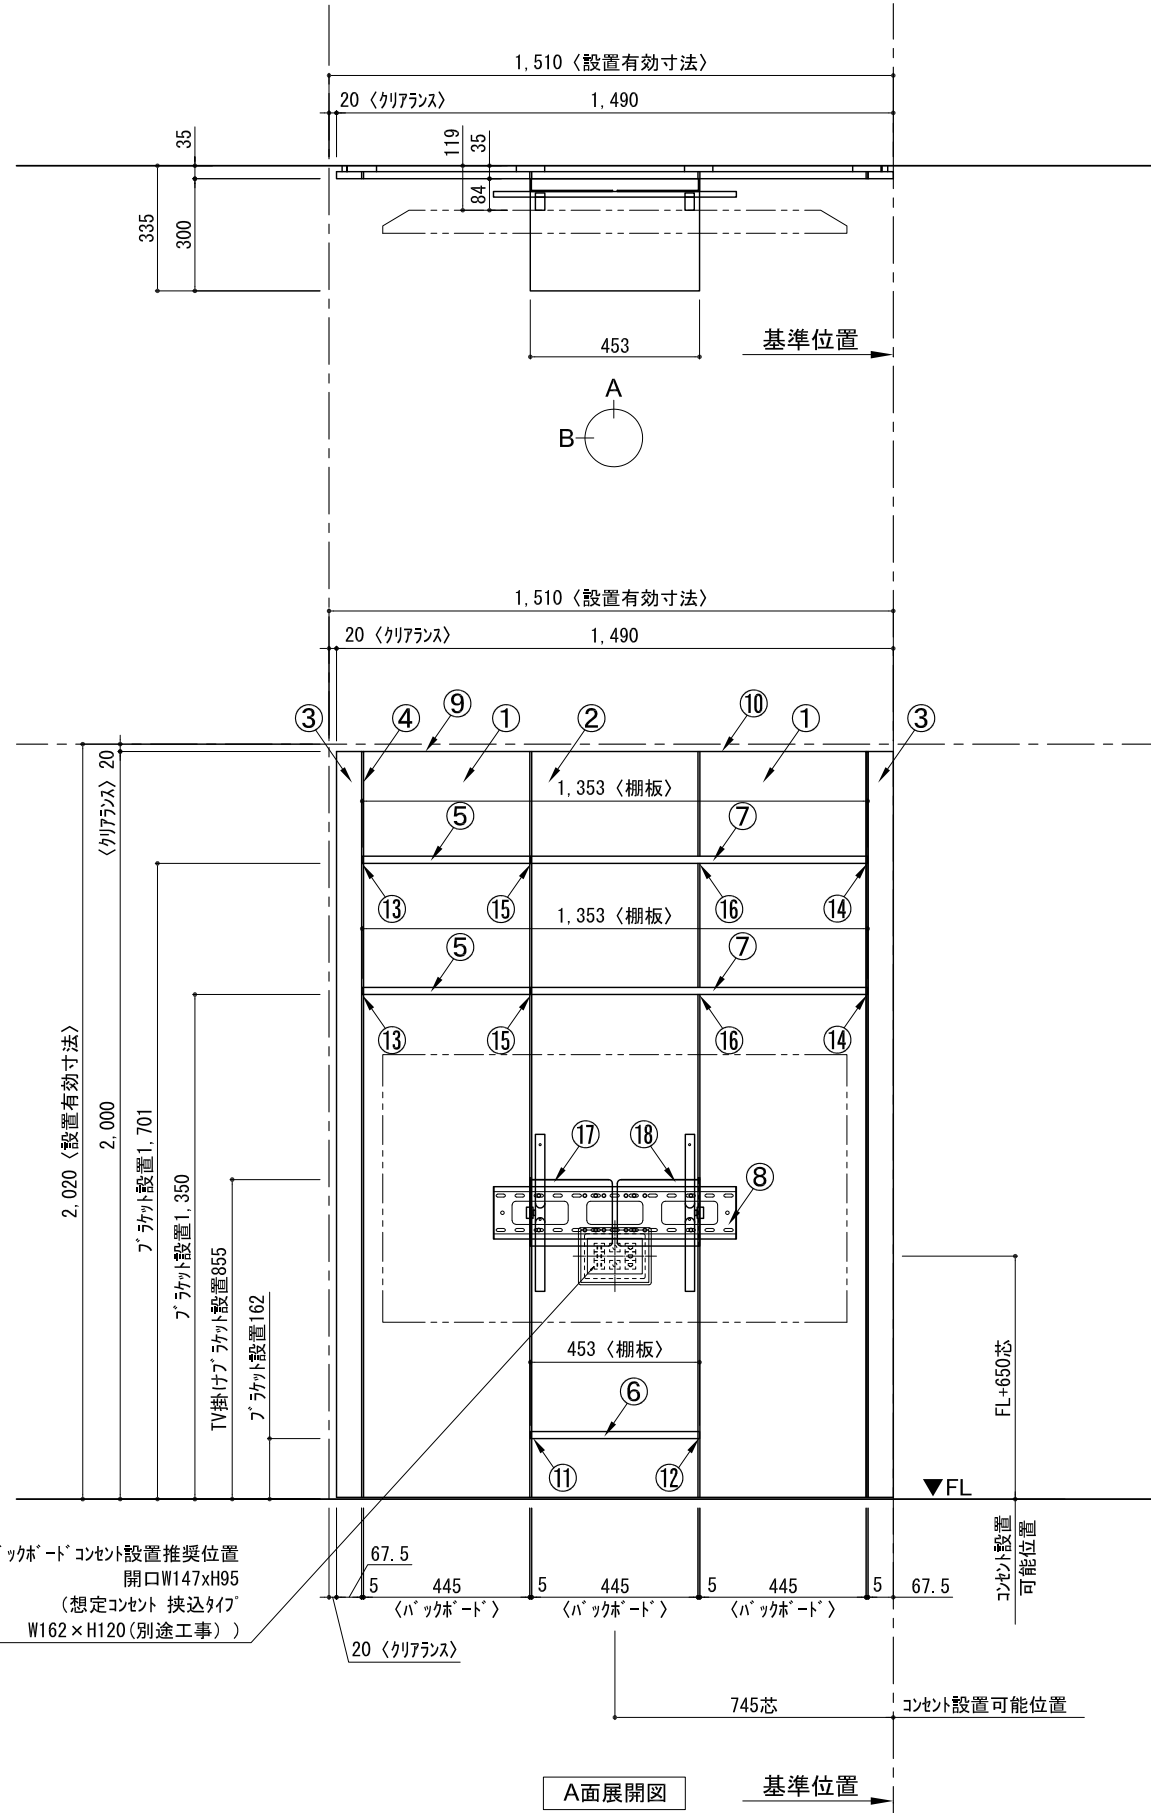

テンダーウォール ハンギングTVセット(棚板タイプ) 間口1500 高さ2000 プラン図

▼ プラケット 設置位置拡大図

▼ TV掛けプラケット 設置位置拡大図

番号	名称	数量
①	バックボード	2
②	バックボード コンセント開口HIGH	1
③	バックボード エント LR	1
④	シャワースト	1
⑤	シャワ D230 W450	2
⑥	シャワ D300 W450	1
⑦	シャワ D230 W900	2
⑧	TV掛けアーム	1
⑨	トップカバー W450 E	1
⑩	トップカバー W900 E	1
取付部品セット		1
⑪	シャワプラケット T30L	1
⑫	シャワプラケット T30R	1
⑬	シャワプラケット T23L	2
⑭	シャワプラケット T23R	2
⑮	シャワプラケット T23C	2
⑯	シャワプラケット T10	2
⑰	テレビカバーアタッチメント L	1
⑱	テレビカバーアタッチメント R	1
取付部材各種		

備考欄/NOTE
 1、仕様は改良のため予告なく変更することがあります。
 2、取付壁面全面下地のこと。

改訂	4			9	
	3			8	
	2			7	
	1			6	
	0	2020. 10. 31	新規作成	5	

縮尺/SCALE	図面名称/TITLE	図面番号/NO.
1/20 (A3)	テンダーウォール ハンギングTVセット(棚板タイプ) 間口1500 高さ2000 プラン図	G02195-0