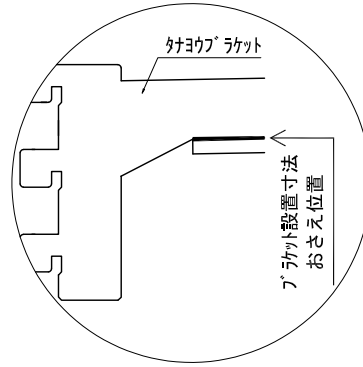

テンダーウォール ハンギングTVセット(棚板タイプ) 間口1500 高さ2000 プラン図

▼ プラケット 設置位置拡大図

▼ TV掛けプラケット 設置位置拡大図

番号	名称	数量
①	バックボード	2
②	バックボード コンセント開口HIGH	1
③	バックボード エント LR	1
④	シャワースト	1
⑤	シャワ D230 W450	2
⑥	シャワ D300 W450	1
⑦	シャワ D230 W900	2
⑧	TV掛けアーム	1
⑨	トップカバー W450 E	1
⑩	トップカバー W900 E	1
取付部品セット		1
⑪	シャワプラケット T30L	1
⑫	シャワプラケット T30R	1
⑬	シャワプラケット T23L	2
⑭	シャワプラケット T23R	2
⑮	シャワプラケット T23C	2
⑯	シャワプラケット T10	2
⑰	テレビカバーアタッチメント L	1
⑱	テレビカバーアタッチメント R	1
取付部材各種		

備考欄/NOTE
 1、仕様は改良のため予告なく変更することがあります。
 2、取付壁面全面下地のこと。

改訂	4			9	
	3			8	
	2			7	
	1			6	
	0	2020. 10. 31	新規作成	5	

縮尺/SCALE	図面名称/TITLE	図面番号/NO.
1/20 (A3)	テンダーウォール ハンギングTVセット(棚板タイプ) 間口1500 高さ2000 プラン図	G02195-0