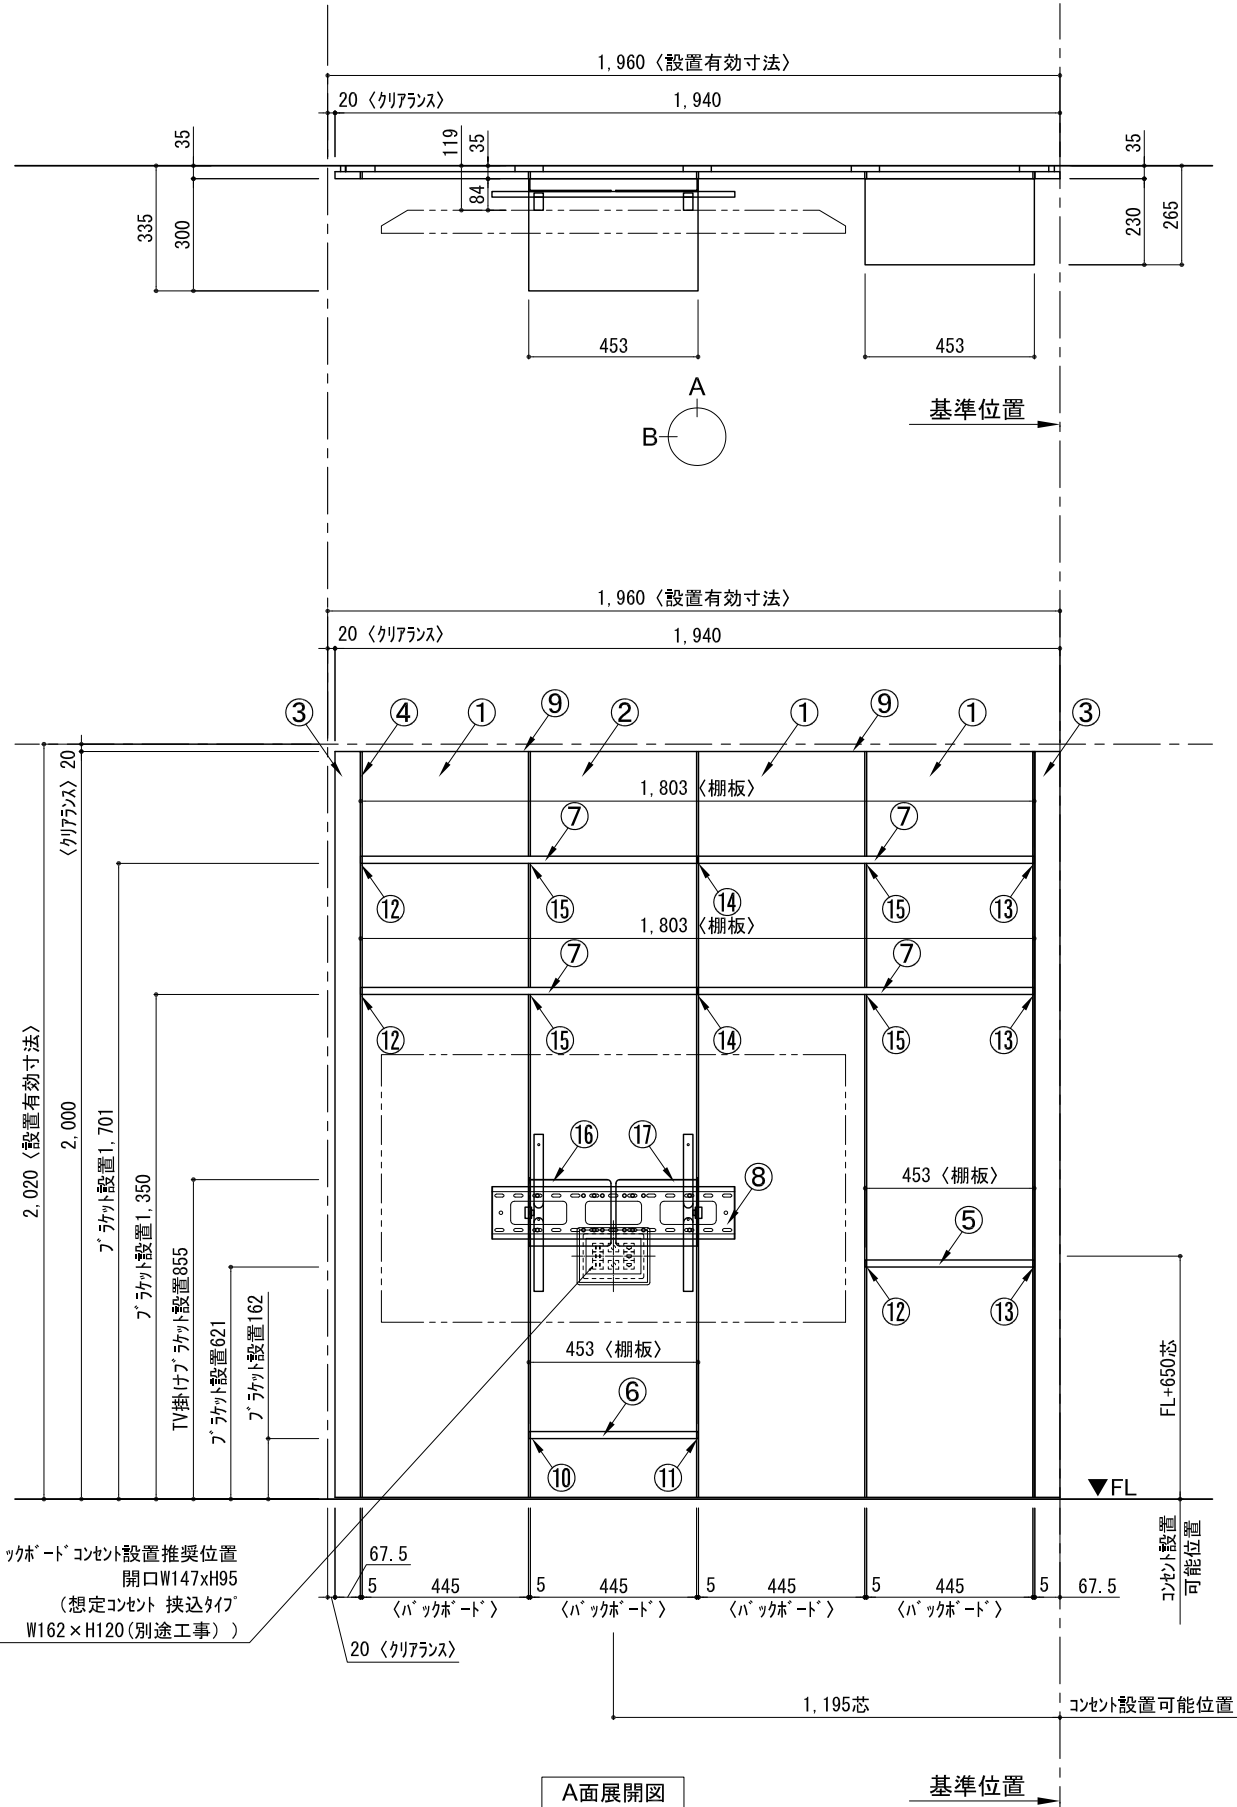

テンダーウォール ハンギングTVセット(棚板タイプ) 間口1950 高さ2000 プラン図

番号	名称	数量
①	バックボード	3
②	バックボード コンセント開口HIGH	1
③	バックボード エント LR	1
④	シャワー オス	1
⑤	シャワー D230 W450	1
⑥	シャワー D300 W450	1
⑦	シャワー D230 W900	4
⑧	TV掛けアーム	1
⑨	トップカバー W900 E	2
取付部品セット		1
⑩	シャワー プラケット T30L	1
⑪	シャワー プラケット T30R	1
⑫	シャワー プラケット T23L	3
⑬	シャワー プラケット T23R	3
⑭	シャワー プラケット T23C	2
⑮	シャワー プラケット T10	4
⑯	テレビ カガアタッチメント L	1
⑰	テレビ カガアタッチメント R	1
取付部材各種		

備考欄/NOTE  
 1、仕様は改良のため予告なく変更することがあります。  
 2、取付壁面全面下地のこと。

改訂	4		9	縮尺/SCALE 1/20 (A3)	図面名称/TITLE テンダーウォール ハンギングTVセット(棚板タイプ) 間口1950 高さ2000 プラン図	図面番号/NO. G02196-0
	3		8			
	2		7			
	1		6			
	0	2020. 10. 31	新規作成			