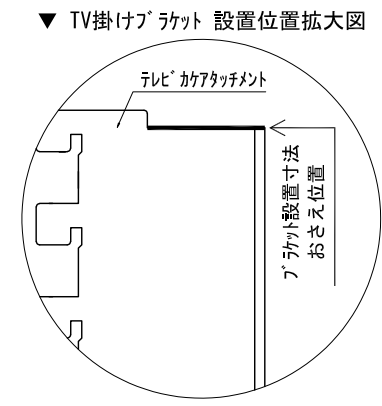

テンダーウォール ハンギングTVセット(棚板タイプ) 間口1950 高さ2000 プラン図

番号	名称	数量
①	バックボード	3
②	バックボード コンセント開口HIGH	1
③	バックボード エント LR	1
④	シャワー オス	1
⑤	シャワー D230 W450	1
⑥	シャワー D300 W450	1
⑦	シャワー D230 W900	4
⑧	TV掛けアーム	1
⑨	トップカバー W900 E	2
取付部品セット		1
⑩	シャワー プラケット T30L	1
⑪	シャワー プラケット T30R	1
⑫	シャワー プラケット T23L	3
⑬	シャワー プラケット T23R	3
⑭	シャワー プラケット T23C	2
⑮	シャワー プラケット T10	4
⑯	テレビ カガアタッチメント L	1
⑰	テレビ カガアタッチメント R	1
取付部材各種		

備考欄/NOTE  
 1、仕様は改良のため予告なく変更することがあります。  
 2、取付壁面全面下地のこと。

改訂	4		9	縮尺/SCALE 1/20 (A3)	図面名称/TITLE テンダーウォール ハンギングTVセット(棚板タイプ) 間口1950 高さ2000 プラン図	図面番号/NO. G02196-0
	3		8			
	2		7			
	1		6			
	0	2020. 10. 31	新規作成			