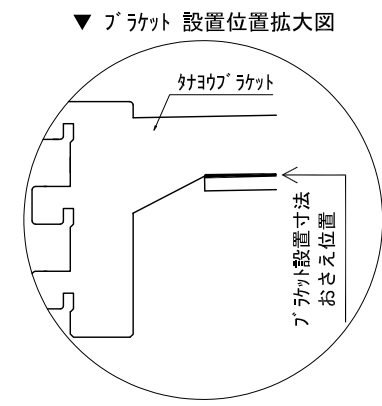

テンダーウォール ハンギングTVセット(棚板タイプ) 間口1950 高さ2000 プラン図

番号	名称	数量
①	バックボード	3
②	バックボード コンセント開口HIGH	1
③	バックボード エント LR	1
④	シャワー オス	1
⑤	シャワー D230 W450	1
⑥	シャワー D300 W450	1
⑦	シャワー D230 W900	4
⑧	TV掛けアーム	1
⑨	トップカバー W900 E	2
取付部品セット		1
⑩	シャワー プラケット T30L	1
⑪	シャワー プラケット T30R	1
⑫	シャワー プラケット T23L	3
⑬	シャワー プラケット T23R	3
⑭	シャワー プラケット T23C	2
⑮	シャワー プラケット T10	4
⑯	テレビ カガアタッチメント L	1
⑰	テレビ カガアタッチメント R	1
取付部材各種		

備考欄/NOTE  
 1、仕様は改良のため予告なく変更することがあります。  
 2、取付壁面全面下地のこと。

改訂	4		9	縮尺/SCALE 1/20 (A3)	図面名称/TITLE テンダーウォール ハンギングTVセット(棚板タイプ) 間口1950 高さ2000 プラン図	図面番号/NO. G02196-0
	3		8			
	2		7			
	1		6			
	0	2020. 10. 31	新規作成			