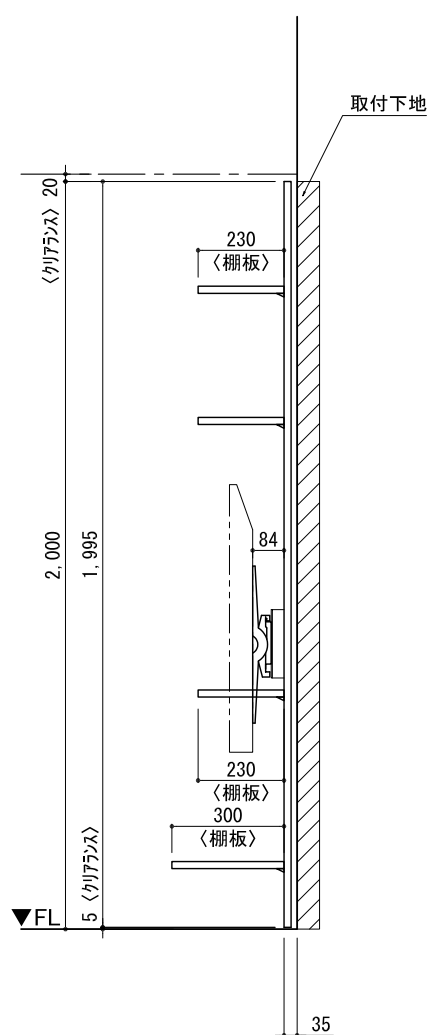

テンダーウォール ハンギングTVセット(棚板タイプ) 間口1950 高さ2000 プラン図

番号	名称	数量
①	バックボード	3
②	バックボード コンセント開口HIGH	1
③	バックボード エント LR	1
④	シャワー オス	1
⑤	シャワー D230 W450	1
⑥	シャワー D300 W450	1
⑦	シャワー D230 W900	4
⑧	TV掛けアーム	1
⑨	トップカバー W900 E	2
取付部品セット		1
⑩	シャワー プラケット T30L	1
⑪	シャワー プラケット T30R	1
⑫	シャワー プラケット T23L	3
⑬	シャワー プラケット T23R	3
⑭	シャワー プラケット T23C	2
⑮	シャワー プラケット T10	4
⑯	テレビ カガアタッチメント L	1
⑰	テレビ カガアタッチメント R	1
取付部材各種		

備考欄/NOTE  
 1、仕様は改良のため予告なく変更することがあります。  
 2、取付壁面全面下地のこと。

改訂	4		9	縮尺/SCALE 1/20 (A3)	図面名称/TITLE テンダーウォール ハンギングTVセット(棚板タイプ) 間口1950 高さ2000 プラン図	図面番号/NO. G02196-0
	3		8			
	2		7			
	1		6			
	0	2020. 10. 31	新規作成			