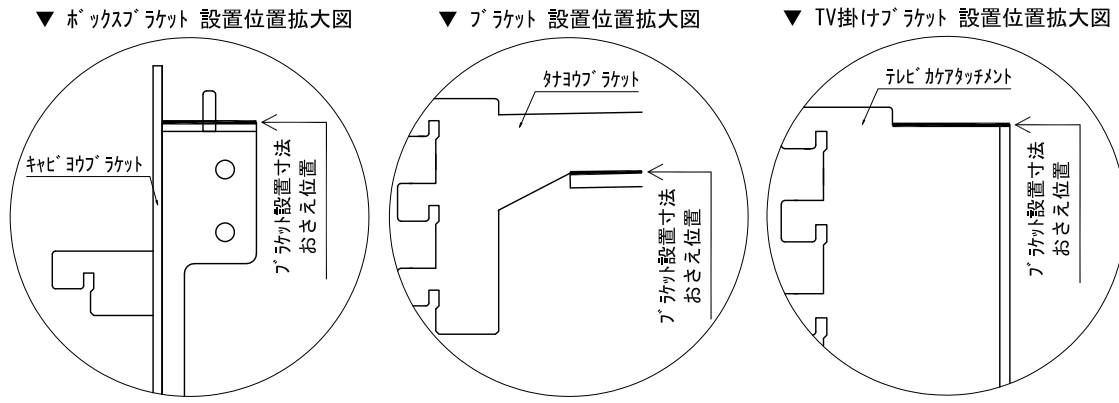

テンダーウォール ハンギングTVセット(ボックスタイプ)+トール収納L 間口1300 高さ2000 プラン図

番号	名称	数量
①	バックボード	1
②	バックボード コンセント開口HIGH	1
③	バックボードエンド LR	1
④	タコウ プラケット	1
⑤	タコウ D300 W450	1
⑥	TV掛けアーム	1
⑦	ボックス	2
⑧	トップカバー - W900 WE	1
⑨	片開きドア - スキャベ L	1
⑩	片開きドア - スキャベ L	1
⑪	化粧板	1
取付部品セット		1
⑫	タコウラケット T30L	1
⑬	タコウラケット T30R	1
⑭	テレビカゲアタッチメント L	1
⑮	テレビカゲアタッチメント R	1
⑯	テレビカゲアタッチメント C	1
⑰	キャビヨウラケット CL	2
⑱	キャビヨウラケット CR	2
取付部材各種		

床全面仕上げのこと

備考欄/NOTE
 1、仕様は改良のため予告なく変更することがあります。
 2、取付壁面全面下地のこと。

改訂	4		9
	3		8
	2		7
	1		6
	0	2020. 10. 31	新規作成

縮尺/SCALE	図面名称/TITLE	図面番号/NO.
1/20 (A3)	テンダーウォール ハンギングTVセット(ボックスタイプ) +トール収納L 間口1300 高さ2000 プラン図	G02200-0