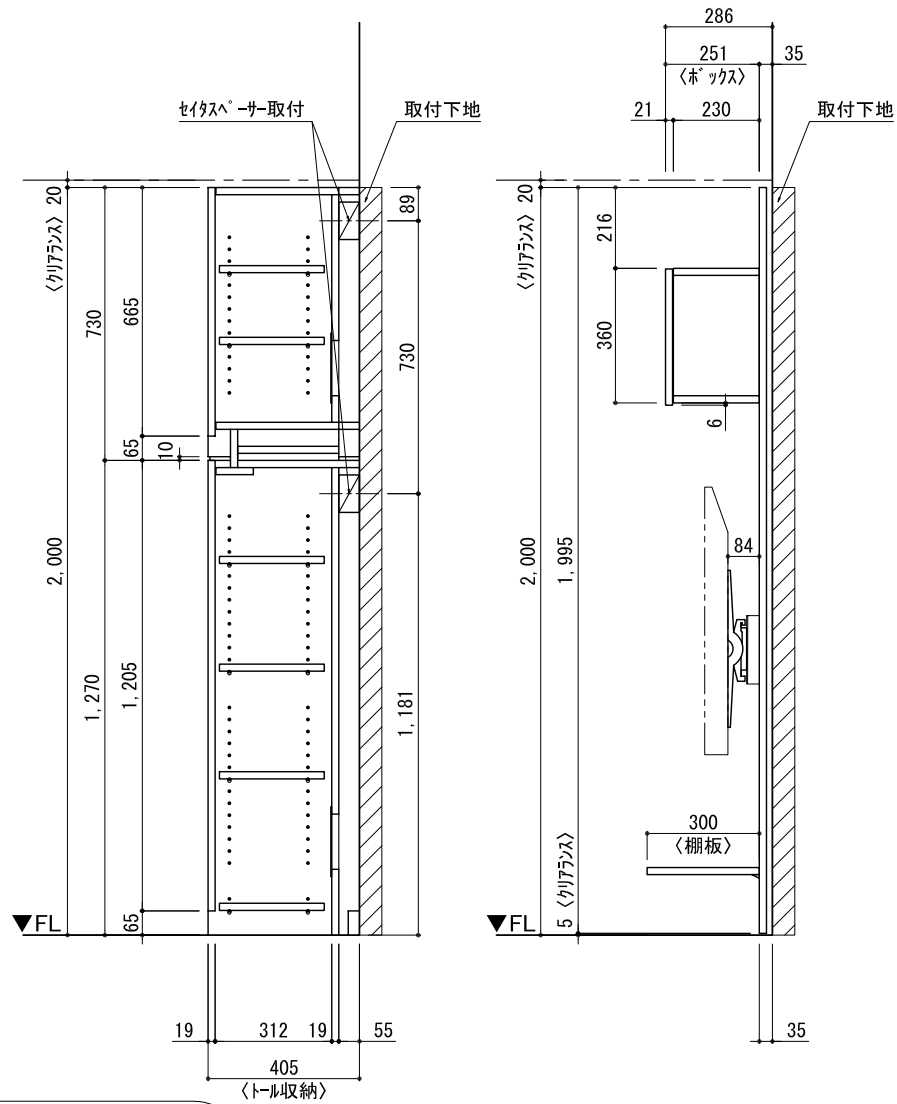

テンダーウォール ハンギングTVセット(ボックスタイプ)+トール収納L 間口1300 高さ2000 プラン図

番号	名称	数量
①	バックボード	1
②	バックボード コンセント開口HIGH	1
③	バックボードエンド LR	1
④	タコウ プラケット	1
⑤	タコウ D300 W450	1
⑥	TV掛けアーム	1
⑦	ボックス	2
⑧	トップカバー - W900 WE	1
⑨	片開きドア - スキャベ L	1
⑩	片開きドア - スキャベ L	1
⑪	化粧板	1
取付部品セット		1
⑫	タコウラケット T30L	1
⑬	タコウラケット T30R	1
⑭	テレビカゲアタッチメント L	1
⑮	テレビカゲアタッチメント R	1
⑯	テレビカゲアタッチメント C	1
⑰	キャビヨウラケット CL	2
⑱	キャビヨウラケット CR	2
取付部材各種		

床全面仕上げのこと

備考欄/NOTE
 1、仕様は改良のため予告なく変更することがあります。
 2、取付壁面全面下地のこと。

改訂	4		9
	3		8
	2		7
	1		6
	0	2020. 10. 31	新規作成

縮尺/SCALE	図面名称/TITLE	図面番号/NO.
1/20 (A3)	テンダーウォール ハンギングTVセット(ボックスタイプ) +トール収納L 間口1300 高さ2000 プラン図	G02200-0