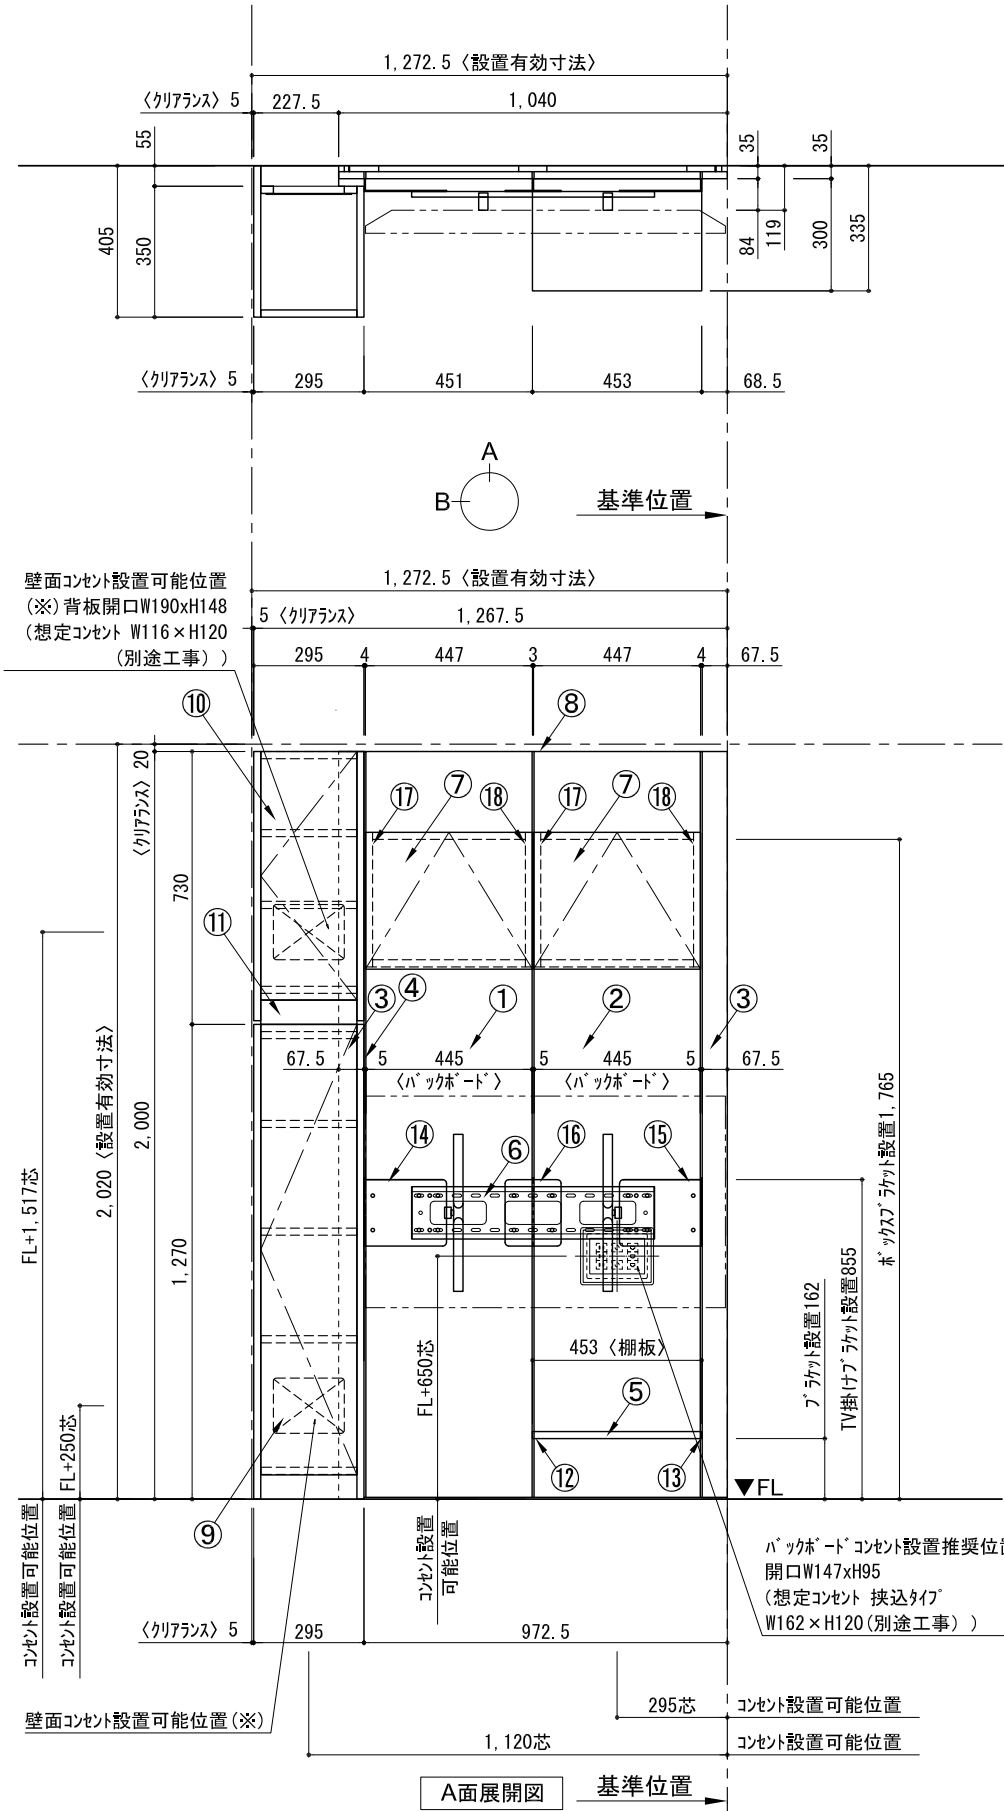

テンダーウォール ハンギングTVセット(ボックスタイプ)+トール収納L 間口1300 高さ2000 プラン図

番号	名称	数量
①	バックボード	1
②	バックボード コンセント開口HIGH	1
③	バックボードエンド LR	1
④	タコウ プラケット	1
⑤	タコウ D300 W450	1
⑥	TV掛けアーム	1
⑦	ボックス	2
⑧	トップカバー - W900 WE	1
⑨	片開きドア - スキャベ L	1
⑩	片開きドア - スキャベ L	1
⑪	化粧板	1
取付部品セット		1
⑫	タコウラケット T30L	1
⑬	タコウラケット T30R	1
⑭	テレビカゲアタッチメント L	1
⑮	テレビカゲアタッチメント R	1
⑯	テレビカゲアタッチメント C	1
⑰	キャビヨウラケット CL	2
⑱	キャビヨウラケット CR	2
取付部材各種		

床全面仕上げのこと

備考欄/NOTE
 1、仕様は改良のため予告なく変更することがあります。
 2、取付壁面全面下地のこと。

改訂	4		9
	3		8
	2		7
	1		6
	0	2020. 10. 31	新規作成

縮尺/SCALE	図面名称/TITLE	図面番号/NO.
1/20 (A3)	テンダーウォール ハンギングTVセット(ボックスタイプ) +トール収納L 間口1300 高さ2000 プラン図	G02200-0