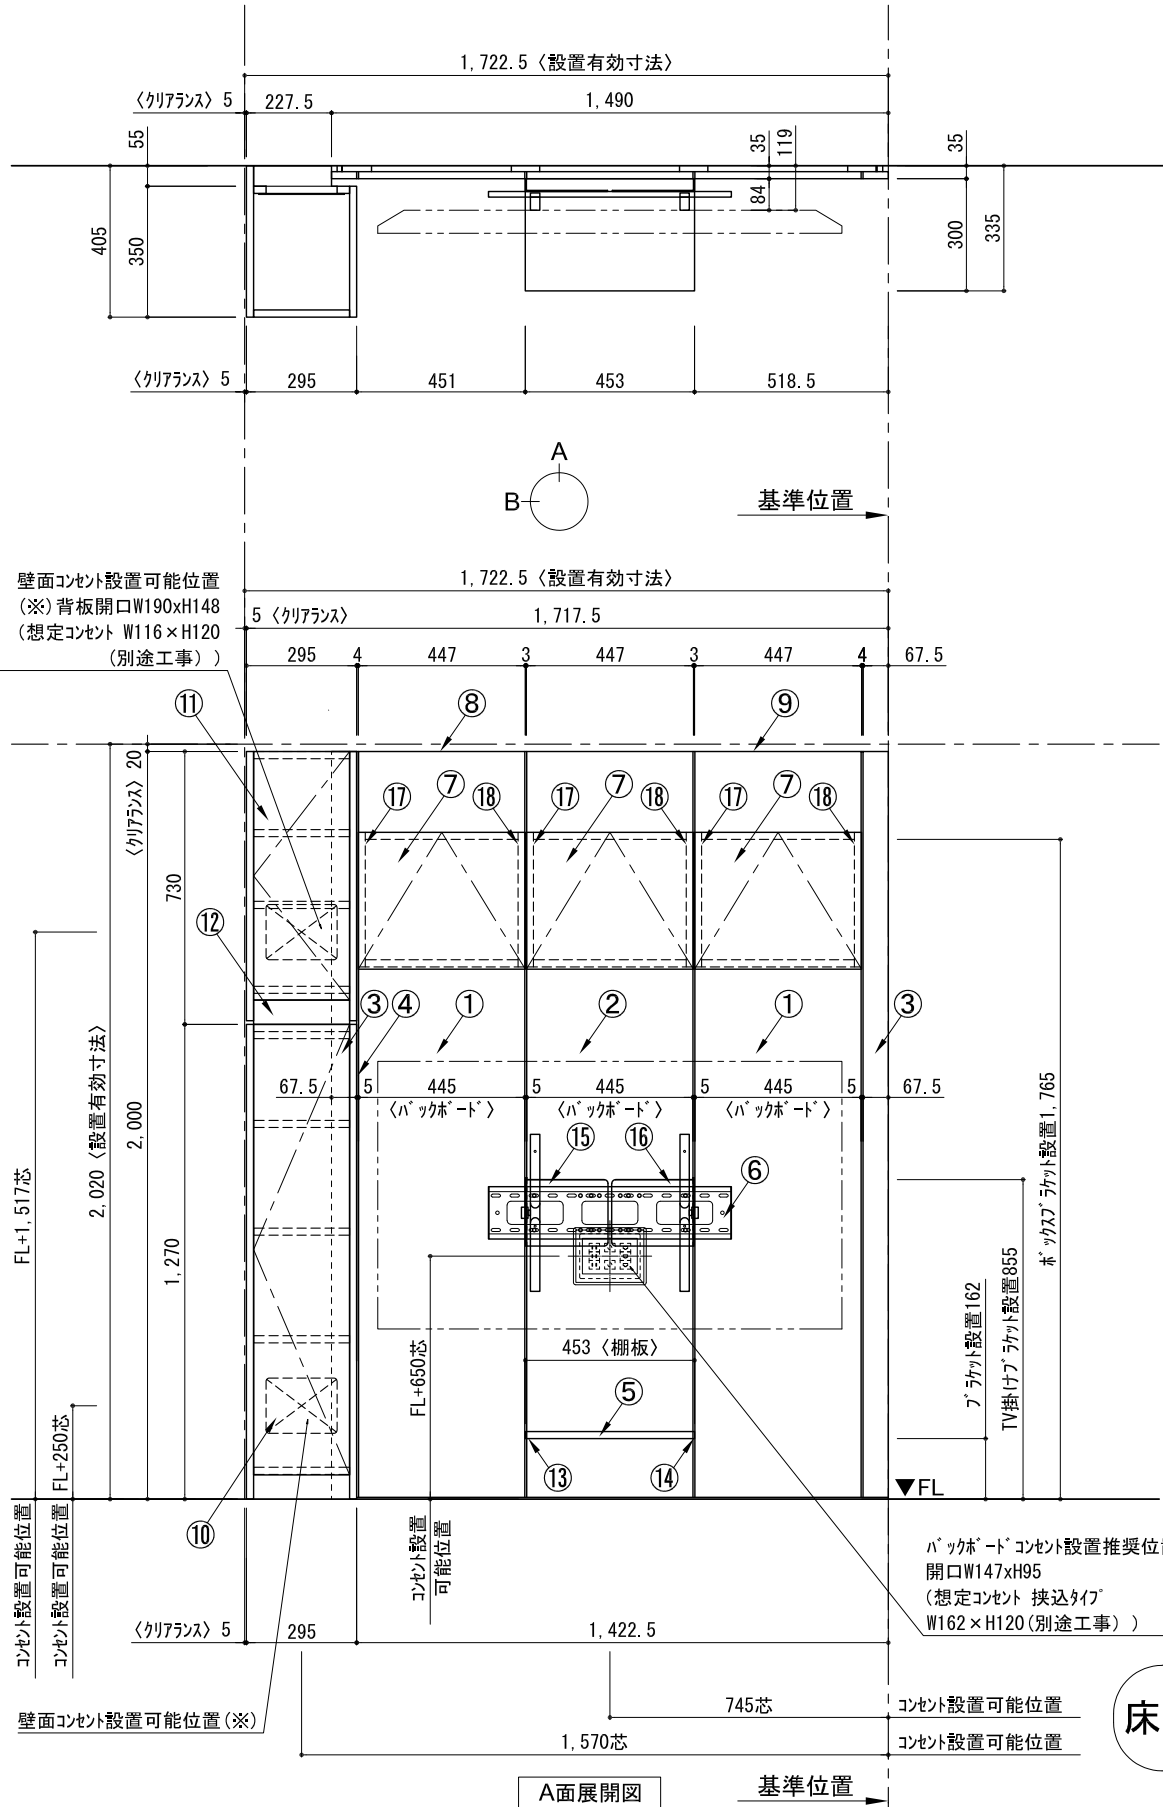

テンダーウォール ハンギングTVセット(ボックスタイプ)+トール収納L 間口1750 高さ2000 プラン図

▼ボックスラケット 設置位置拡大図

▼ブラケット 設置位置拡大図

▼TV掛けブラケット 設置位置拡大図

番号	名称	数量
①	ハックボード	2
②	ハックボード コンセント開口HIGH	1
③	ハックボード「イント」LR	1
④	タコフ シェア	1
⑤	タコフ D300 W450	1
⑥	TV掛けアーム	1
⑦	ボックス	3
⑧	トップカバー W450 E	1
⑨	トップカバー W900 E	1
⑩	片開きドア「スキャビ」L	1
⑪	片開きドア「スキャビ」L	1
⑫	化粧板	1
取付部品セット		1
⑬	タコフラケット T30L	1
⑭	タコフラケット T30R	1
⑮	テレビカガアタッチメント L	1
⑯	テレビカガアタッチメント R	1
⑰	ケーブルボックスラケット CL	3
⑱	ケーブルボックスラケット CR	3
取付部材各種		

備考欄/NOTE  
1、仕様は改良のため予告なく変更することがあります。  
2、取付壁面全面下地のこと。

改訂	4		9
	3		8
	2		7
	1		6
	0	2020. 10. 31	新規作成

縮尺/SCALE	図面名称/TITLE	図面番号/NO.
1/20 (A3)	テンダーウォール ハンギングTVセット(ボックスタイプ) +トール収納L 間口1750 高さ2000 プラン図	G02201-0