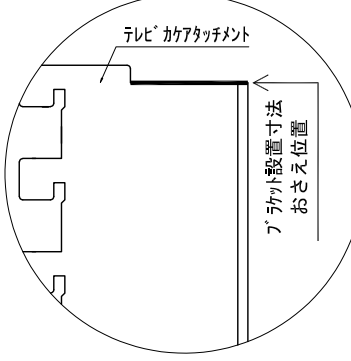

テンダーウォール ハンギングTVセット(ボックスタイプ)+トール収納L 間口1750 高さ2000 プラン図

▼ボックスラケット 設置位置拡大図

▼ブラケット 設置位置拡大図

▼TV掛けブラケット 設置位置拡大図

番号	名称	数量
①	ハックボード	2
②	ハックボード コンセント開口HIGH	1
③	ハックボード「イント」LR	1
④	タコフ シェア	1
⑤	タコフ D300 W450	1
⑥	TV掛けアーム	1
⑦	ボックス	3
⑧	トップカバー W450 E	1
⑨	トップカバー W900 E	1
⑩	片開きドア「スキャビ」L	1
⑪	片開きドア「スキャビ」L	1
⑫	化粧板	1
取付部品セット		1
⑬	タコフラケット T30L	1
⑭	タコフラケット T30R	1
⑮	テレビカガアタッチメント L	1
⑯	テレビカガアタッチメント R	1
⑰	ケーブルボックスラケット CL	3
⑱	ケーブルボックスラケット CR	3
取付部材各種		

備考欄/NOTE  
1、仕様は改良のため予告なく変更することがあります。  
2、取付壁面全面下地のこと。

改訂	4		9
	3		8
	2		7
	1		6
	0	2020. 10. 31	新規作成

縮尺/SCALE	図面名称/TITLE	図面番号/NO.
1/20 (A3)	テンダーウォール ハンギングTVセット(ボックスタイプ) +トール収納L 間口1750 高さ2000 プラン図	G02201-0