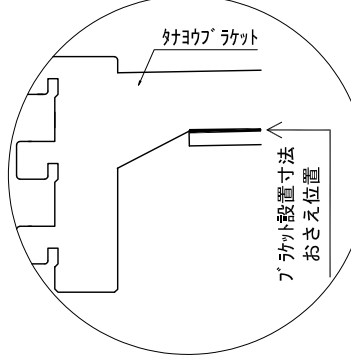

テンダーウォール ハンギングTVセット(ボックスタイプ)+トール収納L 間口1750 高さ2000 プラン図

▼ボックスラケット 設置位置拡大図

▼ブラケット 設置位置拡大図

▼TV掛けブラケット 設置位置拡大図

番号	名称	数量
①	ハックボード	2
②	ハックボード コンセント開口HIGH	1
③	ハックボード「イント」LR	1
④	タコフ シェア	1
⑤	タコフ D300 W450	1
⑥	TV掛けアーム	1
⑦	ボックス	3
⑧	トップカバー W450 E	1
⑨	トップカバー W900 E	1
⑩	片開きドア「スキャビ」L	1
⑪	片開きドア「スキャビ」L	1
⑫	化粧板	1
取付部品セット		1
⑬	タコフラケット T30L	1
⑭	タコフラケット T30R	1
⑮	テレビカガアタッチメント L	1
⑯	テレビカガアタッチメント R	1
⑰	ケーブルボックスラケット CL	3
⑱	ケーブルボックスラケット CR	3
取付部材各種		

備考欄/NOTE  
1、仕様は改良のため予告なく変更することがあります。  
2、取付壁面全面下地のこと。

改訂	4		9
	3		8
	2		7
	1		6
	0	2020. 10. 31	新規作成

縮尺/SCALE	図面名称/TITLE	図面番号/NO.
1/20 (A3)	テンダーウォール ハンギングTVセット(ボックスタイプ) +トール収納L 間口1750 高さ2000 プラン図	G02201-0