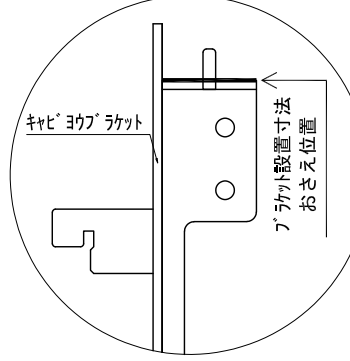

テンダーウォール ハンギングTVセット(ボックスタイプ)+トール収納L 間口1750 高さ2000 プラン図

▼ボックスラケット 設置位置拡大図

▼ブラケット 設置位置拡大図

▼TV掛けブラケット 設置位置拡大図

番号	名称	数量
①	ハックボード	2
②	ハックボード コンセント開口HIGH	1
③	ハックボード「イント」LR	1
④	タコフ シェア	1
⑤	タコフ D300 W450	1
⑥	TV掛けアーム	1
⑦	ボックス	3
⑧	トップカバー W450 E	1
⑨	トップカバー W900 E	1
⑩	片開きドア「スキャビ」L	1
⑪	片開きドア「スキャビ」L	1
⑫	化粧板	1
取付部品セット		1
⑬	タコフラケット T30L	1
⑭	タコフラケット T30R	1
⑮	テレビカガアタッチメント L	1
⑯	テレビカガアタッチメント R	1
⑰	ケーブルボックスラケット CL	3
⑱	ケーブルボックスラケット CR	3
取付部材各種		

備考欄/NOTE  
1、仕様は改良のため予告なく変更することがあります。  
2、取付壁面全面下地のこと。

改訂	4		9
	3		8
	2		7
	1		6
	0	2020. 10. 31	新規作成

縮尺/SCALE	図面名称/TITLE	図面番号/NO.
1/20 (A3)	テンダーウォール ハンギングTVセット(ボックスタイプ) +トール収納L 間口1750 高さ2000 プラン図	G02201-0