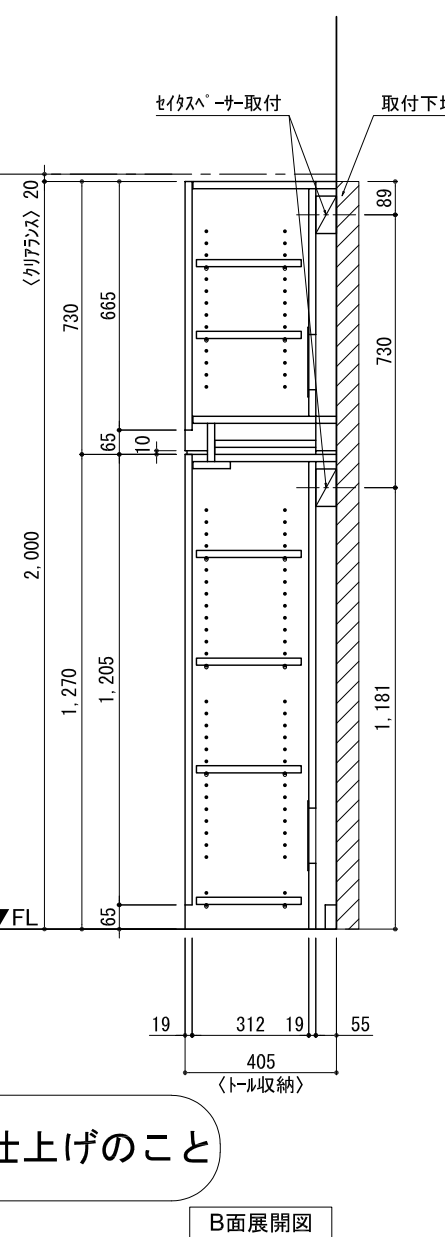

テンダーウォール ハンギングTVセット(ボックスタイプ)+トール収納L 間口1750 高さ2000 プラン図

▼ボックスラケット 設置位置拡大図

▼ブラケット 設置位置拡大図

▼TV掛けブラケット 設置位置拡大図

番号	名称	数量
①	ハックボード	2
②	ハックボード コンセント開口HIGH	1
③	ハックボード「イント」LR	1
④	タコフ シェア	1
⑤	タコフ D300 W450	1
⑥	TV掛けアーム	1
⑦	ボックス	3
⑧	トップカバー W450 E	1
⑨	トップカバー W900 E	1
⑩	片開きドア「スキャビ」L	1
⑪	片開きドア「スキャビ」L	1
⑫	化粧板	1
取付部品セット		1
⑬	タコフラケット T30L	1
⑭	タコフラケット T30R	1
⑮	テレビカガアタッチメント L	1
⑯	テレビカガアタッチメント R	1
⑰	ケーブルボックスラケット CL	3
⑱	ケーブルボックスラケット CR	3
取付部材各種		

備考欄/NOTE  
1、仕様は改良のため予告なく変更することがあります。  
2、取付壁面全面下地のこと。

改訂	4		9
	3		8
	2		7
	1		6
	0	2020. 10. 31	新規作成

縮尺/SCALE	図面名称/TITLE	図面番号/NO.
1/20 (A3)	テンダーウォール ハンギングTVセット(ボックスタイプ) +トール収納L 間口1750 高さ2000 プラン図	G02201-0