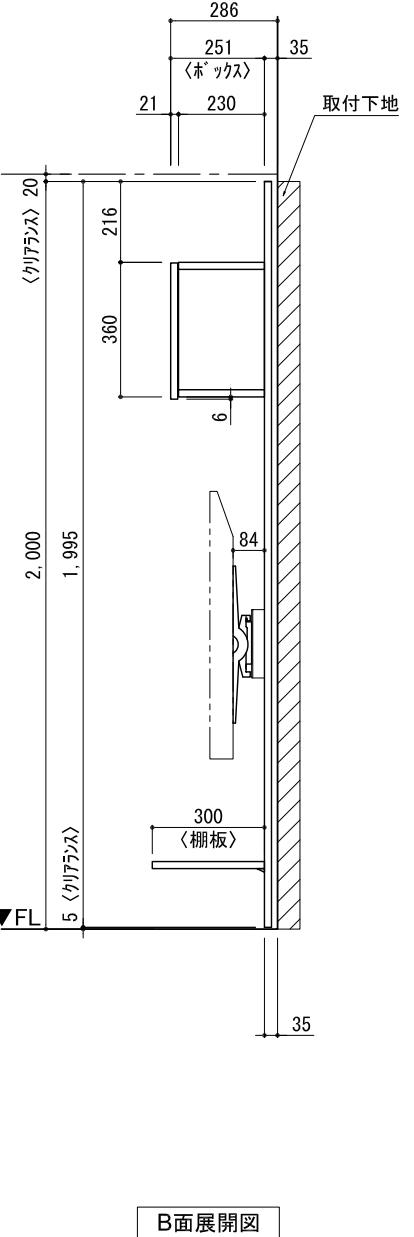

テンダーウォール ハンギングTVセット(ボックスタイプ)+トール収納L 間口1750 高さ2000 プラン図

▼ボックスラケット 設置位置拡大図

▼ブラケット 設置位置拡大図

▼TV掛けブラケット 設置位置拡大図

番号	名称	数量
①	ハックボード	2
②	ハックボード コンセント開口HIGH	1
③	ハックボード「イント」LR	1
④	タコフ シェア	1
⑤	タコフ D300 W450	1
⑥	TV掛けアーム	1
⑦	ボックス	3
⑧	トップカバー W450 E	1
⑨	トップカバー W900 E	1
⑩	片開きドア「スキャビ」L	1
⑪	片開きドア「スキャビ」L	1
⑫	化粧板	1
取付部品セット		1
⑬	タコフラケット T30L	1
⑭	タコフラケット T30R	1
⑮	テレビカガアタッチメント L	1
⑯	テレビカガアタッチメント R	1
⑰	ケーブルボックスラケット CL	3
⑱	ケーブルボックスラケット CR	3
取付部材各種		

備考欄/NOTE  
1、仕様は改良のため予告なく変更することがあります。  
2、取付壁面全面下地のこと。

改訂	4		9
	3		8
	2		7
	1		6
	0	2020. 10. 31	新規作成

縮尺/SCALE	図面名称/TITLE	図面番号/NO.
1/20 (A3)	テンダーウォール ハンギングTVセット(ボックスタイプ) +トール収納L 間口1750 高さ2000 プラン図	G02201-0