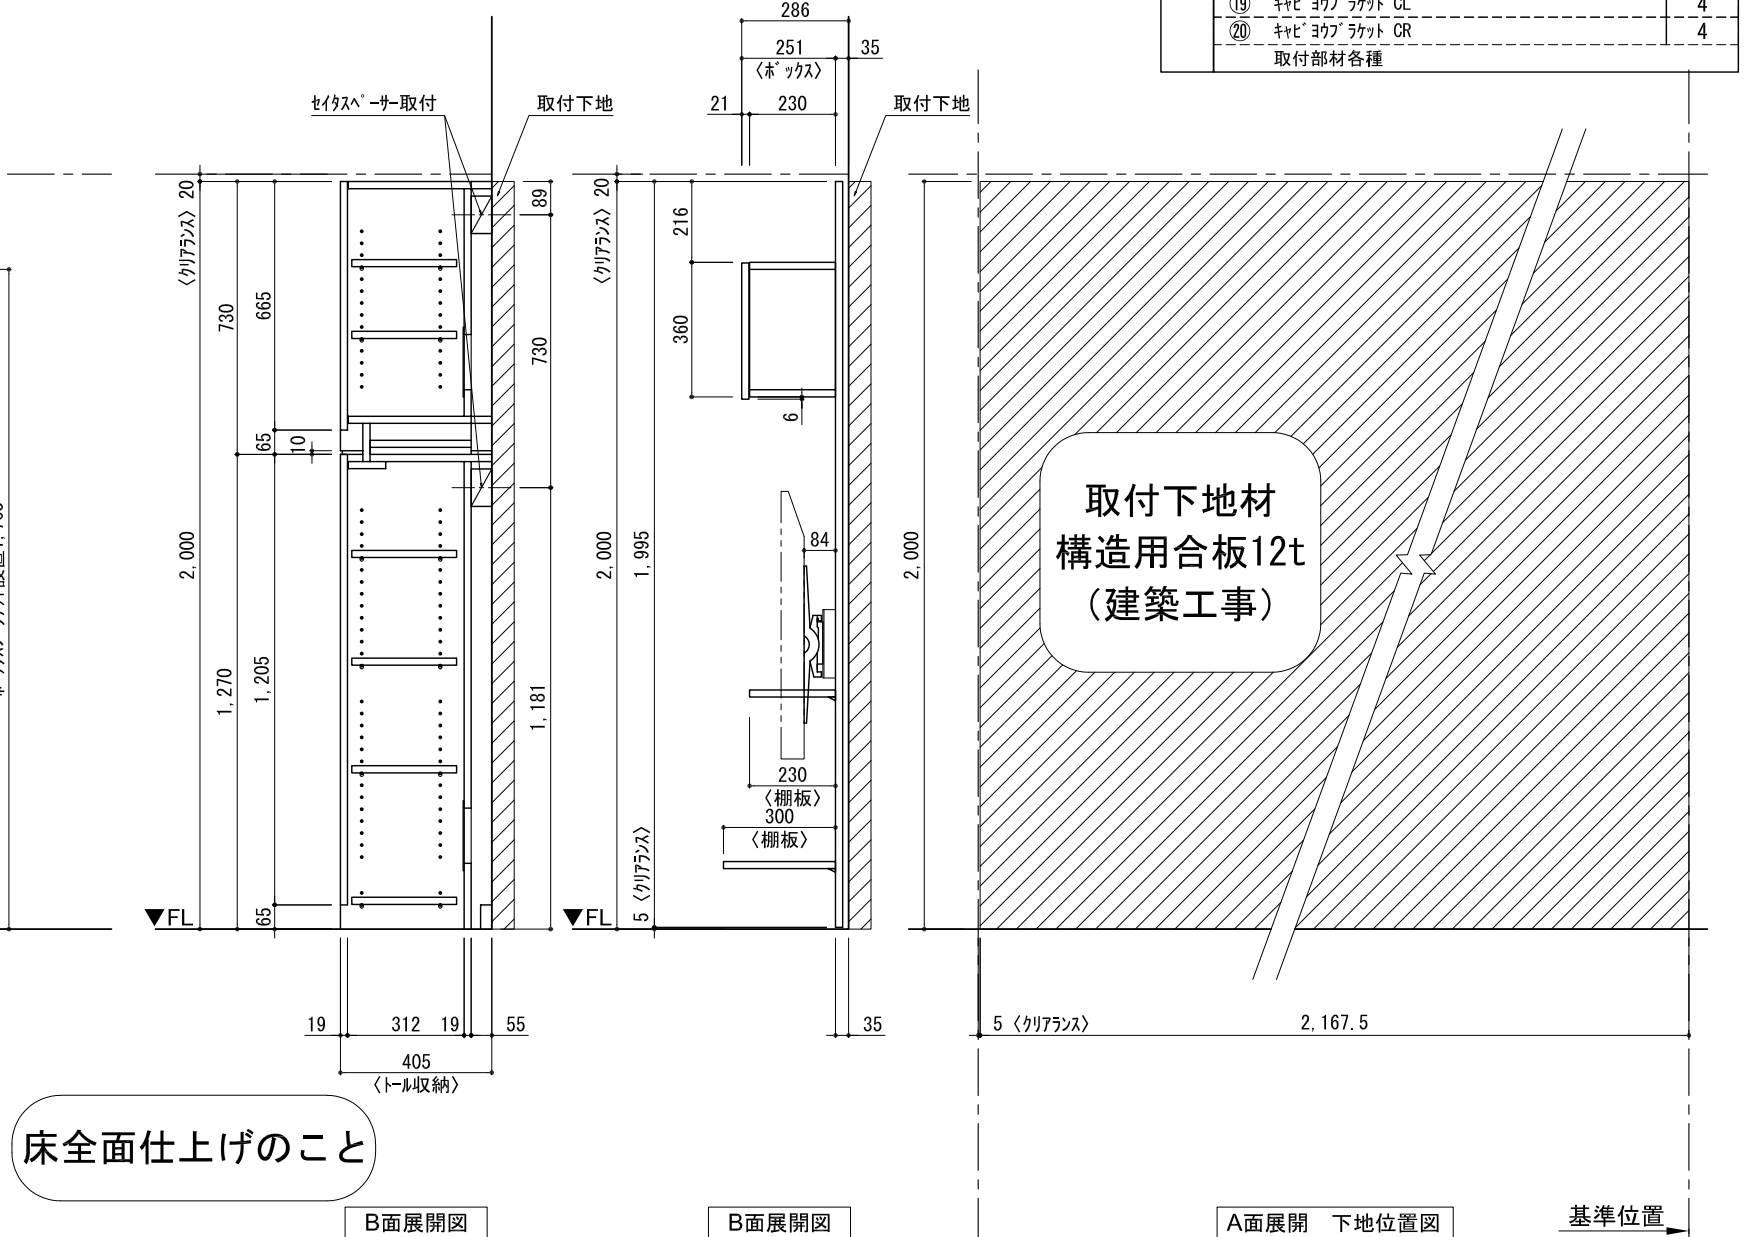

テンダーウォール ハンギングTVセット(ボックスタイプ)+トール収納L 間口2200 高さ2000 プラン図

番号	名称	数量
①	バックボード	3
②	バックボード コンセント開口HIGH	1
③	バックボードエント LR	1
④	ワイヤ オス	1
⑤	ワイヤ D230 W450	1
⑥	ワイヤ D300 W450	1
⑦	TV掛けアーム	1
⑧	ボックス	4
⑨	トップカバー W900 E	2
⑩	片開きドアースキャビ L	1
⑪	片開きドアースキャビ R	1
⑫	化粧板	1
取付部品セット		1
⑬	ワイヤラケット T30L	1
⑭	ワイヤラケット T30R	1
⑮	ワイヤラケット T23L	1
⑯	ワイヤラケット T23R	1
⑰	テレビカガアタッチメント L	1
⑱	テレビカガアタッチメント R	1
⑲	キャビワイヤラケット GL	4
⑲	キャビワイヤラケット CR	4
取付部材各種		4

床全面仕上げのこと

備考欄/NOTE  
 1、仕様は改良のため予告なく変更することがあります。  
 2、取付壁面全面下地のこと。

改訂	4		
	3		
	2		
	1		
	0	2020. 10. 31	新規作成

	9		
	8		
	7		
	6		
	5		

縮尺/SCALE	図面名称/TITLE	図面番号/NO.
1/20 (A3)	テンダーウォール ハンギングTVセット(ボックスタイプ) +トール収納L 間口2200 高さ2000 プラン図	G02202-0