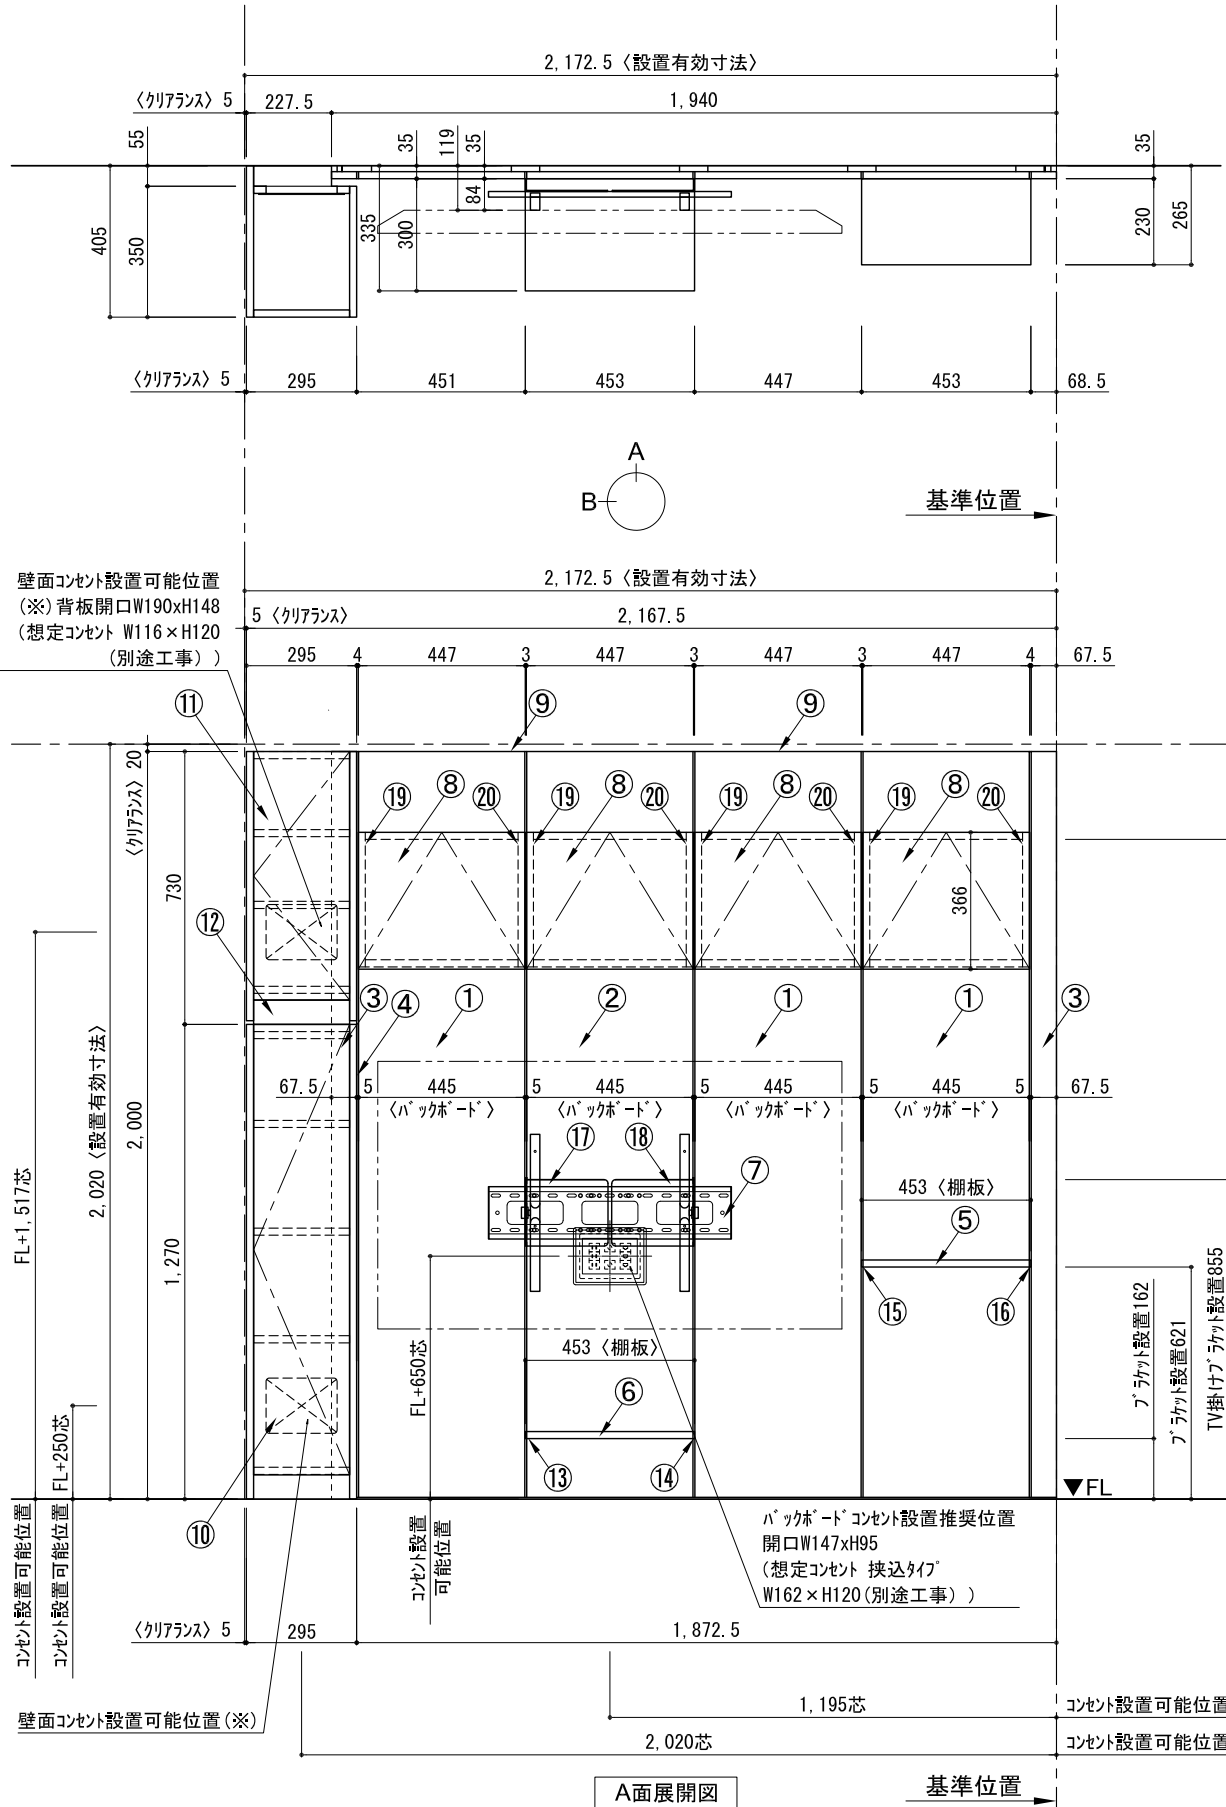

テンダーウォール ハンギングTVセット(ボックスタイプ)+トール収納L 間口2200 高さ2000 プラン図

番号	名称	数量
①	バックボード	3
②	バックボード コンセント開口HIGH	1
③	バックボードエント LR	1
④	ワイヤ オス	1
⑤	ワイヤ D230 W450	1
⑥	ワイヤ D300 W450	1
⑦	TV掛けアーム	1
⑧	ボックス	4
⑨	トップカバー W900 E	2
⑩	片開きドアースキャビ L	1
⑪	片開きドアースキャビ R	1
⑫	化粧板	1
取付部品セット		1
⑬	ワイヤラケット T30L	1
⑭	ワイヤラケット T30R	1
⑮	ワイヤラケット T23L	1
⑯	ワイヤラケット T23R	1
⑰	テレビカガアタッチメント L	1
⑱	テレビカガアタッチメント R	1
⑲	キャビワイヤラケット GL	4
⑲	キャビワイヤラケット CR	4
取付部材各種		4

床全面仕上げのこと

備考欄/NOTE  
 1、仕様は改良のため予告なく変更することがあります。  
 2、取付壁面全面下地のこと。

改訂	4		
	3		
	2		
	1		
	0	2020. 10. 31	新規作成

	9		
	8		
	7		
	6		
	5		

縮尺/SCALE	図面名称/TITLE	図面番号/NO.
1/20 (A3)	テンダーウォール ハンギングTVセット(ボックスタイプ) +トール収納L 間口2200 高さ2000 プラン図	G02202-0