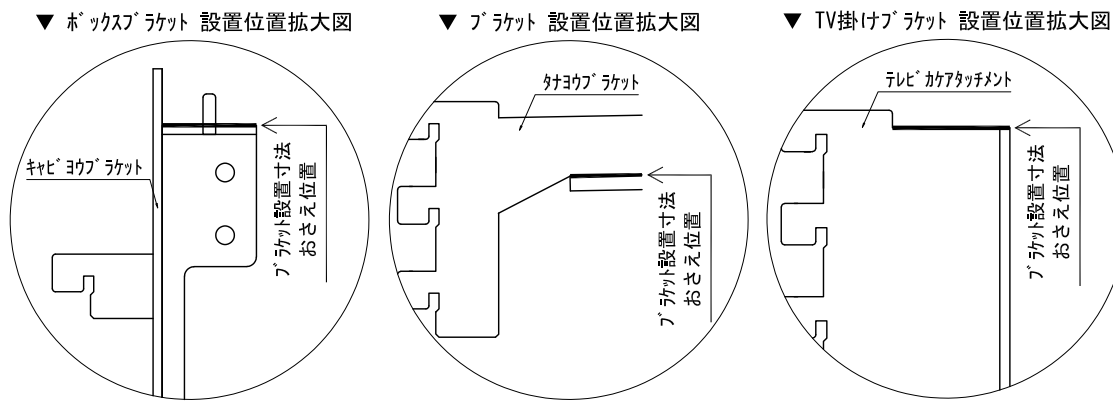

テンダーウォール ハンギングTVセット(ボックスタイプ)+トール収納L 間口2200 高さ2000 プラン図

番号	名称	数量
①	バックボード	3
②	バックボード コンセント開口HIGH	1
③	バックボードエント LR	1
④	ワイヤ オス	1
⑤	ワイヤ D230 W450	1
⑥	ワイヤ D300 W450	1
⑦	TV掛けアーム	1
⑧	ボックス	4
⑨	トップカバー W900 E	2
⑩	片開きドアースキャビ L	1
⑪	片開きドアースキャビ R	1
⑫	化粧板	1
取付部品セット		1
⑬	ワイヤラケット T30L	1
⑭	ワイヤラケット T30R	1
⑮	ワイヤラケット T23L	1
⑯	ワイヤラケット T23R	1
⑰	テレビカガアタッチメント L	1
⑱	テレビカガアタッチメント R	1
⑲	キャビワイヤラケット GL	4
⑲	キャビワイヤラケット CR	4
取付部材各種		4

床全面仕上げのこと

備考欄/NOTE  
 1、仕様は改良のため予告なく変更することがあります。  
 2、取付壁面全面下地のこと。

改訂	4		
	3		
	2		
	1		
	0	2020. 10. 31	新規作成

	9		
	8		
	7		
	6		
	5		

縮尺/SCALE	図面名称/TITLE	図面番号/NO.
1/20 (A3)	テンダーウォール ハンギングTVセット(ボックスタイプ) +トール収納L 間口2200 高さ2000 プラン図	G02202-0