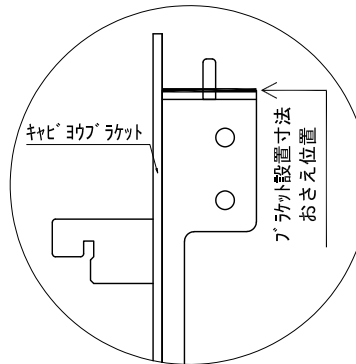

テンダーウォール ハンギングTVセット(ボックスタイプ)+トール収納R 間口1750 高さ2000 プラン図

▼ボックスラケット 設置位置拡大図

▼ラケット 設置位置拡大図

▼TV掛けラケット 設置位置拡大図

番号	名称	数量
①	バックボード	2
②	バックボード コンセント開口HIGH	1
③	バックボード エント LR	1
④	タコフ シェ	1
⑤	タコフ D300 W450	1
⑥	TV掛けアーム	1
⑦	ボックス	3
⑧	トップカバー - W450 E	1
⑨	トップカバー - W900 E	1
⑩	片開きドアヘースキャビ R	1
⑪	片開きドアトルキャビ R	1
⑫	化粧板	1
取付部品セット		1
⑬	タコフラケット T30L	1
⑭	タコフラケット T30R	1
⑮	テレビカガアタッチメント L	1
⑯	テレビカガアタッチメント R	1
⑰	キャビヨウラケット CL	3
⑱	キャビヨウラケット CR	3
取付部材各種		

備考欄/NOTE
 1、仕様は改良のため予告なく変更することがあります。
 2、取付壁面全面下地のこと。

改訂	日付	内容
4		
3		
2		
1		
0	2020. 10. 31	新規作成

改訂	日付	内容
9		
8		
7		
6		
5		

縮尺/SCALE	1/20 (A3)
図面名称/TITLE	テンダーウォール ハンギングTVセット(ボックスタイプ) +トール収納R 間口1750 高さ2000 プラン図
図面番号/NO.	G02204-0