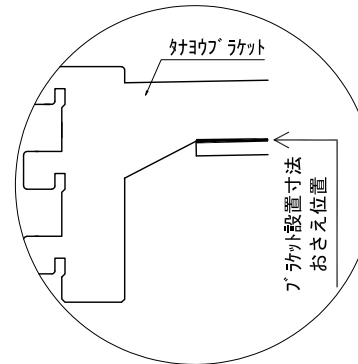

テンダーウォール ハンギングTVセット(ボックスタイプ)+トール収納R 間口1750 高さ2000 プラン図

▼ボックスラケット 設置位置拡大図

▼ラケット 設置位置拡大図

▼TV掛けラケット 設置位置拡大図

番号	名称	数量
①	バックボード	2
②	バックボード コンセント開口HIGH	1
③	バックボード エント LR	1
④	タコフ シェ	1
⑤	タコフ D300 W450	1
⑥	TV掛けアーム	1
⑦	ボックス	3
⑧	トップカバー - W450 E	1
⑨	トップカバー - W900 E	1
⑩	片開きドアヘースキャビ R	1
⑪	片開きドアトルキャビ R	1
⑫	化粧板	1
取付部品セット		1
⑬	タコフラケット T30L	1
⑭	タコフラケット T30R	1
⑮	テレビカガアタッチメント L	1
⑯	テレビカガアタッチメント R	1
⑰	キャビヨウラケット CL	3
⑱	キャビヨウラケット CR	3
取付部材各種		

備考欄/NOTE
 1、仕様は改良のため予告なく変更することがあります。
 2、取付壁面全面下地のこと。

改訂	日付	内容
4		
3		
2		
1		
0	2020. 10. 31	新規作成

改訂	日付	内容
9		
8		
7		
6		
5		

縮尺/SCALE	1/20 (A3)
図面名称/TITLE	テンダーウォール ハンギングTVセット(ボックスタイプ) +トール収納R 間口1750 高さ2000 プラン図
図面番号/NO.	G02204-0