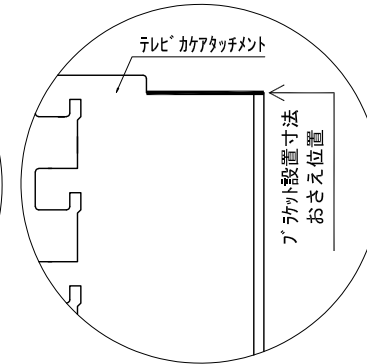

テンダーウォール ハンギングTVセット(ボックスタイプ)+トール収納R 間口1750 高さ2000 プラン図

▼ボックスラケット 設置位置拡大図

▼ラケット 設置位置拡大図

▼TV掛けラケット 設置位置拡大図

番号	名称	数量
①	バックボード	2
②	バックボード コンセント開口HIGH	1
③	バックボード エント LR	1
④	タコフ シェ	1
⑤	タコフ D300 W450	1
⑥	TV掛けアーム	1
⑦	ボックス	3
⑧	トップカバー - W450 E	1
⑨	トップカバー - W900 E	1
⑩	片開きドアヘースキャビ R	1
⑪	片開きドアトルキャビ R	1
⑫	化粧板	1
取付部品セット		1
⑬	タコフラケット T30L	1
⑭	タコフラケット T30R	1
⑮	テレビカガアタッチメント L	1
⑯	テレビカガアタッチメント R	1
⑰	キャビヨウラケット CL	3
⑱	キャビヨウラケット CR	3
取付部材各種		

備考欄/NOTE
 1、仕様は改良のため予告なく変更することがあります。
 2、取付壁面全面下地のこと。

改訂	日付	内容
4		
3		
2		
1		
0	2020. 10. 31	新規作成

改訂	日付	内容
9		
8		
7		
6		
5		

縮尺/SCALE	1/20 (A3)
図面名称/TITLE	テンダーウォール ハンギングTVセット(ボックスタイプ) +トール収納R 間口1750 高さ2000 プラン図
図面番号/NO.	G02204-0