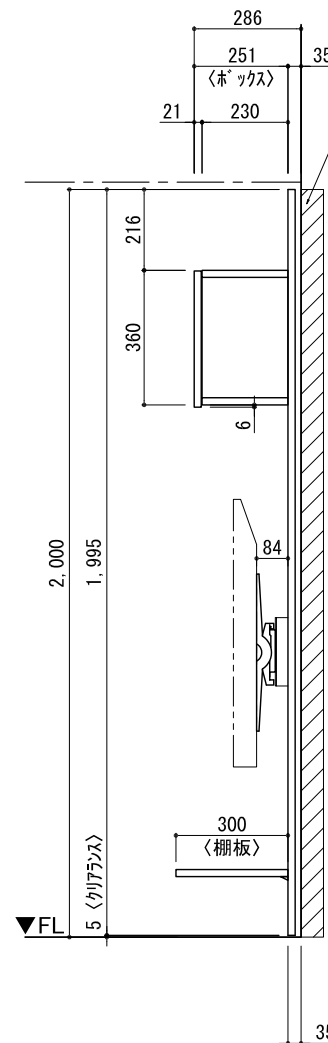

テンダーウォール ハンギングTVセット(ボックスタイプ)+トール収納R 間口1750 高さ2000 プラン図

▼ボックスラケット 設置位置拡大図

▼ラケット 設置位置拡大図

▼TV掛けラケット 設置位置拡大図

番号	名称	数量
①	バックボード	2
②	バックボード コンセント開口HIGH	1
③	バックボード エント LR	1
④	タコフ シェ	1
⑤	タコフ D300 W450	1
⑥	TV掛けアーム	1
⑦	ボックス	3
⑧	トップカバー - W450 E	1
⑨	トップカバー - W900 E	1
⑩	片開きドアヘースキャビ R	1
⑪	片開きドアトルキャビ R	1
⑫	化粧板	1
取付部品セット		1
⑬	タコフラケット T30L	1
⑭	タコフラケット T30R	1
⑮	テレビカガアタッチメント L	1
⑯	テレビカガアタッチメント R	1
⑰	キャビヨウラケット CL	3
⑱	キャビヨウラケット CR	3
取付部材各種		

備考欄/NOTE
 1、仕様は改良のため予告なく変更することがあります。
 2、取付壁面全面下地のこと。

改訂	日付	内容
4		
3		
2		
1		
0	2020. 10. 31	新規作成

改訂	日付	内容
9		
8		
7		
6		
5		

縮尺/SCALE	1/20 (A3)
図面名称/TITLE	テンダーウォール ハンギングTVセット(ボックスタイプ) +トール収納R 間口1750 高さ2000 プラン図
図面番号/NO.	G02204-0