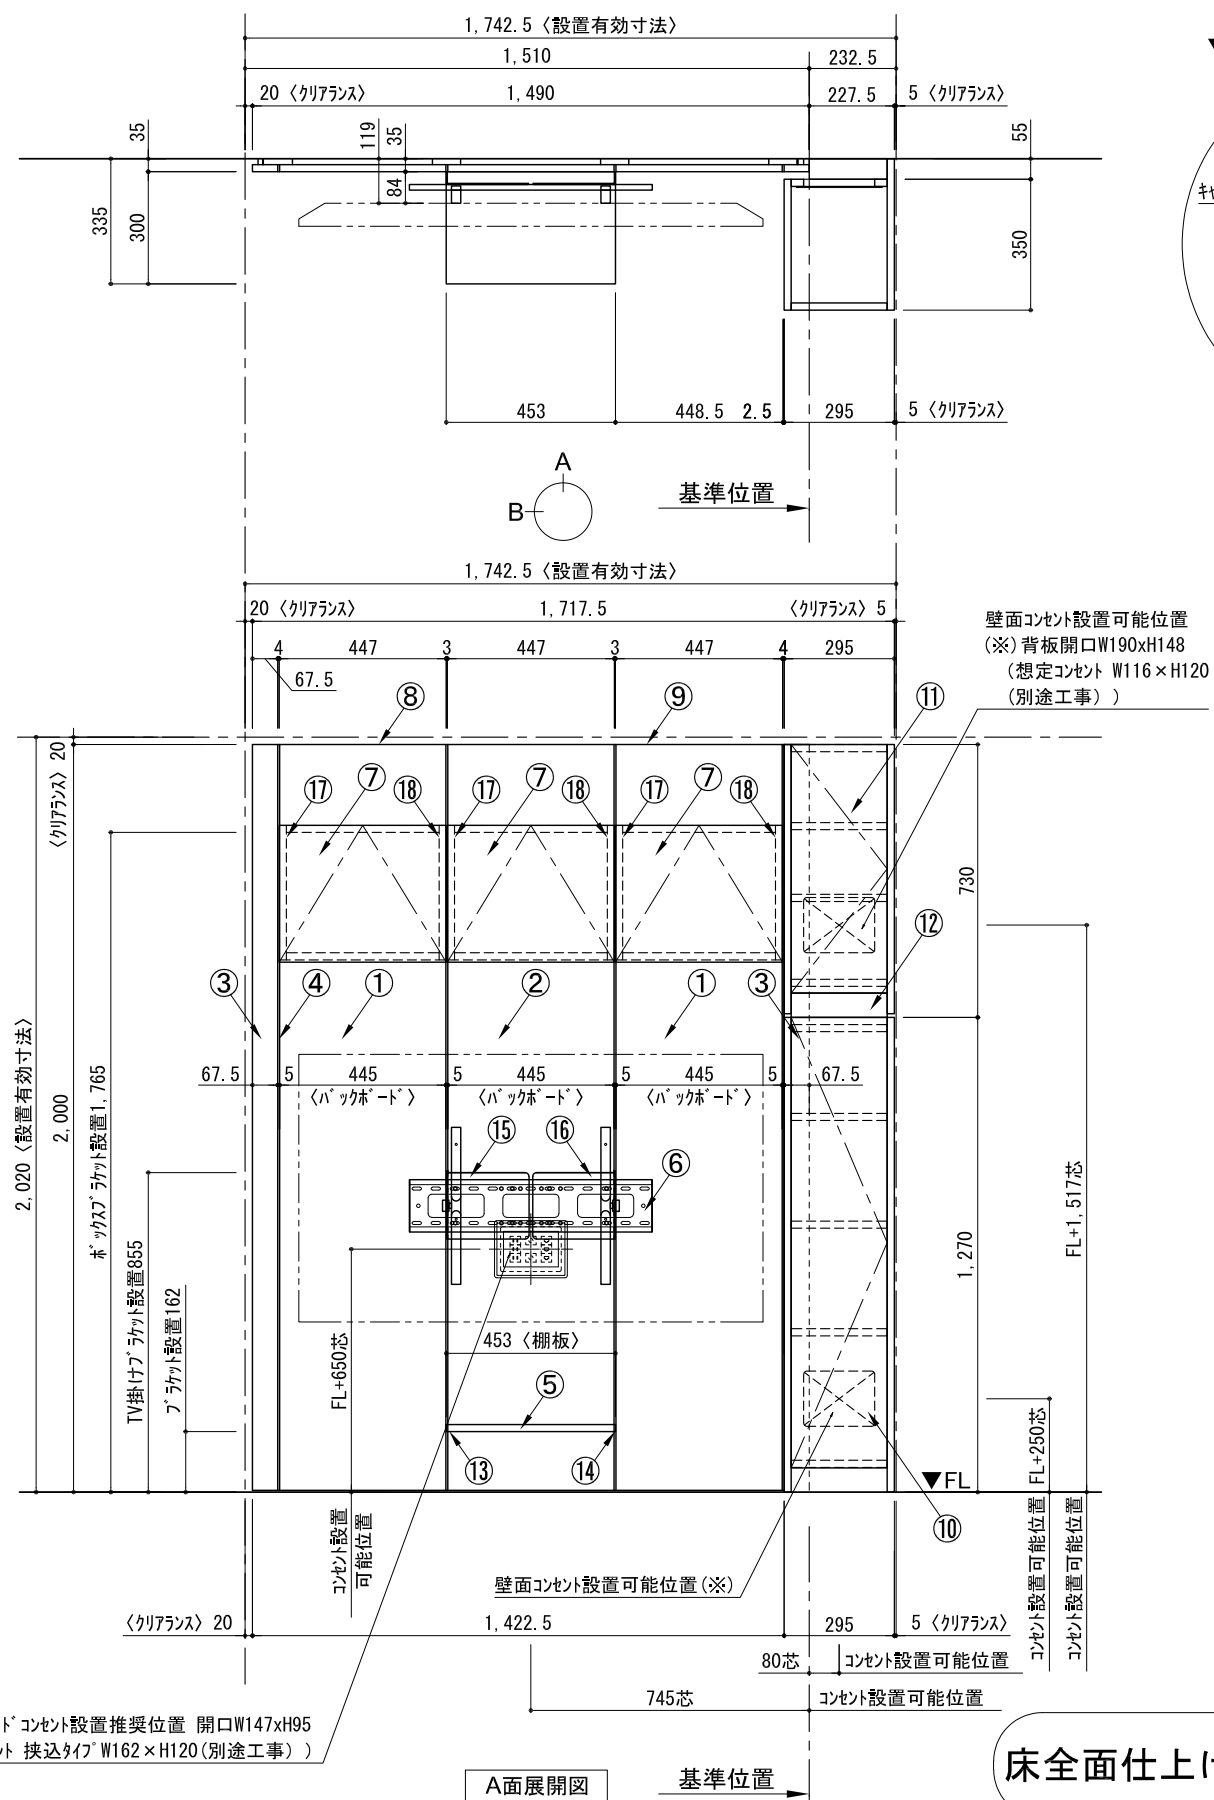

テンダーウォール ハンギングTVセット(ボックスタイプ)+トール収納R 間口1750 高さ2000 プラン図

▼ボックスラケット 設置位置拡大図

▼ラケット 設置位置拡大図

▼TV掛けラケット 設置位置拡大図

番号	名称	数量
①	バックボード	2
②	バックボード コンセント開口HIGH	1
③	バックボード エント LR	1
④	タコフ シェ	1
⑤	タコフ D300 W450	1
⑥	TV掛けアーム	1
⑦	ボックス	3
⑧	トップカバー - W450 E	1
⑨	トップカバー - W900 E	1
⑩	片開きドアヘースキャビ R	1
⑪	片開きドアトルキャビ R	1
⑫	化粧板	1
取付部品セット		1
⑬	タコフラケット T30L	1
⑭	タコフラケット T30R	1
⑮	テレビカガアタッチメント L	1
⑯	テレビカガアタッチメント R	1
⑰	キャビヨウラケット CL	3
⑱	キャビヨウラケット CR	3
取付部材各種		

備考欄/NOTE
 1、仕様は改良のため予告なく変更することがあります。
 2、取付壁面全面下地のこと。

改訂	日付	内容
4		
3		
2		
1		
0	2020. 10. 31	新規作成

改訂	日付	内容
9		
8		
7		
6		
5		

縮尺/SCALE	1/20 (A3)
図面名称/TITLE	テンダーウォール ハンギングTVセット(ボックスタイプ) +トール収納R 間口1750 高さ2000 プラン図
図面番号/NO.	G02204-0