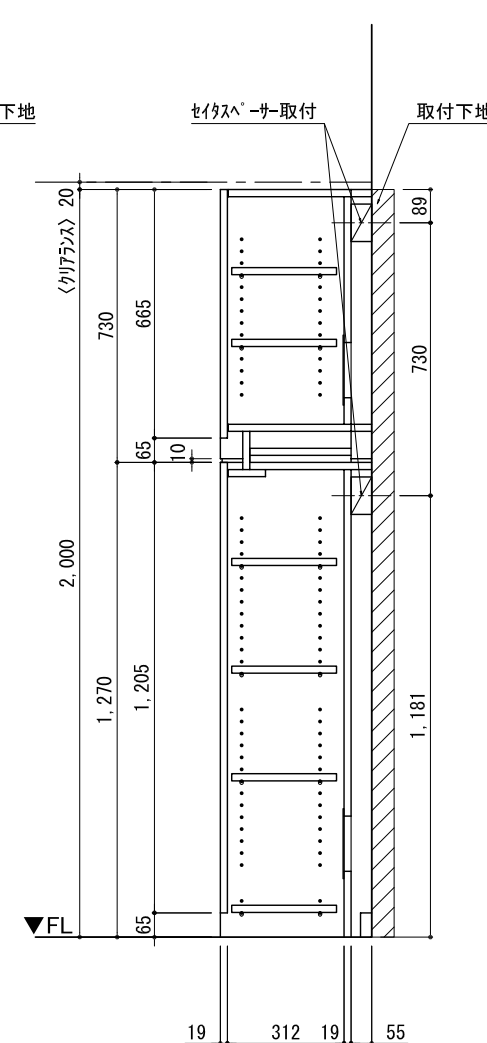

テンダーウォール ハンギングTVセット(ボックスタイプ)+トール収納R 間口1750 高さ2000 プラン図

▼ボックスラケット 設置位置拡大図

▼ラケット 設置位置拡大図

▼TV掛けラケット 設置位置拡大図

番号	名称	数量
①	バックボード	2
②	バックボード コンセント開口HIGH	1
③	バックボード エント LR	1
④	タコフ シェ	1
⑤	タコフ D300 W450	1
⑥	TV掛けアーム	1
⑦	ボックス	3
⑧	トップカバー - W450 E	1
⑨	トップカバー - W900 E	1
⑩	片開きドアヘースキャビ R	1
⑪	片開きドアトルキャビ R	1
⑫	化粧板	1
取付部品セット		1
⑬	タコフラケット T30L	1
⑭	タコフラケット T30R	1
⑮	テレビカガアタッチメント L	1
⑯	テレビカガアタッチメント R	1
⑰	キャビヨウラケット CL	3
⑱	キャビヨウラケット CR	3
取付部材各種		

備考欄/NOTE
 1、仕様は改良のため予告なく変更することがあります。
 2、取付壁面全面下地のこと。

改訂	日付	内容
4		
3		
2		
1		
0	2020. 10. 31	新規作成

改訂	日付	内容
9		
8		
7		
6		
5		

縮尺/SCALE	1/20 (A3)
図面名称/TITLE	テンダーウォール ハンギングTVセット(ボックスタイプ) +トール収納R 間口1750 高さ2000 プラン図
図面番号/NO.	G02204-0