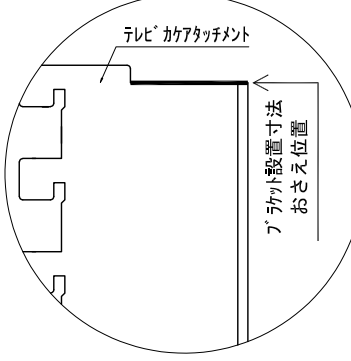

テンダーウォール ハンギングTVセット(ボックスタイプ) 間口1050 高さ2000 プラン図

▼ ボックスラケット 設置位置拡大図

▼ フラケット 設置位置拡大図

▼ TV掛けフラケット 設置位置拡大図

番号	名称	数量
①	バックボード	1
②	バックボード コンセント開口HIGH	1
③	バックボード エント LR	1
④	タバシラス	1
⑤	タバシラス D300 W450	1
⑥	TV掛けアーム	1
⑦	ボックス	2
⑧	トップカバー W900 WE	1
取付部品セット		
⑨	タコウフラケット T30L	1
⑩	タコウフラケット T30R	1
⑪	テレビカガアタッチメント L	1
⑫	テレビカガアタッチメント R	1
⑬	テレビカガアタッチメント C	1
⑭	キャビヨウフラケット CL	2
⑮	キャビヨウフラケット CR	2
取付部品各種		

備考欄/NOTE
 1、仕様は改良のため予告なく変更することがあります。
 2、取付壁面全面下地のこと。

改訂	4		9	縮尺/SCALE 1/20 (A3)	図面名称/TITLE テンダーウォール ハンギングTVセット(ボックスタイプ) 間口1050 高さ2000 プラン図	図面番号/NO. G02206-0
	3		8			
	2		7			
	1		6			
	0	2020. 10. 31	新規作成			