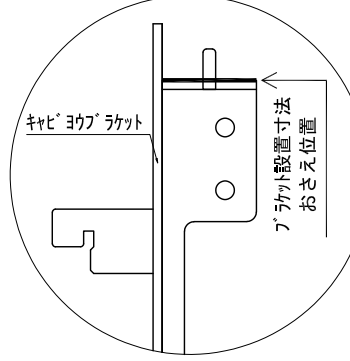

テンダーウォール ハンギングTVセット(ボックスタイプ) 間口1050 高さ2000 プラン図

▼ ボックスラケット 設置位置拡大図

▼ フラケット 設置位置拡大図

▼ TV掛けフラケット 設置位置拡大図

番号	名称	数量
①	バックボード	1
②	バックボード コンセント開口HIGH	1
③	バックボード エント LR	1
④	タバシラス	1
⑤	タバシラス D300 W450	1
⑥	TV掛けアーム	1
⑦	ボックス	2
⑧	トップカバー W900 WE	1
取付部品セット		
⑨	タコウフラケット T30L	1
⑩	タコウフラケット T30R	1
⑪	テレビカガアタッチメント L	1
⑫	テレビカガアタッチメント R	1
⑬	テレビカガアタッチメント C	1
⑭	キャビヨウフラケット CL	2
⑮	キャビヨウフラケット CR	2
取付部品各種		

備考欄/NOTE
 1、仕様は改良のため予告なく変更することがあります。
 2、取付壁面全面下地のこと。

改訂	4		9	縮尺/SCALE 1/20 (A3)	図面名称/TITLE テンダーウォール ハンギングTVセット(ボックスタイプ) 間口1050 高さ2000 プラン図	図面番号/NO. G02206-0
	3		8			
	2		7			
	1		6			
	0	2020. 10. 31	新規作成			