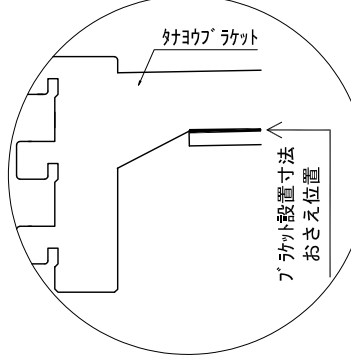

テンダーウォール ハンギングTVセット(ボックスタイプ) 間口1050 高さ2000 プラン図

▼ ボックスラケット 設置位置拡大図

▼ フラケット 設置位置拡大図

▼ TV掛けフラケット 設置位置拡大図

番号	名称	数量
①	バックボード	1
②	バックボード コンセント開口HIGH	1
③	バックボード エント LR	1
④	タバシラス	1
⑤	タバシラス D300 W450	1
⑥	TV掛けアーム	1
⑦	ボックス	2
⑧	トップカバー W900 WE	1
取付部品セット		
⑨	タコウフラケット T30L	1
⑩	タコウフラケット T30R	1
⑪	テレビカガアタッチメント L	1
⑫	テレビカガアタッチメント R	1
⑬	テレビカガアタッチメント C	1
⑭	キャビヨウフラケット CL	2
⑮	キャビヨウフラケット CR	2
取付部品各種		

備考欄/NOTE
 1、仕様は改良のため予告なく変更することがあります。
 2、取付壁面全面下地のこと。

改訂	4		9	縮尺/SCALE 1/20 (A3)	図面名称/TITLE テンダーウォール ハンギングTVセット(ボックスタイプ) 間口1050 高さ2000 プラン図	図面番号/NO. G02206-0
	3		8			
	2		7			
	1		6			
	0	2020. 10. 31	新規作成			