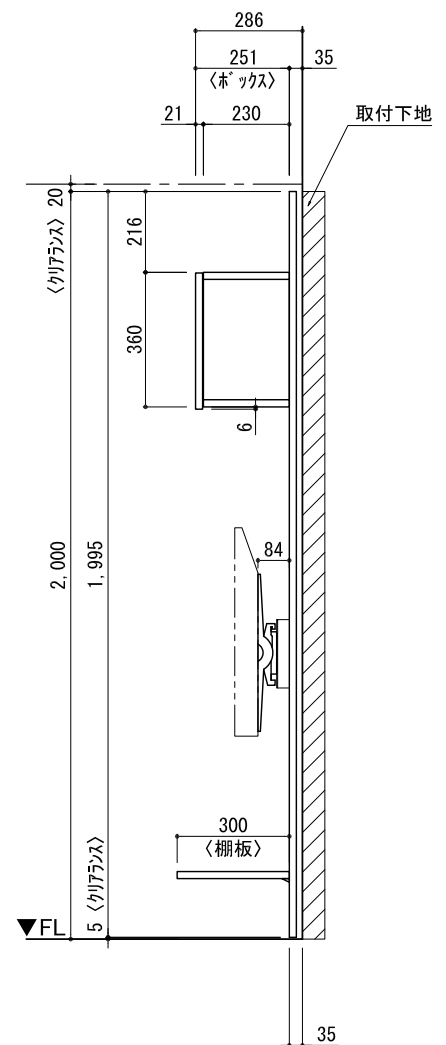

テンダーウォール ハンギングTVセット(ボックスタイプ) 間口1050 高さ2000 プラン図

▼ ボックスラケット 設置位置拡大図

▼ フラケット 設置位置拡大図

▼ TV掛けフラケット 設置位置拡大図

番号	名称	数量
①	バックボード	1
②	バックボード コンセント開口HIGH	1
③	バックボード エント LR	1
④	タバシラス	1
⑤	タバシラス D300 W450	1
⑥	TV掛けアーム	1
⑦	ボックス	2
⑧	トップカバー W900 WE	1
取付部品セット		
⑨	タコウフラケット T30L	1
⑩	タコウフラケット T30R	1
⑪	テレビカガアタッチメント L	1
⑫	テレビカガアタッチメント R	1
⑬	テレビカガアタッチメント C	1
⑭	キャビヨウフラケット CL	2
⑮	キャビヨウフラケット CR	2
取付部品各種		

備考欄/NOTE
 1、仕様は改良のため予告なく変更することがあります。
 2、取付壁面全面下地のこと。

改訂	4		9	縮尺/SCALE 1/20 (A3)	図面名称/TITLE テンダーウォール ハンギングTVセット(ボックスタイプ) 間口1050 高さ2000 プラン図	図面番号/NO. G02206-0
	3		8			
	2		7			
	1		6			
	0	2020. 10. 31	新規作成			