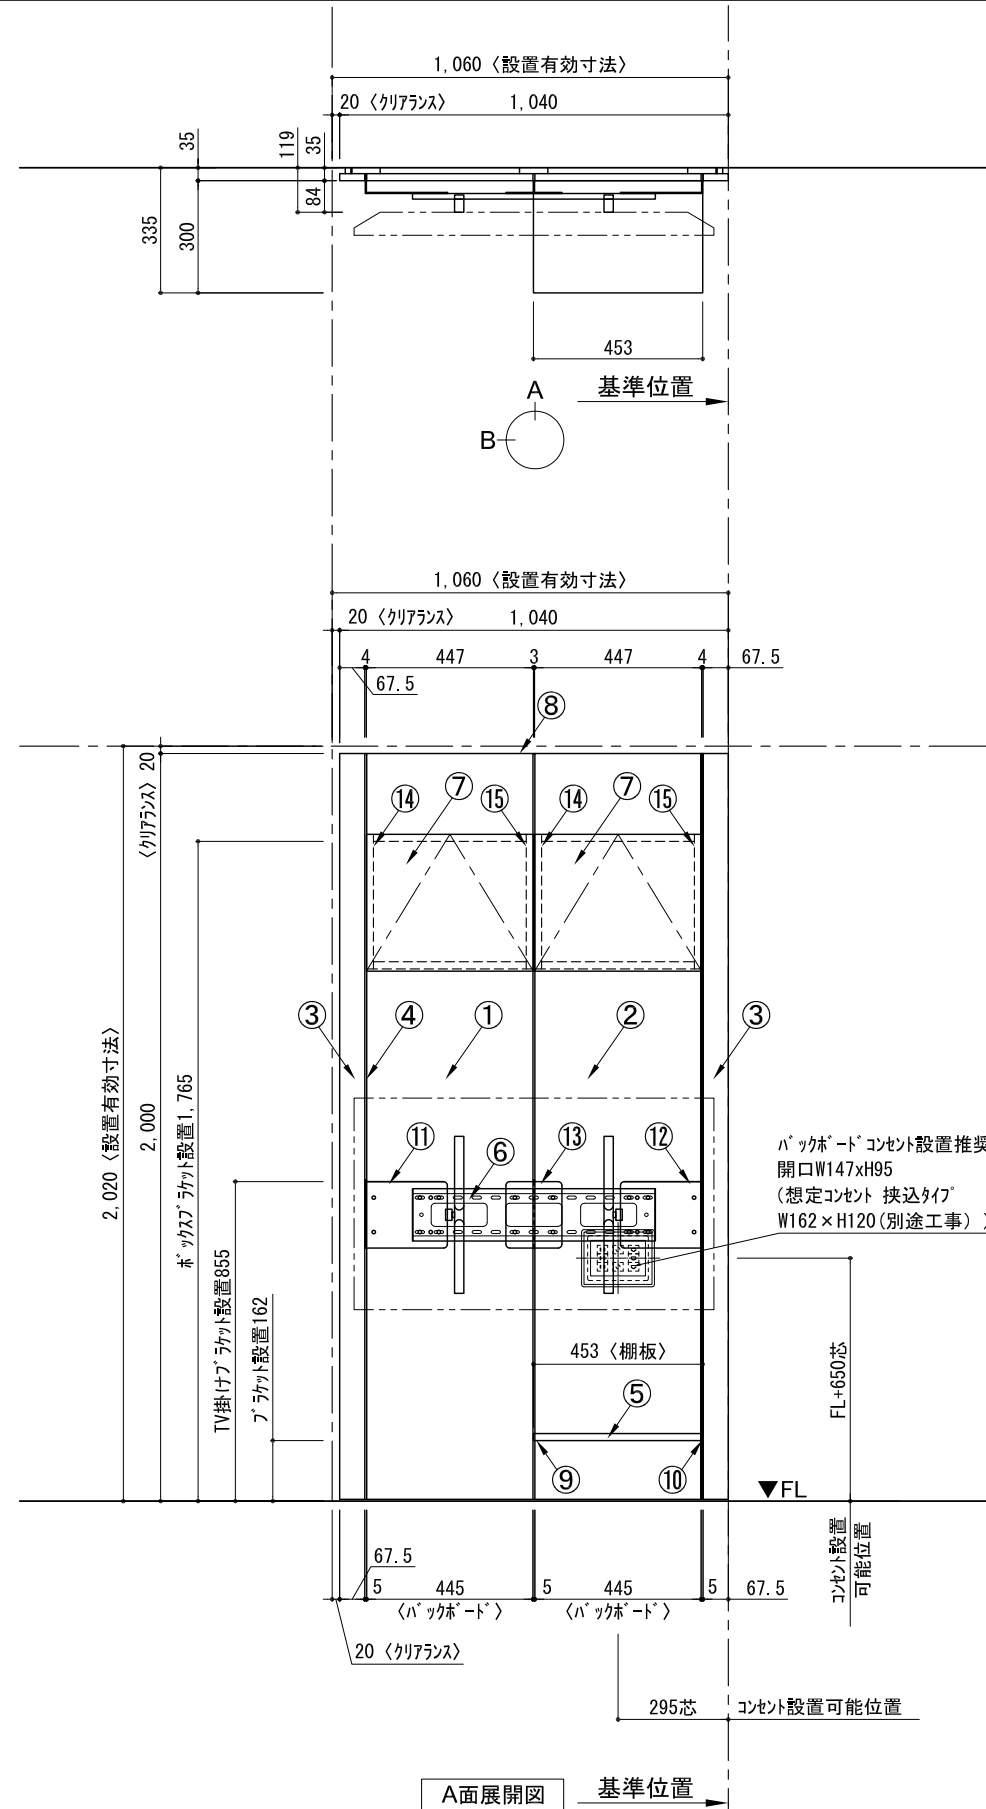

テンダーウォール ハンギングTVセット(ボックスタイプ) 間口1050 高さ2000 プラン図

▼ ボックスラケット 設置位置拡大図

▼ フラケット 設置位置拡大図

▼ TV掛けフラケット 設置位置拡大図

番号	名称	数量
①	バックボード	1
②	バックボード コンセント開口HIGH	1
③	バックボード エント LR	1
④	タバシラス	1
⑤	タバシラス D300 W450	1
⑥	TV掛けアーム	1
⑦	ボックス	2
⑧	トップカバー W900 WE	1
取付部品セット		
⑨	タコウフラケット T30L	1
⑩	タコウフラケット T30R	1
⑪	テレビカガアタッチメント L	1
⑫	テレビカガアタッチメント R	1
⑬	テレビカガアタッチメント C	1
⑭	キャビヨウフラケット CL	2
⑮	キャビヨウフラケット CR	2
取付部品各種		

備考欄/NOTE
 1、仕様は改良のため予告なく変更することがあります。
 2、取付壁面全面下地のこと。

改訂	4		9	縮尺/SCALE 1/20 (A3)	図面名称/TITLE テンダーウォール ハンギングTVセット(ボックスタイプ) 間口1050 高さ2000 プラン図	図面番号/NO. G02206-0
	3		8			
	2		7			
	1		6			
	0	2020. 10. 31	新規作成			