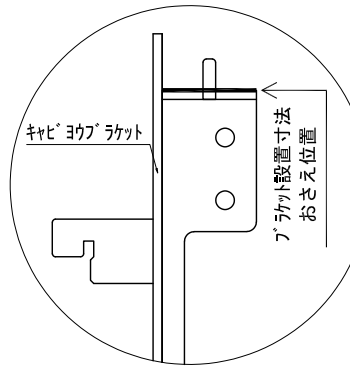

テンダーウォール ハンギングTVセット(ボックスタイプ) 間口1500 高さ2000 プラン図

▼ ボックスラケット 設置位置拡大図

▼ フラケット 設置位置拡大図

▼ TV掛けフラケット 設置位置拡大図

番号	名称	数量
①	バックボード	2
②	バックボード コンセント開口HIGH	1
③	バックボード エント LR	1
④	フヨウラケット	1
⑤	フック D300 W450	1
⑥	TV掛けアーム	1
⑦	ボックス	3
⑧	トップカバー - W450 E	1
⑨	トップカバー - W900 E	1
取付部品セット		1
⑩	フヨウラケット T30L	1
⑪	フヨウラケット T30R	1
⑫	テレビカアタッチメント L	1
⑬	テレビカアタッチメント R	1
⑭	キャビヨウラケット CL	3
⑮	キャビヨウラケット CR	3
取付部材各種		

A面展開図

B面展開図

A面展開 下地位置図

備考欄/NOTE
 1、仕様は改良のため予告なく変更することがあります。
 2、取付壁面全面下地のこと。

改訂	4		9	縮尺/SCALE 1/20 (A3)	図面名称/TITLE テンダーウォール ハンギングTVセット(ボックスタイプ) 間口1500 高さ2000 プラン図	図面番号/NO. G02207-0
	3		8			
	2		7			
	1		6			
	0	2020. 10. 31	新規作成			