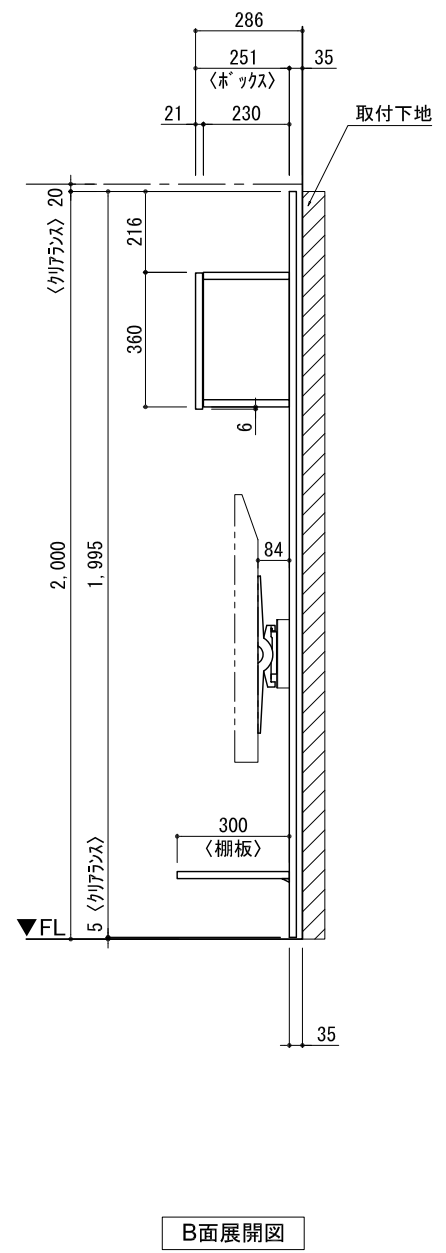

テンダーウォール ハンギングTVセット(ボックスタイプ) 間口1500 高さ2000 プラン図

▼ ボックスラケット 設置位置拡大図

▼ フラケット 設置位置拡大図

▼ TV掛けフラケット 設置位置拡大図

番号	名称	数量
①	バックボード	2
②	バックボード コンセント開口HIGH	1
③	バックボード エント LR	1
④	フヨウラケット	1
⑤	フック D300 W450	1
⑥	TV掛けアーム	1
⑦	ボックス	3
⑧	トップカバー - W450 E	1
⑨	トップカバー - W900 E	1
取付部品セット		1
⑩	フヨウラケット T30L	1
⑪	フヨウラケット T30R	1
⑫	テレビカアタッチメント L	1
⑬	テレビカアタッチメント R	1
⑭	キャビヨウラケット CL	3
⑮	キャビヨウラケット CR	3
取付部材各種		

A面展開図

B面展開図

A面展開 下地位置図

備考欄/NOTE
 1、仕様は改良のため予告なく変更することがあります。
 2、取付壁面全面下地のこと。

改訂	4		9	縮尺/SCALE 1/20 (A3)	図面名称/TITLE テンダーウォール ハンギングTVセット(ボックスタイプ) 間口1500 高さ2000 プラン図	図面番号/NO. G02207-0
	3		8			
	2		7			
	1		6			
	0	2020. 10. 31	新規作成			