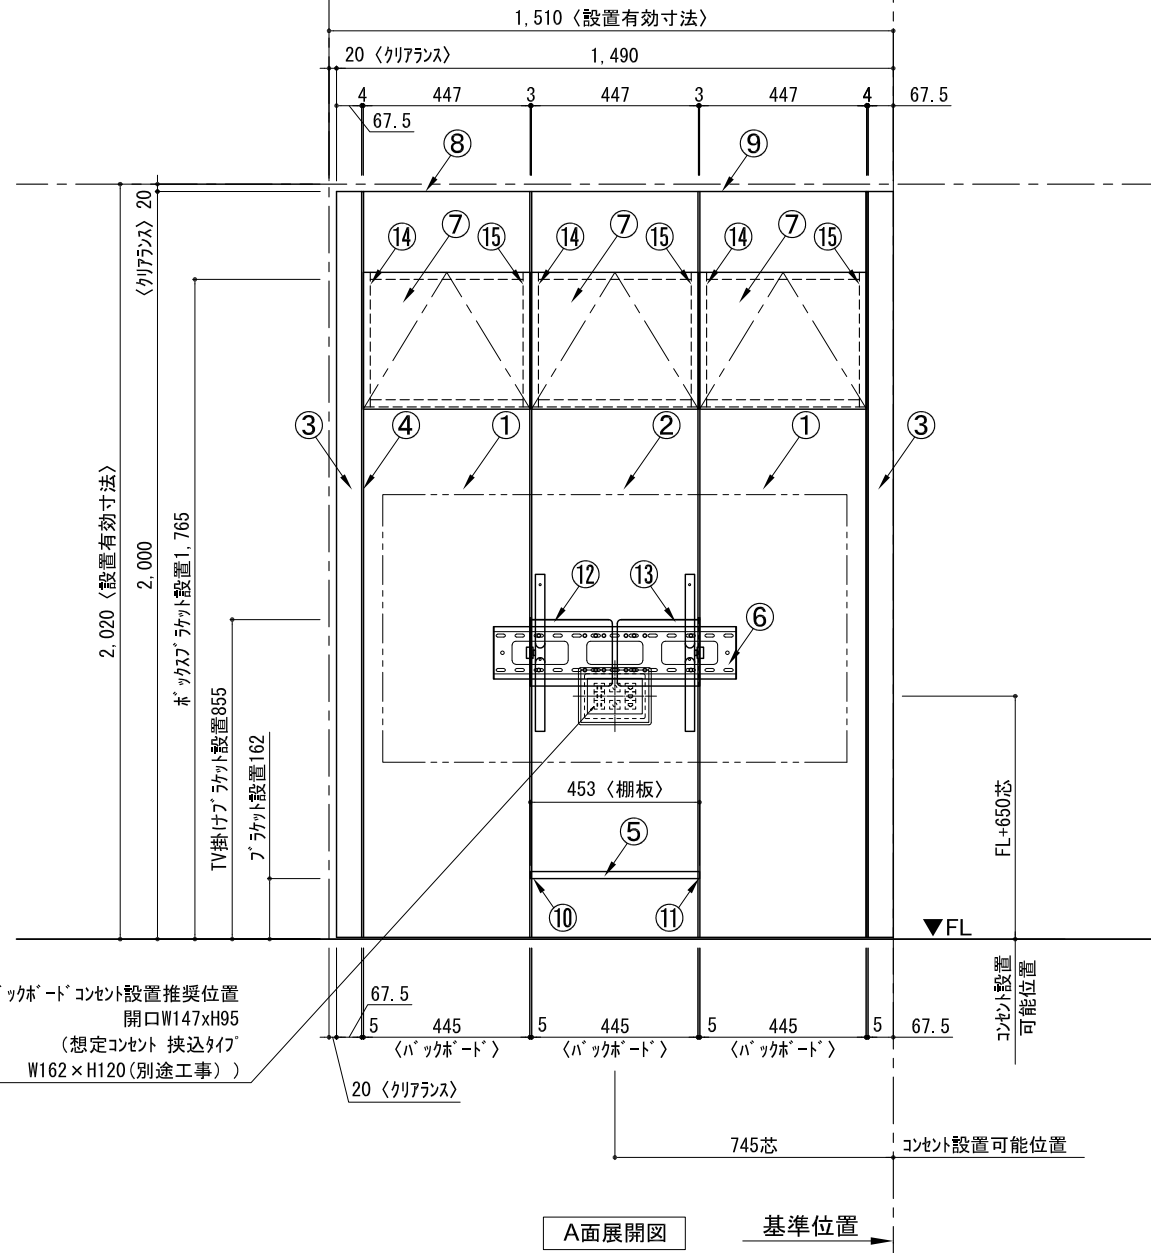

テンダーウォール ハンギングTVセット(ボックスタイプ) 間口1500 高さ2000 プラン図

▼ ボックスラケット 設置位置拡大図

▼ フラケット 設置位置拡大図

▼ TV掛けフラケット 設置位置拡大図

番号	名称	数量
①	バックボード	2
②	バックボード コンセント開口HIGH	1
③	バックボード エント LR	1
④	フヨウラケット	1
⑤	フック D300 W450	1
⑥	TV掛けアーム	1
⑦	ボックス	3
⑧	トップカバー - W450 E	1
⑨	トップカバー - W900 E	1
取付部品セット		1
⑩	フヨウラケット T30L	1
⑪	フヨウラケット T30R	1
⑫	テレビカアタッチメント L	1
⑬	テレビカアタッチメント R	1
⑭	キャビヨウラケット CL	3
⑮	キャビヨウラケット CR	3
取付部材各種		

A面展開図

B面展開図

A面展開 下地位置図

備考欄/NOTE
 1、仕様は改良のため予告なく変更することがあります。
 2、取付壁面全面下地のこと。

改訂	4		9	縮尺/SCALE 1/20 (A3)	図面名称/TITLE テンダーウォール ハンギングTVセット(ボックスタイプ) 間口1500 高さ2000 プラン図	図面番号/NO. G02207-0
	3		8			
	2		7			
	1		6			
	0	2020. 10. 31	新規作成			