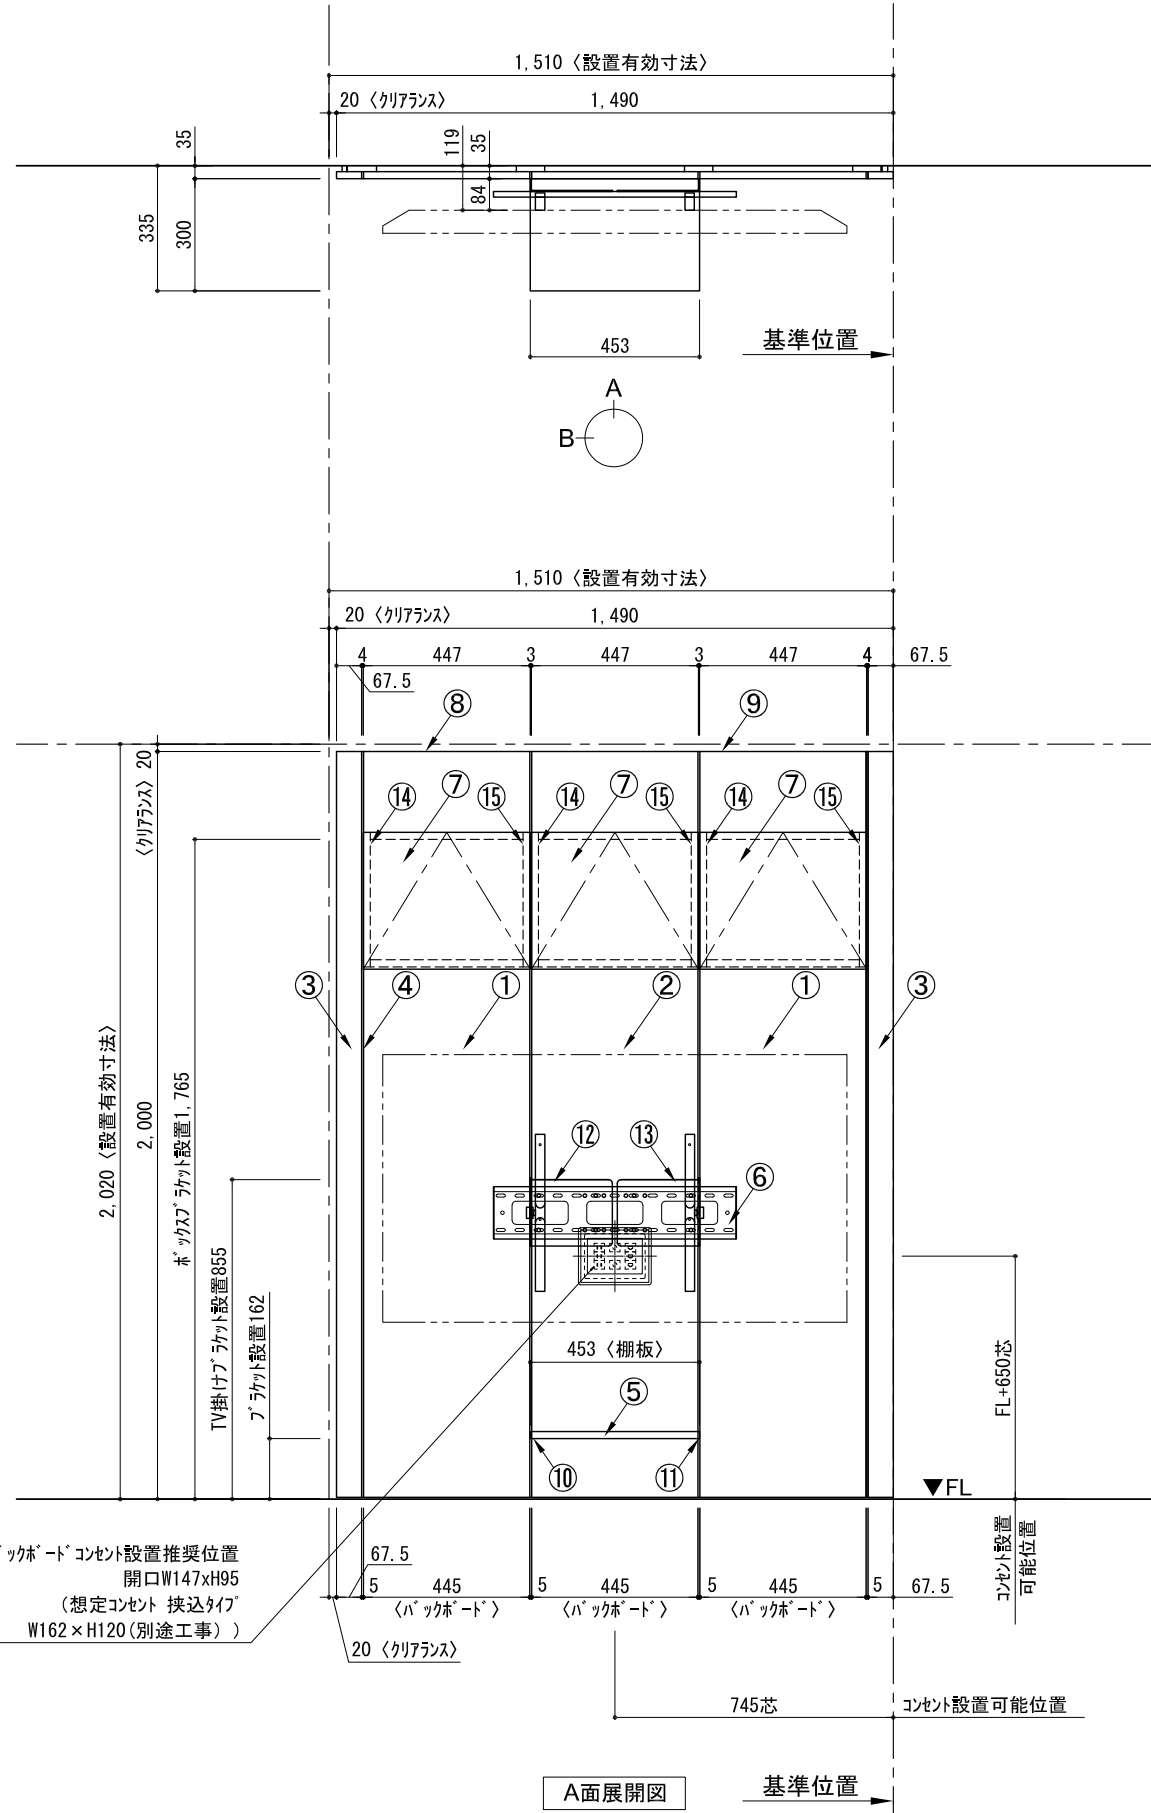

テンダーウォール ハンギングTVセット(ボックスタイプ) 間口1500 高さ2000 プラン図

▼ ボックスラケット 設置位置拡大図

▼ フラケット 設置位置拡大図

▼ TV掛けフラケット 設置位置拡大図

番号	名称	数量
①	バックボード	2
②	バックボード コンセント開口HIGH	1
③	バックボード エント LR	1
④	フヨウラケット	1
⑤	フック D300 W450	1
⑥	TV掛けアーム	1
⑦	ボックス	3
⑧	トップカバー - W450 E	1
⑨	トップカバー - W900 E	1
取付部品セット		1
⑩	フヨウラケット T30L	1
⑪	フヨウラケット T30R	1
⑫	テレビカアタッチメント L	1
⑬	テレビカアタッチメント R	1
⑭	キャビヨウラケット CL	3
⑮	キャビヨウラケット CR	3
取付部材各種		

A面展開図

B面展開図

A面展開 下地位置図

備考欄/NOTE
 1、仕様は改良のため予告なく変更することがあります。
 2、取付壁面全面下地のこと。

改訂	4		9	縮尺/SCALE 1/20 (A3)	図面名称/TITLE テンダーウォール ハンギングTVセット(ボックスタイプ) 間口1500 高さ2000 プラン図	図面番号/NO. G02207-0
	3		8			
	2		7			
	1		6			
	0	2020. 10. 31	新規作成			