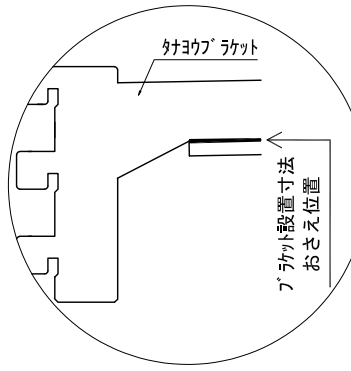

テンダーウォール ハンギングTVセット(ボックスタイプ) 間口1500 高さ2000 プラン図

▼ ボックスラケット 設置位置拡大図

▼ フラケット 設置位置拡大図

▼ TV掛けフラケット 設置位置拡大図

番号	名称	数量
①	バックボード	2
②	バックボード コンセント開口HIGH	1
③	バックボード エント LR	1
④	フヨウラケット	1
⑤	フック D300 W450	1
⑥	TV掛けアーム	1
⑦	ボックス	3
⑧	トップカバー - W450 E	1
⑨	トップカバー - W900 E	1
取付部品セット		1
⑩	フヨウラケット T30L	1
⑪	フヨウラケット T30R	1
⑫	テレビカアタッチメント L	1
⑬	テレビカアタッチメント R	1
⑭	キャビヨウラケット CL	3
⑮	キャビヨウラケット CR	3
取付部材各種		

A面展開図

B面展開図

A面展開 下地位置図

備考欄/NOTE
 1、仕様は改良のため予告なく変更することがあります。
 2、取付壁面全面下地のこと。

改訂	4		9	縮尺/SCALE 1/20 (A3)	図面名称/TITLE テンダーウォール ハンギングTVセット(ボックスタイプ) 間口1500 高さ2000 プラン図	図面番号/NO. G02207-0
	3		8			
	2		7			
	1		6			
	0	2020. 10. 31	新規作成			