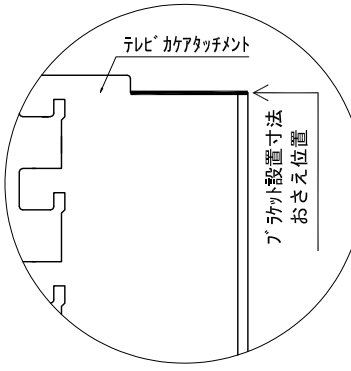

テンダーウォール ハンギングTVセット(ボックスタイプ) 間口1500 高さ2000 プラン図

▼ ボックスラケット 設置位置拡大図

▼ フラケット 設置位置拡大図

▼ TV掛けフラケット 設置位置拡大図

番号	名称	数量
①	バックボード	2
②	バックボード コンセント開口HIGH	1
③	バックボード エント LR	1
④	フヨウラケット	1
⑤	フック D300 W450	1
⑥	TV掛けアーム	1
⑦	ボックス	3
⑧	トップカバー - W450 E	1
⑨	トップカバー - W900 E	1
取付部品セット		1
⑩	フヨウラケット T30L	1
⑪	フヨウラケット T30R	1
⑫	テレビカアタッチメント L	1
⑬	テレビカアタッチメント R	1
⑭	キャビヨウラケット CL	3
⑮	キャビヨウラケット CR	3
取付部材各種		

A面展開図

B面展開図

A面展開 下地位置図

備考欄/NOTE
 1、仕様は改良のため予告なく変更することがあります。
 2、取付壁面全面下地のこと。

改訂	4		9	縮尺/SCALE 1/20 (A3)	図面名称/TITLE テンダーウォール ハンギングTVセット(ボックスタイプ) 間口1500 高さ2000 プラン図	図面番号/NO. G02207-0
	3		8			
	2		7			
	1		6			
	0	2020. 10. 31	新規作成			