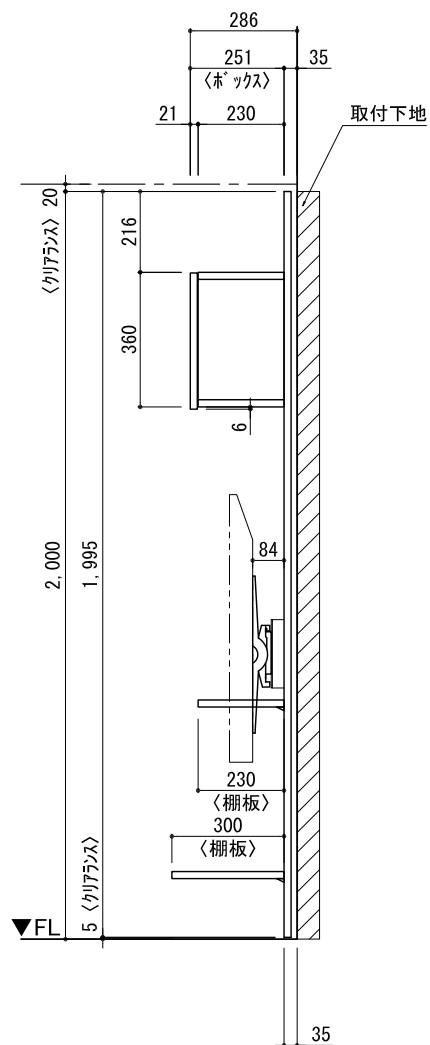

テンダーウォール ハンギングTVセット(ボックスタイプ) 間口1950 高さ2000 プラン図

▼ボックスラケット 設置位置拡大図

▼フ'ラケット 設置位置拡大図

▼TV掛けフ'ラケット 設置位置拡大図

番号	名称	数量
①	ハックボード	3
②	ハックボード コンセント開口HIGH	1
③	ハックボード'エンド' LR	1
④	クハ'シ'ラ'オ'ス	1
⑤	クハ'イ' D230 W450	1
⑥	クハ'イ' D300 W450	1
⑦	TV掛けアーム	1
⑧	ボックス	4
⑨	トップ'カ'バ' - W900 E	2
取付部品セット		
⑩	クハ'ヨウ'ラ'ク'エ' T30L	1
⑪	クハ'ヨウ'ラ'ク'エ' T30R	1
⑫	クハ'ヨウ'ラ'ク'エ' T23L	1
⑬	クハ'ヨウ'ラ'ク'エ' T23R	1
⑭	テレビ'カ'ア'タッチメント L	1
⑮	テレビ'カ'ア'タッチメント R	1
⑯	キレ'ヨウ'ラ'ク'エ' CL	4
⑰	キレ'ヨウ'ラ'ク'エ' CR	4
取付部品各種		

A面展開図

B面展開図

A面展開 下地位置図

改訂	日付	内容	縮尺/SCALE	図面名称/TITLE	図面番号/NO.
4			1/20 (A3)	テンダーウォール ハンギングTVセット(ボックスタイプ) 間口1950 高さ2000 プラン図	G02208-0
3					
2					
1					
0	2020. 10. 31	新規作成			