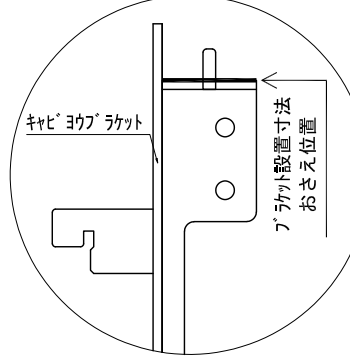

テンダーウォール ハンギングTVセット(ボックスタイプ) 間口1950 高さ2000 プラン図

▼ボックスラケット 設置位置拡大図

▼フ'ラケット 設置位置拡大図

▼TV掛けフ'ラケット 設置位置拡大図

番号	名称	数量
①	ハックボード	3
②	ハックボード コンセント開口HIGH	1
③	ハックボード'エンド' LR	1
④	クハ'シ'ラ'オ'ス	1
⑤	クハ'イ' D230 W450	1
⑥	クハ'イ' D300 W450	1
⑦	TV掛けアーム	1
⑧	ボックス	4
⑨	トップ'カ'バ' - W900 E	2
取付部品セット		
⑩	クハ'ヨウ'ラ'ク'エ' T30L	1
⑪	クハ'ヨウ'ラ'ク'エ' T30R	1
⑫	クハ'ヨウ'ラ'ク'エ' T23L	1
⑬	クハ'ヨウ'ラ'ク'エ' T23R	1
⑭	テレビ'カ'ア'タッチメント L	1
⑮	テレビ'カ'ア'タッチメント R	1
⑯	キレ'ヨウ'ラ'ク'エ' CL	4
⑰	キレ'ヨウ'ラ'ク'エ' CR	4
取付部品各種		

A面展開図

B面展開図

A面展開 下地位置図

改訂	日付	内容	縮尺/SCALE	図面名称/TITLE	図面番号/NO.
4			1/20 (A3)	テンダーウォール ハンギングTVセット(ボックスタイプ) 間口1950 高さ2000 プラン図	G02208-0
3					
2					
1					
0	2020. 10. 31	新規作成			