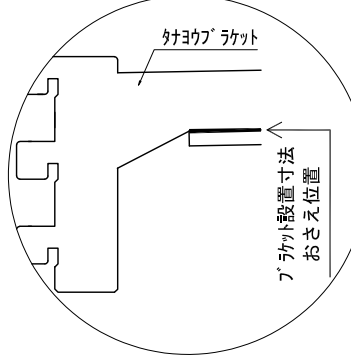

テンダーウォール ハンギングTVセット(ボックスタイプ) 間口1950 高さ2000 プラン図

▼ボックスラケット 設置位置拡大図

▼フ'ラケット 設置位置拡大図

▼TV掛けフ'ラケット 設置位置拡大図

番号	名称	数量
①	ハックボード	3
②	ハックボード コンセント開口HIGH	1
③	ハックボード'エンド' LR	1
④	クハ'シ'ラ'オ'ス	1
⑤	クハ'イ' D230 W450	1
⑥	クハ'イ' D300 W450	1
⑦	TV掛けアーム	1
⑧	ボックス	4
⑨	トップ'カ'バ' - W900 E	2
取付部品セット		
⑩	クハ'ヨウ'ラ'ク'エ' T30L	1
⑪	クハ'ヨウ'ラ'ク'エ' T30R	1
⑫	クハ'ヨウ'ラ'ク'エ' T23L	1
⑬	クハ'ヨウ'ラ'ク'エ' T23R	1
⑭	テレビ'カ'ア'タッチメント L	1
⑮	テレビ'カ'ア'タッチメント R	1
⑯	キレ'ヨウ'ラ'ク'エ' CL	4
⑰	キレ'ヨウ'ラ'ク'エ' CR	4
取付部品各種		

A面展開図

B面展開図

A面展開 下地位置図

改訂	日付	内容	縮尺/SCALE	図面名称/TITLE	図面番号/NO.
4			1/20 (A3)	テンダーウォール ハンギングTVセット(ボックスタイプ) 間口1950 高さ2000 プラン図	G02208-0
3					
2					
1					
0	2020. 10. 31	新規作成			