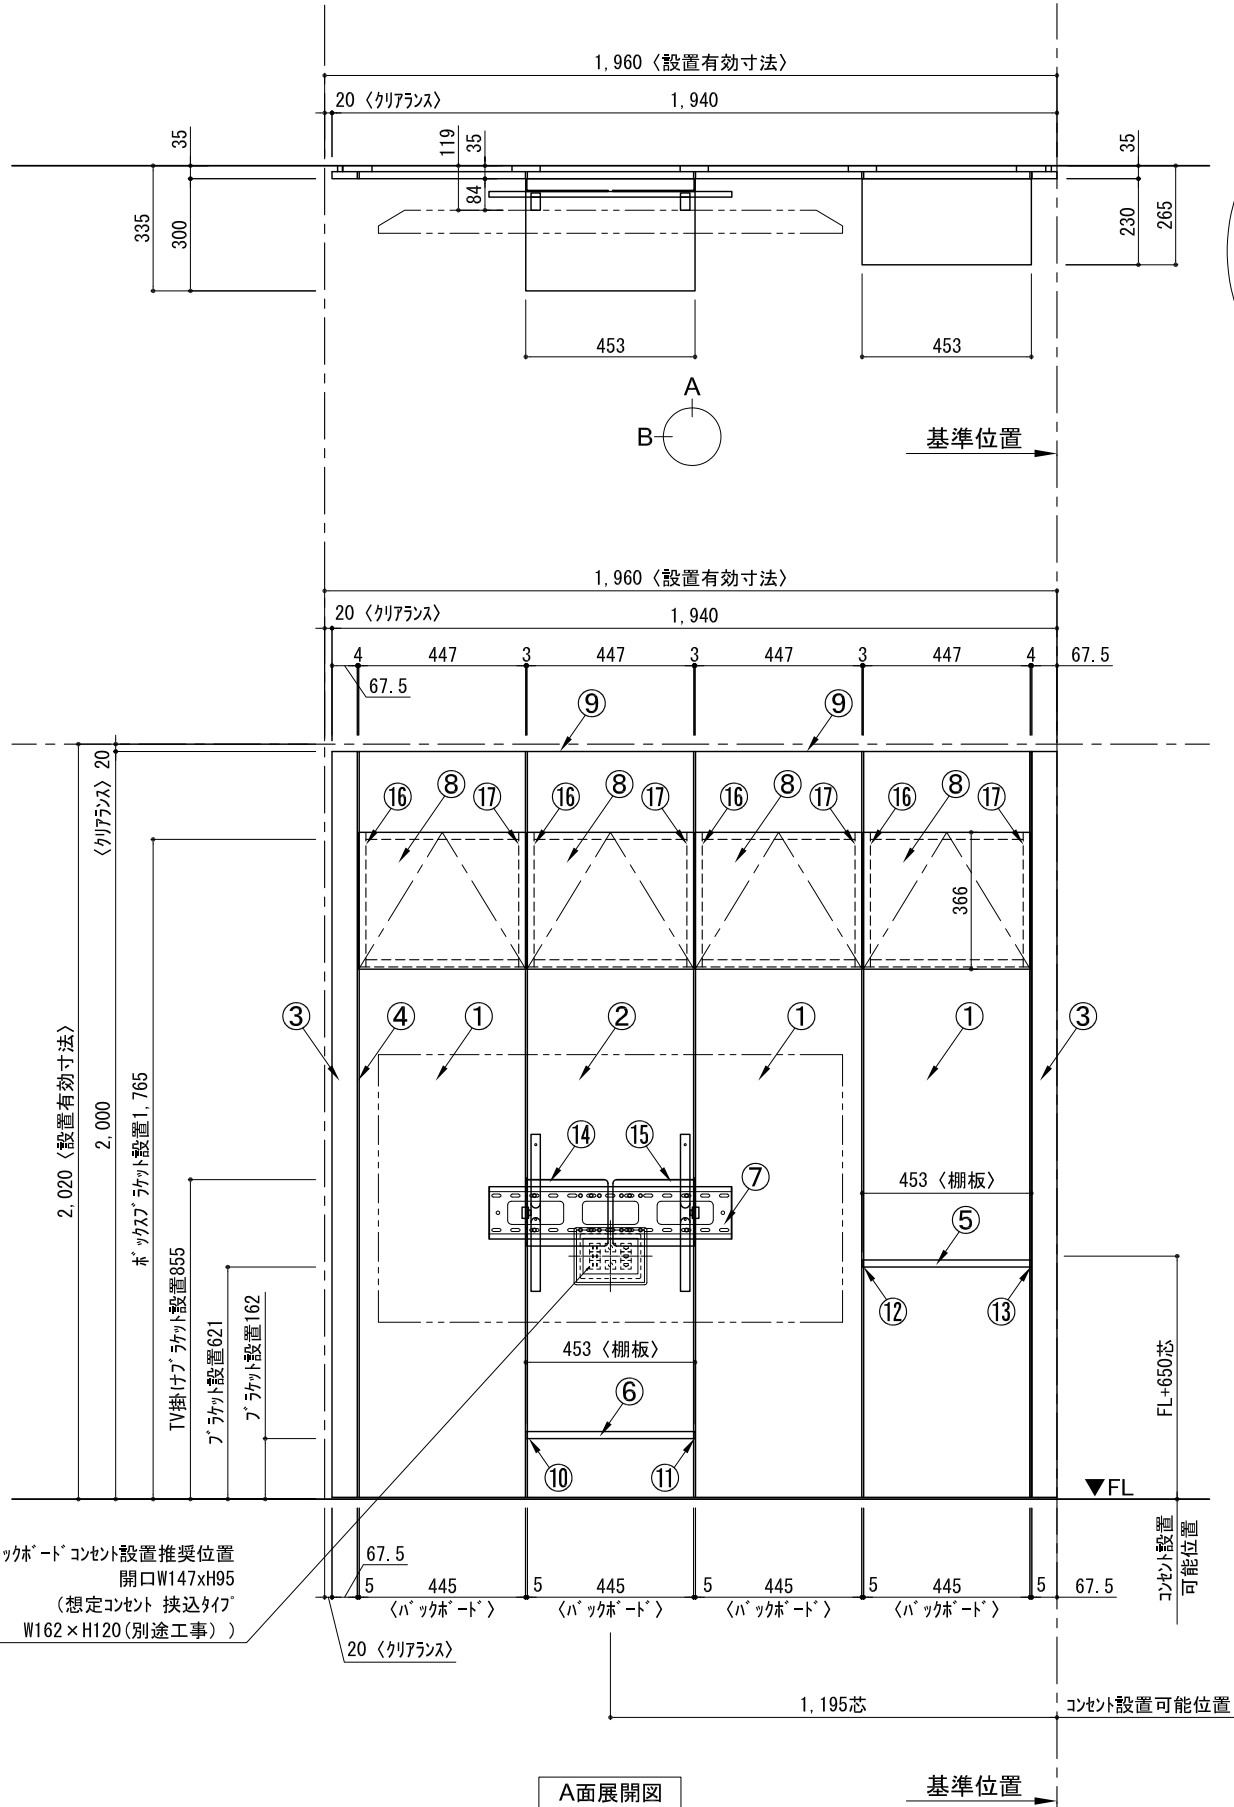

テンダーウォール ハンギングTVセット(ボックスタイプ) 間口1950 高さ2000 プラン図

▼ボックスラケット 設置位置拡大図

▼フ'ラケット 設置位置拡大図

▼TV掛けフ'ラケット 設置位置拡大図

番号	名称	数量
①	ハックボード	3
②	ハックボード コンセント開口HIGH	1
③	ハックボード'エンド' LR	1
④	クハ'シ'ラ'オ'ス	1
⑤	クハ'イ' D230 W450	1
⑥	クハ'イ' D300 W450	1
⑦	TV掛けアーム	1
⑧	ボックス	4
⑨	トップ'カ'バ' - W900 E	2
取付部品セット		
⑩	クハ'ヨウ'ラ'ク'エ' T30L	1
⑪	クハ'ヨウ'ラ'ク'エ' T30R	1
⑫	クハ'ヨウ'ラ'ク'エ' T23L	1
⑬	クハ'ヨウ'ラ'ク'エ' T23R	1
⑭	テレビ'カ'ア'タッチメント L	1
⑮	テレビ'カ'ア'タッチメント R	1
⑯	キレ'ヨウ'ラ'ク'エ' CL	4
⑰	キレ'ヨウ'ラ'ク'エ' CR	4
取付部品各種		

A面展開図

B面展開図

A面展開 下地位置図

改訂	日付	内容	縮尺/SCALE	図面名称/TITLE	図面番号/NO.
4			1/20 (A3)	テンダーウォール ハンギングTVセット(ボックスタイプ) 間口1950 高さ2000 プラン図	G02208-0
3					
2					
1					
0	2020. 10. 31	新規作成			