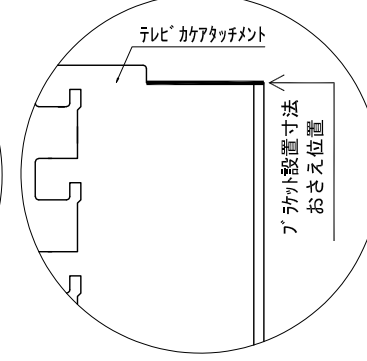

テンダーウォール ハンギングTVセット(ボックスタイプ) 間口1950 高さ2000 プラン図

▼ボックスラケット 設置位置拡大図

▼フ'ラケット 設置位置拡大図

▼TV掛けフ'ラケット 設置位置拡大図

番号	名称	数量
①	ハックボード	3
②	ハックボード コンセント開口HIGH	1
③	ハックボード'エンド' LR	1
④	クハ'シ'ラ'オ'ス	1
⑤	クハ'イ' D230 W450	1
⑥	クハ'イ' D300 W450	1
⑦	TV掛けアーム	1
⑧	ボックス	4
⑨	トップ'カ'バ' - W900 E	2
取付部品セット		
⑩	クハ'ヨウ'ラ'ク'エ' T30L	1
⑪	クハ'ヨウ'ラ'ク'エ' T30R	1
⑫	クハ'ヨウ'ラ'ク'エ' T23L	1
⑬	クハ'ヨウ'ラ'ク'エ' T23R	1
⑭	テレビ'カ'ア'タッチメント L	1
⑮	テレビ'カ'ア'タッチメント R	1
⑯	キレ'ヨウ'ラ'ク'エ' CL	4
⑰	キレ'ヨウ'ラ'ク'エ' CR	4
取付部品各種		

A面展開図

B面展開図

A面展開 下地位置図

改訂	日付	内容	縮尺/SCALE	図面名称/TITLE	図面番号/NO.
4			1/20 (A3)	テンダーウォール ハンギングTVセット(ボックスタイプ) 間口1950 高さ2000 プラン図	G02208-0
3					
2					
1					
0	2020. 10. 31	新規作成			