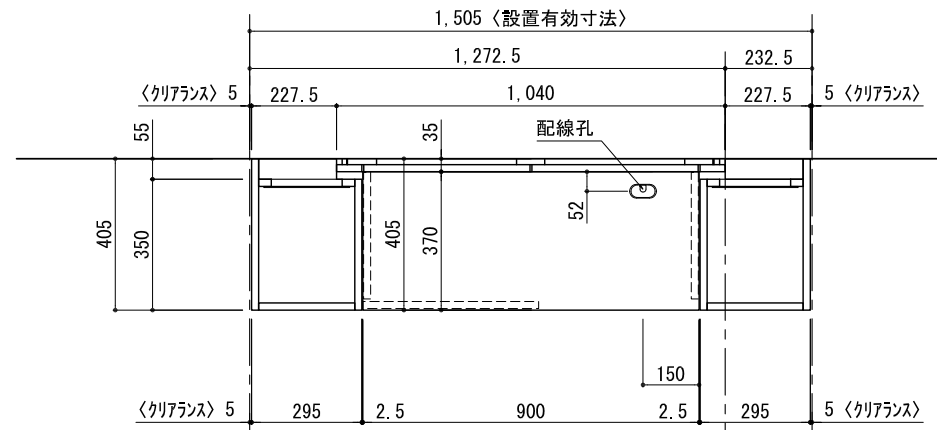

テンダーウォール TVボードセット(棚板タイプ)+トール収納LR 間口1500 高さ2000 プラン図

番号	名称	数量
①	バックボード	1
②	バックボード コンセント開口LOW	1
③	バックボード エンド LR	1
④	対ハンサ オス	1
⑤	対ハン D230 W900	2
⑥	ローボード 天板 W900	1
⑦	ローボード ベースキャビネット W900 (900)	1
⑧	ローボード 台輪 W900	1
⑨	ローボード 扉 W470 (900)	1
⑩	ローボード 棚板 W856 (900)	1
⑪	トップカバー W900 WE	1
⑫	片開きドア スキャビ L	1
⑬	片開きドア スキャビ R	1
⑭	片開きドア トールキャビ L	1
⑮	片開きドア トールキャビ R	1
⑯	化粧板	2
取付部品セット		1
⑰	対ヨコブ ラケット T23L	2
⑱	対ヨコブ ラケット T23R	2
⑲	対ヨコブ ラケット T10	2
取付部材各種		

床全面仕上げのこと

備考欄/NOTE
 1、仕様は改良のため予告なく変更することがあります。
 2、取付壁面全面下地のこと。

改訂	4		9	縮尺/SCALE 1/20 (A3)	図面名称/TITLE テンダーウォール TVボードセット(棚板タイプ) +トール収納LR 間口1500 高さ2000 プラン図	図面番号/NO. G02209-0
	3		8			
	2		7			
	1		6			
	0	2020. 10. 31	新規作成			