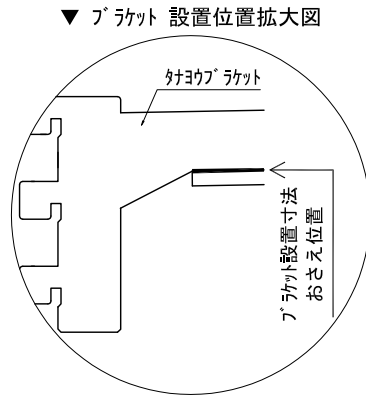

テンダーウォール TVボードセット(棚板タイプ)+トール収納LR 間口1500 高さ2000 プラン図

番号	名称	数量
①	バックボード	1
②	バックボード コンセント開口LOW	1
③	バックボード エンド LR	1
④	対ハンサ オス	1
⑤	対ハン D230 W900	2
⑥	ローボード 天板 W900	1
⑦	ローボード ベースキャビネット W900 (900)	1
⑧	ローボード 台輪 W900	1
⑨	ローボード 扉 W470 (900)	1
⑩	ローボード 棚板 W856 (900)	1
⑪	トップカバー W900 WE	1
⑫	片開きドア スキャビ L	1
⑬	片開きドア スキャビ R	1
⑭	片開きドア トールキャビ L	1
⑮	片開きドア トールキャビ R	1
⑯	化粧板	2
取付部品セット		1
⑰	対ヨコブ ラケット T23L	2
⑱	対ヨコブ ラケット T23R	2
⑲	対ヨコブ ラケット T10	2
取付部材各種		

床全面仕上げのこと

備考欄/NOTE
 1、仕様は改良のため予告なく変更することがあります。
 2、取付壁面全面下地のこと。

改訂	4		9	縮尺/SCALE 1/20 (A3)	図面名称/TITLE テンダーウォール TVボードセット(棚板タイプ) +トール収納LR 間口1500 高さ2000 プラン図	図面番号/NO. G02209-0
	3		8			
	2		7			
	1		6			
	0	2020. 10. 31	新規作成			