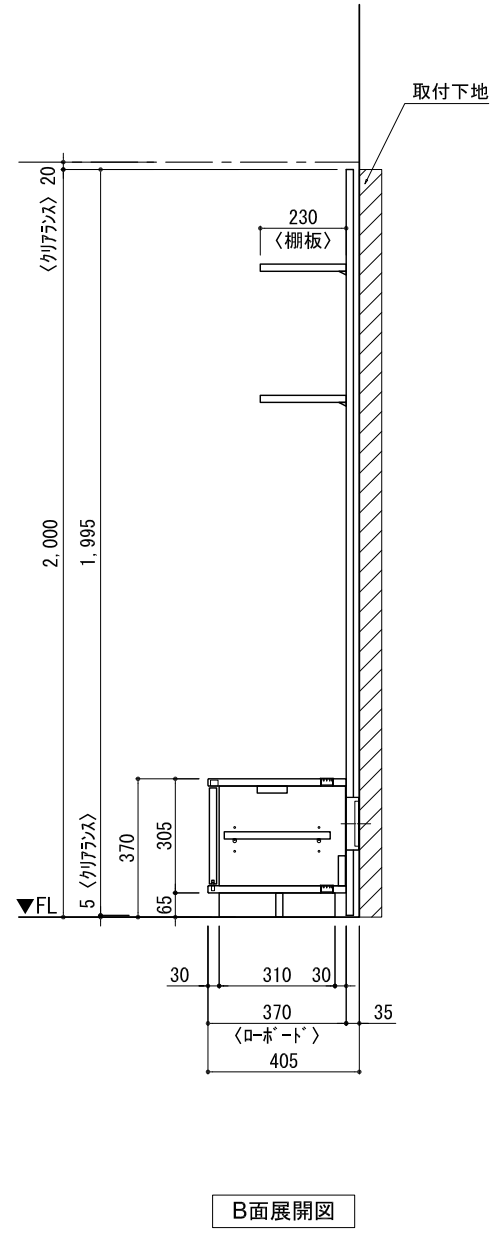

テンダーウォール TVボードセット(棚板タイプ)+トール収納LR 間口1500 高さ2000 プラン図

番号	名称	数量
①	バックボード	1
②	バックボード コンセント開口LOW	1
③	バックボード エンド LR	1
④	対ハンサ オス	1
⑤	対ハン D230 W900	2
⑥	ローボード 天板 W900	1
⑦	ローボード ベースキャビネット W900 (900)	1
⑧	ローボード 台輪 W900	1
⑨	ローボード 扉 W470 (900)	1
⑩	ローボード 棚板 W856 (900)	1
⑪	トップカバー W900 WE	1
⑫	片開きドア スキャビ L	1
⑬	片開きドア スキャビ R	1
⑭	片開きドア トールキャビ L	1
⑮	片開きドア トールキャビ R	1
⑯	化粧板	2
取付部品セット		1
⑰	対ヨコブ ラケット T23L	2
⑱	対ヨコブ ラケット T23R	2
⑲	対ヨコブ ラケット T10	2
取付部材各種		

床全面仕上げのこと

備考欄/NOTE
 1、仕様は改良のため予告なく変更することがあります。
 2、取付壁面全面下地のこと。

改訂	4		9	縮尺/SCALE 1/20 (A3)	図面名称/TITLE テンダーウォール TVボードセット(棚板タイプ) +トール収納LR 間口1500 高さ2000 プラン図	図面番号/NO. G02209-0
	3		8			
	2		7			
	1		6			
	0	2020. 10. 31	新規作成			