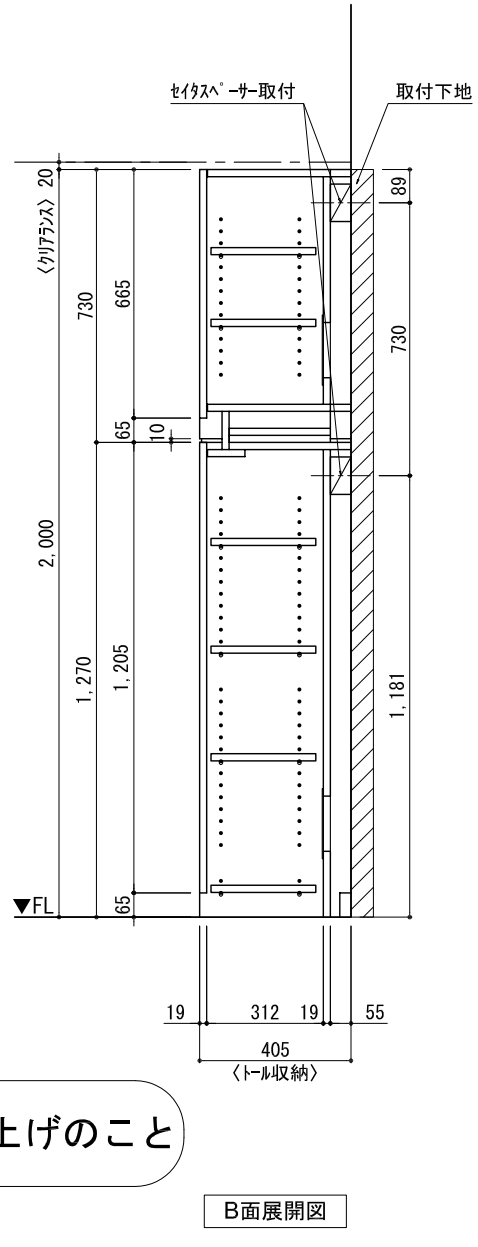

テンダーウォール TVボードセット(棚板タイプ)+トール収納LR 間口1500 高さ2000 プラン図

番号	名称	数量
①	バックボード	1
②	バックボード コンセント開口LOW	1
③	バックボード エンド LR	1
④	対ハンサ オス	1
⑤	対ハン D230 W900	2
⑥	ローボード 天板 W900	1
⑦	ローボード ベースキャビネット W900 (900)	1
⑧	ローボード 台輪 W900	1
⑨	ローボード 扉 W470 (900)	1
⑩	ローボード 棚板 W856 (900)	1
⑪	トップカバー W900 WE	1
⑫	片開きドア スキャビ L	1
⑬	片開きドア スキャビ R	1
⑭	片開きドア トールキャビ L	1
⑮	片開きドア トールキャビ R	1
⑯	化粧板	2
取付部品セット		1
⑰	対ヨコブ ラケット T23L	2
⑱	対ヨコブ ラケット T23R	2
⑲	対ヨコブ ラケット T10	2
取付部材各種		

床全面仕上げのこと

備考欄/NOTE
 1、仕様は改良のため予告なく変更することがあります。
 2、取付壁面全面下地のこと。

改訂	4		9	縮尺/SCALE 1/20 (A3)	図面名称/TITLE テンダーウォール TVボードセット(棚板タイプ) +トール収納LR 間口1500 高さ2000 プラン図	図面番号/NO. G02209-0
	3		8			
	2		7			
	1		6			
	0	2020. 10. 31	新規作成			