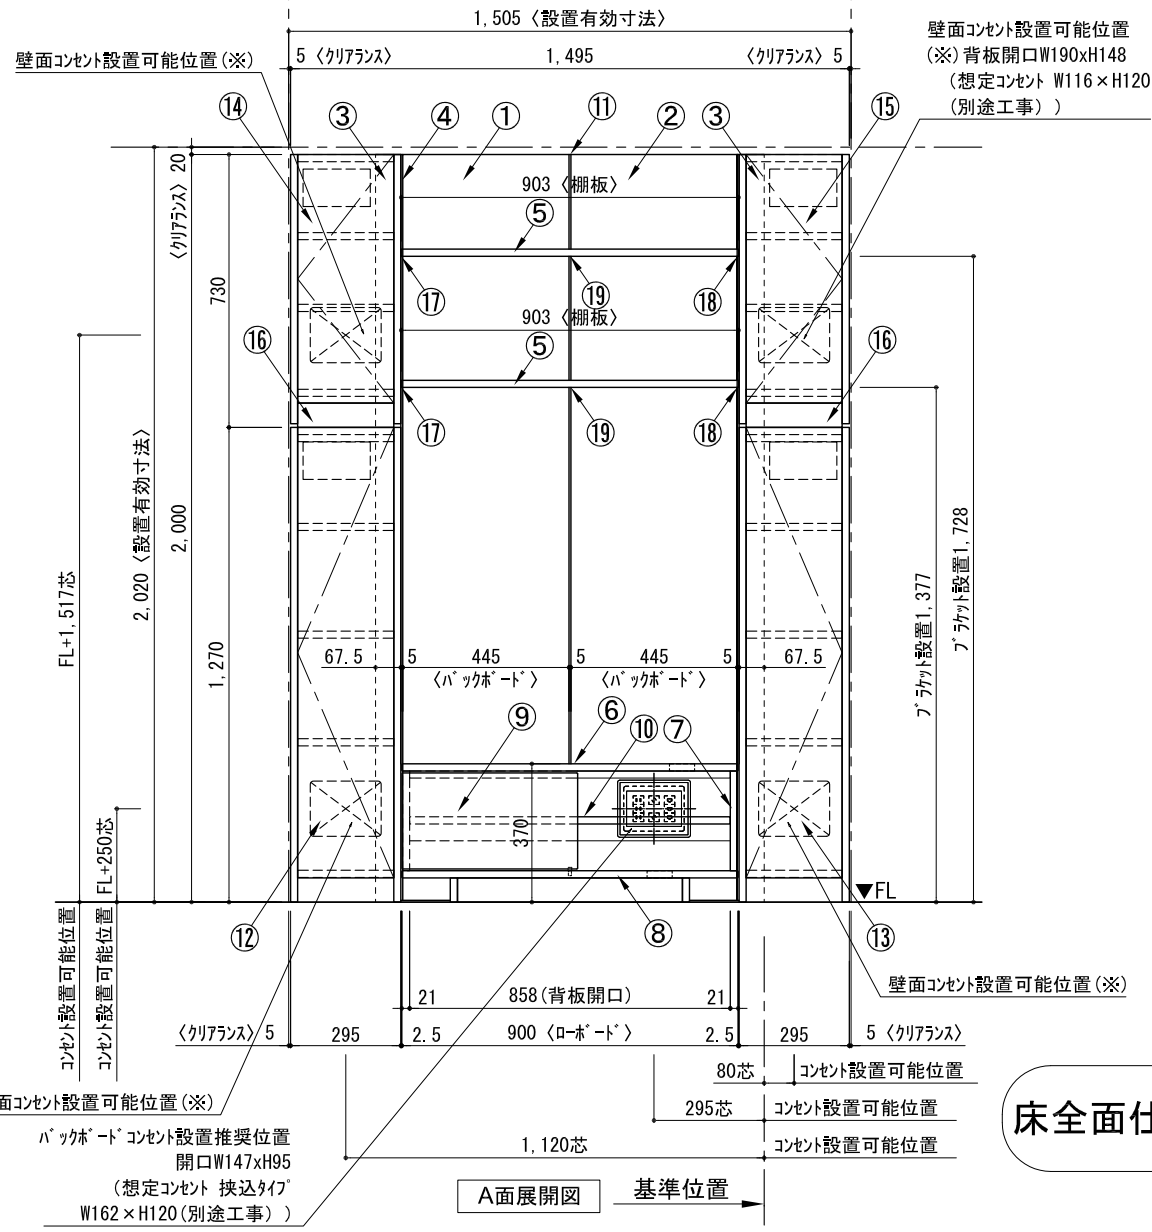

テンダーウォール TVボードセット(棚板タイプ)+トール収納LR 間口1500 高さ2000 プラン図

番号	名称	数量
①	バックボード	1
②	バックボード コンセント開口LOW	1
③	バックボード エンド LR	1
④	対ハンサ オス	1
⑤	対ハン D230 W900	2
⑥	ローボード 天板 W900	1
⑦	ローボード ベースキャビネット W900 (900)	1
⑧	ローボード 台輪 W900	1
⑨	ローボード 扉 W470 (900)	1
⑩	ローボード 棚板 W856 (900)	1
⑪	トップカバー W900 WE	1
⑫	片開きドア スキャビ L	1
⑬	片開きドア スキャビ R	1
⑭	片開きドア トールキャビ L	1
⑮	片開きドア トールキャビ R	1
⑯	化粧板	2
取付部品セット		1
⑰	対ヨコブ ラケット T23L	2
⑱	対ヨコブ ラケット T23R	2
⑲	対ヨコブ ラケット T10	2
取付部材各種		

床全面仕上げのこと

備考欄/NOTE
 1、仕様は改良のため予告なく変更することがあります。
 2、取付壁面全面下地のこと。

改訂	4		9	縮尺/SCALE 1/20 (A3)	図面名称/TITLE テンダーウォール TVボードセット(棚板タイプ) +トール収納LR 間口1500 高さ2000 プラン図	図面番号/NO. G02209-0
	3		8			
	2		7			
	1		6			
	0	2020. 10. 31	新規作成			