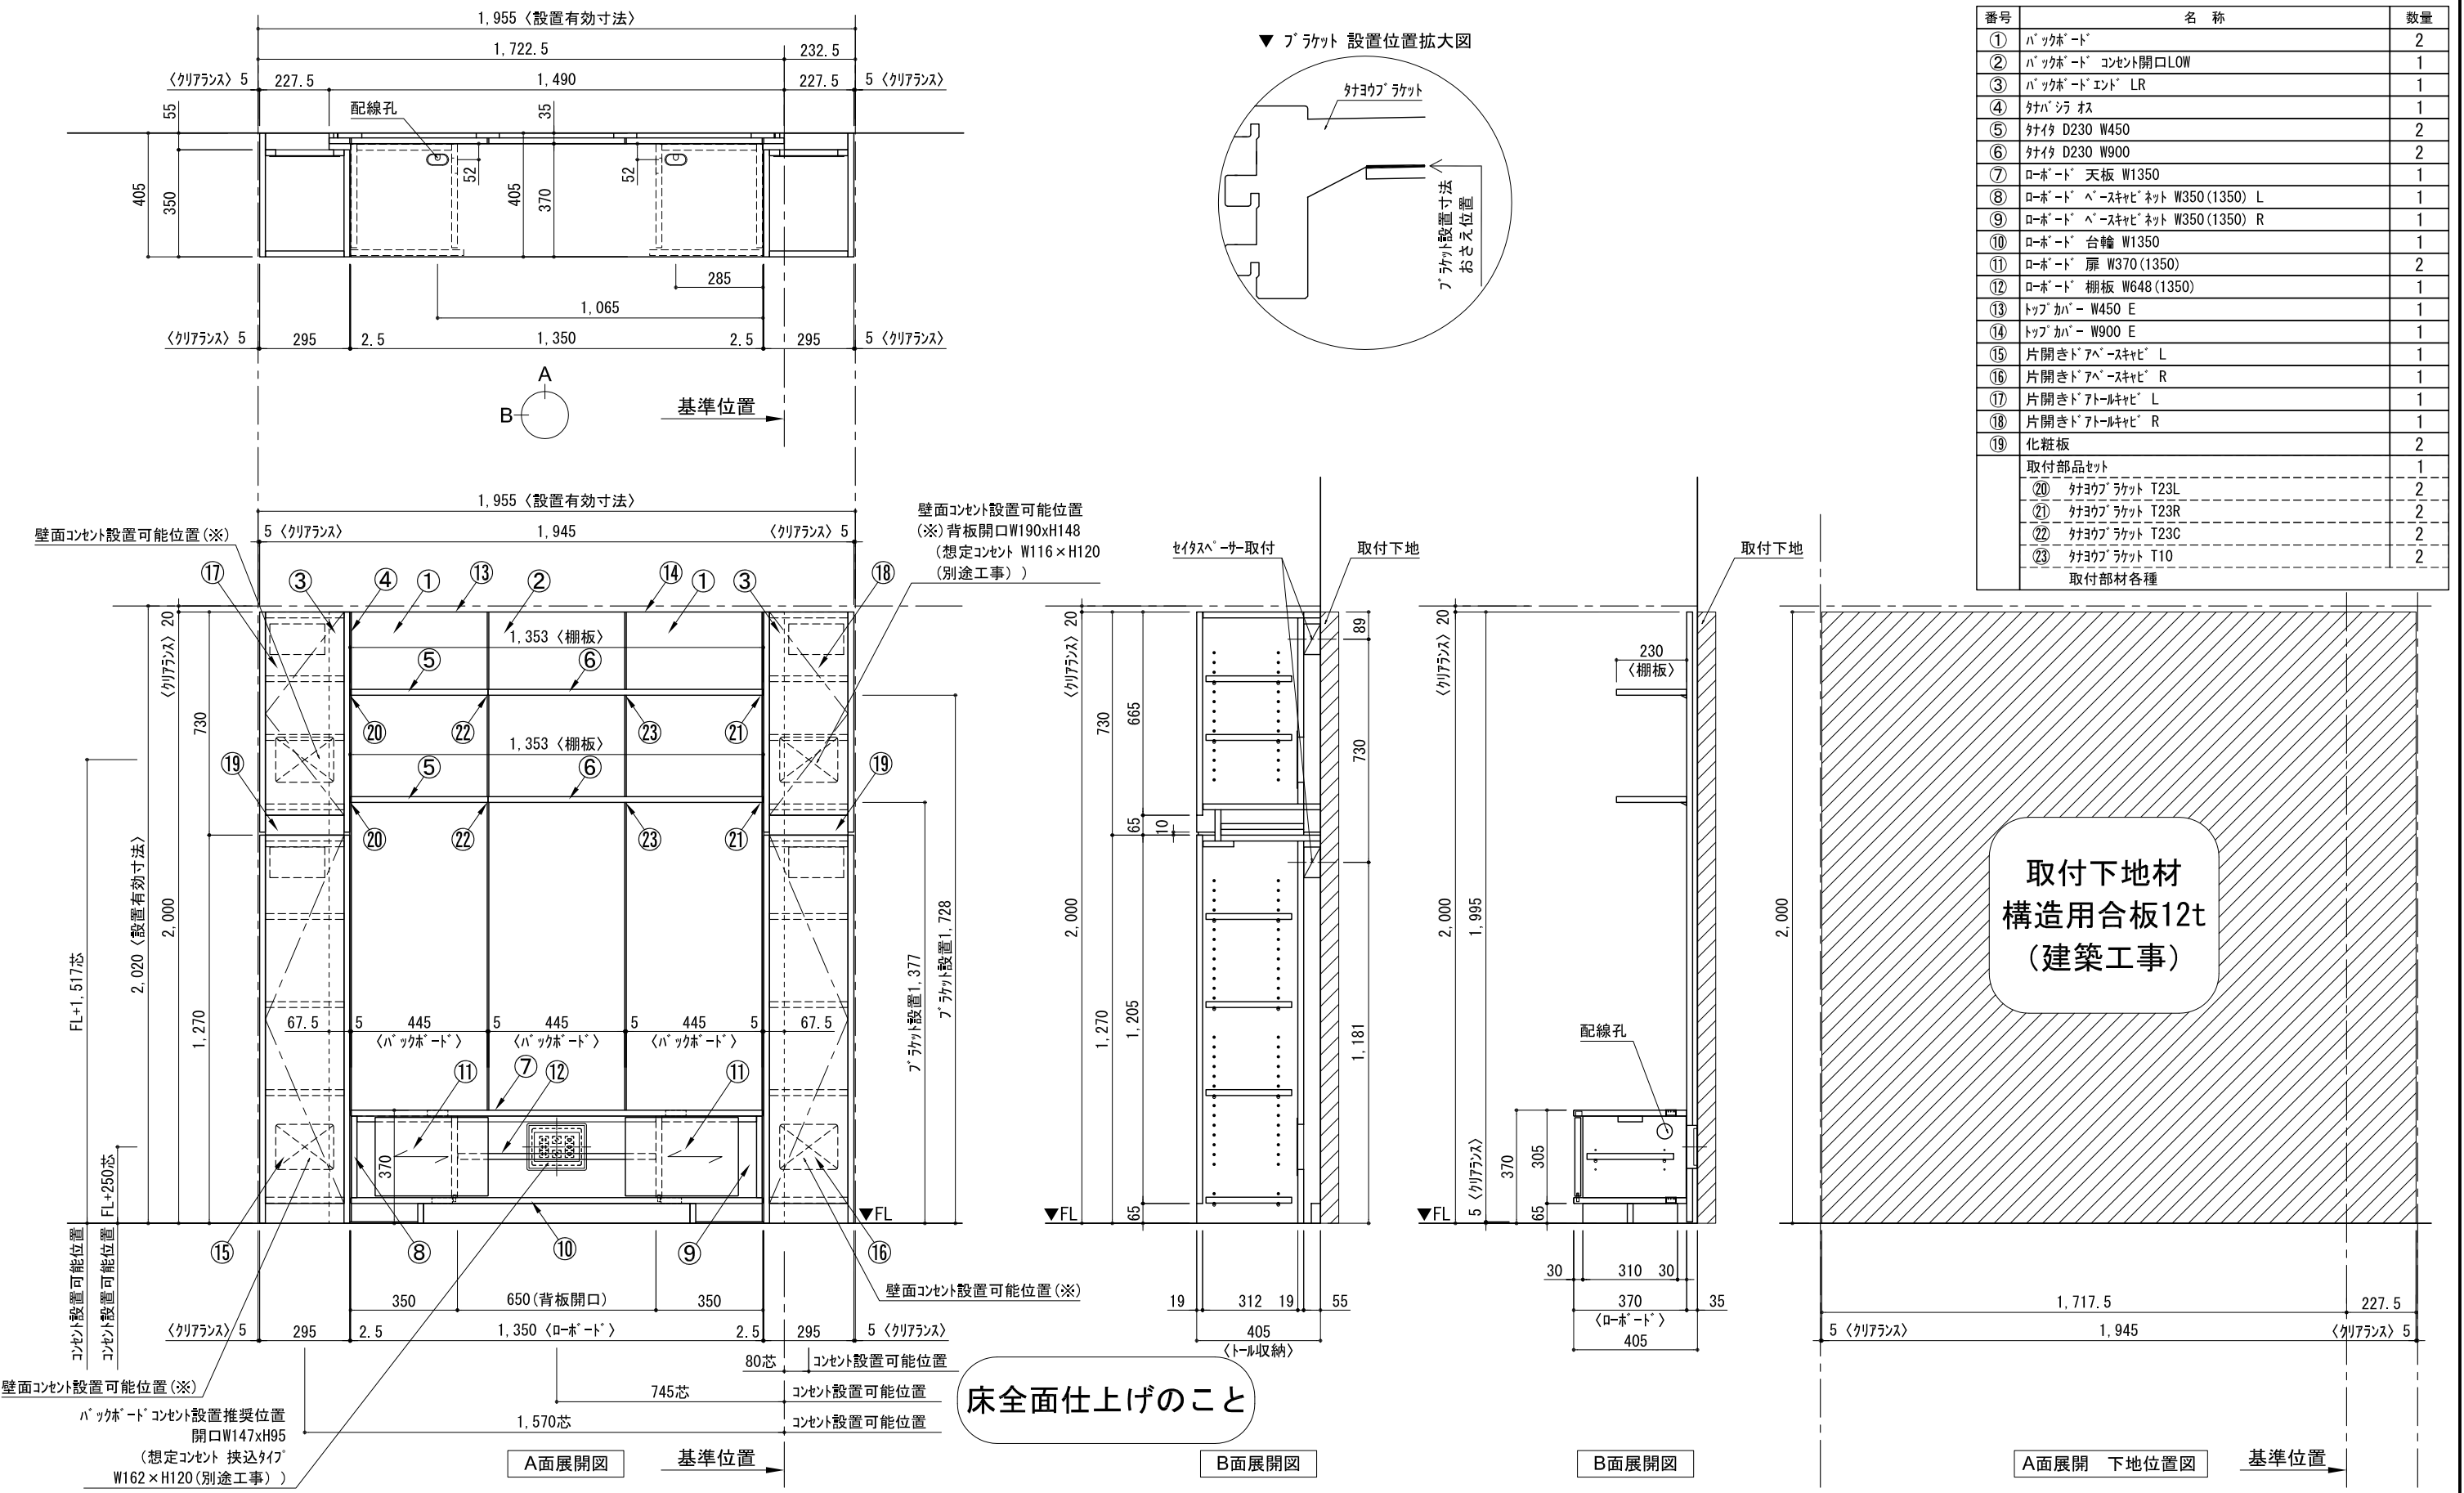

テンダーウォール TVボードセット(棚板タイプ)+トール収納LR 間口1950 高さ2000 プラン図

番号	名称	数量
①	ハックボード	2
②	ハックボード コンセント開口LOW	1
③	ハックボード エント LR	1
④	対ハックボード	1
⑤	対ハックボード D230 W450	2
⑥	対ハックボード D230 W900	2
⑦	ロート 天板 W1350	1
⑧	ロート ベースキャビネット W350(1350) L	1
⑨	ロート ベースキャビネット W350(1350) R	1
⑩	ロート 台輪 W1350	1
⑪	ロート 扉 W370(1350)	2
⑫	ロート 棚板 W648(1350)	1
⑬	トップカバー W450 E	1
⑭	トップカバー W900 E	1
⑮	片開きドアキャビネット L	1
⑯	片開きドアキャビネット R	1
⑰	片開きドアキャビネット L	1
⑱	片開きドアキャビネット R	1
⑲	化粧板	2
	取付部品セット	1
⑳	対ハックボード ブラケット T23L	2
㉑	対ハックボード ブラケット T23R	2
㉒	対ハックボード ブラケット T23C	2
㉓	対ハックボード ブラケット T10	2
	取付部材各種	2

備考欄/NOTE				縮尺/SCALE		図面名称/TITLE		図面番号/NO.	
1、仕様は改良のため予告なく変更することがあります。				1/20 (A3)		テンダーウォール TVボードセット(棚板タイプ) +トール収納LR 間口1950 高さ2000 プラン図		G02210-0	
2、取付壁面全面下地のこと。									
改訂	4			9					
	3			8					
	2			7					
	1			6					
	0	2030.10.31	新規作成	5					