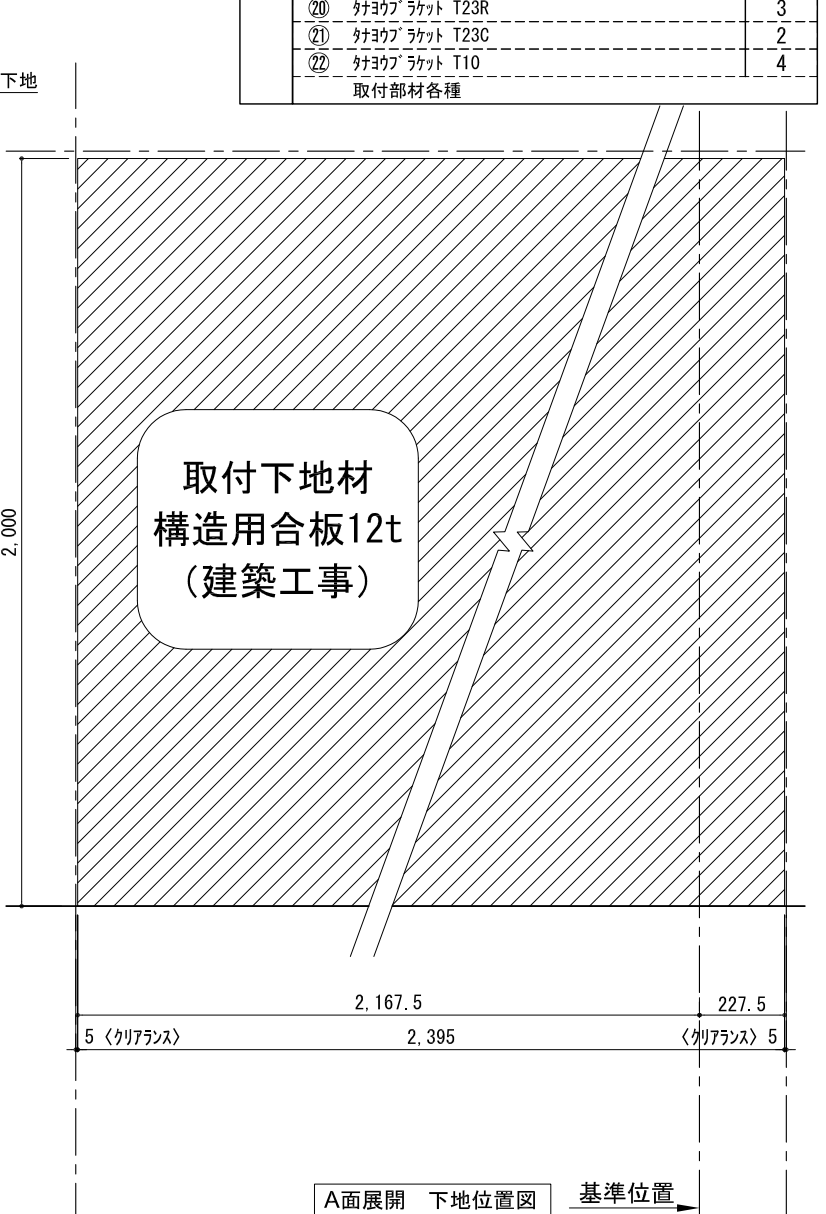

テンダーウォール TVボードセット(棚板タイプ)+トール収納LR 間口2400 高さ2000 プラン図

番号	名称	数量
①	バックボード	3
②	バックボード コンセント開口LOW	1
③	バックボード エント LR	1
④	対ハンサス	1
⑤	対付 D230 W450	1
⑥	対付 D230 W900	4
⑦	ローボード 天板 W1800	1
⑧	ローボード ベースキャビネット W460(1800) L	1
⑨	ローボード ベースキャビネット W460(1800) R	1
⑩	ローボード 台輪 W1800	1
⑪	ローボード 扉 W480(1800)	2
⑫	ローボード 棚板 W878(1800)	1
⑬	トップカバー W900 E	2
⑭	片開きドアキャビネット L	1
⑮	片開きドアキャビネット R	1
⑯	片開きドアキャビネット L	1
⑰	片開きドアキャビネット R	1
⑱	化粧板	2
取付部品セット		
⑲	対ヨコブラケット T23L	3
⑳	対ヨコブラケット T23R	3
㉑	対ヨコブラケット T23C	2
㉒	対ヨコブラケット T10	4
取付部材各種		

床全面仕上げのこと

備考欄/NOTE  
 1、仕様は改良のため予告なく変更することがあります。  
 2、取付壁面全面下地のこと。

4			
3			
2			
1			
0	2020. 10. 31	新規作成	

9			
8			
7			
6			
5			

縮尺/SCALE	図面名称/TITLE	図面番号/NO.
1/20 (A3)	テンダーウォール TVボードセット(棚板タイプ)+トール収納LR 間口2400 高さ2000 プラン図	G02211-0