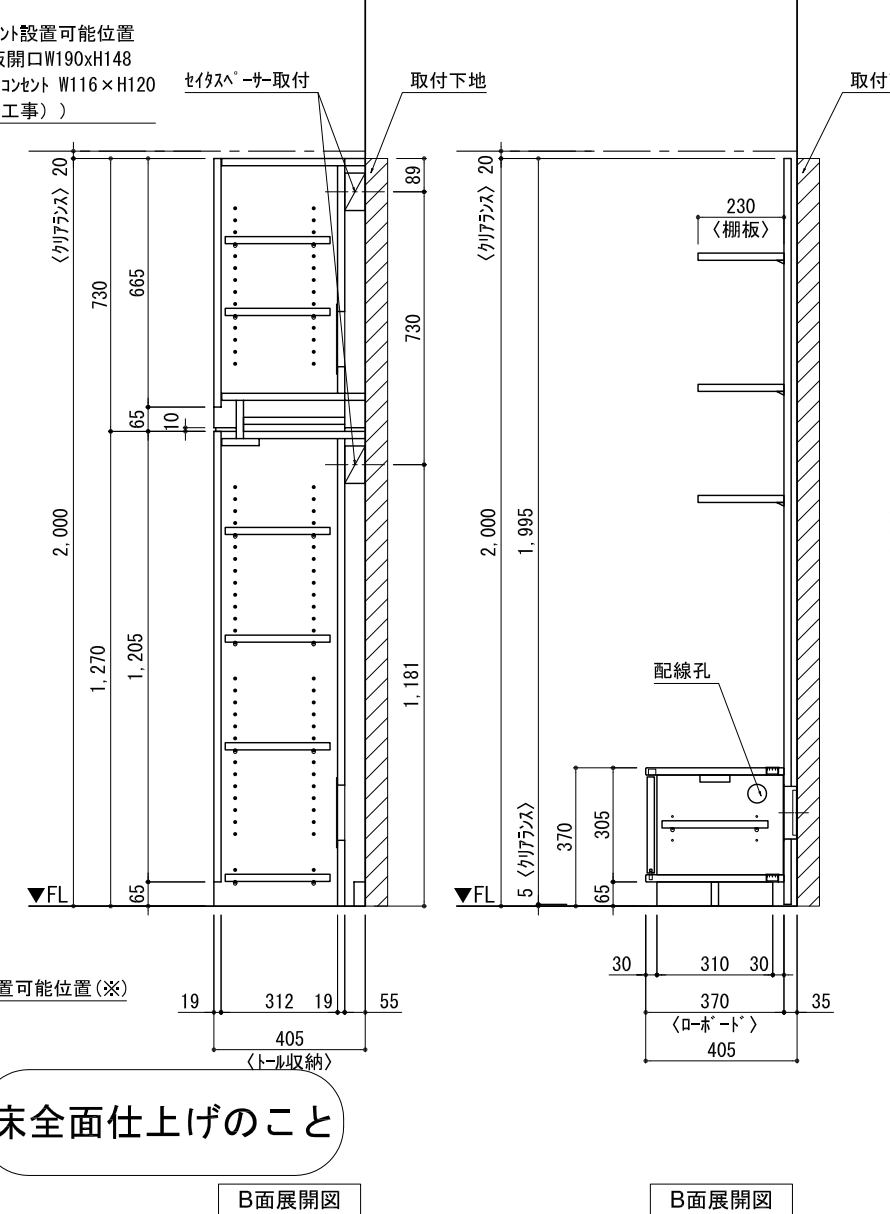

テンダーウォール TVボードセット(棚板タイプ)+トール収納LR 間口2400 高さ2000 プラン図

番号	名称	数量
①	バックボード	3
②	バックボード コンセント開口LOW	1
③	バックボード エント LR	1
④	対ハンサス	1
⑤	対付 D230 W450	1
⑥	対付 D230 W900	4
⑦	ローボード 天板 W1800	1
⑧	ローボード ベースキャビネット W460(1800) L	1
⑨	ローボード ベースキャビネット W460(1800) R	1
⑩	ローボード 台輪 W1800	1
⑪	ローボード 扉 W480(1800)	2
⑫	ローボード 棚板 W878(1800)	1
⑬	トップカバー W900 E	2
⑭	片開きドアキャビネット L	1
⑮	片開きドアキャビネット R	1
⑯	片開きドアキャビネット L	1
⑰	片開きドアキャビネット R	1
⑱	化粧板	2
取付部品セット		
⑲	対ヨコブラケット T23L	3
⑳	対ヨコブラケット T23R	3
㉑	対ヨコブラケット T23C	2
㉒	対ヨコブラケット T10	4
取付部材各種		

床全面仕上げのこと

備考欄/NOTE  
 1、仕様は改良のため予告なく変更することがあります。  
 2、取付壁面全面下地のこと。

4			
3			
2			
1			
0	2020. 10. 31	新規作成	

9			
8			
7			
6			
5			

縮尺/SCALE	図面名称/TITLE	図面番号/NO.
1/20 (A3)	テンダーウォール TVボードセット(棚板タイプ)+トール収納LR 間口2400 高さ2000 プラン図	G02211-0