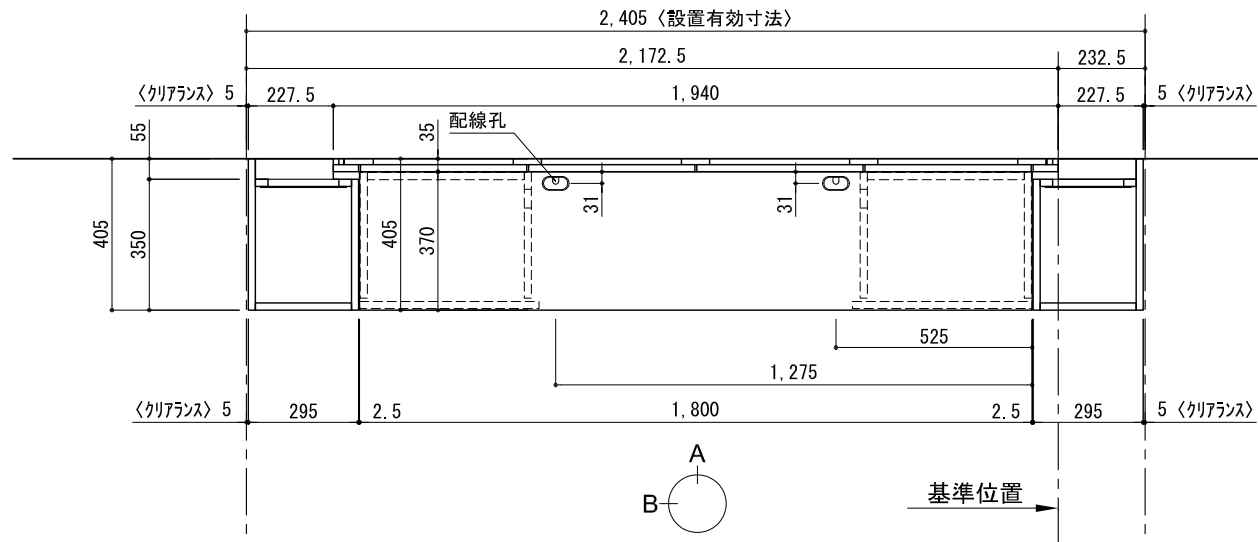

テンダーウォール TVボードセット(棚板タイプ)+トール収納LR 間口2400 高さ2000 プラン図

番号	名称	数量
①	バックボード	3
②	バックボード コンセント開口LOW	1
③	バックボード エント LR	1
④	対ハンサス	1
⑤	対付 D230 W450	1
⑥	対付 D230 W900	4
⑦	ローボード 天板 W1800	1
⑧	ローボード ベースキャビネット W460(1800) L	1
⑨	ローボード ベースキャビネット W460(1800) R	1
⑩	ローボード 台輪 W1800	1
⑪	ローボード 扉 W480(1800)	2
⑫	ローボード 棚板 W878(1800)	1
⑬	トップカバー W900 E	2
⑭	片開きドアキャビネット L	1
⑮	片開きドアキャビネット R	1
⑯	片開きドアキャビネット L	1
⑰	片開きドアキャビネット R	1
⑱	化粧板	2
取付部品セット		
⑲	対ヨコブラケット T23L	3
⑳	対ヨコブラケット T23R	3
㉑	対ヨコブラケット T23C	2
㉒	対ヨコブラケット T10	4
取付部材各種		

床全面仕上げのこと

備考欄/NOTE  
 1、仕様は改良のため予告なく変更することがあります。  
 2、取付壁面全面下地のこと。

4			
3			
2			
1			
0	2020. 10. 31	新規作成	

9			
8			
7			
6			
5			

縮尺/SCALE	図面名称/TITLE	図面番号/NO.
1/20 (A3)	テンダーウォール TVボードセット(棚板タイプ)+トール収納LR 間口2400 高さ2000 プラン図	G02211-0