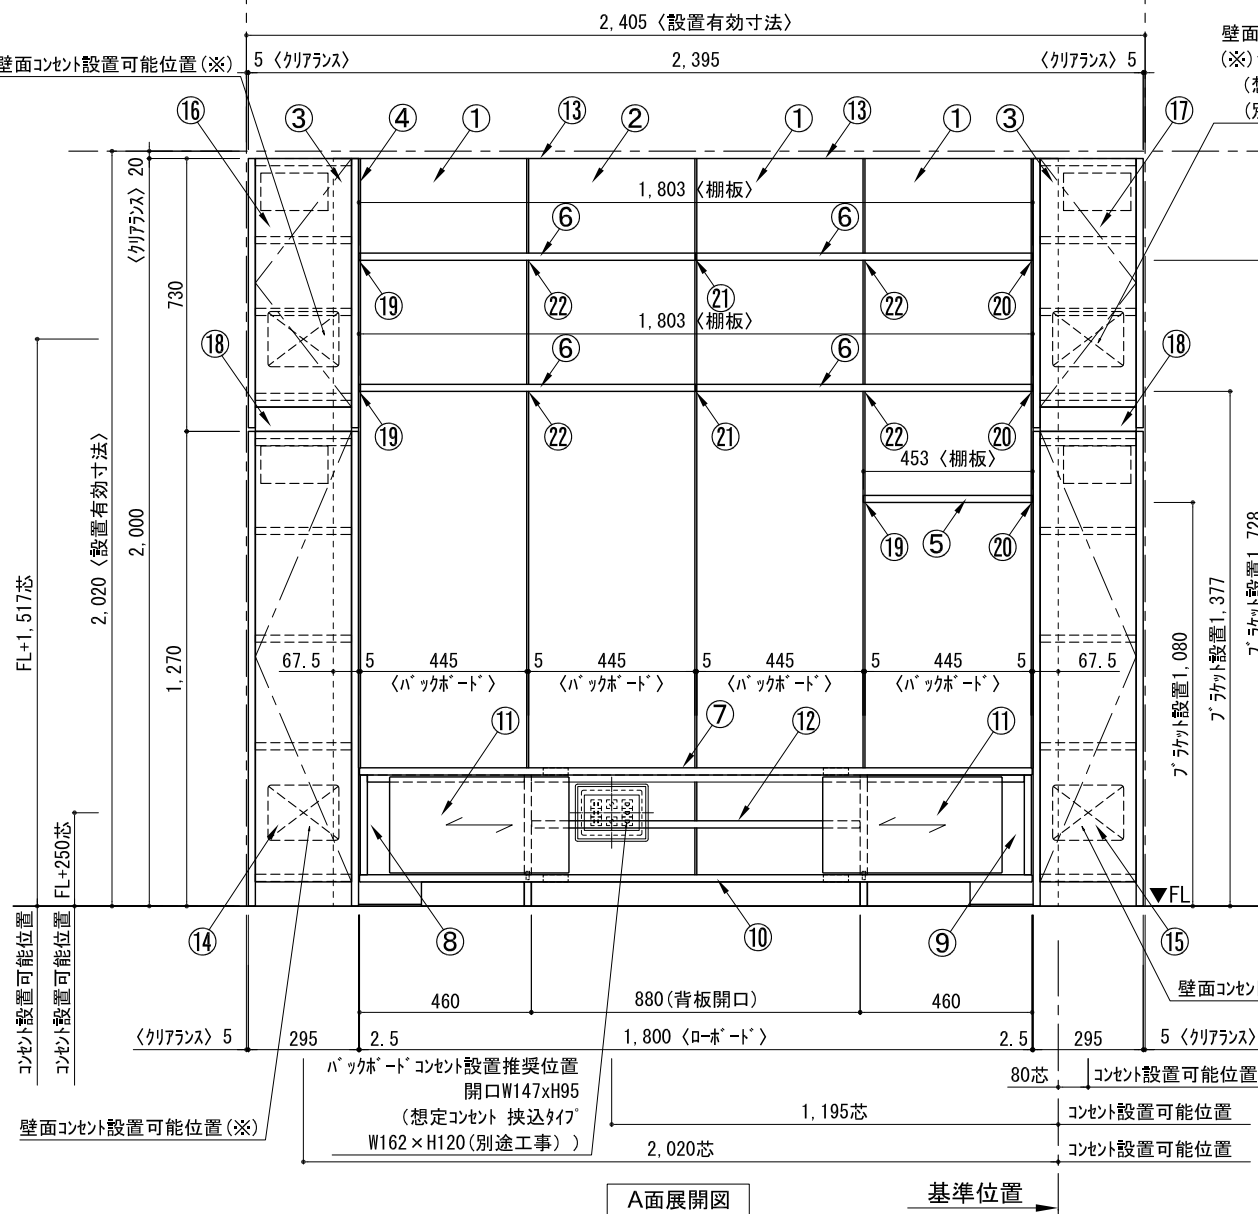

テンダーウォール TVボードセット(棚板タイプ)+トール収納LR 間口2400 高さ2000 プラン図

番号	名称	数量
①	バックボード	3
②	バックボード コンセント開口LOW	1
③	バックボード エント LR	1
④	対ハンサス	1
⑤	対付 D230 W450	1
⑥	対付 D230 W900	4
⑦	ローボード 天板 W1800	1
⑧	ローボード ベースキャビネット W460(1800) L	1
⑨	ローボード ベースキャビネット W460(1800) R	1
⑩	ローボード 台輪 W1800	1
⑪	ローボード 扉 W480(1800)	2
⑫	ローボード 棚板 W878(1800)	1
⑬	トップカバー W900 E	2
⑭	片開きドアキャビネット L	1
⑮	片開きドアキャビネット R	1
⑯	片開きドアキャビネット L	1
⑰	片開きドアキャビネット R	1
⑱	化粧板	2
取付部品セット		
⑲	対ヨコブラケット T23L	3
⑳	対ヨコブラケット T23R	3
㉑	対ヨコブラケット T23C	2
㉒	対ヨコブラケット T10	4
取付部材各種		

床全面仕上げのこと

備考欄/NOTE  
 1、仕様は改良のため予告なく変更することがあります。  
 2、取付壁面全面下地のこと。

4			
3			
2			
1			
0	2020. 10. 31	新規作成	

9			
8			
7			
6			
5			

縮尺/SCALE	図面名称/TITLE	図面番号/NO.
1/20 (A3)	テンダーウォール TVボードセット(棚板タイプ)+トール収納LR 間口2400 高さ2000 プラン図	G02211-0