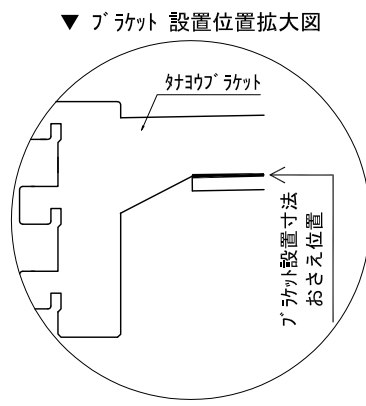

テンダーウォール TVボードセット(棚板タイプ)+トール収納LR 間口2400 高さ2000 プラン図

番号	名称	数量
①	バックボード	3
②	バックボード コンセント開口LOW	1
③	バックボード エント LR	1
④	対ハンサス	1
⑤	対付 D230 W450	1
⑥	対付 D230 W900	4
⑦	ローボード 天板 W1800	1
⑧	ローボード ベースキャビネット W460(1800) L	1
⑨	ローボード ベースキャビネット W460(1800) R	1
⑩	ローボード 台輪 W1800	1
⑪	ローボード 扉 W480(1800)	2
⑫	ローボード 棚板 W878(1800)	1
⑬	トップカバー W900 E	2
⑭	片開きドアキャビネット L	1
⑮	片開きドアキャビネット R	1
⑯	片開きドアキャビネット L	1
⑰	片開きドアキャビネット R	1
⑱	化粧板	2
取付部品セット		
⑲	対ヨコブラケット T23L	3
⑳	対ヨコブラケット T23R	3
㉑	対ヨコブラケット T23C	2
㉒	対ヨコブラケット T10	4
取付部材各種		

床全面仕上げのこと

備考欄/NOTE  
 1、仕様は改良のため予告なく変更することがあります。  
 2、取付壁面全面下地のこと。

4			
3			
2			
1			
0	2020. 10. 31	新規作成	

9			
8			
7			
6			
5			

縮尺/SCALE	図面名称/TITLE	図面番号/NO.
1/20 (A3)	テンダーウォール TVボードセット(棚板タイプ)+トール収納LR 間口2400 高さ2000 プラン図	G02211-0