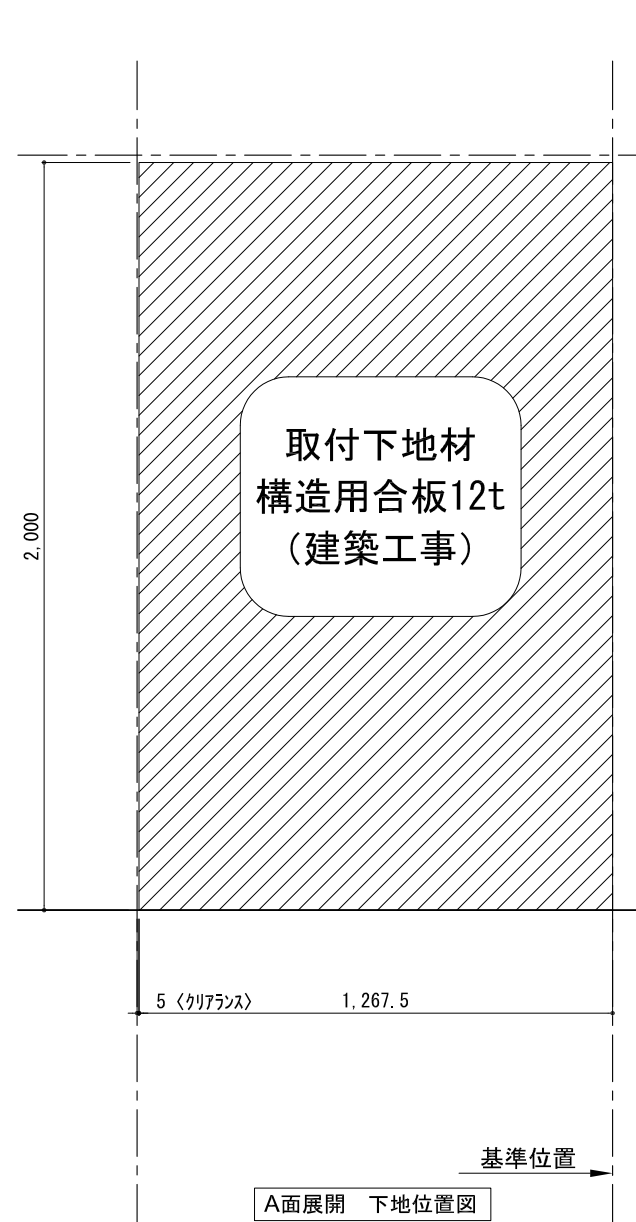

テンダーウォール TVボードセット(棚板タイプ)+トール収納L 間口1300 高さ2000 プラン図

番号	名称	数量
①	バックボード	1
②	バックボード コンセント開口LOW	1
③	バックボードエンド LR	1
④	対ハンサス	1
⑤	対付 D230 W900	2
⑥	ロボード 天板 W900	1
⑦	ロボード ベースキャビネット W900 (900)	1
⑧	ロボード 台輪 W900	1
⑨	ロボード 扉 W470 (900)	1
⑩	ロボード 棚板 W856 (900)	1
⑪	トップカバー W900 WE	1
⑫	片開きドアキャビ L	1
⑬	片開きドアキャビ L	1
⑭	化粧板	1
	取付部品セット	1
⑮	対ヨコプラケット T23L	2
⑯	対ヨコプラケット T23R	2
⑰	対ヨコプラケット T10	2
	取付部材各種	

床全面仕上げのこと

備考欄/NOTE
 1、仕様は改良のため予告なく変更することがあります。
 2、取付壁面全面下地のこと。

改訂	4		9
	3		8
	2		7
	1		6
	0	2020. 10. 31	新規作成

縮尺/SCALE	図面名称/TITLE	図面番号/NO.
1/20 (A3)	テンダーウォール TVボードセット(棚板タイプ) +トール収納L 間口1300 高さ2000 プラン図	G02212-0