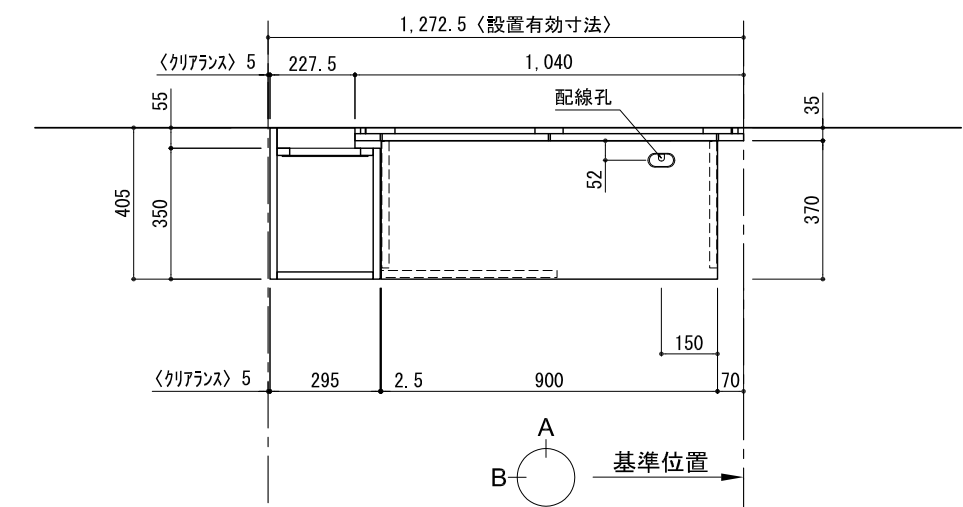

テンダーウォール TVボードセット(棚板タイプ)+トール収納L 間口1300 高さ2000 プラン図

番号	名称	数量
①	バックボード	1
②	バックボード コンセント開口LOW	1
③	バックボードエンド LR	1
④	対ハンサス	1
⑤	対付 D230 W900	2
⑥	ロボード 天板 W900	1
⑦	ロボード ベースキャビネット W900 (900)	1
⑧	ロボード 台輪 W900	1
⑨	ロボード 扉 W470 (900)	1
⑩	ロボード 棚板 W856 (900)	1
⑪	トップカバー W900 WE	1
⑫	片開きドアキャビ L	1
⑬	片開きドアキャビ L	1
⑭	化粧板	1
	取付部品セット	1
⑮	対ヨコプラケット T23L	2
⑯	対ヨコプラケット T23R	2
⑰	対ヨコプラケット T10	2
	取付部材各種	

床全面仕上げのこと

備考欄/NOTE
 1、仕様は改良のため予告なく変更することがあります。
 2、取付壁面全面下地のこと。

改訂	4		9
	3		8
	2		7
	1		6
	0	2020. 10. 31	新規作成

縮尺/SCALE	図面名称/TITLE	図面番号/NO.
1/20 (A3)	テンダーウォール TVボードセット(棚板タイプ) +トール収納L 間口1300 高さ2000 プラン図	G02212-0