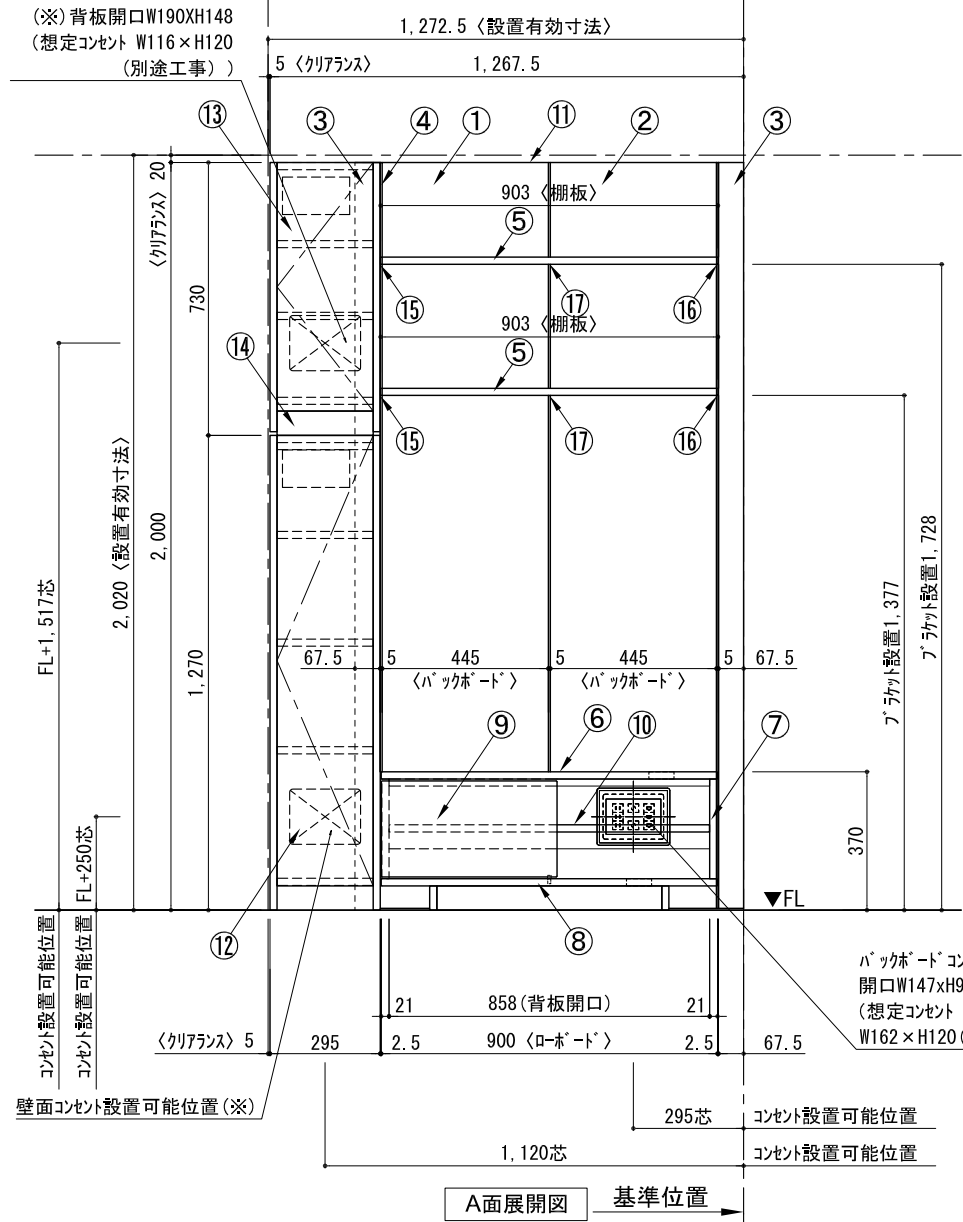

テンダーウォール TVボードセット(棚板タイプ)+トール収納L 間口1300 高さ2000 プラン図

番号	名称	数量
①	バックボード	1
②	バックボード コンセント開口LOW	1
③	バックボードエンド LR	1
④	対ハンサス	1
⑤	対付 D230 W900	2
⑥	ロボード 天板 W900	1
⑦	ロボード ベースキャビネット W900 (900)	1
⑧	ロボード 台輪 W900	1
⑨	ロボード 扉 W470 (900)	1
⑩	ロボード 棚板 W856 (900)	1
⑪	トップカバー W900 WE	1
⑫	片開きドアキャビ L	1
⑬	片開きドアキャビ L	1
⑭	化粧板	1
	取付部品セット	1
⑮	対ヨコプラケット T23L	2
⑯	対ヨコプラケット T23R	2
⑰	対ヨコプラケット T10	2
	取付部材各種	

床全面仕上げのこと

備考欄/NOTE
 1、仕様は改良のため予告なく変更することがあります。
 2、取付壁面全面下地のこと。

改訂	4		9
	3		8
	2		7
	1		6
	0	2020. 10. 31	新規作成

縮尺/SCALE	図面名称/TITLE	図面番号/NO.
1/20 (A3)	テンダーウォール TVボードセット(棚板タイプ) +トール収納L 間口1300 高さ2000 プラン図	G02212-0