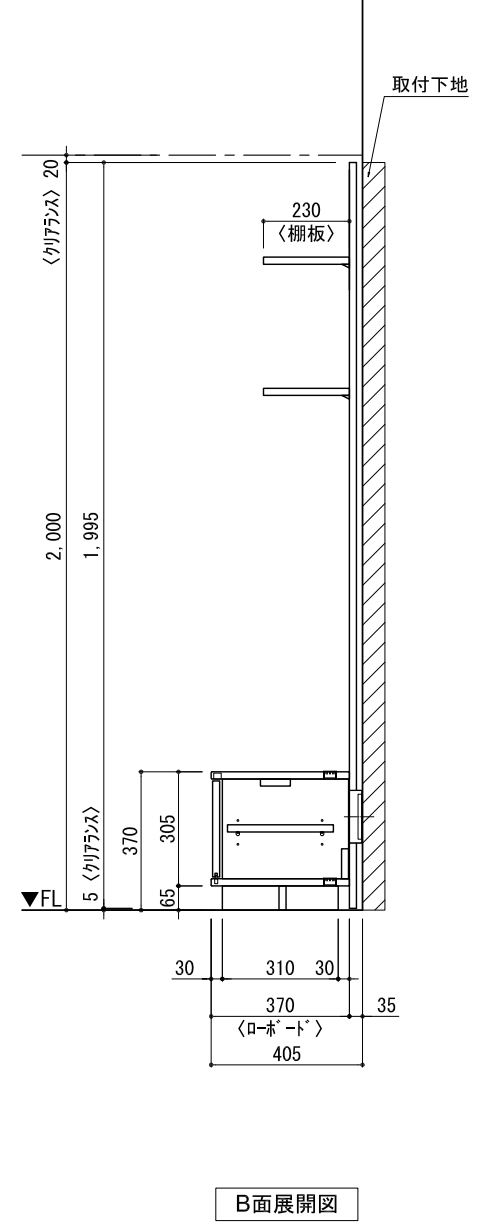

テンダーウォール TVボードセット(棚板タイプ)+トール収納L 間口1300 高さ2000 プラン図

番号	名称	数量
①	バックボード	1
②	バックボード コンセント開口LOW	1
③	バックボードエンド LR	1
④	対ハンサス	1
⑤	対付 D230 W900	2
⑥	ロボード 天板 W900	1
⑦	ロボード ベースキャビネット W900 (900)	1
⑧	ロボード 台輪 W900	1
⑨	ロボード 扉 W470 (900)	1
⑩	ロボード 棚板 W856 (900)	1
⑪	トップカバー W900 WE	1
⑫	片開きドアキャビ L	1
⑬	片開きドアキャビ L	1
⑭	化粧板	1
	取付部品セット	1
⑮	対ヨコプラケット T23L	2
⑯	対ヨコプラケット T23R	2
⑰	対ヨコプラケット T10	2
	取付部材各種	

床全面仕上げのこと

備考欄/NOTE
 1、仕様は改良のため予告なく変更することがあります。
 2、取付壁面全面下地のこと。

改訂	4		9
	3		8
	2		7
	1		6
	0	2020. 10. 31	新規作成

縮尺/SCALE	図面名称/TITLE	図面番号/NO.
1/20 (A3)	テンダーウォール TVボードセット(棚板タイプ) +トール収納L 間口1300 高さ2000 プラン図	G02212-0