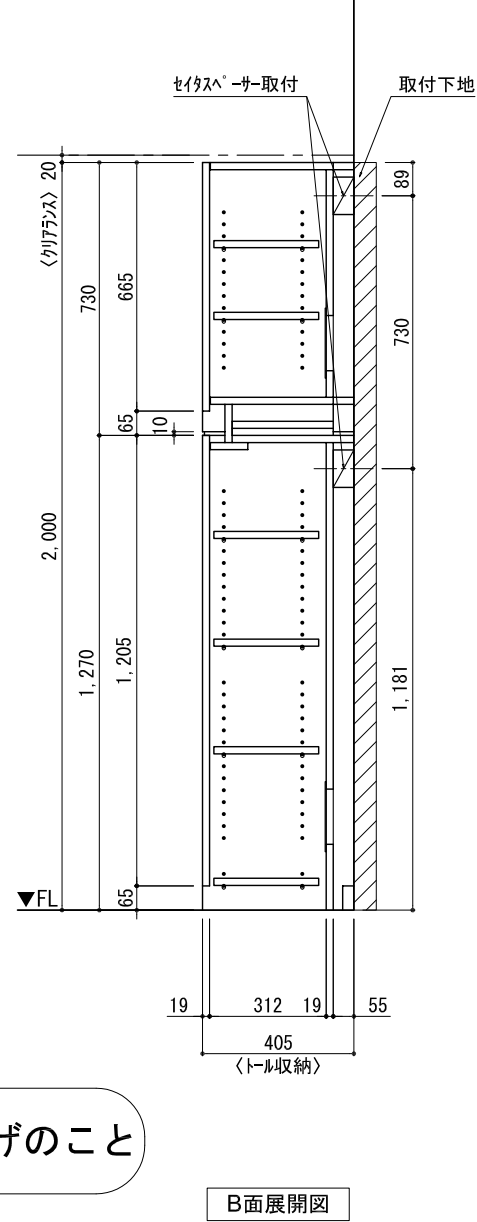

テンダーウォール TVボードセット(棚板タイプ)+トール収納L 間口1300 高さ2000 プラン図

番号	名称	数量
①	バックボード	1
②	バックボード コンセント開口LOW	1
③	バックボードエンド LR	1
④	対ハンサス	1
⑤	対付 D230 W900	2
⑥	ロボード 天板 W900	1
⑦	ロボード ベースキャビネット W900 (900)	1
⑧	ロボード 台輪 W900	1
⑨	ロボード 扉 W470 (900)	1
⑩	ロボード 棚板 W856 (900)	1
⑪	トップカバー W900 WE	1
⑫	片開きドアキャビ L	1
⑬	片開きドアキャビ L	1
⑭	化粧板	1
	取付部品セット	1
⑮	対ヨコプラケット T23L	2
⑯	対ヨコプラケット T23R	2
⑰	対ヨコプラケット T10	2
	取付部材各種	

床全面仕上げのこと

備考欄/NOTE
 1、仕様は改良のため予告なく変更することがあります。
 2、取付壁面全面下地のこと。

改訂	4		9
	3		8
	2		7
	1		6
	0	2020. 10. 31	新規作成

縮尺/SCALE	図面名称/TITLE	図面番号/NO.
1/20 (A3)	テンダーウォール TVボードセット(棚板タイプ) +トール収納L 間口1300 高さ2000 プラン図	G02212-0