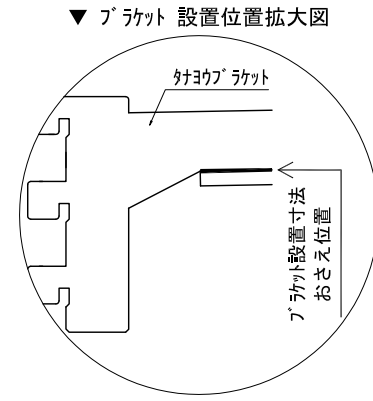

テンダーウォール TVボードセット(棚板タイプ)+トール収納L 間口2200 高さ2000 プラン図

番号	名称	数量
①	バックボード	3
②	バックボード コンセント開口LOW	1
③	バックボード エント LR	1
④	対ヨコア	1
⑤	対ヨコ D230 W450	1
⑥	対ヨコ D230 W900	4
⑦	ローボード 天板 W1800	1
⑧	ローボード ベースキャビネット W460(1800) L	1
⑨	ローボード ベースキャビネット W460(1800) R	1
⑩	ローボード 台輪 W1800	1
⑪	ローボード 扉 W480(1800)	2
⑫	ローボード 棚板 W878(1800)	1
⑬	トップカバー W900 E	2
⑭	片開きドアベースキャビネット L	1
⑮	片開きドアベースキャビネット R	1
⑯	化粧板	1
取付部品セット		1
⑰	対ヨコアブラケット T23L	3
⑱	対ヨコアブラケット T23R	3
⑲	対ヨコアブラケット T23C	2
⑳	対ヨコアブラケット T10	4
取付部材各種		

備考欄/NOTE  
1、仕様は改良のため予告なく変更することがあります。  
2、取付壁面全面下地のこと。

改訂	4		9
	3		8
	2		7
	1		6
	0	2020. 10. 31	新規作成

縮尺/SCALE	図面名称/TITLE	図面番号/NO.
1/20 (A3)	テンダーウォール TVボードセット(棚板タイプ) +トール収納L 間口2200 高さ2000 プラン図	G02214-0