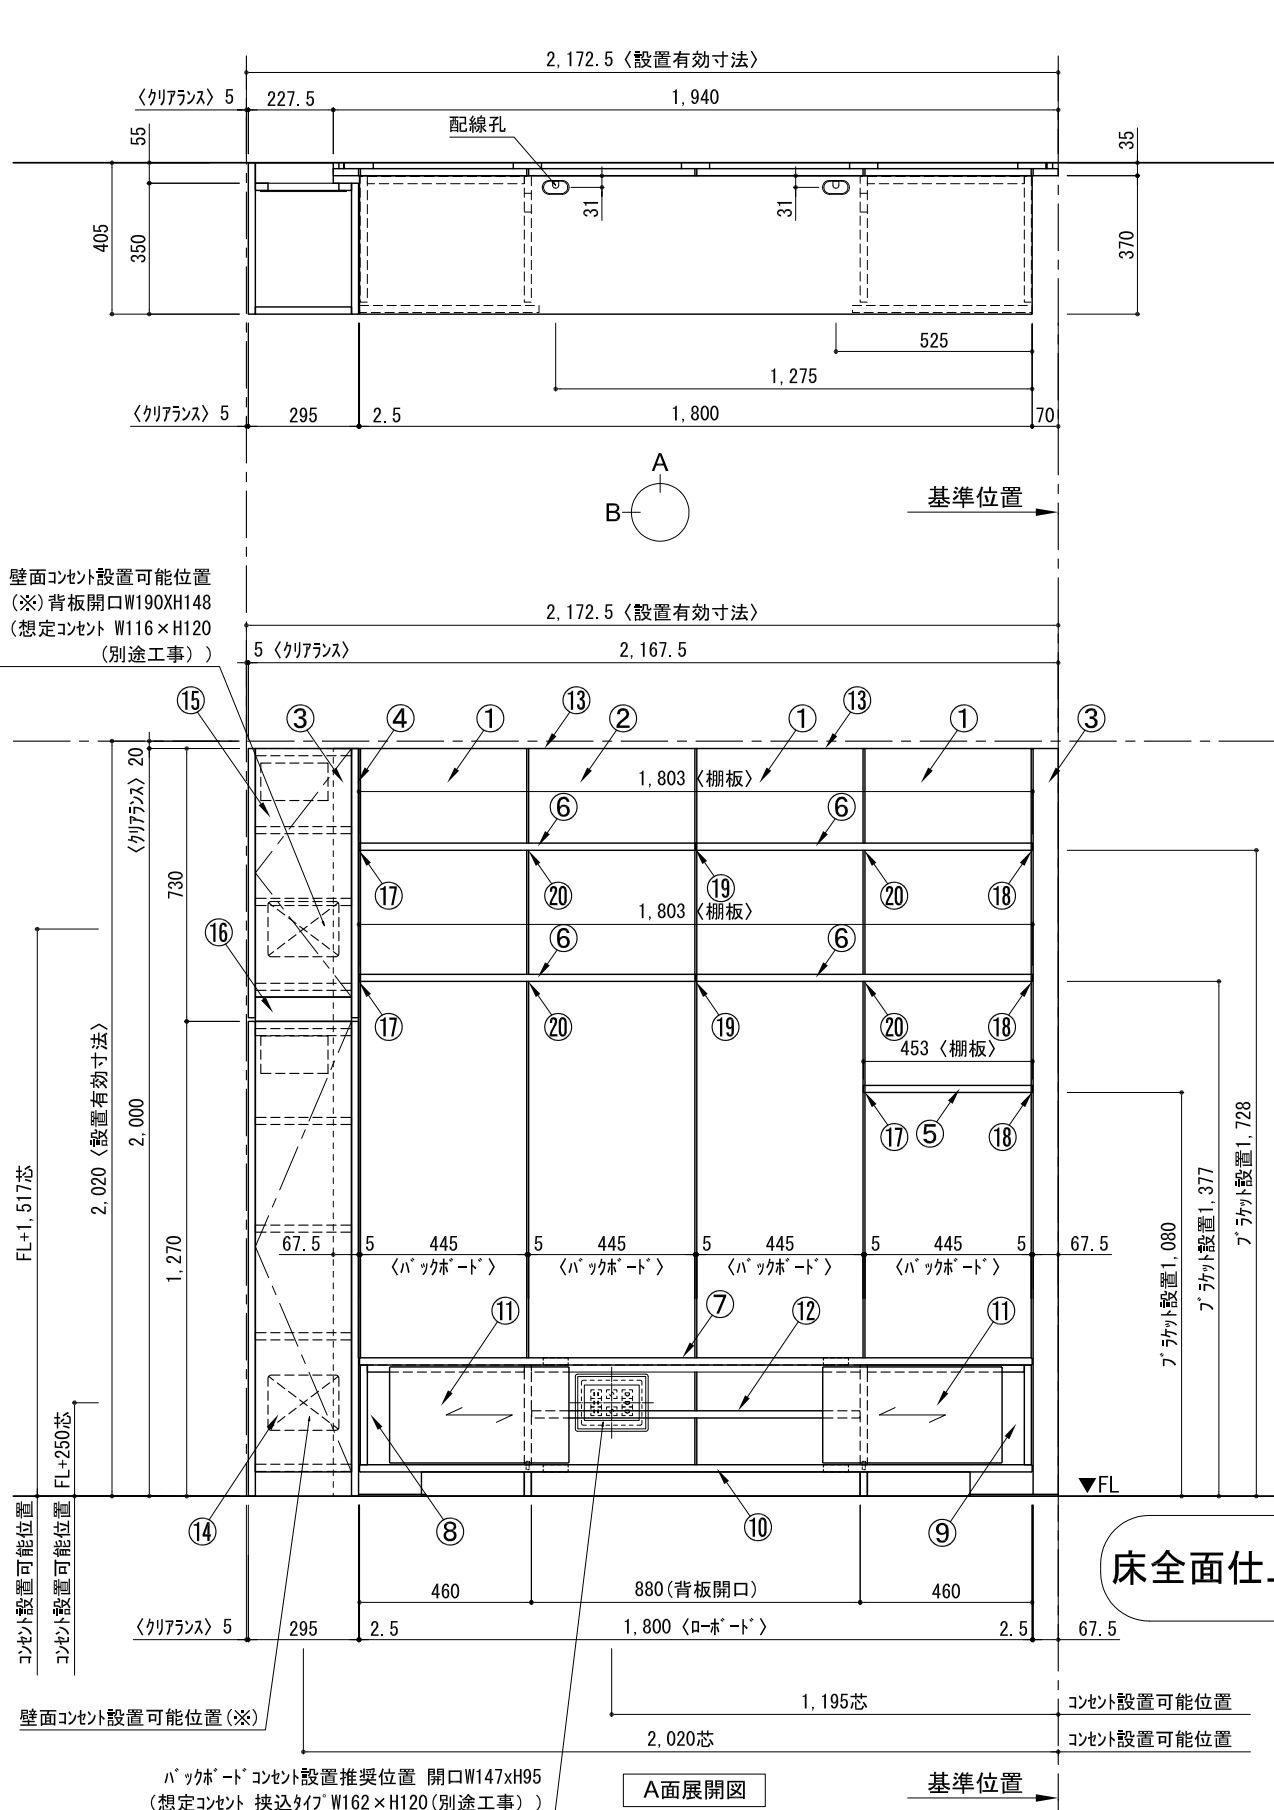

テンダーウォール TVボードセット(棚板タイプ)+トール収納L 間口2200 高さ2000 プラン図

番号	名称	数量
①	バックボード	3
②	バックボード コンセント開口LOW	1
③	バックボード エント LR	1
④	対ヨコア	1
⑤	対ヨコ D230 W450	1
⑥	対ヨコ D230 W900	4
⑦	ローボード 天板 W1800	1
⑧	ローボード ベースキャビネット W460(1800) L	1
⑨	ローボード ベースキャビネット W460(1800) R	1
⑩	ローボード 台輪 W1800	1
⑪	ローボード 扉 W480(1800)	2
⑫	ローボード 棚板 W878(1800)	1
⑬	トップカバー W900 E	2
⑭	片開きドアベースキャビネット L	1
⑮	片開きドアベースキャビネット R	1
⑯	化粧板	1
取付部品セット		1
⑰	対ヨコアブラケット T23L	3
⑱	対ヨコアブラケット T23R	3
⑲	対ヨコアブラケット T23C	2
⑳	対ヨコアブラケット T10	4
取付部材各種		

備考欄/NOTE  
1、仕様は改良のため予告なく変更することがあります。  
2、取付壁面全面下地のこと。

改訂	4		9
	3		8
	2		7
	1		6
	0	2020. 10. 31	新規作成

縮尺/SCALE	図面名称/TITLE	図面番号/NO.
1/20 (A3)	テンダーウォール TVボードセット(棚板タイプ) +トール収納L 間口2200 高さ2000 プラン図	G02214-0