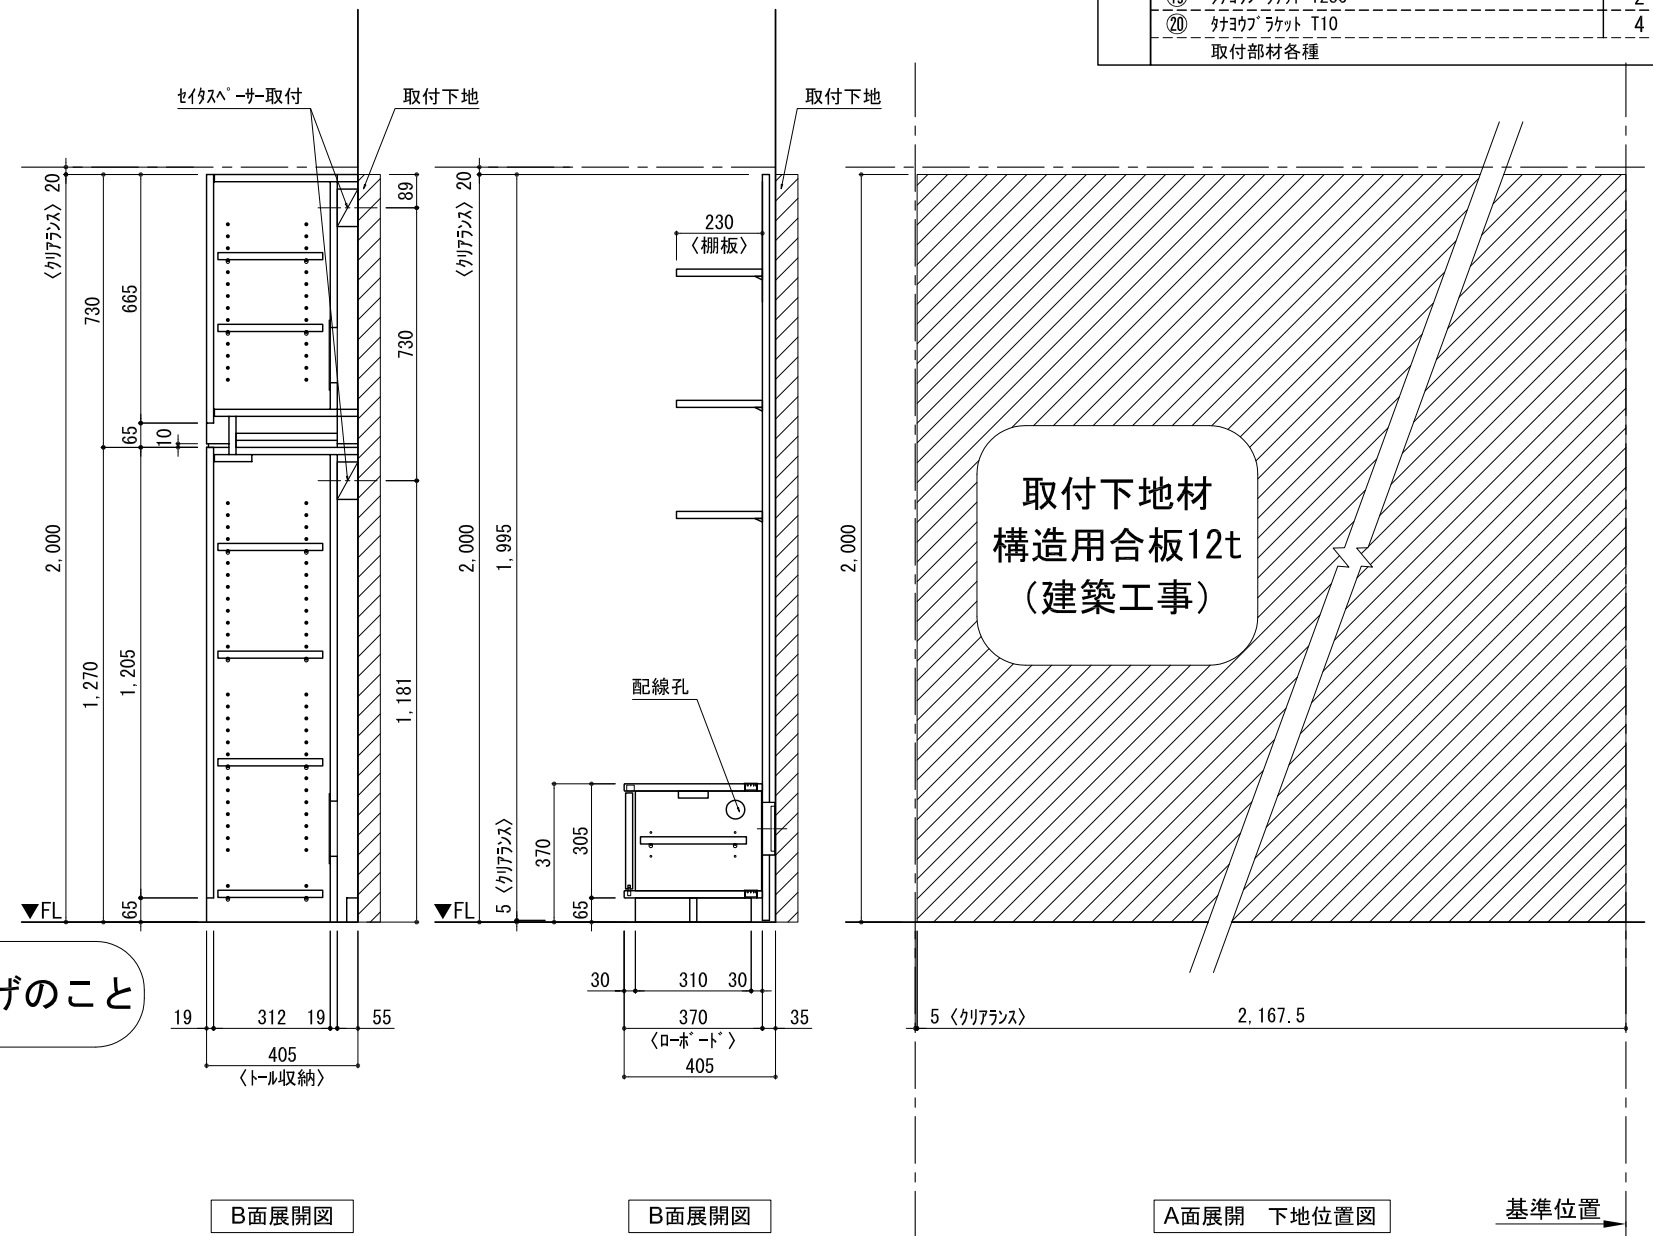

テンダーウォール TVボードセット(棚板タイプ)+トール収納L 間口2200 高さ2000 プラン図

番号	名称	数量
①	バックボード	3
②	バックボード コンセント開口LOW	1
③	バックボード エント LR	1
④	対ヨコア	1
⑤	対ヨコ D230 W450	1
⑥	対ヨコ D230 W900	4
⑦	ローボード 天板 W1800	1
⑧	ローボード ベースキャビネット W460(1800) L	1
⑨	ローボード ベースキャビネット W460(1800) R	1
⑩	ローボード 台輪 W1800	1
⑪	ローボード 扉 W480(1800)	2
⑫	ローボード 棚板 W878(1800)	1
⑬	トップカバー W900 E	2
⑭	片開きドアベースキャビネット L	1
⑮	片開きドアベースキャビネット R	1
⑯	化粧板	1
取付部品セット		1
⑰	対ヨコアブラケット T23L	3
⑱	対ヨコアブラケット T23R	3
⑲	対ヨコアブラケット T23C	2
⑳	対ヨコアブラケット T10	4
取付部材各種		

備考欄/NOTE  
1、仕様は改良のため予告なく変更することがあります。  
2、取付壁面全面下地のこと。

改訂	4		9
	3		8
	2		7
	1		6
	0	2020. 10. 31	新規作成

縮尺/SCALE	図面名称/TITLE	図面番号/NO.
1/20 (A3)	テンダーウォール TVボードセット(棚板タイプ) +トール収納L 間口2200 高さ2000 プラン図	G02214-0