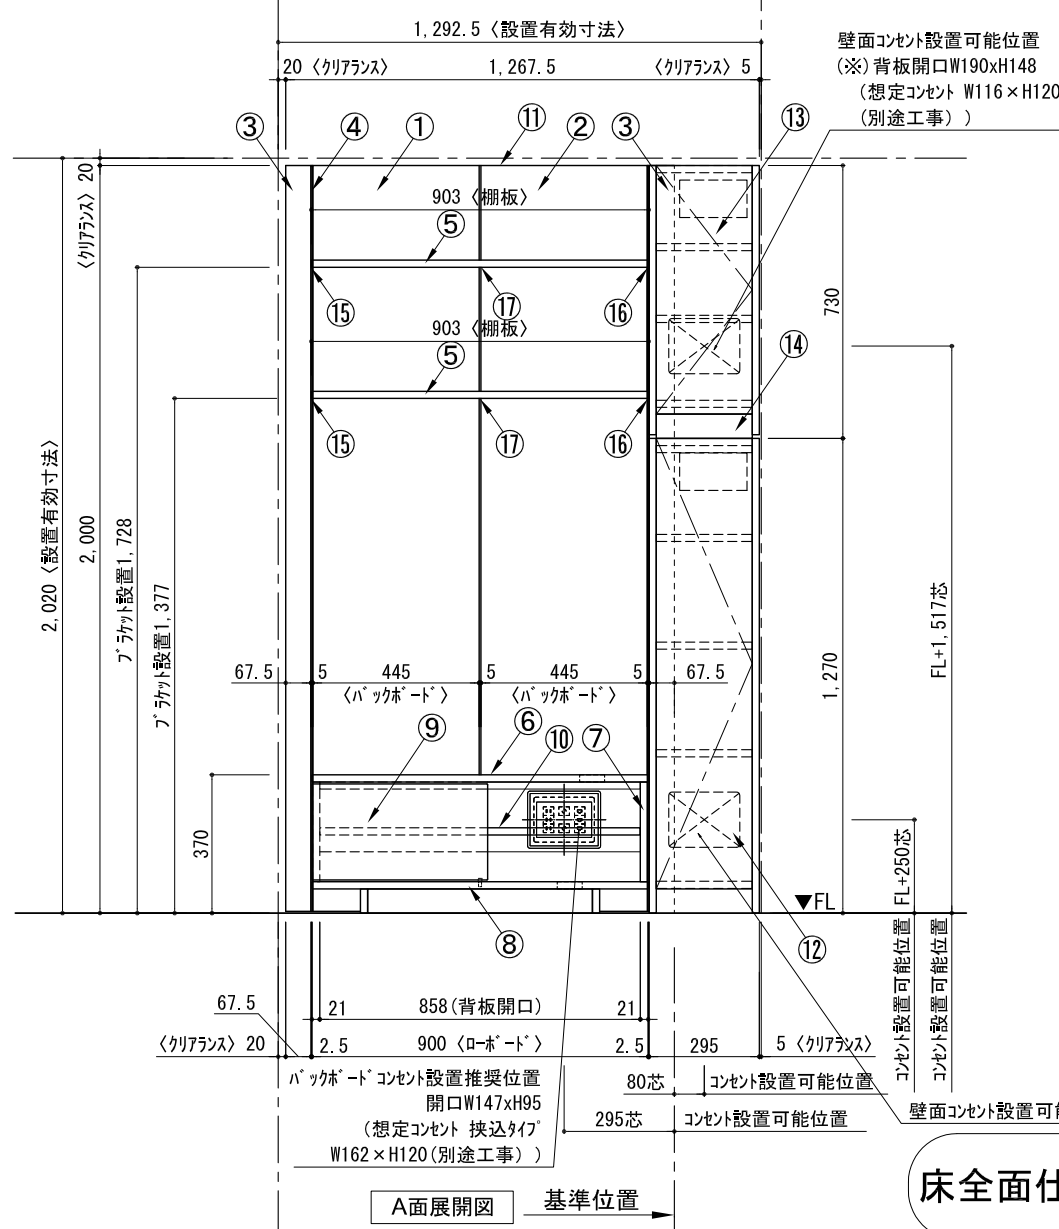

テンダーウォール TVボードセット(棚板タイプ)+トール収納R 間口1300 高さ2000 プラン図

▼ ブラケット 設置位置拡大図

番号	名称	数量
①	バックボード	1
②	バックボード コンセント開口LOW	1
③	バックボード エント LR	1
④	対ハンサス	1
⑤	対付 D230 W900	2
⑥	ローボード 天板 W900	1
⑦	ローボード ベースキャビネット W900 (900)	1
⑧	ローボード 台輪 W900	1
⑨	ローボード 扉 W470 (900)	1
⑩	ローボード 棚板 W856 (900)	1
⑪	トップカバー W900 WE	1
⑫	片開きドア スキャビ R	1
⑬	片開きドア スキャビ R	1
⑭	化粧板	1
取付部品セット		1
⑮	対ヨコブラケット T23L	2
⑯	対ヨコブラケット T23R	2
⑰	対ヨコブラケット T10	2
取付部材各種		

床全面仕上げのこと

備考欄/NOTE
 1、仕様は改良のため予告なく変更することがあります。
 2、取付壁面全面下地のこと。

改訂	4		9
	3		8
	2		7
	1		6
	0	2020. 10. 31	新規作成

縮尺/SCALE	図面名称/TITLE	図面番号/NO.
1/20 (A3)	テンダーウォール TVボードセット(棚板タイプ) +トール収納R 間口1300 高さ2000 プラン図	G02215-0