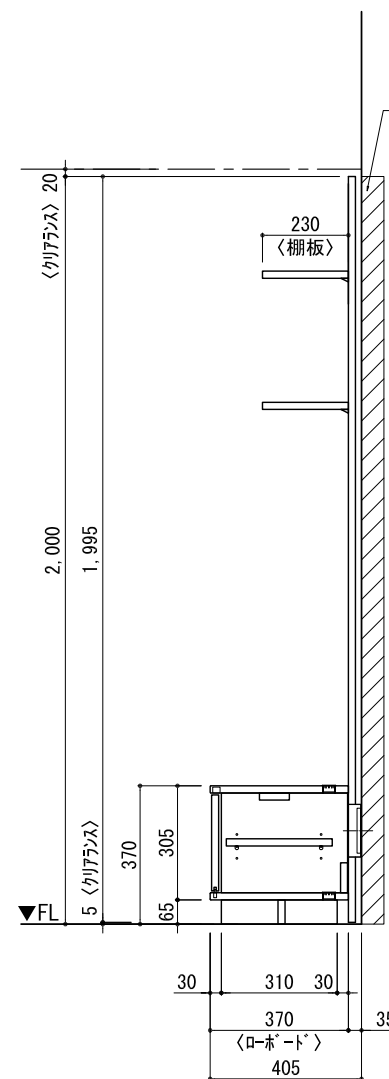

テンダーウォール TVボードセット(棚板タイプ)+トール収納R 間口1300 高さ2000 プラン図

▼ ブラケット 設置位置拡大図

番号	名称	数量
①	バックボード	1
②	バックボード コンセント開口LOW	1
③	バックボード エント LR	1
④	対ハンサス	1
⑤	対付 D230 W900	2
⑥	ローボード 天板 W900	1
⑦	ローボード ベースキャビネット W900 (900)	1
⑧	ローボード 台輪 W900	1
⑨	ローボード 扉 W470 (900)	1
⑩	ローボード 棚板 W856 (900)	1
⑪	トップカバー W900 WE	1
⑫	片開きドア スキャビ R	1
⑬	片開きドア スキャビ R	1
⑭	化粧板	1
取付部品セット		1
⑮	対ヨコブラケット T23L	2
⑯	対ヨコブラケット T23R	2
⑰	対ヨコブラケット T10	2
取付部材各種		

床全面仕上げのこと

備考欄/NOTE
 1、仕様は改良のため予告なく変更することがあります。
 2、取付壁面全面下地のこと。

改訂	4		9
	3		8
	2		7
	1		6
	0	2020. 10. 31	新規作成

縮尺/SCALE	図面名称/TITLE	図面番号/NO.
1/20 (A3)	テンダーウォール TVボードセット(棚板タイプ) +トール収納R 間口1300 高さ2000 プラン図	G02215-0