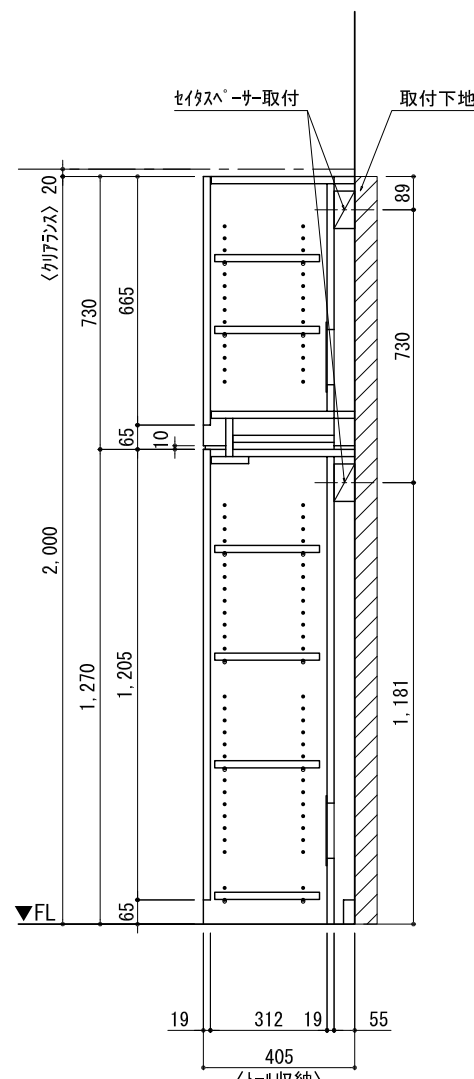

テンダーウォール TVボードセット(棚板タイプ)+トール収納R 間口1300 高さ2000 プラン図

▼ ブラケット 設置位置拡大図

番号	名称	数量
①	バックボード	1
②	バックボード コンセント開口LOW	1
③	バックボード エント LR	1
④	対ハンサス	1
⑤	対付 D230 W900	2
⑥	ローボード 天板 W900	1
⑦	ローボード ベースキャビネット W900 (900)	1
⑧	ローボード 台輪 W900	1
⑨	ローボード 扉 W470 (900)	1
⑩	ローボード 棚板 W856 (900)	1
⑪	トップカバー W900 WE	1
⑫	片開きドア スキャビ R	1
⑬	片開きドア スキャビ R	1
⑭	化粧板	1
取付部品セット		1
⑮	対ヨコブラケット T23L	2
⑯	対ヨコブラケット T23R	2
⑰	対ヨコブラケット T10	2
取付部材各種		

床全面仕上げのこと

備考欄/NOTE
 1、仕様は改良のため予告なく変更することがあります。
 2、取付壁面全面下地のこと。

改訂	4		9
	3		8
	2		7
	1		6
	0	2020. 10. 31	新規作成

縮尺/SCALE	図面名称/TITLE	図面番号/NO.
1/20 (A3)	テンダーウォール TVボードセット(棚板タイプ) +トール収納R 間口1300 高さ2000 プラン図	G02215-0