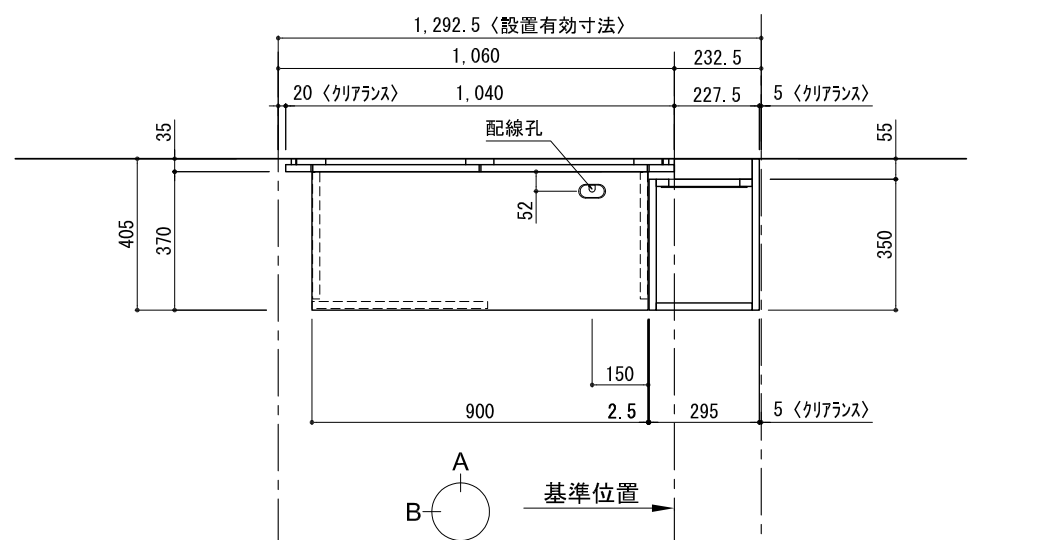

テンダーウォール TVボードセット(棚板タイプ)+トール収納R 間口1300 高さ2000 プラン図

▼ ブラケット 設置位置拡大図

番号	名称	数量
①	バックボード	1
②	バックボード コンセント開口LOW	1
③	バックボード エント LR	1
④	対ハンサス	1
⑤	対付 D230 W900	2
⑥	ローボード 天板 W900	1
⑦	ローボード ベースキャビネット W900 (900)	1
⑧	ローボード 台輪 W900	1
⑨	ローボード 扉 W470 (900)	1
⑩	ローボード 棚板 W856 (900)	1
⑪	トップカバー W900 WE	1
⑫	片開きドア スキャビ R	1
⑬	片開きドア スキャビ R	1
⑭	化粧板	1
取付部品セット		1
⑮	対ヨコブラケット T23L	2
⑯	対ヨコブラケット T23R	2
⑰	対ヨコブラケット T10	2
取付部材各種		

床全面仕上げのこと

備考欄/NOTE
 1、仕様は改良のため予告なく変更することがあります。
 2、取付壁面全面下地のこと。

改訂	4		9
	3		8
	2		7
	1		6
	0	2020. 10. 31	新規作成

縮尺/SCALE	図面名称/TITLE	図面番号/NO.
1/20 (A3)	テンダーウォール TVボードセット(棚板タイプ) +トール収納R 間口1300 高さ2000 プラン図	G02215-0