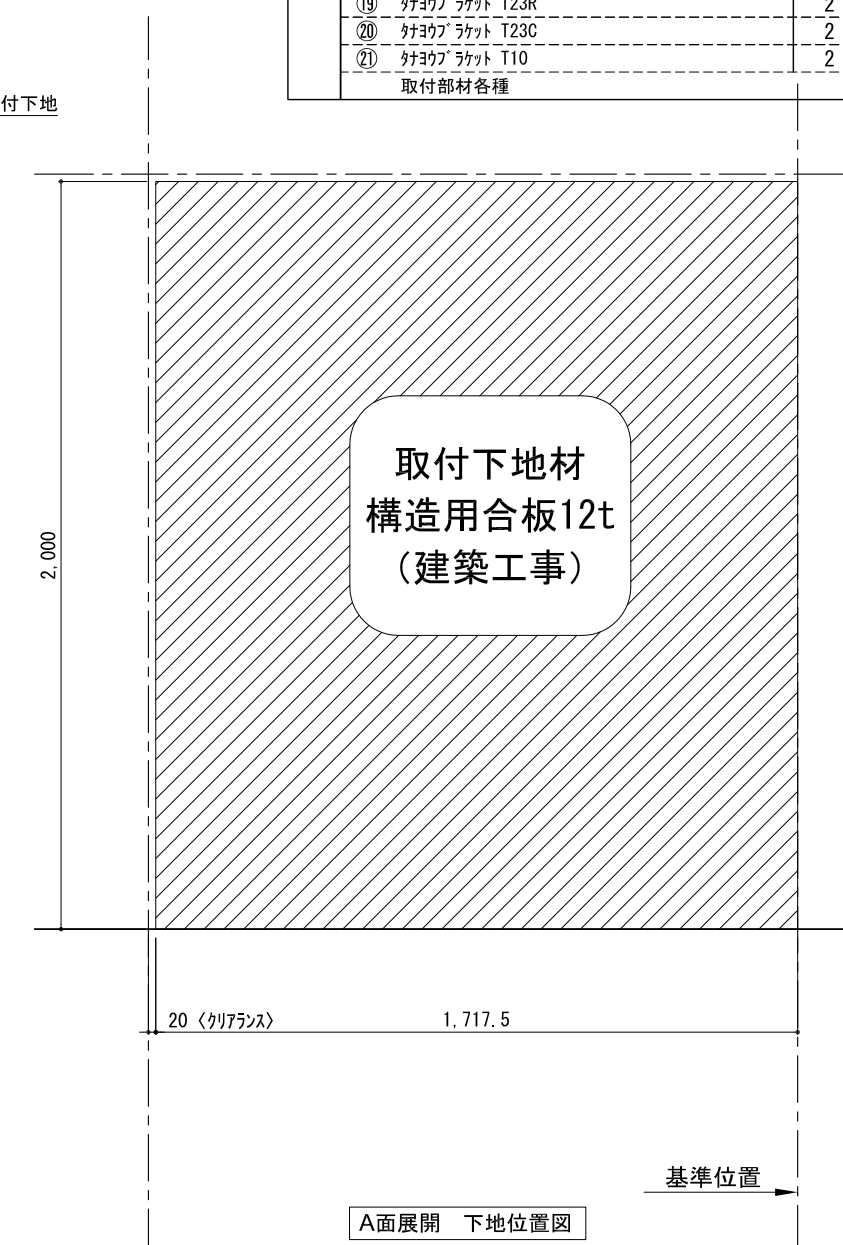

テンダーウォール TVボードセット(棚板タイプ)+トール収納R 間口1750 高さ2000 プラン図

番号	名称	数量
①	ハックボード	2
②	ハックボード コンセント開口LOW	1
③	ハックボード エント LR	1
④	対ヨコアス	1
⑤	対ヨコ D230 W450	2
⑥	対ヨコ D230 W900	2
⑦	ロート 天板 W1350	1
⑧	ロート ベースキャビネット W350(1350) L	1
⑨	ロート ベースキャビネット W350(1350) R	1
⑩	ロート 台輪 W1350	1
⑪	ロート 扉 W370(1350)	2
⑫	ロート 棚板 W648(1350)	1
⑬	トップカバー W450 E	1
⑭	トップカバー W900 E	1
⑮	片開きドア ベースキャビ R	1
⑯	片開きドア トールキャビ R	1
⑰	化粧板	1
取付部品セット		
⑱	対ヨコアス T23L	2
⑲	対ヨコアス T23R	2
⑳	対ヨコアス T23C	2
㉑	対ヨコアス T10	2
取付部材各種		

備考欄/NOTE
 1、仕様は改良のため予告なく変更することがあります。
 2、取付壁面全面下地のこと。

床全面仕上げのこと

改訂	4		9
	3		8
	2		7
	1		6
	0	2020. 10. 31	新規作成

縮尺/SCALE	図面名称/TITLE	図面番号/NO.
1/20 (A3)	テンダーウォール TVボードセット(棚板タイプ) +トール収納R 間口1750 高さ2000 プラン図	G02216-0