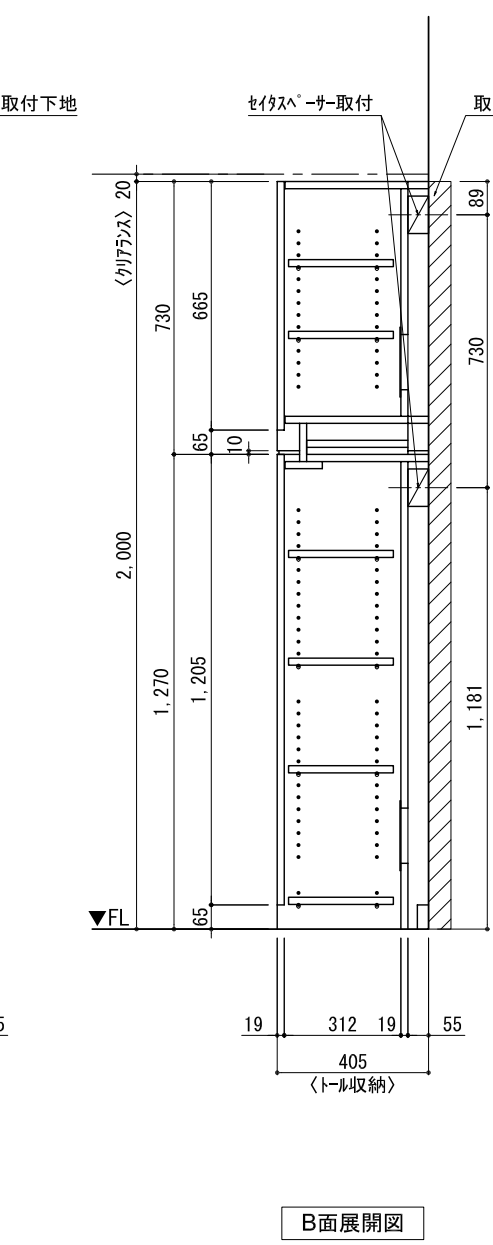

テンダーウォール TVボードセット(棚板タイプ)+トール収納R 間口1750 高さ2000 プラン図

番号	名称	数量
①	ハックボード	2
②	ハックボード コンセント開口LOW	1
③	ハックボード エント LR	1
④	対ヨコアス	1
⑤	対ヨコ D230 W450	2
⑥	対ヨコ D230 W900	2
⑦	ロート 天板 W1350	1
⑧	ロート ベースキャビネット W350(1350) L	1
⑨	ロート ベースキャビネット W350(1350) R	1
⑩	ロート 台輪 W1350	1
⑪	ロート 扉 W370(1350)	2
⑫	ロート 棚板 W648(1350)	1
⑬	トップカバー W450 E	1
⑭	トップカバー W900 E	1
⑮	片開きドア ベースキャビ R	1
⑯	片開きドア トールキャビ R	1
⑰	化粧板	1
取付部品セット		
⑱	対ヨコアス T23L	2
⑲	対ヨコアス T23R	2
⑳	対ヨコアス T23C	2
㉑	対ヨコアス T10	2
取付部材各種		

備考欄/NOTE
 1、仕様は改良のため予告なく変更することがあります。
 2、取付壁面全面下地のこと。

床全面仕上げのこと

改訂	4		9
	3		8
	2		7
	1		6
	0	2020. 10. 31	新規作成

縮尺/SCALE	図面名称/TITLE	図面番号/NO.
1/20 (A3)	テンダーウォール TVボードセット(棚板タイプ) +トール収納R 間口1750 高さ2000 プラン図	G02216-0