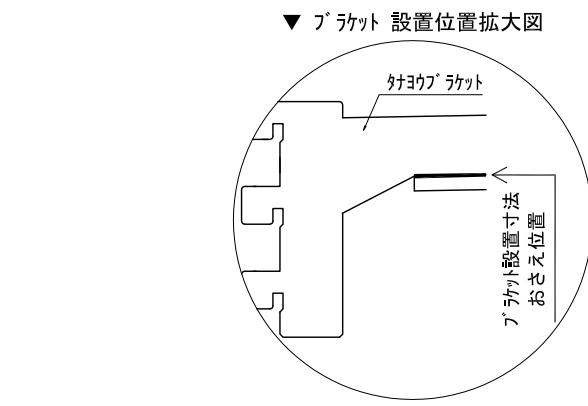

テンダーウォール TVボードセット(棚板タイプ)+トール収納R 間口1750 高さ2000 プラン図

番号	名称	数量
①	ハックボード	2
②	ハックボード コンセント開口LOW	1
③	ハックボード エント LR	1
④	対ヨコアス	1
⑤	対ヨコ D230 W450	2
⑥	対ヨコ D230 W900	2
⑦	ロート 天板 W1350	1
⑧	ロート ベースキャビネット W350(1350) L	1
⑨	ロート ベースキャビネット W350(1350) R	1
⑩	ロート 台輪 W1350	1
⑪	ロート 扉 W370(1350)	2
⑫	ロート 棚板 W648(1350)	1
⑬	トップカバー W450 E	1
⑭	トップカバー W900 E	1
⑮	片開きドア ベースキャビ R	1
⑯	片開きドア トールキャビ R	1
⑰	化粧板	1
取付部品セット		
⑱	対ヨコアス T23L	2
⑲	対ヨコアス T23R	2
⑳	対ヨコアス T23C	2
㉑	対ヨコアス T10	2
取付部材各種		

備考欄/NOTE
 1、仕様は改良のため予告なく変更することがあります。
 2、取付壁面全面下地のこと。

床全面仕上げのこと

改訂	4		9
	3		8
	2		7
	1		6
	0	2020. 10. 31	新規作成

縮尺/SCALE	図面名称/TITLE	図面番号/NO.
1/20 (A3)	テンダーウォール TVボードセット(棚板タイプ) +トール収納R 間口1750 高さ2000 プラン図	G02216-0