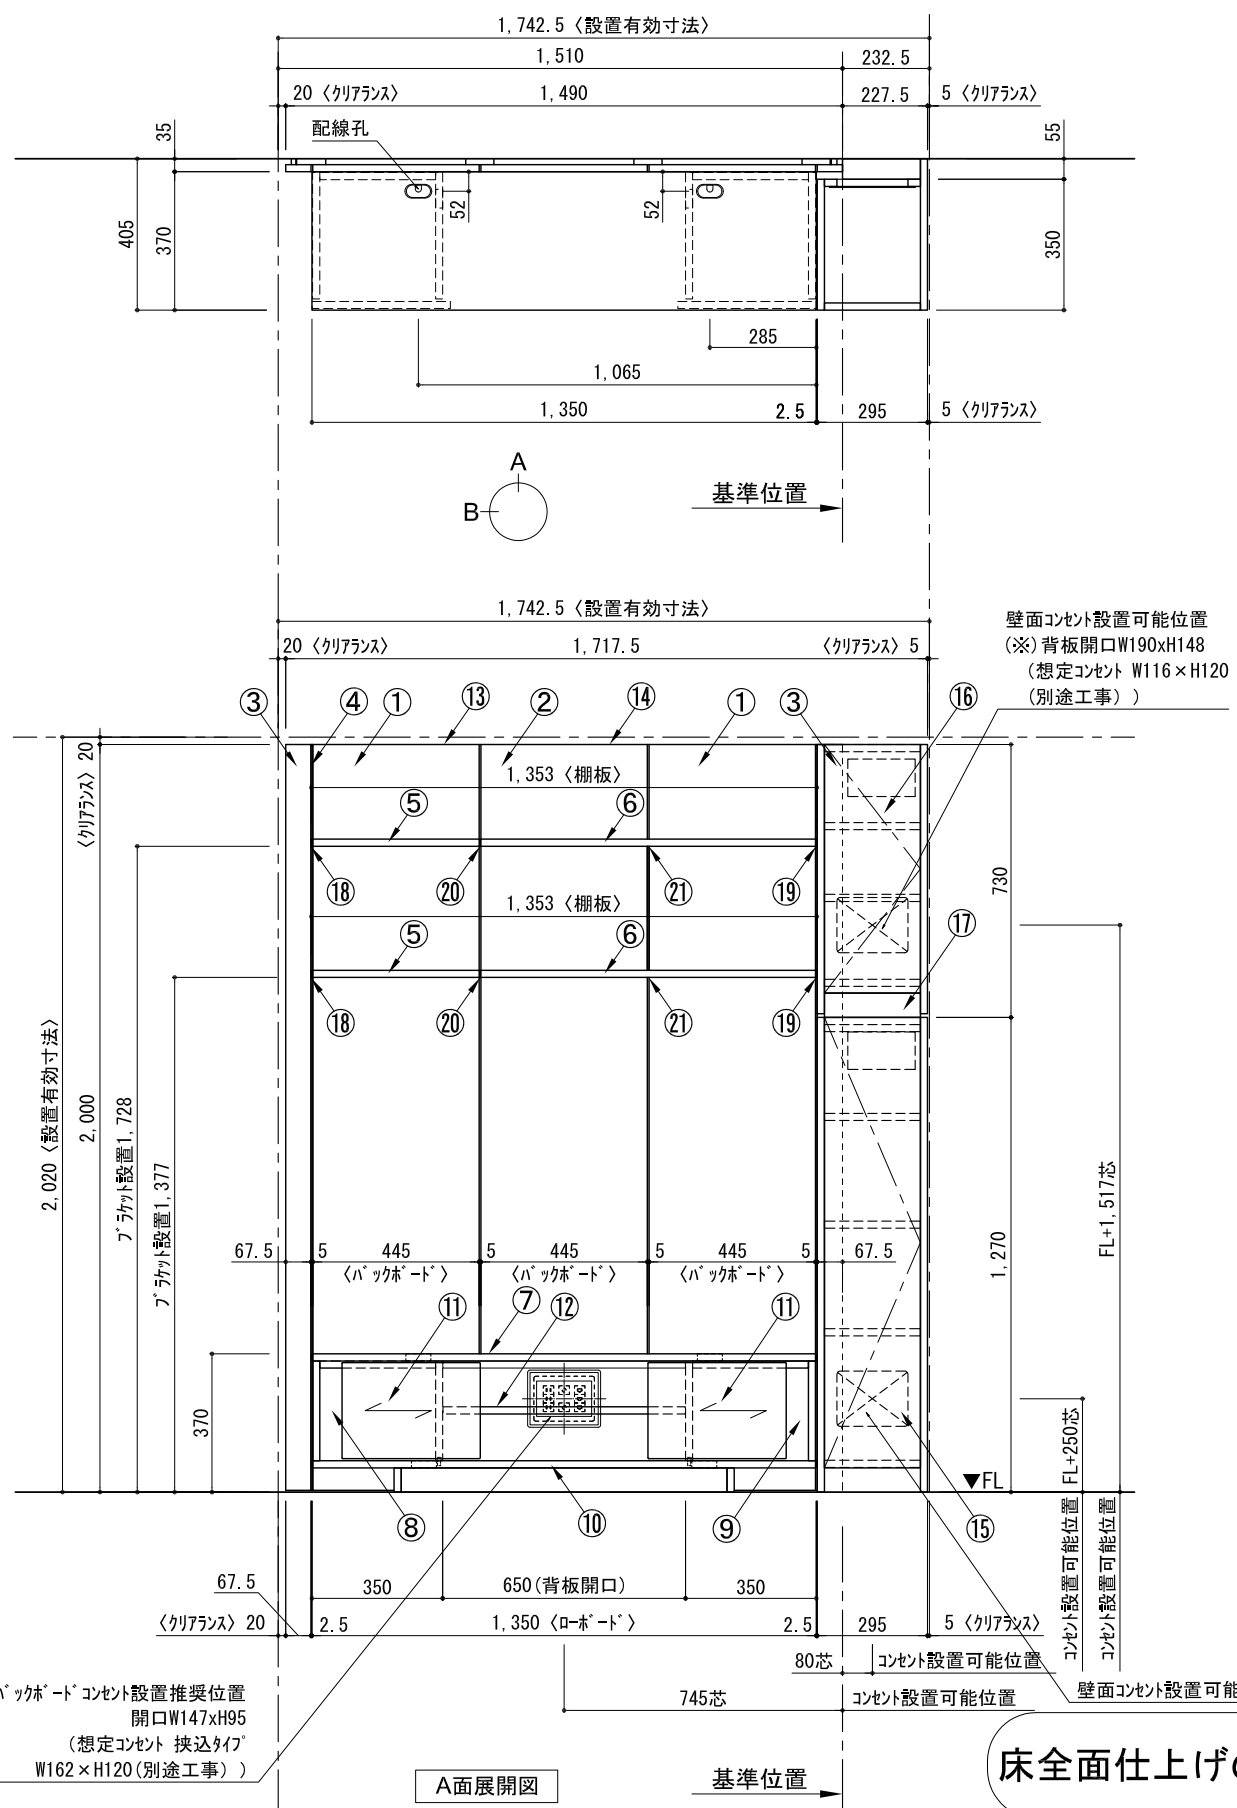

テンダーウォール TVボードセット(棚板タイプ)+トール収納R 間口1750 高さ2000 プラン図

番号	名称	数量
①	ハックボード	2
②	ハックボード コンセント開口LOW	1
③	ハックボード エント LR	1
④	対ヨコアス	1
⑤	対ヨコ D230 W450	2
⑥	対ヨコ D230 W900	2
⑦	ロート 天板 W1350	1
⑧	ロート ベースキャビネット W350(1350) L	1
⑨	ロート ベースキャビネット W350(1350) R	1
⑩	ロート 台輪 W1350	1
⑪	ロート 扉 W370(1350)	2
⑫	ロート 棚板 W648(1350)	1
⑬	トップカバー W450 E	1
⑭	トップカバー W900 E	1
⑮	片開きドア ベースキャビ R	1
⑯	片開きドア トールキャビ R	1
⑰	化粧板	1
取付部品セット		
⑱	対ヨコアス T23L	2
⑲	対ヨコアス T23R	2
⑳	対ヨコアス T23C	2
㉑	対ヨコアス T10	2
取付部材各種		

備考欄/NOTE
 1、仕様は改良のため予告なく変更することがあります。
 2、取付壁面全面下地のこと。

床全面仕上げのこと

改訂	4		9
	3		8
	2		7
	1		6
	0	2020. 10. 31	新規作成

縮尺/SCALE	図面名称/TITLE	図面番号/NO.
1/20 (A3)	テンダーウォール TVボードセット(棚板タイプ) +トール収納R 間口1750 高さ2000 プラン図	G02216-0