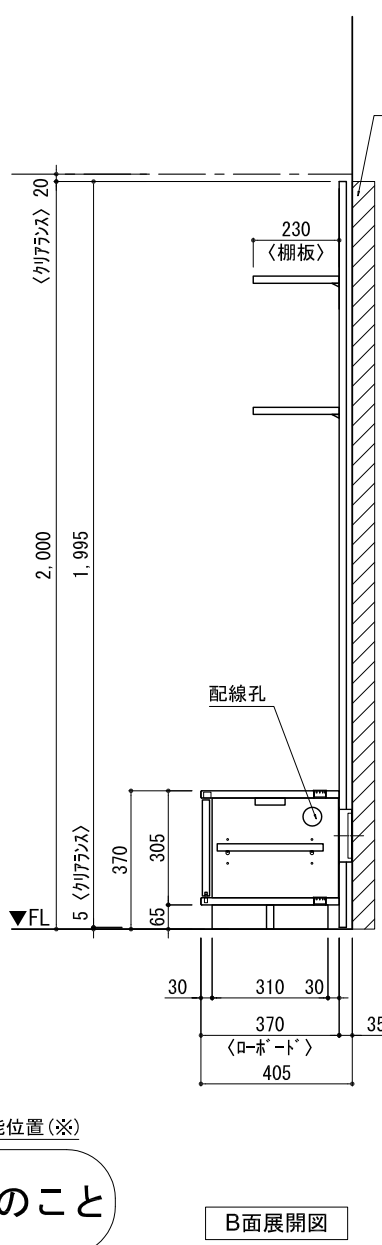

テンダーウォール TVボードセット(棚板タイプ)+トール収納R 間口1750 高さ2000 プラン図

番号	名称	数量
①	ハックボード	2
②	ハックボード コンセント開口LOW	1
③	ハックボード エント LR	1
④	対ヨコアス	1
⑤	対ヨコ D230 W450	2
⑥	対ヨコ D230 W900	2
⑦	ロート 天板 W1350	1
⑧	ロート ベースキャビネット W350(1350) L	1
⑨	ロート ベースキャビネット W350(1350) R	1
⑩	ロート 台輪 W1350	1
⑪	ロート 扉 W370(1350)	2
⑫	ロート 棚板 W648(1350)	1
⑬	トップカバー W450 E	1
⑭	トップカバー W900 E	1
⑮	片開きドア ベースキャビ R	1
⑯	片開きドア トールキャビ R	1
⑰	化粧板	1
取付部品セット		
⑱	対ヨコアス T23L	2
⑲	対ヨコアス T23R	2
⑳	対ヨコアス T23C	2
㉑	対ヨコアス T10	2
取付部材各種		

備考欄/NOTE
 1、仕様は改良のため予告なく変更することがあります。
 2、取付壁面全面下地のこと。

床全面仕上げのこと

改訂	4		9
	3		8
	2		7
	1		6
	0	2020. 10. 31	新規作成

縮尺/SCALE	図面名称/TITLE	図面番号/NO.
1/20 (A3)	テンダーウォール TVボードセット(棚板タイプ) +トール収納R 間口1750 高さ2000 プラン図	G02216-0