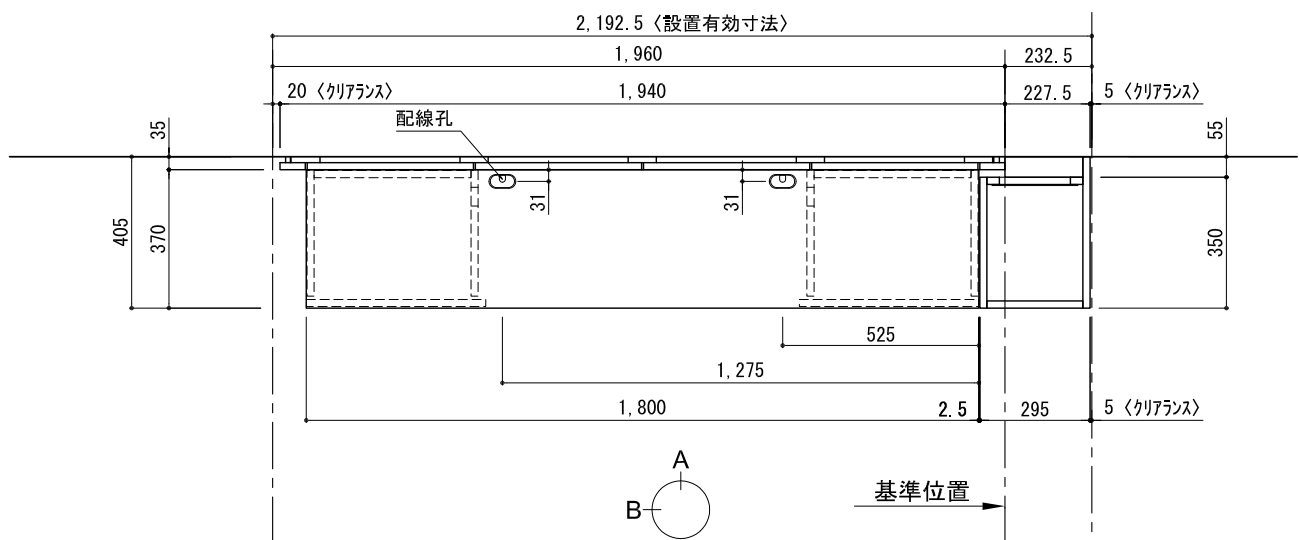

テンダーウォール TVボードセット(棚板タイプ)+トール収納R 間口2200 高さ2000 プラン図

番号	名称	数量
①	バックボード	3
②	バックボード コンセント開口LOW	1
③	バックボード エント LR	1
④	対ハンサス	1
⑤	対付 D230 W450	1
⑥	対付 D230 W900	4
⑦	ロボット 天板 W1800	1
⑧	ロボット ベースキャビネット W460(1800) L	1
⑨	ロボット ベースキャビネット W460(1800) R	1
⑩	ロボット 台輪 W1800	1
⑪	ロボット 扉 W480(1800)	2
⑫	ロボット 棚板 W878(1800)	1
⑬	トップカバー W900 E	2
⑭	片開きドア ベースキャビ R	1
⑮	片開きドア ベースキャビ L	1
⑯	化粧板	1
取付部品セット		1
⑰	対ヨコブラケット T23L	3
⑱	対ヨコブラケット T23R	3
⑲	対ヨコブラケット T23C	2
⑳	対ヨコブラケット T10	4
取付部材各種		

備考欄/NOTE
 1、仕様は改良のため予告なく変更することがあります。
 2、取付壁面全面下地のこと。

改訂	4		9
	3		8
	2		7
	1		6
	0	2020. 10. 31	新規作成

縮尺/SCALE	図面名称/TITLE	図面番号/NO.
1/20 (A3)	テンダーウォール TVボードセット(棚板タイプ) +トール収納R 間口2200 高さ2000 プラン図	G02217-0