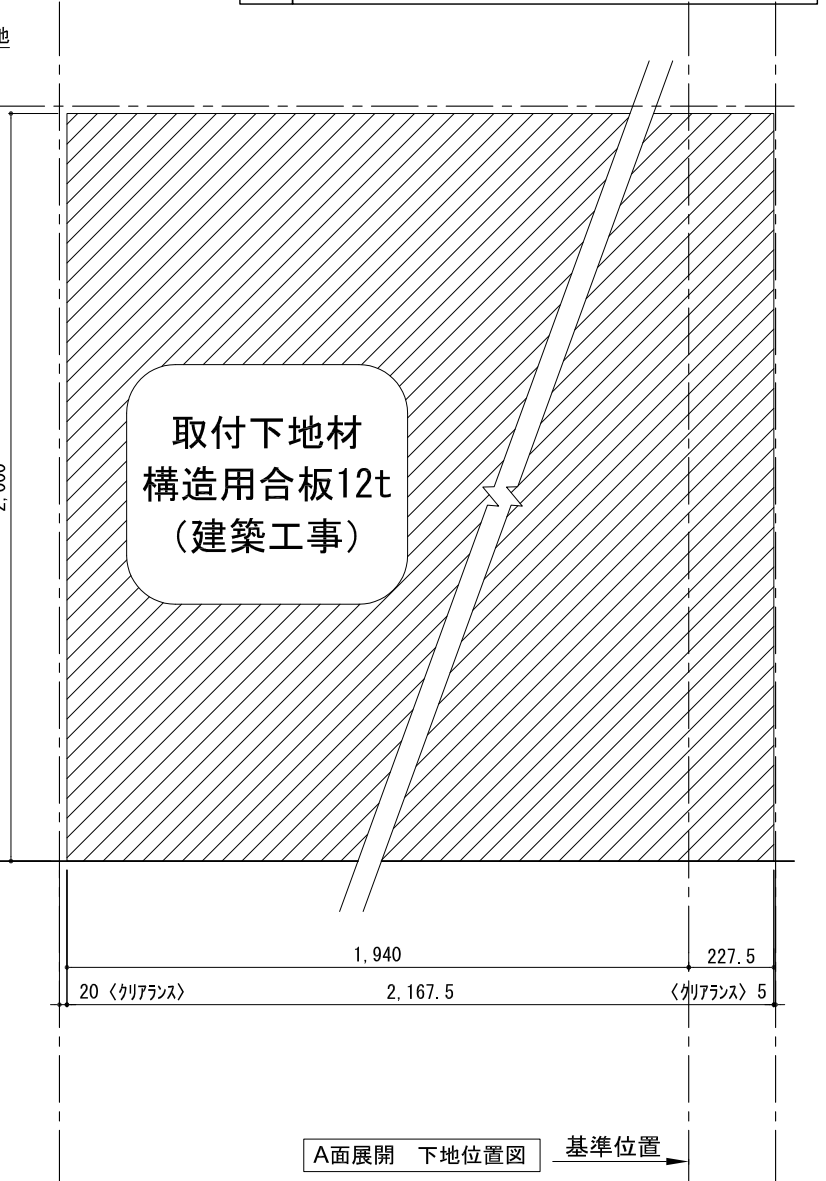

テンダーウォール TVボードセット(棚板タイプ)+トール収納R 間口2200 高さ2000 プラン図

番号	名称	数量
①	バックボード	3
②	バックボード コンセント開口LOW	1
③	バックボード エント LR	1
④	対ハンサス	1
⑤	対付 D230 W450	1
⑥	対付 D230 W900	4
⑦	ロボット 天板 W1800	1
⑧	ロボット ベースキャビネット W460(1800) L	1
⑨	ロボット ベースキャビネット W460(1800) R	1
⑩	ロボット 台輪 W1800	1
⑪	ロボット 扉 W480(1800)	2
⑫	ロボット 棚板 W878(1800)	1
⑬	トップカバー W900 E	2
⑭	片開きドア ベースキャビ R	1
⑮	片開きドア ベースキャビ L	1
⑯	化粧板	1
取付部品セット		1
⑰	対ヨコブラケット T23L	3
⑱	対ヨコブラケット T23R	3
⑲	対ヨコブラケット T23C	2
⑳	対ヨコブラケット T10	4
取付部材各種		

備考欄/NOTE
 1、仕様は改良のため予告なく変更することがあります。
 2、取付壁面全面下地のこと。

改訂	4		9
	3		8
	2		7
	1		6
	0	2020. 10. 31	新規作成

縮尺/SCALE	図面名称/TITLE	図面番号/NO.
1/20 (A3)	テンダーウォール TVボードセット(棚板タイプ) +トール収納R 間口2200 高さ2000 プラン図	G02217-0