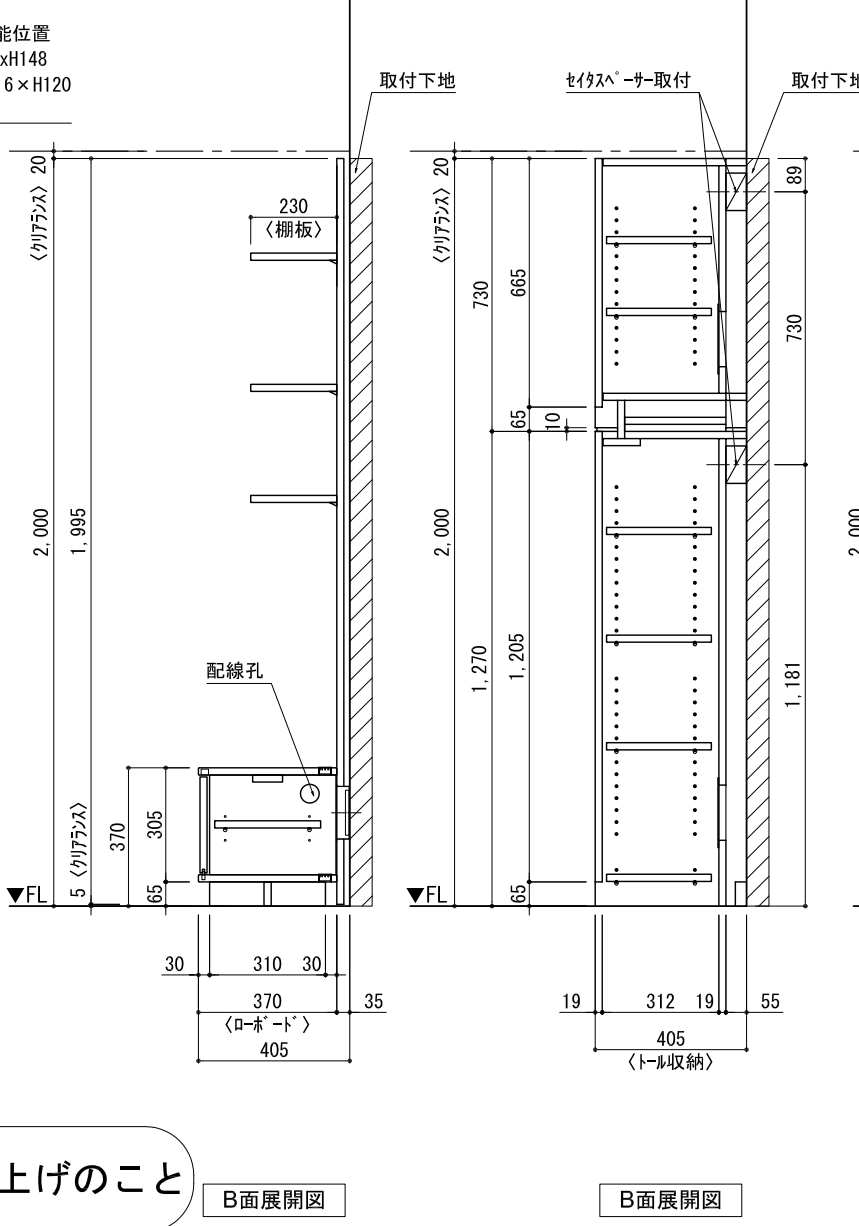

テンダーウォール TVボードセット(棚板タイプ)+トール収納R 間口2200 高さ2000 プラン図

番号	名称	数量
①	バックボード	3
②	バックボード コンセント開口LOW	1
③	バックボード エント LR	1
④	対ハンサス	1
⑤	対付 D230 W450	1
⑥	対付 D230 W900	4
⑦	ロボット 天板 W1800	1
⑧	ロボット ベースキャビネット W460(1800) L	1
⑨	ロボット ベースキャビネット W460(1800) R	1
⑩	ロボット 台輪 W1800	1
⑪	ロボット 扉 W480(1800)	2
⑫	ロボット 棚板 W878(1800)	1
⑬	トップカバー W900 E	2
⑭	片開きドア ベースキャビ R	1
⑮	片開きドア ベースキャビ L	1
⑯	化粧板	1
取付部品セット		1
⑰	対ヨコブラケット T23L	3
⑱	対ヨコブラケット T23R	3
⑲	対ヨコブラケット T23C	2
⑳	対ヨコブラケット T10	4
取付部材各種		

備考欄/NOTE
 1、仕様は改良のため予告なく変更することがあります。
 2、取付壁面全面下地のこと。

改訂	4		9
	3		8
	2		7
	1		6
	0	2020. 10. 31	新規作成

縮尺/SCALE	図面名称/TITLE	図面番号/NO.
1/20 (A3)	テンダーウォール TVボードセット(棚板タイプ) +トール収納R 間口2200 高さ2000 プラン図	G02217-0