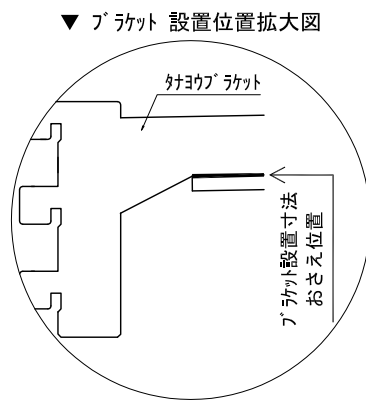

テンダーウォール TVボードセット(棚板タイプ)+トール収納R 間口2200 高さ2000 プラン図

番号	名称	数量
①	バックボード	3
②	バックボード コンセント開口LOW	1
③	バックボード エント LR	1
④	対ハンサス	1
⑤	対付 D230 W450	1
⑥	対付 D230 W900	4
⑦	ロボット 天板 W1800	1
⑧	ロボット ベースキャビネット W460(1800) L	1
⑨	ロボット ベースキャビネット W460(1800) R	1
⑩	ロボット 台輪 W1800	1
⑪	ロボット 扉 W480(1800)	2
⑫	ロボット 棚板 W878(1800)	1
⑬	トップカバー W900 E	2
⑭	片開きドア ベースキャビ R	1
⑮	片開きドア ベースキャビ L	1
⑯	化粧板	1
取付部品セット		1
⑰	対ヨコブラケット T23L	3
⑱	対ヨコブラケット T23R	3
⑲	対ヨコブラケット T23C	2
⑳	対ヨコブラケット T10	4
取付部材各種		

備考欄/NOTE
 1、仕様は改良のため予告なく変更することがあります。
 2、取付壁面全面下地のこと。

改訂	4		9
	3		8
	2		7
	1		6
	0	2020. 10. 31	新規作成

縮尺/SCALE	図面名称/TITLE	図面番号/NO.
1/20 (A3)	テンダーウォール TVボードセット(棚板タイプ) +トール収納R 間口2200 高さ2000 プラン図	G02217-0