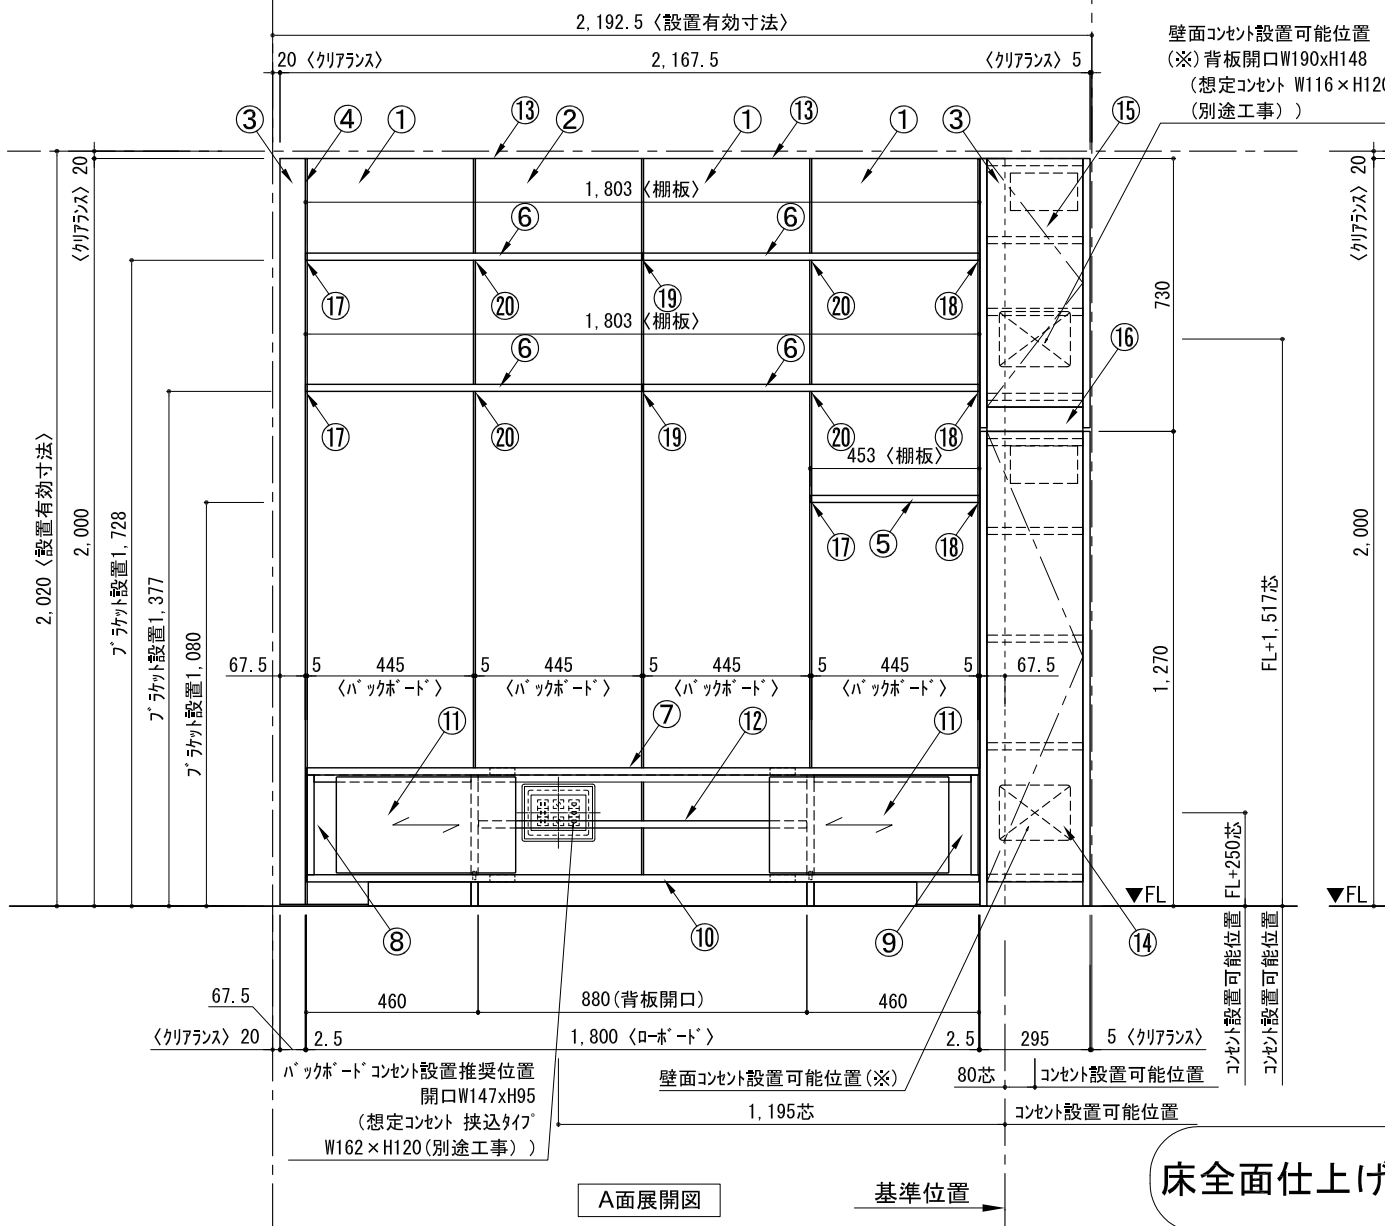

テンダーウォール TVボードセット(棚板タイプ)+トール収納R 間口2200 高さ2000 プラン図

番号	名称	数量
①	バックボード	3
②	バックボード コンセント開口LOW	1
③	バックボード エント LR	1
④	対ハンサス	1
⑤	対付 D230 W450	1
⑥	対付 D230 W900	4
⑦	ロボット 天板 W1800	1
⑧	ロボット ベースキャビネット W460(1800) L	1
⑨	ロボット ベースキャビネット W460(1800) R	1
⑩	ロボット 台輪 W1800	1
⑪	ロボット 扉 W480(1800)	2
⑫	ロボット 棚板 W878(1800)	1
⑬	トップカバー W900 E	2
⑭	片開きドア ベースキャビ R	1
⑮	片開きドア ベースキャビ L	1
⑯	化粧板	1
取付部品セット		1
⑰	対ヨコブラケット T23L	3
⑱	対ヨコブラケット T23R	3
⑲	対ヨコブラケット T23C	2
⑳	対ヨコブラケット T10	4
取付部材各種		

備考欄/NOTE
 1、仕様は改良のため予告なく変更することがあります。
 2、取付壁面全面下地のこと。

改訂	4		9
	3		8
	2		7
	1		6
	0	2020. 10. 31	新規作成

縮尺/SCALE	図面名称/TITLE	図面番号/NO.
1/20 (A3)	テンダーウォール TVボードセット(棚板タイプ) +トール収納R 間口2200 高さ2000 プラン図	G02217-0