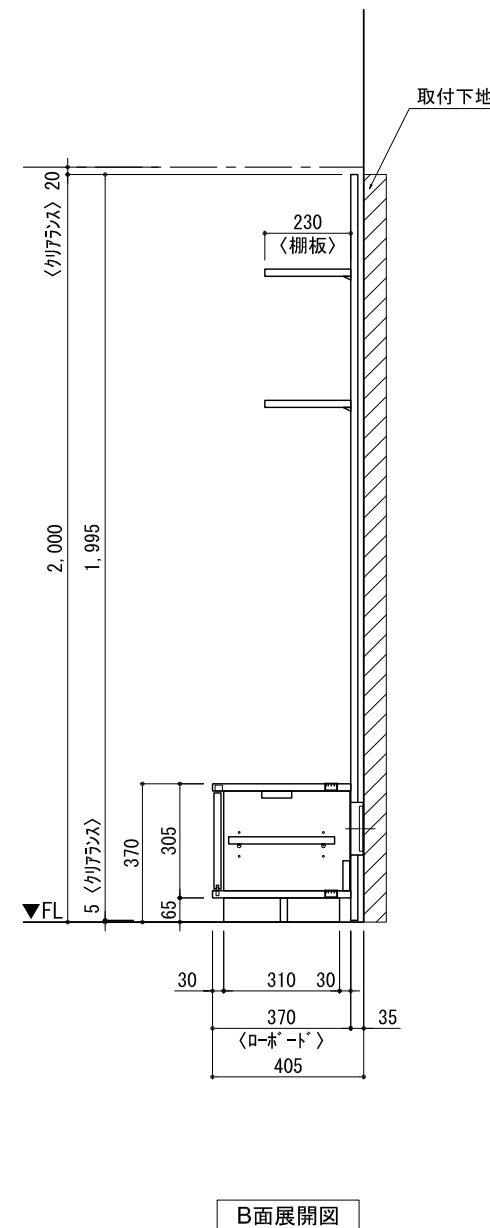

テンダーウォール TVボードセット(棚板タイプ) 間口1050 高さ2000 プラン図

番号	名称	数量
①	ハックボード	1
②	ハックボード コンセント開口LOW	1
③	ハックボード エンド LR	1
④	ジョイント オス	1
⑤	ジョイント D230 W900	2
⑥	ロボット 天板 W900	1
⑦	ロボット ベースキャビネット W900 (900)	1
⑧	ロボット 台輪 W900	1
⑨	ロボット 扉 W470 (900)	1
⑩	ロボット 棚板 W856 (900)	1
⑪	トップカバー W900 WE	1
取付部品セット		1
⑫	ジョイントブラケット T23L	2
⑬	ジョイントブラケット T23R	2
⑭	ジョイントブラケット T10	2
取付部材各種		

床全面仕上げのこと

備考欄/NOTE  
 1、仕様は改良のため予告なく変更することがあります。  
 2、取付壁面全面下地のこと。

改訂	4			9			
	3			8			
	2			7			
	1			6			
	0	2020. 10. 31	新規作成	5			

縮尺/SCALE	図面名称/TITLE	図面番号/NO.
1/20 (A3)	テンダーウォール TVボードセット(棚板タイプ) 間口1050 高さ2000 プラン図	G02218-0