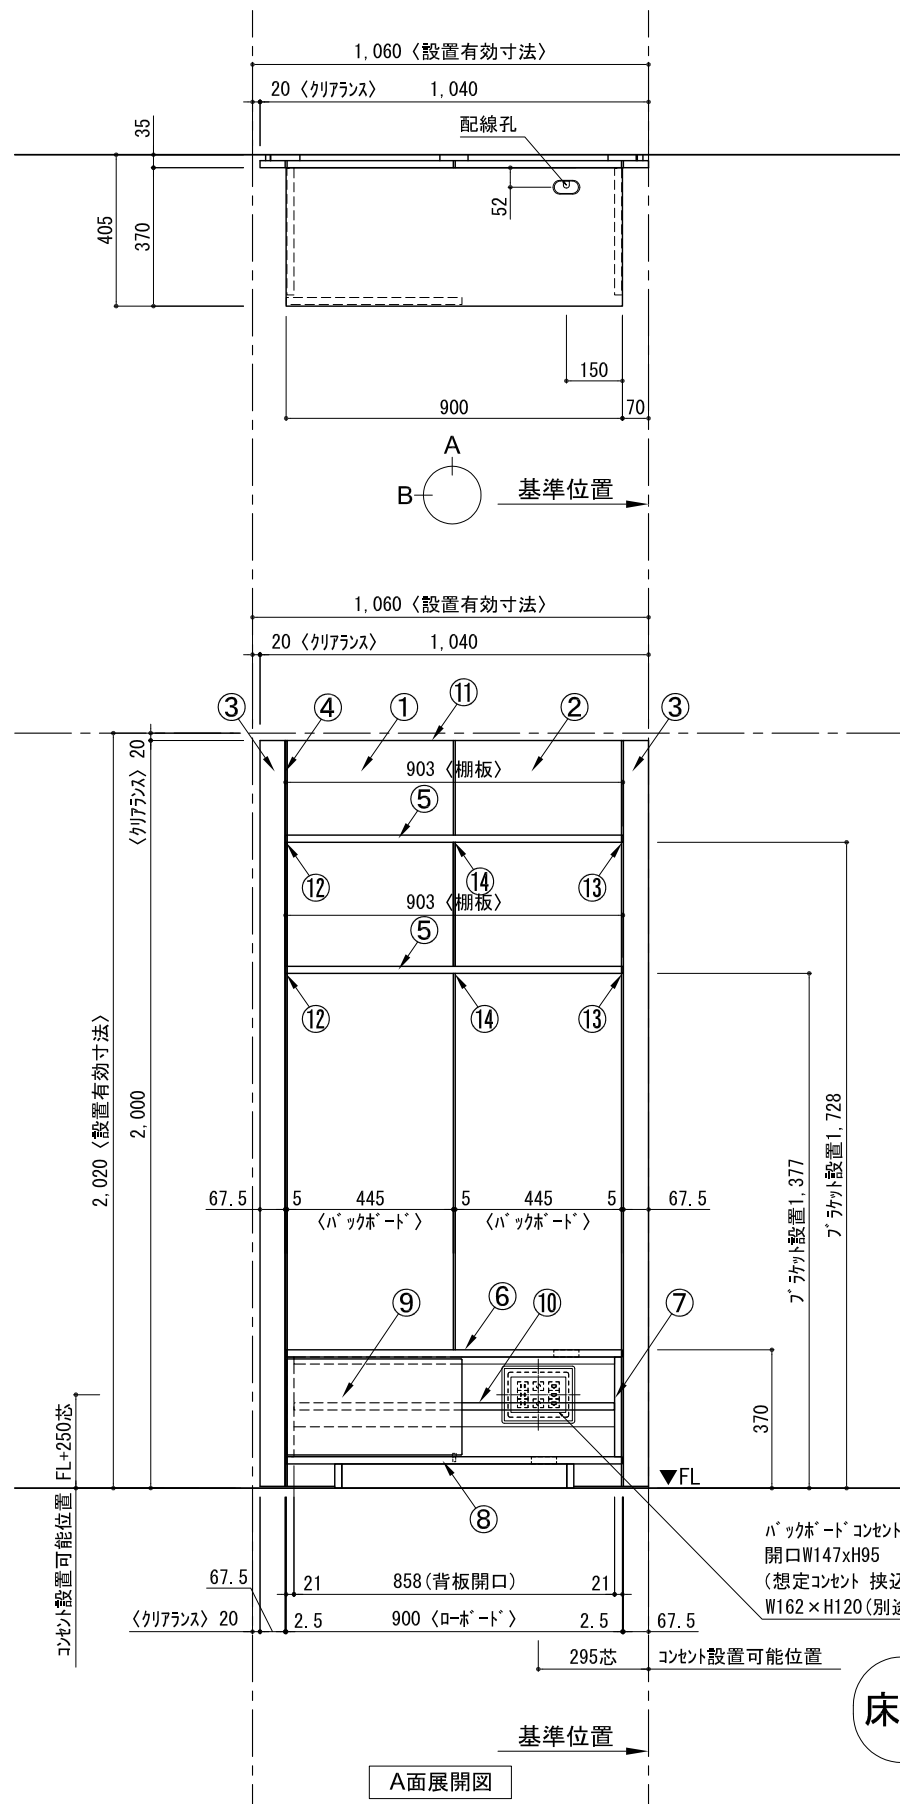

テンダーウォール TVボードセット(棚板タイプ) 間口1050 高さ2000 プラン図

番号	名称	数量
①	ハックボード	1
②	ハックボード コンセント開口LOW	1
③	ハックボード エンド LR	1
④	ジョイント オス	1
⑤	ジョイント D230 W900	2
⑥	ロボット 天板 W900	1
⑦	ロボット ベースキャビネット W900 (900)	1
⑧	ロボット 台輪 W900	1
⑨	ロボット 扉 W470 (900)	1
⑩	ロボット 棚板 W856 (900)	1
⑪	トップカバー W900 WE	1
取付部品セット		1
⑫	ジョイントブラケット T23L	2
⑬	ジョイントブラケット T23R	2
⑭	ジョイントブラケット T10	2
取付部材各種		

床全面仕上げのこと

備考欄/NOTE  
 1、仕様は改良のため予告なく変更することがあります。  
 2、取付壁面全面下地のこと。

改訂	4			9			
	3			8			
	2			7			
	1			6			
	0	2020. 10. 31	新規作成	5			

縮尺/SCALE	図面名称/TITLE	図面番号/NO.
1/20 (A3)	テンダーウォール TVボードセット(棚板タイプ) 間口1050 高さ2000 プラン図	G02218-0