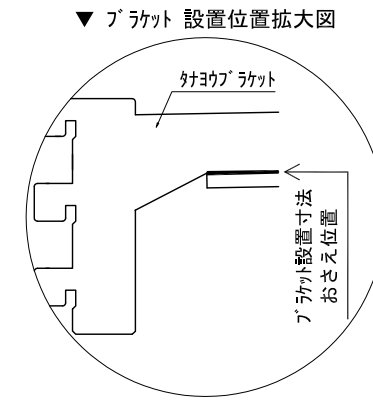

テンダーウォール TVボードセット(棚板タイプ) 間口1050 高さ2000 プラン図

番号	名称	数量
①	ハックボード	1
②	ハックボード コンセント開口LOW	1
③	ハックボード エンド LR	1
④	ジョイント オス	1
⑤	ジョイント D230 W900	2
⑥	ロボット 天板 W900	1
⑦	ロボット ベースキャビネット W900 (900)	1
⑧	ロボット 台輪 W900	1
⑨	ロボット 扉 W470 (900)	1
⑩	ロボット 棚板 W856 (900)	1
⑪	トップカバー W900 WE	1
取付部品セット		1
⑫	ジョイントブラケット T23L	2
⑬	ジョイントブラケット T23R	2
⑭	ジョイントブラケット T10	2
取付部材各種		

床全面仕上げのこと

備考欄/NOTE  
 1、仕様は改良のため予告なく変更することがあります。  
 2、取付壁面全面下地のこと。

改訂	4			9			
	3			8			
	2			7			
	1			6			
	0	2020. 10. 31	新規作成	5			

縮尺/SCALE	図面名称/TITLE	図面番号/NO.
1/20 (A3)	テンダーウォール TVボードセット(棚板タイプ) 間口1050 高さ2000 プラン図	G02218-0