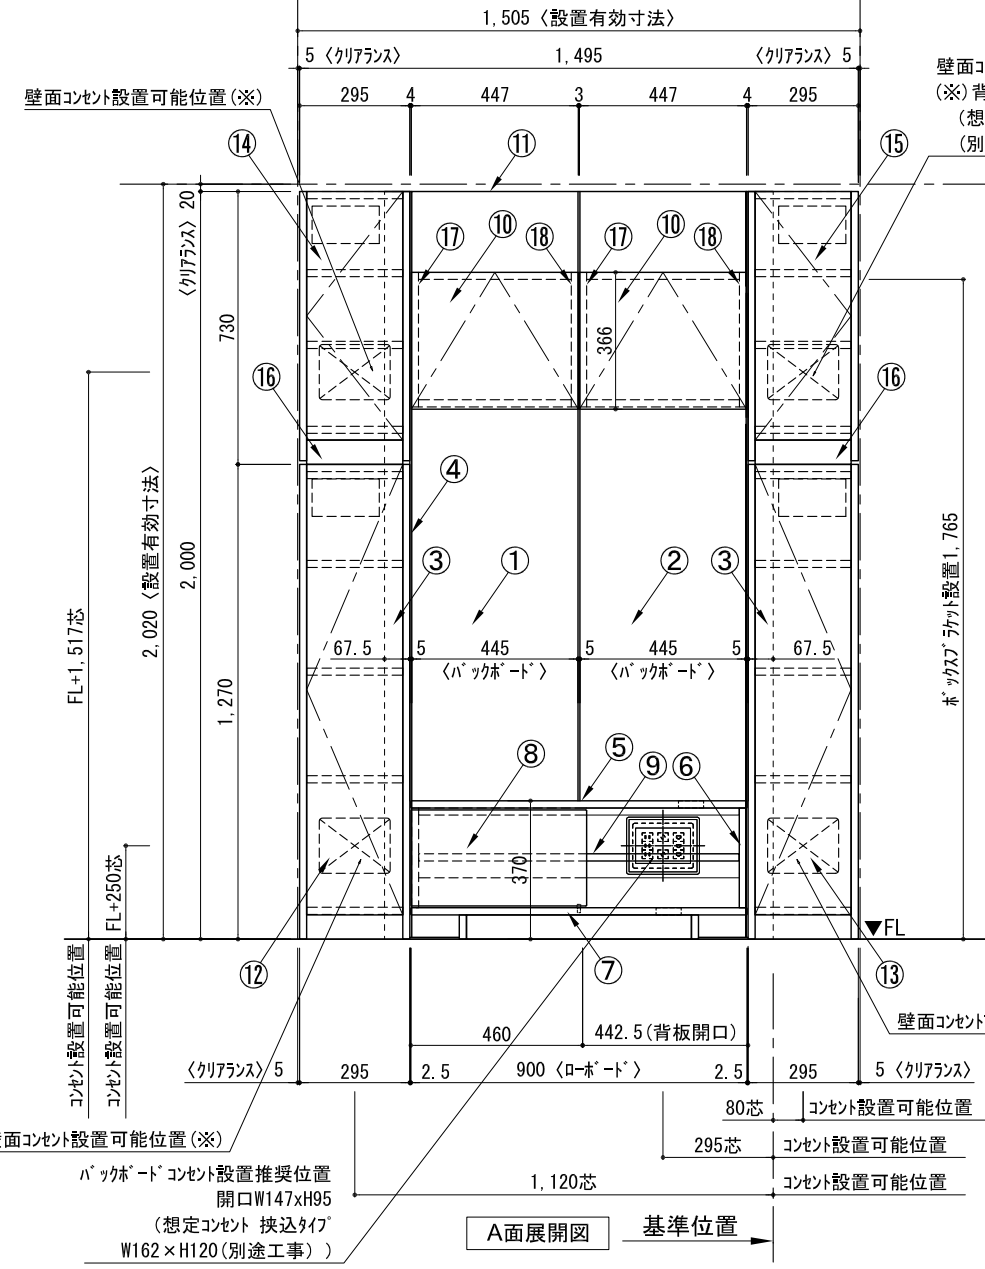

テンダーウォール TVボードセット(ボックスタイプ)+トール収納LR 間口1500 高さ2000 プラン図

番号	名称	数量
①	バックボード	1
②	バックボード コンセント開口LOW	1
③	バックボードエンド LR	1
④	対パンチス	1
⑤	ローボード 天板 W900	1
⑥	ローボード ベースキャビネット W900(900)	1
⑦	ローボード 台輪 W900	1
⑧	ローボード 扉 W470(900)	1
⑨	ローボード 棚板 W856(900)	1
⑩	ボックス	2
⑪	トップカバー W900 WE	1
⑫	片開きドアキャビネット L	1
⑬	片開きドアキャビネット R	1
⑭	片開きドアキャビネット L	1
⑮	片開きドアキャビネット R	1
⑯	化粧板	2
取付部品セット		1
⑰	キャビネットラック CL	2
⑱	キャビネットラック CR	2
取付部材各種		

▼ボックスラック 設置位置拡大図

壁面コンセント設置可能位置
(※) 背板開口 W190xH148
(想定コンセント W116xH120
(別途工事))

床全面仕上げのこと

備考欄/NOTE
1、仕様は改良のため予告なく変更することがあります。
2、取付壁面全面下地のこと。

4		9	縮尺/SCALE 1/20 (A3)	図面名称/TITLE テンダーウォール TVボードセット(ボックスタイプ) +トール収納LR 間口1500 高さ2000 プラン図	図面番号/NO. G02221-0
改訂		8			
		7			
		6			
0	2020. 10. 31	新規作成			