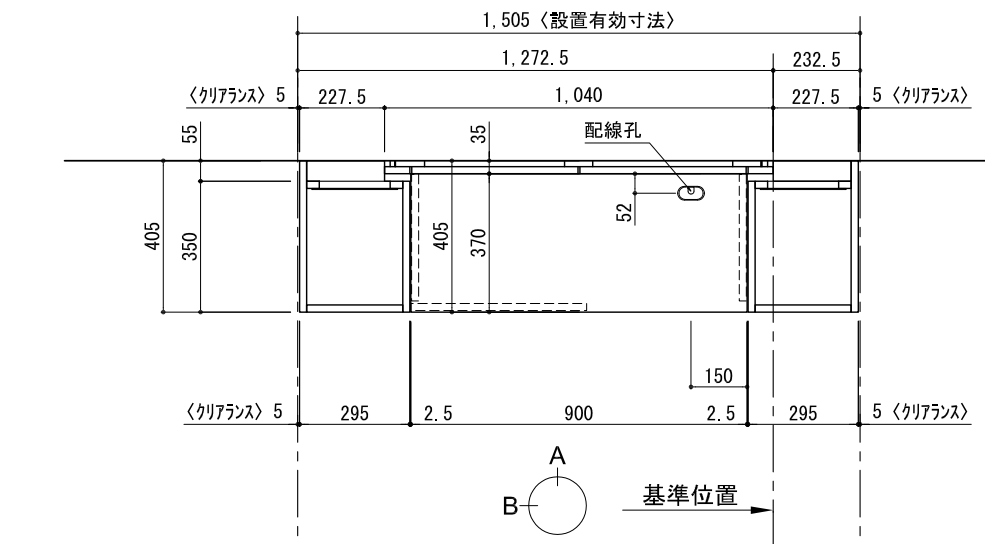

テンダーウォール TVボードセット(ボックスタイプ)+トール収納LR 間口1500 高さ2000 プラン図

番号	名称	数量
①	バックボード	1
②	バックボード コンセント開口LOW	1
③	バックボードエンド LR	1
④	対パンチス	1
⑤	ローボード 天板 W900	1
⑥	ローボード ベースキャビネット W900(900)	1
⑦	ローボード 台輪 W900	1
⑧	ローボード 扉 W470(900)	1
⑨	ローボード 棚板 W856(900)	1
⑩	ボックス	2
⑪	トップカバー W900 WE	1
⑫	片開きドアキャビネット L	1
⑬	片開きドアキャビネット R	1
⑭	片開きドアキャビネット L	1
⑮	片開きドアキャビネット R	1
⑯	化粧板	2
取付部品セット		1
⑰	キャビネットラック CL	2
⑱	キャビネットラック CR	2
取付部材各種		

▼ボックスラック 設置位置拡大図

壁面コンセント設置可能位置
(※) 背板開口 W190xH148
(想定コンセント W116xH120
(別途工事))

床全面仕上げのこと

備考欄/NOTE
1、仕様は改良のため予告なく変更することがあります。
2、取付壁面全面下地のこと。

4		9	縮尺/SCALE 1/20 (A3)	図面名称/TITLE テンダーウォール TVボードセット(ボックスタイプ) +トール収納LR 間口1500 高さ2000 プラン図	図面番号/NO. G02221-0
改訂		8			
		7			
		6			
0	2020. 10. 31	新規作成			