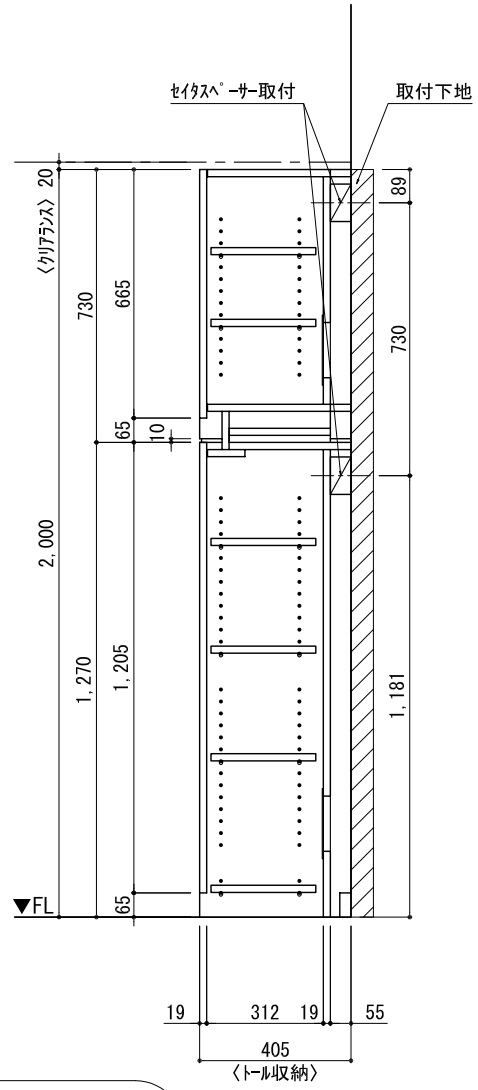

テンダーウォール TVボードセット(ボックスタイプ)+トール収納LR 間口1500 高さ2000 プラン図

番号	名称	数量
①	バックボード	1
②	バックボード コンセント開口LOW	1
③	バックボードエンド LR	1
④	対パンチス	1
⑤	ローボード 天板 W900	1
⑥	ローボード ベースキャビネット W900(900)	1
⑦	ローボード 台輪 W900	1
⑧	ローボード 扉 W470(900)	1
⑨	ローボード 棚板 W856(900)	1
⑩	ボックス	2
⑪	トップカバー W900 WE	1
⑫	片開きドアキャビネット L	1
⑬	片開きドアキャビネット R	1
⑭	片開きドアキャビネット L	1
⑮	片開きドアキャビネット R	1
⑯	化粧板	2
取付部品セット		1
⑰	キャビネットラック CL	2
⑱	キャビネットラック CR	2
取付部材各種		

▼ボックスラック 設置位置拡大図

壁面コンセント設置可能位置
(※) 背板開口 W190xH148
(想定コンセント W116xH120
(別途工事))

床全面仕上げのこと

備考欄/NOTE
1、仕様は改良のため予告なく変更することがあります。
2、取付壁面全面下地のこと。

4		9	縮尺/SCALE 1/20 (A3)	図面名称/TITLE テンダーウォール TVボードセット(ボックスタイプ) +トール収納LR 間口1500 高さ2000 プラン図	図面番号/NO. G02221-0
改訂		8			
		7			
		6			
0	2020. 10. 31	新規作成			