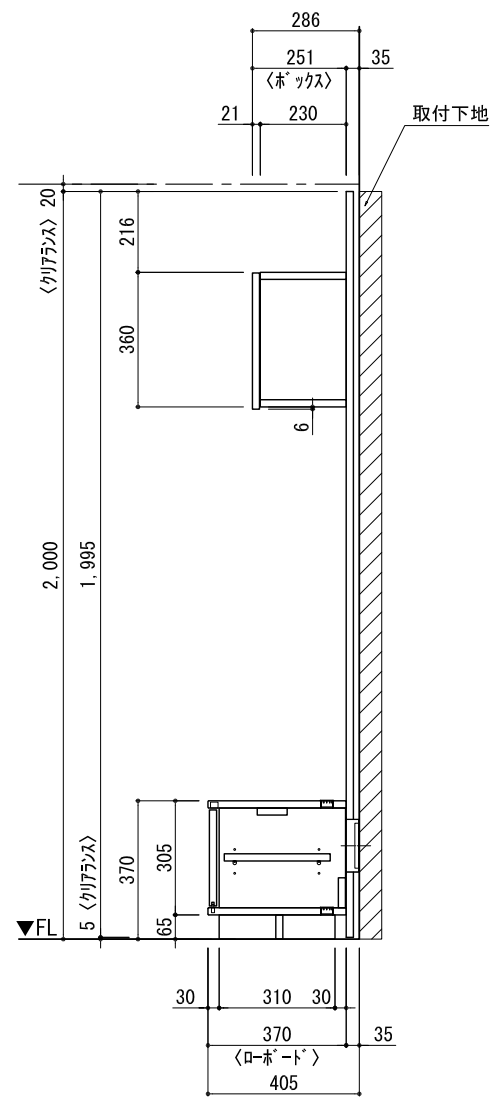

テンダーウォール TVボードセット(ボックスタイプ)+トール収納LR 間口1500 高さ2000 プラン図

番号	名称	数量
①	バックボード	1
②	バックボード コンセント開口LOW	1
③	バックボードエンド LR	1
④	対パンチス	1
⑤	ローボード 天板 W900	1
⑥	ローボード ベースキャビネット W900(900)	1
⑦	ローボード 台輪 W900	1
⑧	ローボード 扉 W470(900)	1
⑨	ローボード 棚板 W856(900)	1
⑩	ボックス	2
⑪	トップカバー W900 WE	1
⑫	片開きドアキャビネット L	1
⑬	片開きドアキャビネット R	1
⑭	片開きドアキャビネット L	1
⑮	片開きドアキャビネット R	1
⑯	化粧板	2
取付部品セット		1
⑰	キャビネットラック CL	2
⑱	キャビネットラック CR	2
取付部材各種		

▼ボックスラック 設置位置拡大図

壁面コンセント設置可能位置
(※) 背板開口 W190xH148
(想定コンセント W116xH120
(別途工事))

床全面仕上げのこと

備考欄/NOTE
1、仕様は改良のため予告なく変更することがあります。
2、取付壁面全面下地のこと。

4		9	縮尺/SCALE 1/20 (A3)	図面名称/TITLE テンダーウォール TVボードセット(ボックスタイプ) +トール収納LR 間口1500 高さ2000 プラン図	図面番号/NO. G02221-0
改訂		8			
		7			
		6			
0	2020. 10. 31	新規作成			