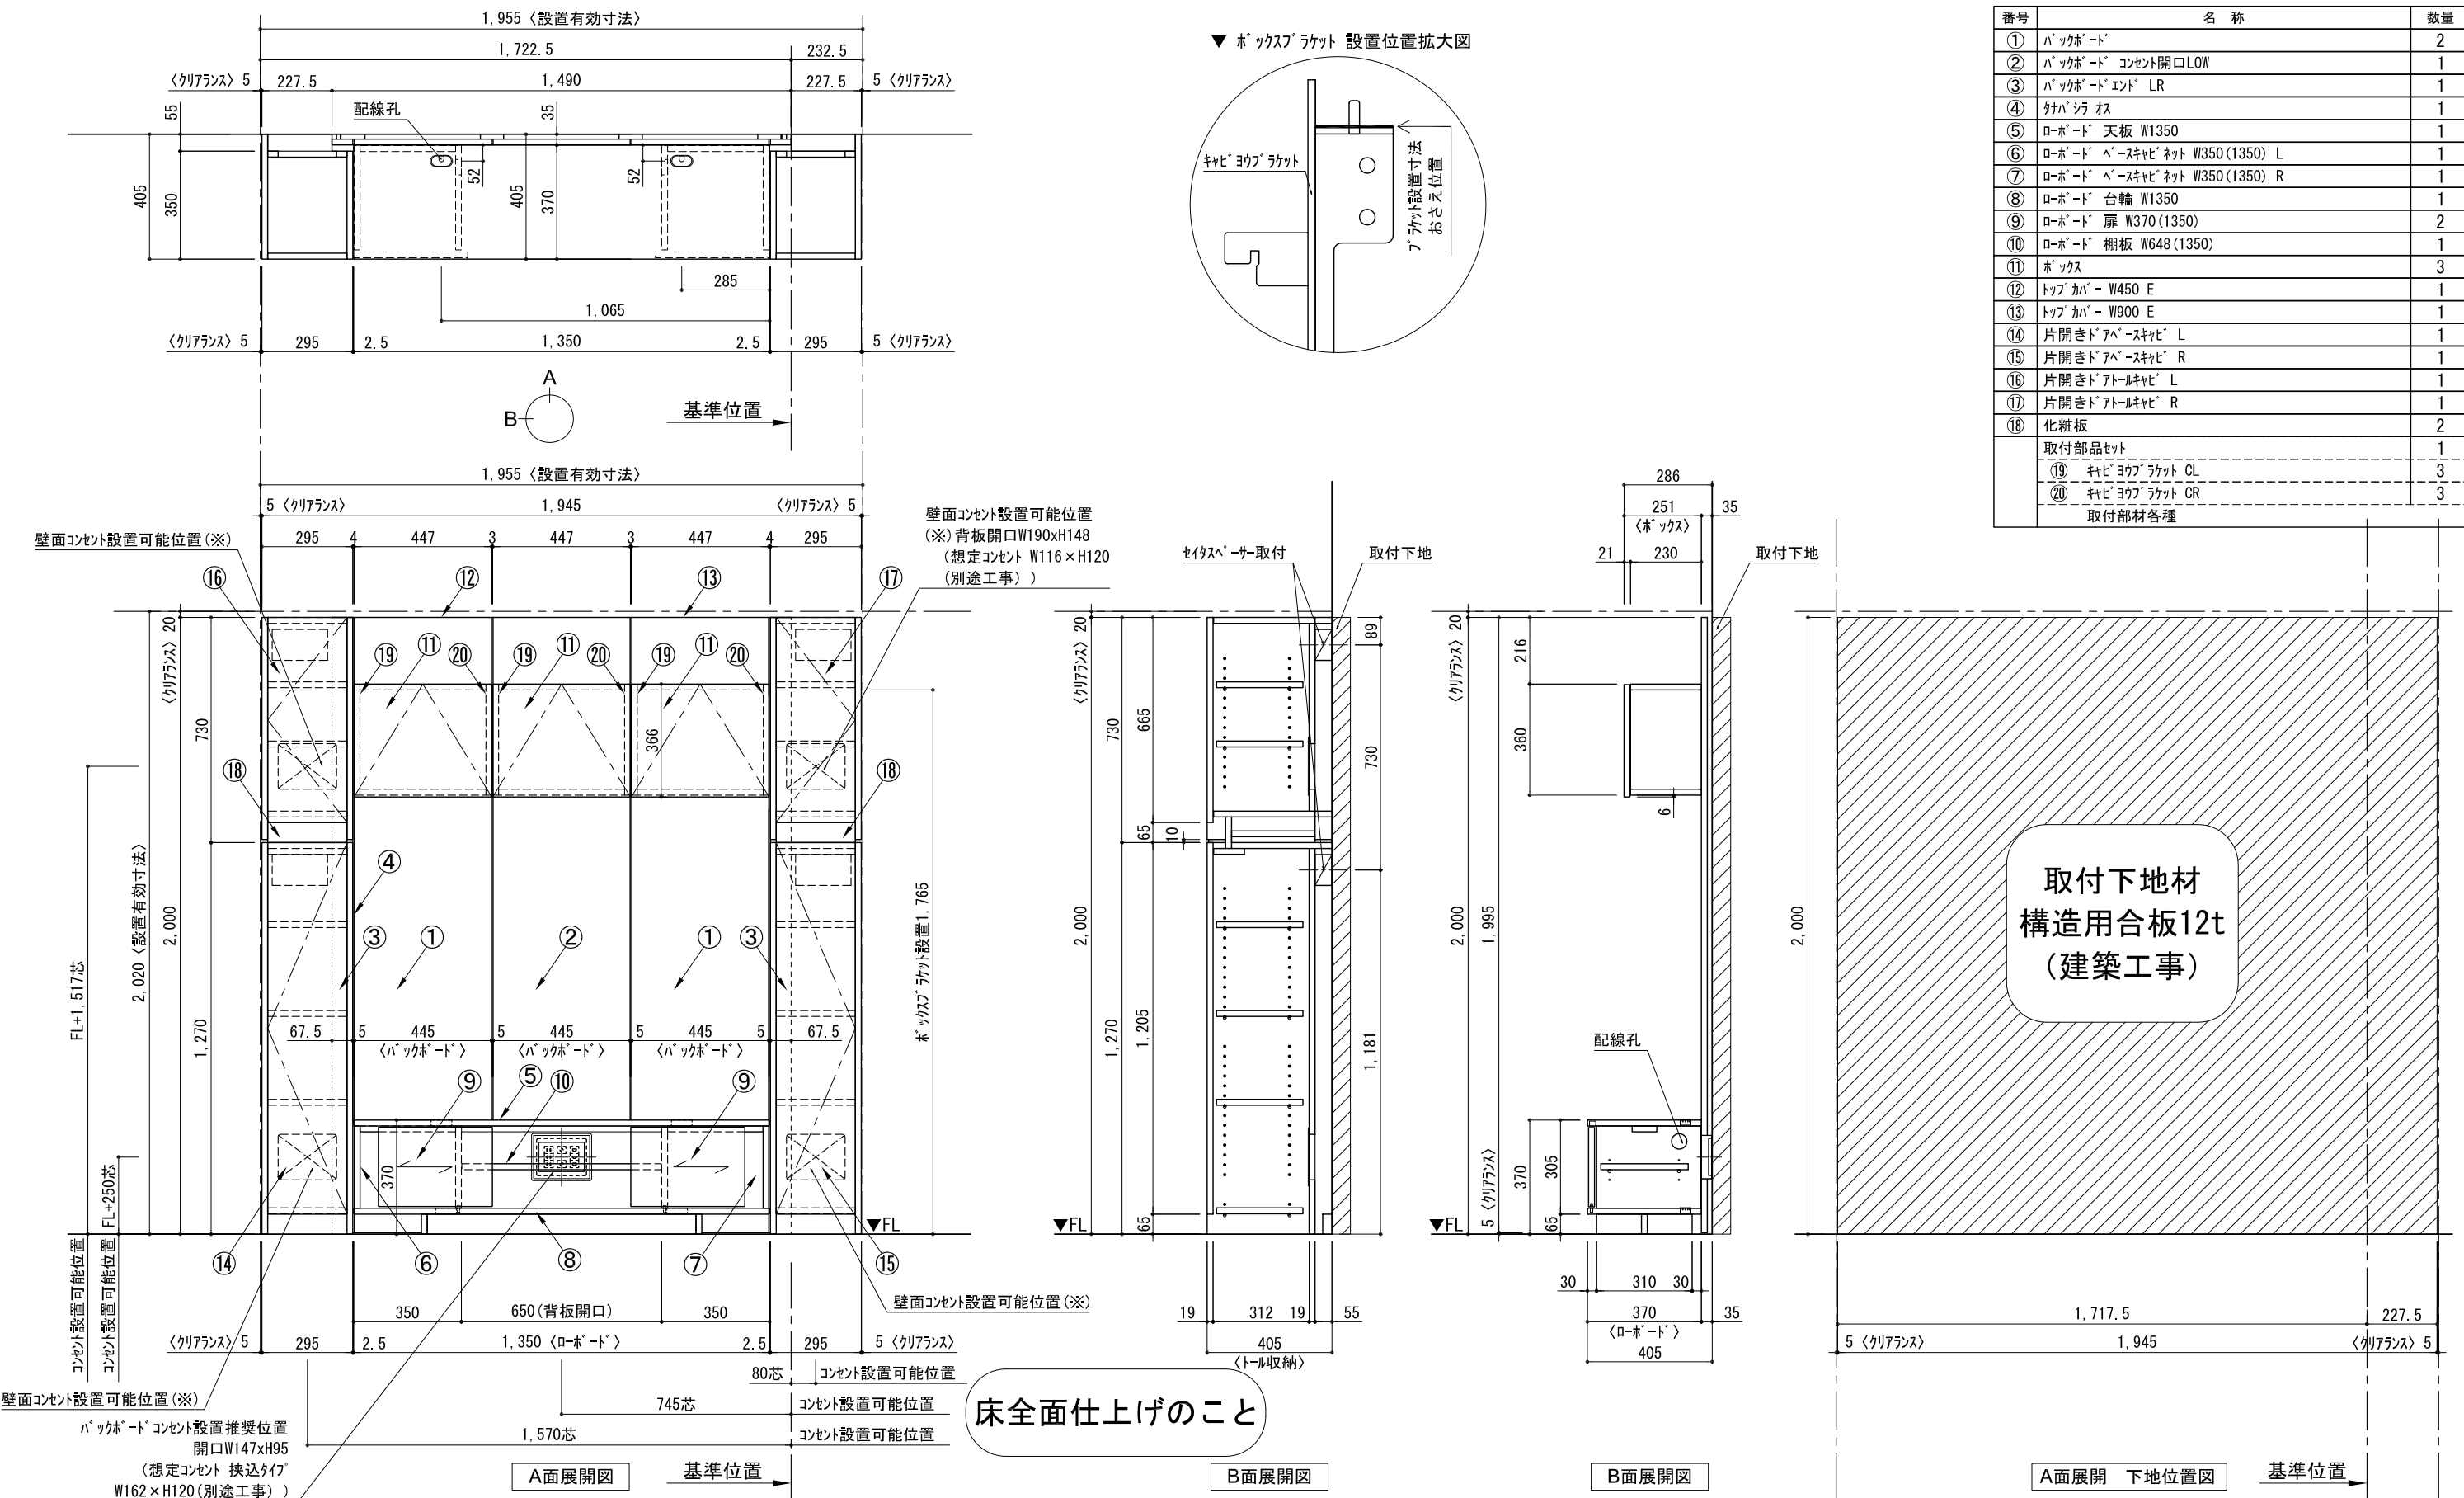

テンダーウォール TVボードセット(ボックスタイプ)+トール収納LR 間口1950 高さ2000 プラン図

番号	名称	数量
①	ボックスボード	2
②	ボックスボード コンセント開口LOW	1
③	ボックスボード エント LR	1
④	対パンチ オス	1
⑤	ロボット 天板 W1350	1
⑥	ロボット ベースキャビネット W350(1350) L	1
⑦	ロボット ベースキャビネット W350(1350) R	1
⑧	ロボット 台輪 W1350	1
⑨	ロボット 扉 W370(1350)	2
⑩	ロボット 棚板 W648(1350)	1
⑪	ボックス	3
⑫	トップカバー W450 E	1
⑬	トップカバー W900 E	1
⑭	片開きドアキャビネット L	1
⑮	片開きドアキャビネット R	1
⑯	片開きドアキャビネット L	1
⑰	片開きドアキャビネット R	1
⑱	化粧板	2
取付部品セット		1
⑲	キャビヨウラケット CL	3
⑳	キャビヨウラケット CR	3
	取付部材各種	

備考欄/NOTE
 1、仕様は改良のため予告なく変更することがあります。
 2、取付壁面全面下地のこと。

改訂	4		9	縮尺/SCALE 1/20 (A3)	図面名称/TITLE テンダーウォール TVボードセット(ボックスタイプ) +トール収納LR 間口1950 高さ2000 プラン図	図面番号/NO. G02222-0
	3		8			
	2		7			
	1		6			
	0	2020. 10. 31	新規作成			