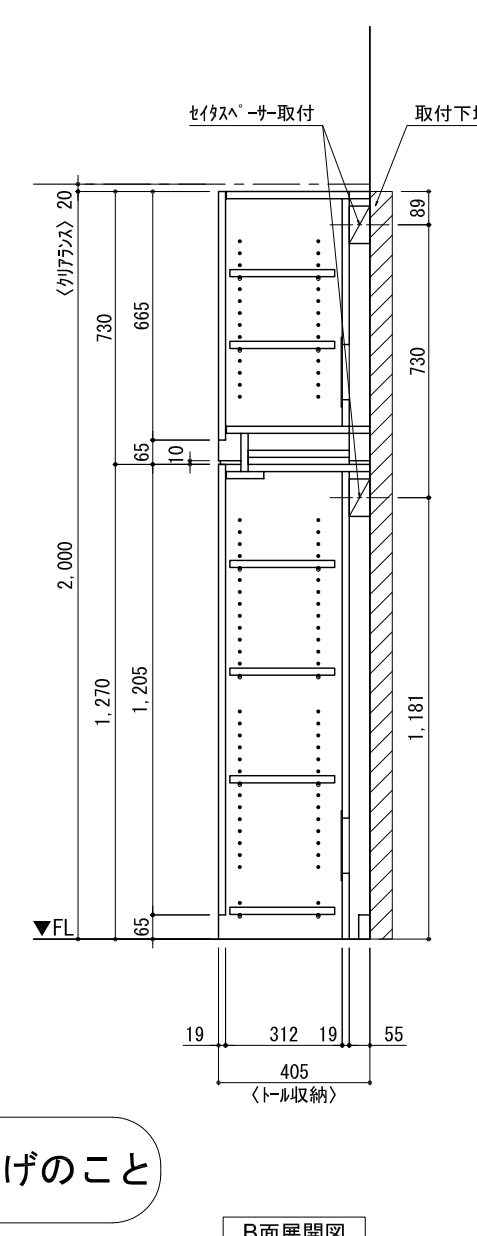

テンダーウォール TVボードセット(ボックスタイプ)+トール収納L 間口1300 高さ2000 プラン図

番号	名称	数量
①	バックボード	1
②	バックボード コンセント開口LOW	1
③	バックボード エント LR	1
④	対面シラス	1
⑤	ローボード 天板 W900	1
⑥	ローボード ペースキャビネット W900(900)	1
⑦	ローボード 台輪 W900	1
⑧	ローボード 扉 W470(900)	1
⑨	ローボード 棚板 W856(900)	1
⑩	ボックス	2
⑪	トップカバー W900 WE	1
⑫	片開きドアースキャビ L	1
⑬	片開きドアースキャビ L	1
⑭	化粧板	1
取付部品セット		1
⑮	キャビヨウラケット CL	2
⑯	キャビヨウラケット CR	2
取付部材各種		

▼ボックスラケット 設置位置拡大図

床全面仕上げのこと

備考欄/NOTE
 1、仕様は改良のため予告なく変更することがあります。
 2、取付壁面全面下地のこと。

改訂	4		9	縮尺/SCALE 1/20 (A3)	図面名称/TITLE テンダーウォール TVボードセット(ボックスタイプ) +トール収納L 間口1300 高さ2000 プラン図	図面番号/NO. G02224-0
	3		8			
	2		7			
	1		6			
	0	2020. 10. 31	新規作成			