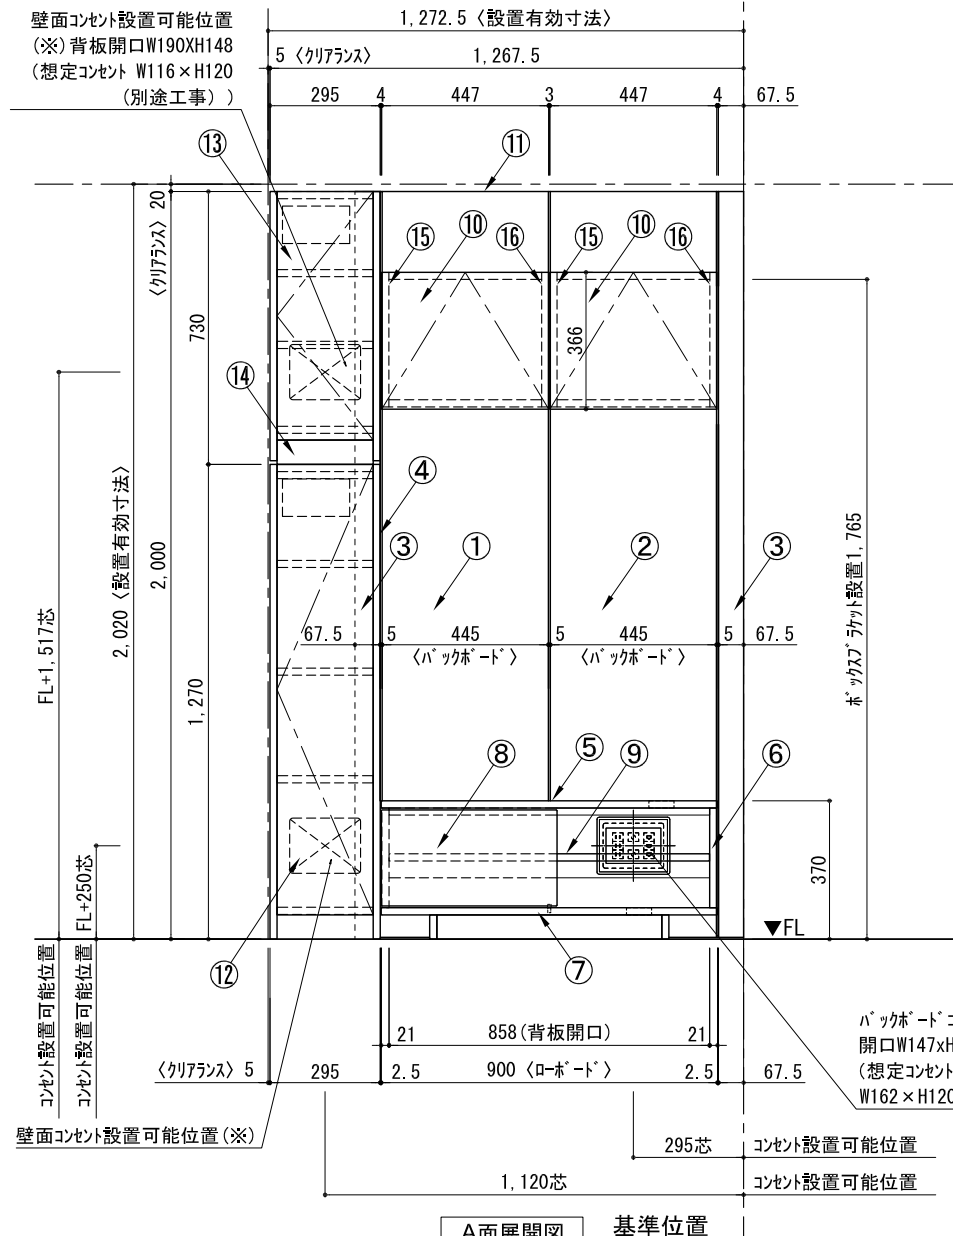

テンダーウォール TVボードセット(ボックスタイプ)+トール収納L 間口1300 高さ2000 プラン図

番号	名称	数量
①	バックボード	1
②	バックボード コンセント開口LOW	1
③	バックボード エント LR	1
④	対面シラス	1
⑤	ローボード 天板 W900	1
⑥	ローボード ペースキャビネット W900(900)	1
⑦	ローボード 台輪 W900	1
⑧	ローボード 扉 W470(900)	1
⑨	ローボード 棚板 W856(900)	1
⑩	ボックス	2
⑪	トップカバー W900 WE	1
⑫	片開きドアースキャビ L	1
⑬	片開きドアースキャビ L	1
⑭	化粧板	1
取付部品セット		1
⑮	キャビヨウラケット CL	2
⑯	キャビヨウラケット CR	2
取付部材各種		

▼ボックスラケット 設置位置拡大図

床全面仕上げのこと

備考欄/NOTE
 1、仕様は改良のため予告なく変更することがあります。
 2、取付壁面全面下地のこと。

改訂	4		9	縮尺/SCALE 1/20 (A3)	図面名称/TITLE テンダーウォール TVボードセット(ボックスタイプ) +トール収納L 間口1300 高さ2000 プラン図	図面番号/NO. G02224-0
	3		8			
	2		7			
	1		6			
	0	2020. 10. 31	新規作成			