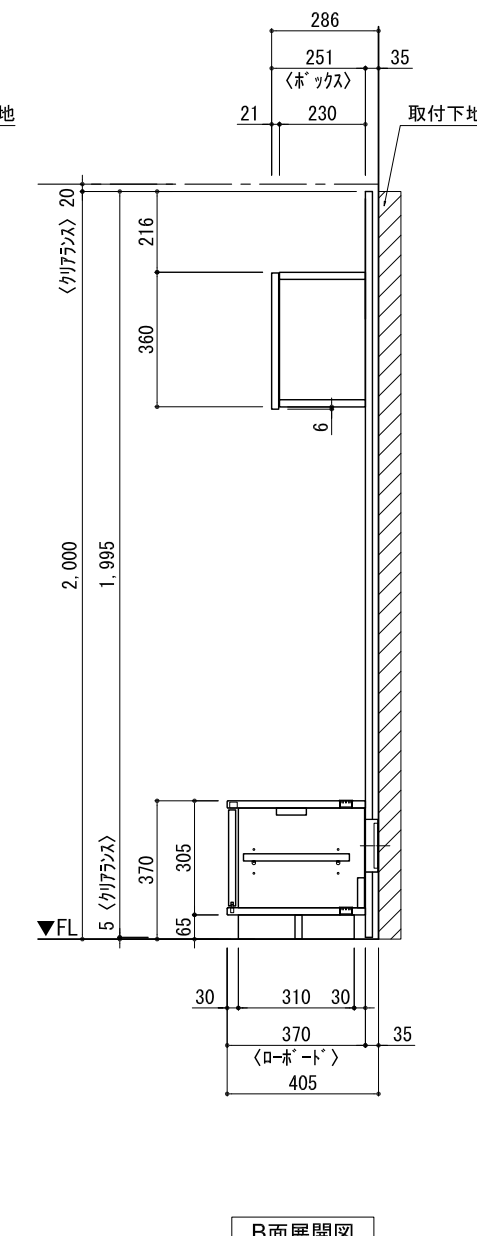

テンダーウォール TVボードセット(ボックスタイプ)+トール収納L 間口1300 高さ2000 プラン図

番号	名称	数量
①	バックボード	1
②	バックボード コンセント開口LOW	1
③	バックボード エント LR	1
④	対面シラス	1
⑤	ローボード 天板 W900	1
⑥	ローボード ペースキャビネット W900(900)	1
⑦	ローボード 台輪 W900	1
⑧	ローボード 扉 W470(900)	1
⑨	ローボード 棚板 W856(900)	1
⑩	ボックス	2
⑪	トップカバー W900 WE	1
⑫	片開きドアースキャビ L	1
⑬	片開きドアースキャビ L	1
⑭	化粧板	1
取付部品セット		1
⑮	キャビヨウラケット CL	2
⑯	キャビヨウラケット CR	2
取付部材各種		

▼ボックスラケット 設置位置拡大図

床全面仕上げのこと

備考欄/NOTE
 1、仕様は改良のため予告なく変更することがあります。
 2、取付壁面全面下地のこと。

改訂	4		9	縮尺/SCALE 1/20 (A3)	図面名称/TITLE テンダーウォール TVボードセット(ボックスタイプ) +トール収納L 間口1300 高さ2000 プラン図	図面番号/NO. G02224-0
	3		8			
	2		7			
	1		6			
	0	2020. 10. 31	新規作成			