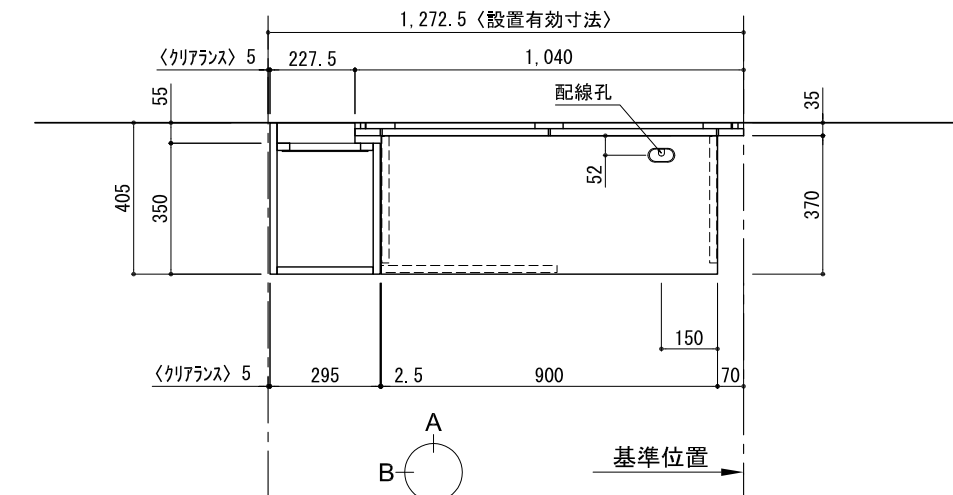

テンダーウォール TVボードセット(ボックスタイプ)+トール収納L 間口1300 高さ2000 プラン図

番号	名称	数量
①	バックボード	1
②	バックボード コンセント開口LOW	1
③	バックボード エント LR	1
④	対面シラス	1
⑤	ローボード 天板 W900	1
⑥	ローボード ペースキャビネット W900(900)	1
⑦	ローボード 台輪 W900	1
⑧	ローボード 扉 W470(900)	1
⑨	ローボード 棚板 W856(900)	1
⑩	ボックス	2
⑪	トップカバー W900 WE	1
⑫	片開きドアースキャビ L	1
⑬	片開きドアースキャビ L	1
⑭	化粧板	1
取付部品セット		1
⑮	キャビヨウラケット CL	2
⑯	キャビヨウラケット CR	2
取付部材各種		

▼ボックスラケット 設置位置拡大図

床全面仕上げのこと

備考欄/NOTE
 1、仕様は改良のため予告なく変更することがあります。
 2、取付壁面全面下地のこと。

改訂	4		9	縮尺/SCALE 1/20 (A3)	図面名称/TITLE テンダーウォール TVボードセット(ボックスタイプ) +トール収納L 間口1300 高さ2000 プラン図	図面番号/NO. G02224-0
	3		8			
	2		7			
	1		6			
	0	2020. 10. 31	新規作成			