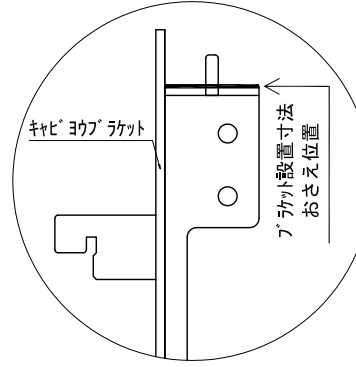

テンダーウォール TVボードセット(ボックスタイプ)+トール収納L 間口1300 高さ2000 プラン図

番号	名称	数量
①	バックボード	1
②	バックボード コンセント開口LOW	1
③	バックボード エント LR	1
④	対面シラス	1
⑤	ローボード 天板 W900	1
⑥	ローボード ペースキャビネット W900(900)	1
⑦	ローボード 台輪 W900	1
⑧	ローボード 扉 W470(900)	1
⑨	ローボード 棚板 W856(900)	1
⑩	ボックス	2
⑪	トップカバー W900 WE	1
⑫	片開きドアースキャビ L	1
⑬	片開きドアースキャビ L	1
⑭	化粧板	1
取付部品セット		1
⑮	キャビヨウラケット CL	2
⑯	キャビヨウラケット CR	2
取付部材各種		

▼ボックスラケット 設置位置拡大図

床全面仕上げのこと

備考欄/NOTE
 1、仕様は改良のため予告なく変更することがあります。
 2、取付壁面全面下地のこと。

改訂	4		9	縮尺/SCALE 1/20 (A3)	図面名称/TITLE テンダーウォール TVボードセット(ボックスタイプ) +トール収納L 間口1300 高さ2000 プラン図	図面番号/NO. G02224-0
	3		8			
	2		7			
	1		6			
	0	2020. 10. 31	新規作成			