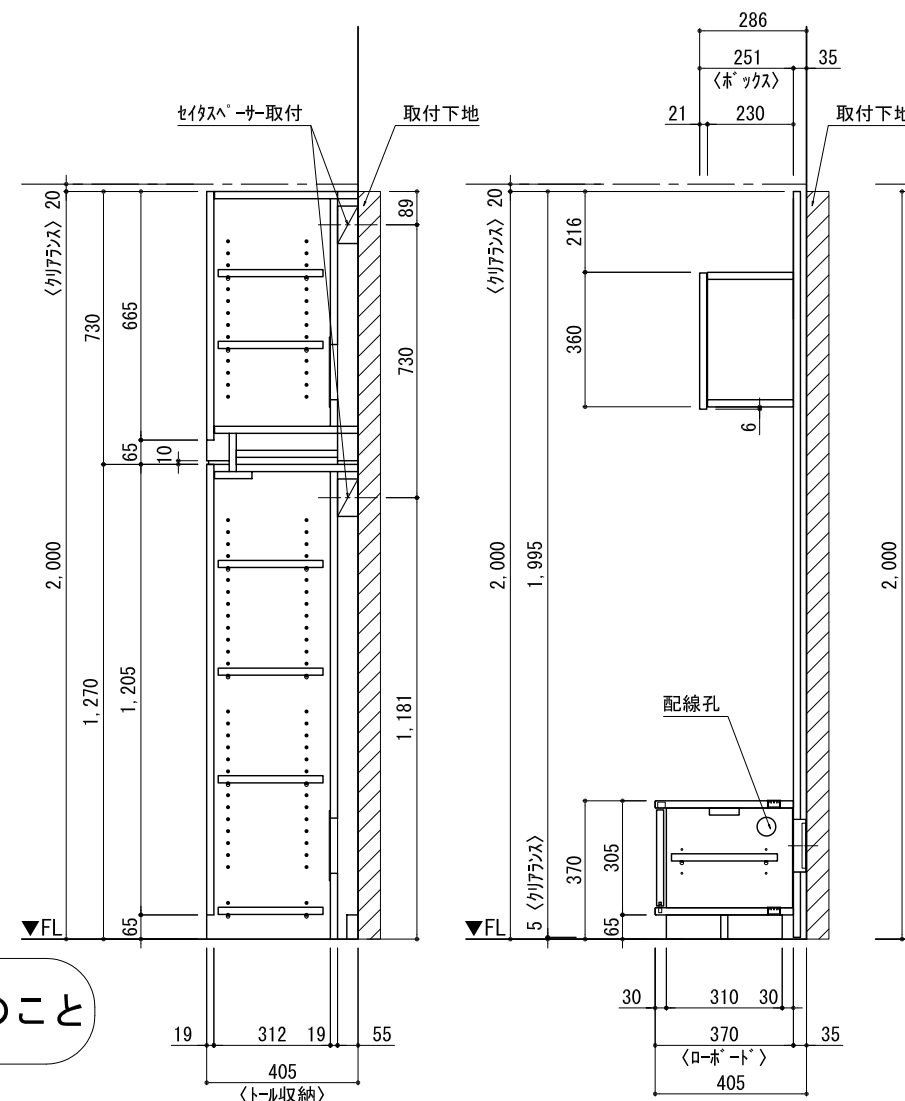

テンダーウォール TVボードセット(ボックスタイプ)+トール収納L 間口1750 高さ2000 プラン図

番号	名称	数量
①	バックボード	2
②	バックボード コンセント開口LOW	1
③	バックボード エント LR	1
④	対パンチ板	1
⑤	ロート 天板 W1350	1
⑥	ロート ベースキャビネット W350(1350) L	1
⑦	ロート ベースキャビネット W350(1350) R	1
⑧	ロート 台輪 W1350	1
⑨	ロート 扉 W370(1350)	2
⑩	ロート 棚板 W648(1350)	1
⑪	ボックス	3
⑫	トップカバー W450 E	1
⑬	トップカバー W900 E	1
⑭	片開きドアキャビネット L	1
⑮	片開きドアキャビネット L	1
⑯	化粧板	1
取付部品セット		1
⑰	キャビネットラケット CL	3
⑱	キャビネットラケット CR	3
取付部材各種		

▼ボックスラケット 設置位置拡大図

床全面仕上げのこと

備考欄/NOTE 1、仕様は改良のため予告なく変更することがあります。 2、取付壁面全面下地のこと。	4		9	縮尺/SCALE 1/20 (A3)	図面名称/TITLE テンダーウォール TVボードセット(ボックスタイプ) +トール収納L 間口1750 高さ2000 プラン図	図面番号/NO. G02225-0
	改訂	3	8			
		2	7			
		1	6			
		0	5			
	2020. 10. 31	新規作成				