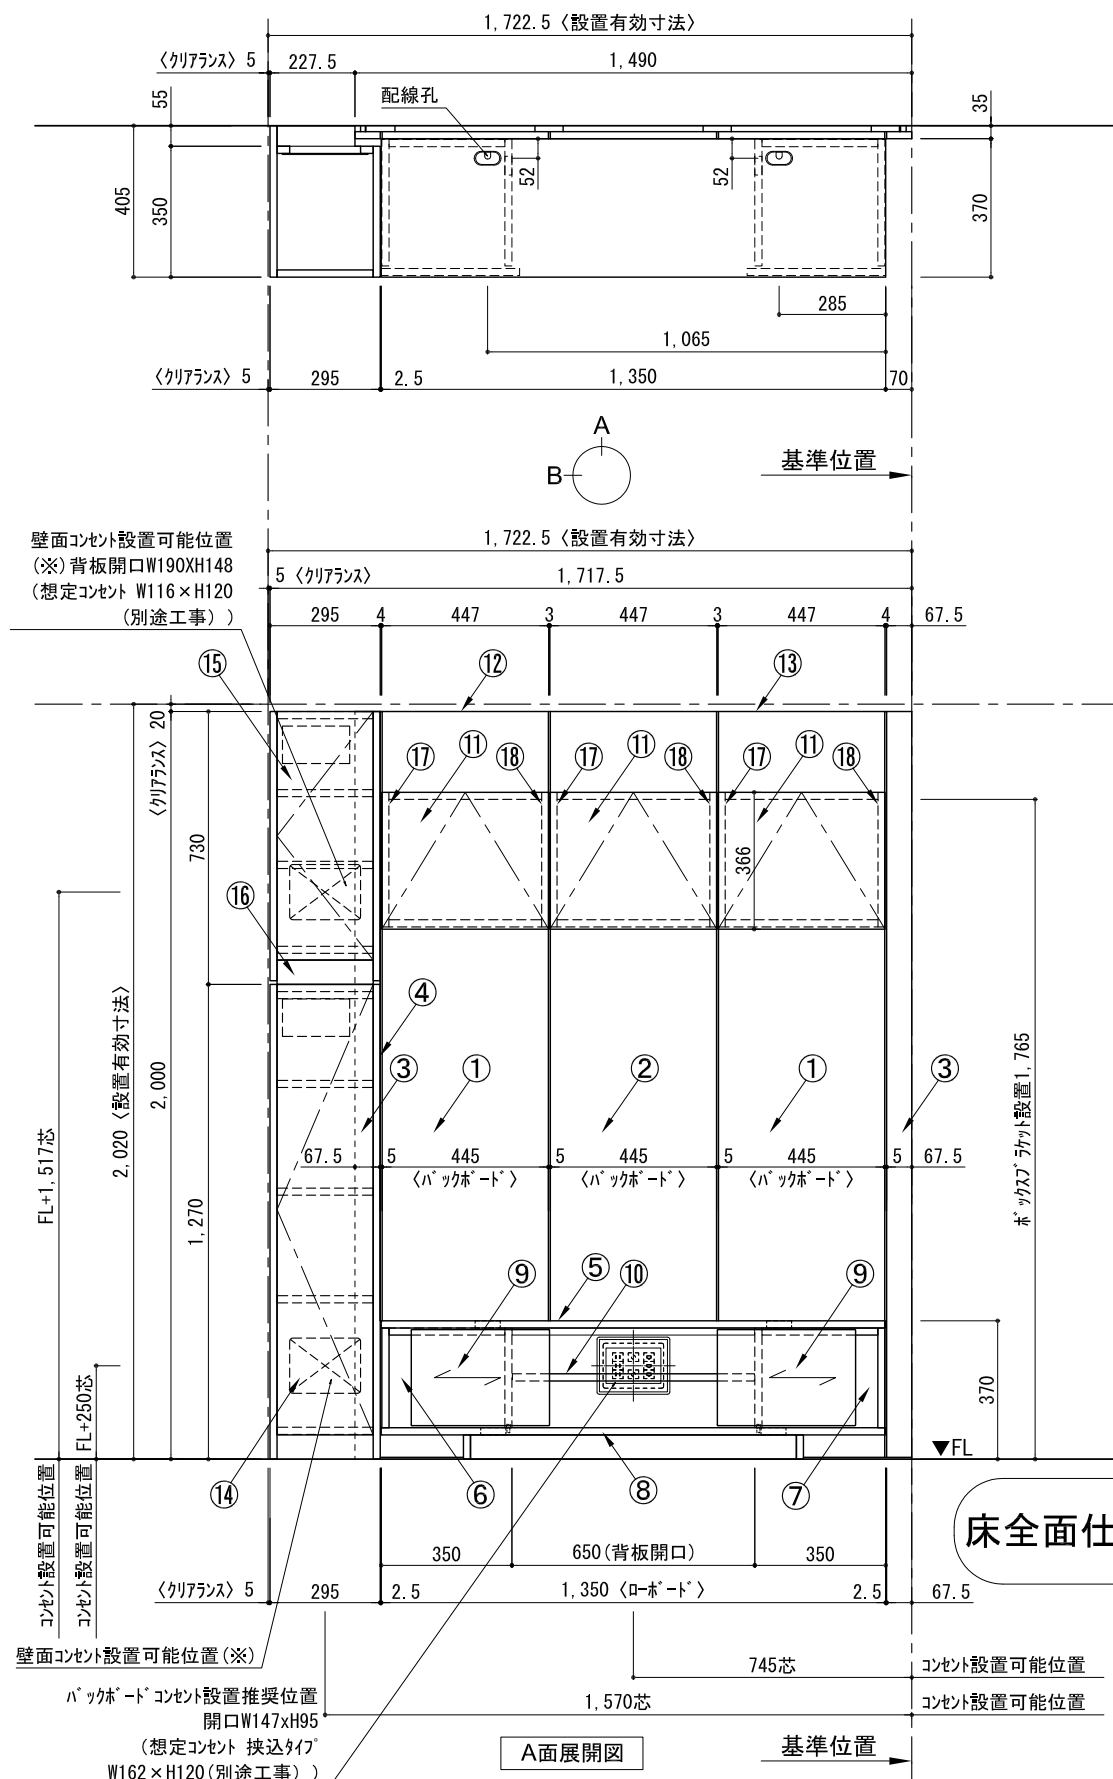

テンダーウォール TVボードセット(ボックスタイプ)+トール収納L 間口1750 高さ2000 プラン図

番号	名称	数量
①	バックボード	2
②	バックボード コンセント開口LOW	1
③	バックボード エント LR	1
④	対パンチ板	1
⑤	ロート 天板 W1350	1
⑥	ロート ベースキャビネット W350(1350) L	1
⑦	ロート ベースキャビネット W350(1350) R	1
⑧	ロート 台輪 W1350	1
⑨	ロート 扉 W370(1350)	2
⑩	ロート 棚板 W648(1350)	1
⑪	ボックス	3
⑫	トップカバー W450 E	1
⑬	トップカバー W900 E	1
⑭	片開きドアキャビネット L	1
⑮	片開きドアキャビネット L	1
⑯	化粧板	1
取付部品セット		1
⑰	キャビネットラケット CL	3
⑱	キャビネットラケット CR	3
取付部材各種		

▼ボックスラケット 設置位置拡大図

床全面仕上げのこと

備考欄/NOTE 1、仕様は改良のため予告なく変更することがあります。 2、取付壁面全面下地のこと。	4		9	縮尺/SCALE 1/20 (A3)	図面名称/TITLE テンダーウォール TVボードセット(ボックスタイプ) +トール収納L 間口1750 高さ2000 プラン図	図面番号/NO. G02225-0
	改訂	3	8			
		2	7			
		1	6			
		0	5			
	2020. 10. 31	新規作成				