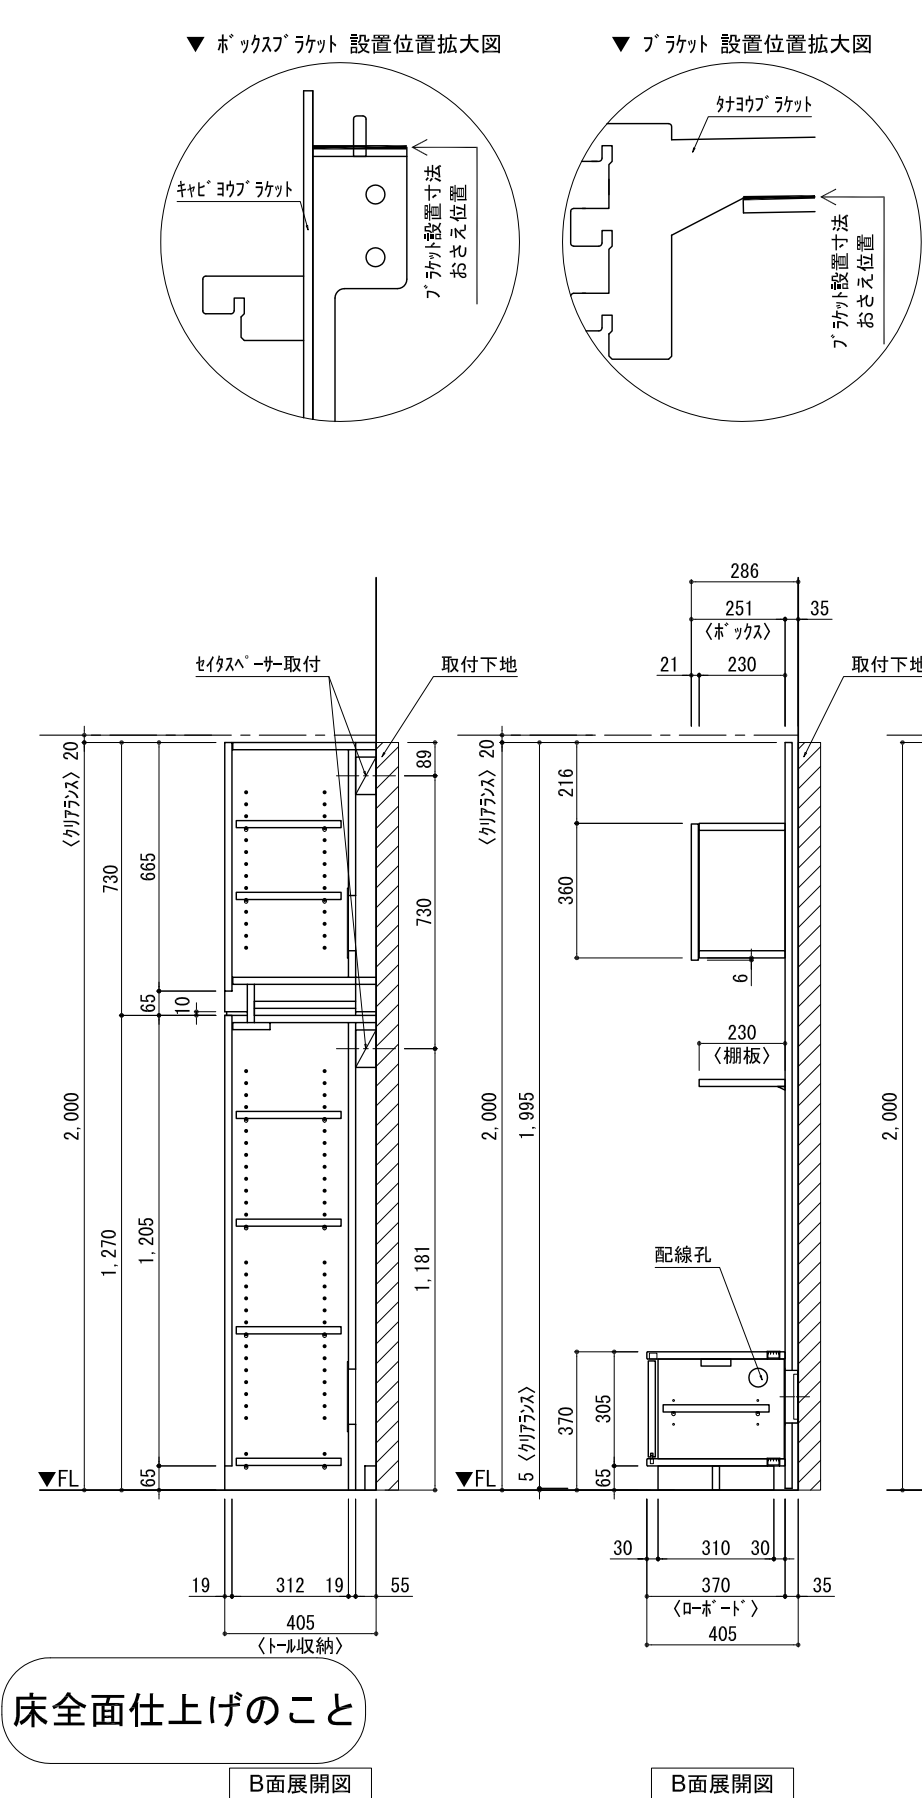

テンダーウォール TVボードセット(ボックスタイプ)+トール収納L 間口2200 高さ2000 プラン図

番号	名称	数量
①	バックボード	3
②	バックボード コンセント開口LOW	1
③	バックボード エント LR	1
④	クハシラ オス	1
⑤	クハシ D230 W450	1
⑥	ロボット 天板 W1800	1
⑦	ロボット ベースキャビネット W460(1800) L	1
⑧	ロボット ベースキャビネット W460(1800) R	1
⑨	ロボット 台輪 W1800	1
⑩	ロボット 扉 W480(1800)	2
⑪	ロボット 棚板 W878(1800)	1
⑫	ボックス	4
⑬	トップカバー W900 E	2
⑭	片開きドアベースキャビ L	1
⑮	片開きドアベースキャビ R	1
⑯	化粧板	1
取付部品セット		1
⑰	クハシラ ラケット T23L	1
⑱	クハシラ ラケット T23R	1
⑲	キャビネット ラケット CL	4
⑳	キャビネット ラケット CR	4
取付部材各種		4

備考欄/NOTE  
 1、仕様は改良のため予告なく変更することがあります。  
 2、取付壁面全面下地のこと。

改訂	4		9
	3		8
	2		7
	1		6
	0	2020. 10. 31	新規作成

縮尺/SCALE	図面名称/TITLE	図面番号/NO.
1/20 (A3)	テンダーウォール TVボードセット(ボックスタイプ)+トール収納L 間口2200 高さ2000 プラン図	G02226-0