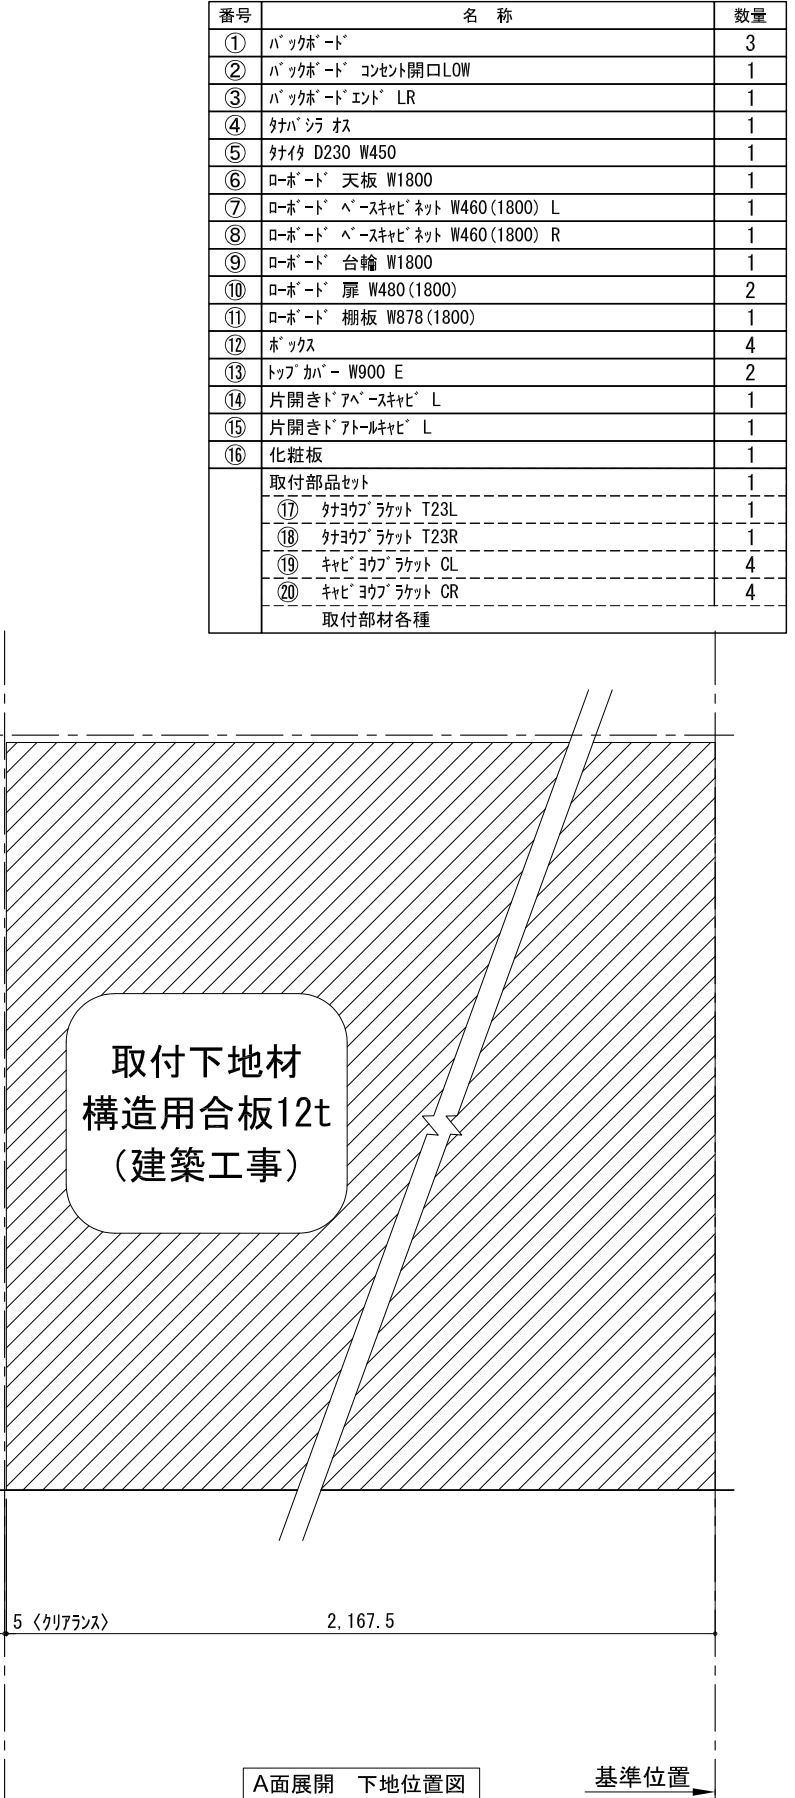

テンダーウォール TVボードセット(ボックスタイプ)+トール収納L 間口2200 高さ2000 プラン図

番号	名称	数量
①	バックボード	3
②	バックボード コンセント開口LOW	1
③	バックボード エント LR	1
④	クハシラ オス	1
⑤	クハシ D230 W450	1
⑥	ロボット 天板 W1800	1
⑦	ロボット ベースキャビネット W460(1800) L	1
⑧	ロボット ベースキャビネット W460(1800) R	1
⑨	ロボット 台輪 W1800	1
⑩	ロボット 扉 W480(1800)	2
⑪	ロボット 棚板 W878(1800)	1
⑫	ボックス	4
⑬	トップカバー W900 E	2
⑭	片開きドアベースキャビ L	1
⑮	片開きドアベースキャビ R	1
⑯	化粧板	1
取付部品セット		1
⑰	クハシラ ラケット T23L	1
⑱	クハシラ ラケット T23R	1
⑲	キャビネット ラケット CL	4
⑳	キャビネット ラケット CR	4
取付部材各種		4

備考欄/NOTE  
 1、仕様は改良のため予告なく変更することがあります。  
 2、取付壁面全面下地のこと。

改訂	4		9
	3		8
	2		7
	1		6
	0	2020. 10. 31	新規作成

縮尺/SCALE	図面名称/TITLE	図面番号/NO.
1/20 (A3)	テンダーウォール TVボードセット(ボックスタイプ)+トール収納L 間口2200 高さ2000 プラン図	G02226-0