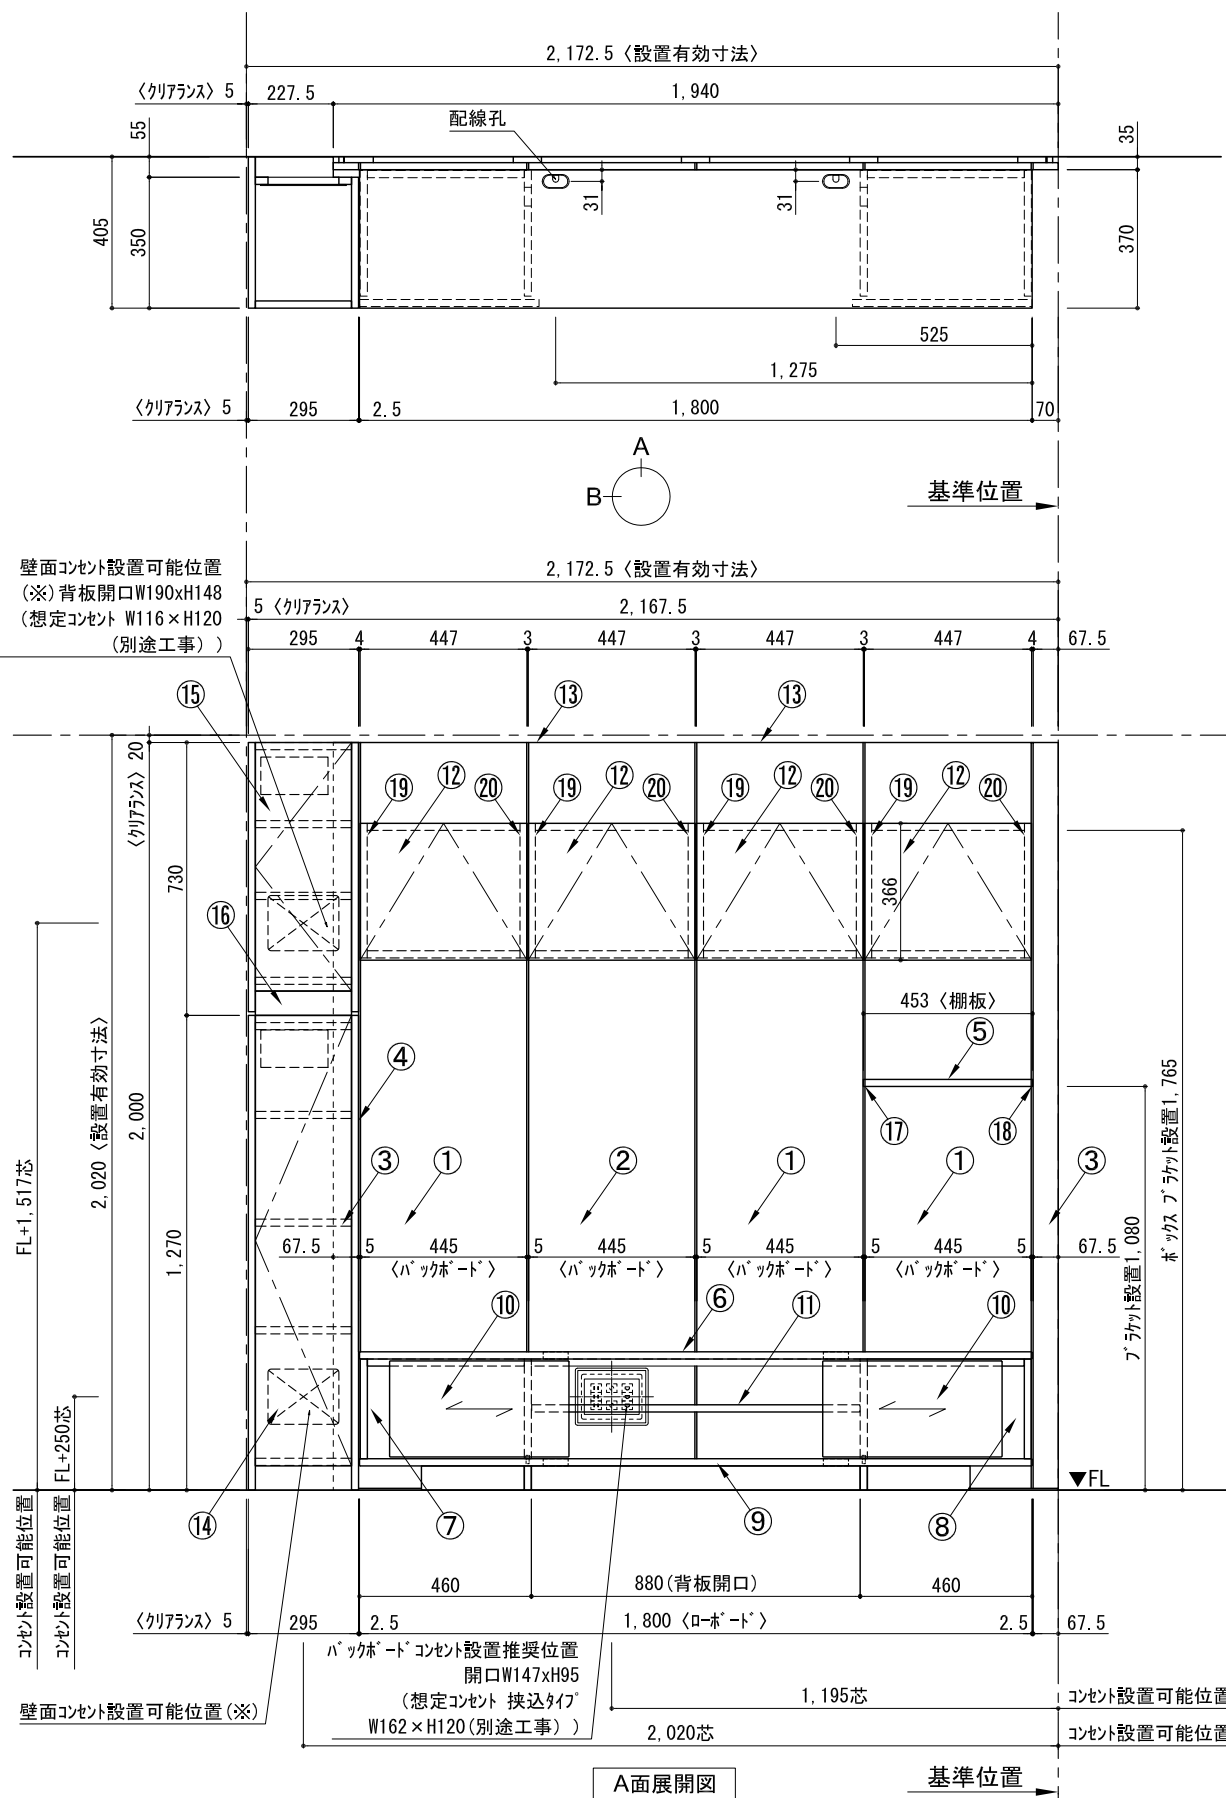

テンダーウォール TVボードセット(ボックスタイプ)+トール収納L 間口2200 高さ2000 プラン図

番号	名称	数量
①	バックボード	3
②	バックボード コンセント開口LOW	1
③	バックボード エント LR	1
④	クハシラ オス	1
⑤	クハシ D230 W450	1
⑥	ロボット 天板 W1800	1
⑦	ロボット ベースキャビネット W460(1800) L	1
⑧	ロボット ベースキャビネット W460(1800) R	1
⑨	ロボット 台輪 W1800	1
⑩	ロボット 扉 W480(1800)	2
⑪	ロボット 棚板 W878(1800)	1
⑫	ボックス	4
⑬	トップカバー W900 E	2
⑭	片開きドアベースキャビ L	1
⑮	片開きドアベースキャビ R	1
⑯	化粧板	1
取付部品セット		1
⑰	クハシラ ラケット T23L	1
⑱	クハシラ ラケット T23R	1
⑲	キャビネット ラケット CL	4
⑳	キャビネット ラケット CR	4
取付部材各種		4

備考欄/NOTE  
 1、仕様は改良のため予告なく変更することがあります。  
 2、取付壁面全面下地のこと。

改訂	4		9
	3		8
	2		7
	1		6
	0	2020. 10. 31	新規作成

縮尺/SCALE	図面名称/TITLE	図面番号/NO.
1/20 (A3)	テンダーウォール TVボードセット(ボックスタイプ)+トール収納L 間口2200 高さ2000 プラン図	G02226-0