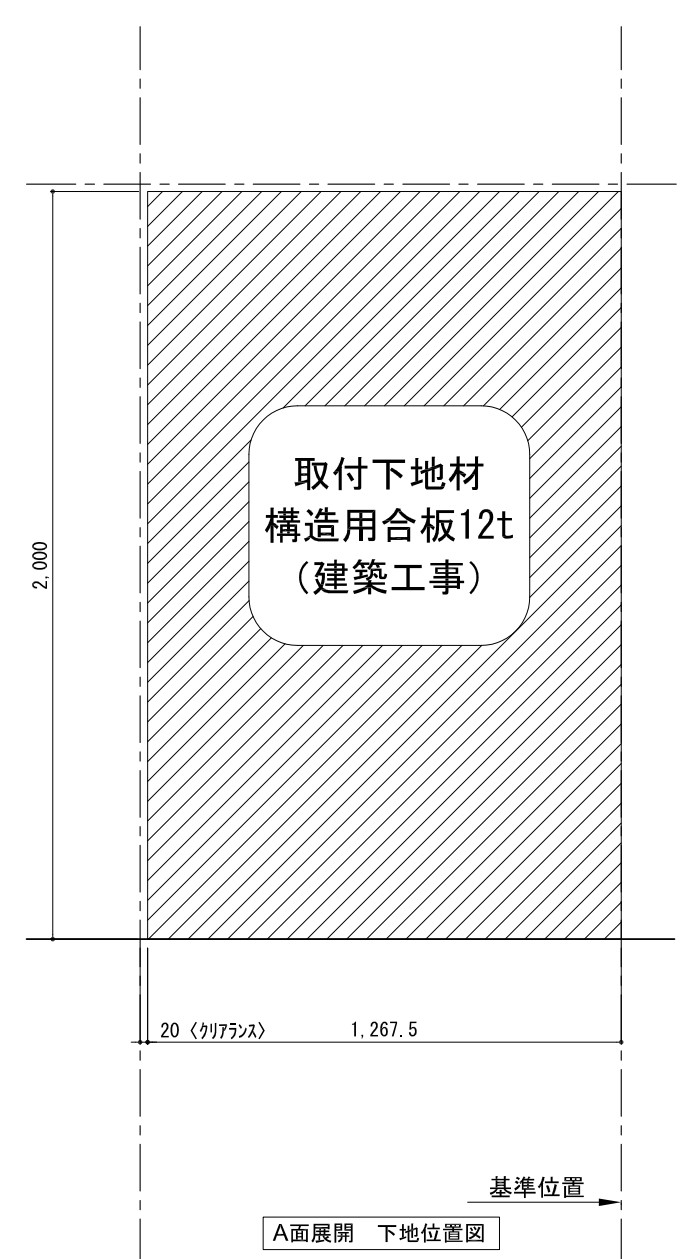

テンダーウォール TVボードセット(ボックスタイプ)+トール収納R 間口1300 高さ2000 プラン図

番号	名称	数量
①	バックボード	1
②	バックボード コンセント開口LOW	1
③	バックボード エント LR	1
④	対パンチス	1
⑤	ロボット 天板 W900	1
⑥	ロボット ベースキャビネット W900 (900)	1
⑦	ロボット 台輪 W900	1
⑧	ロボット 扉 W470 (900)	1
⑨	ロボット 棚板 W856 (900)	1
⑩	ボックス	2
⑪	トップカバー W900 WE	1
⑫	片開きドアキャビ R	1
⑬	片開きドアキャビ R	1
⑭	化粧板	1
	取付部品セット	1
⑮	キャビヨウマウント CL	2
⑯	キャビヨウマウント CR	2
	取付部材各種	

床全面仕上げのこと

備考欄/NOTE
 1、仕様は改良のため予告なく変更することがあります。
 2、取付壁面全面下地のこと。

改訂	4		9
	3		8
	2		7
	1		6
	0	2020. 10. 31	新規作成

縮尺/SCALE	図面名称/TITLE	図面番号/NO.
1/20 (A3)	テンダーウォール TVボードセット(ボックスタイプ)+トール収納R 間口1300 高さ2000 プラン図	G02227-0