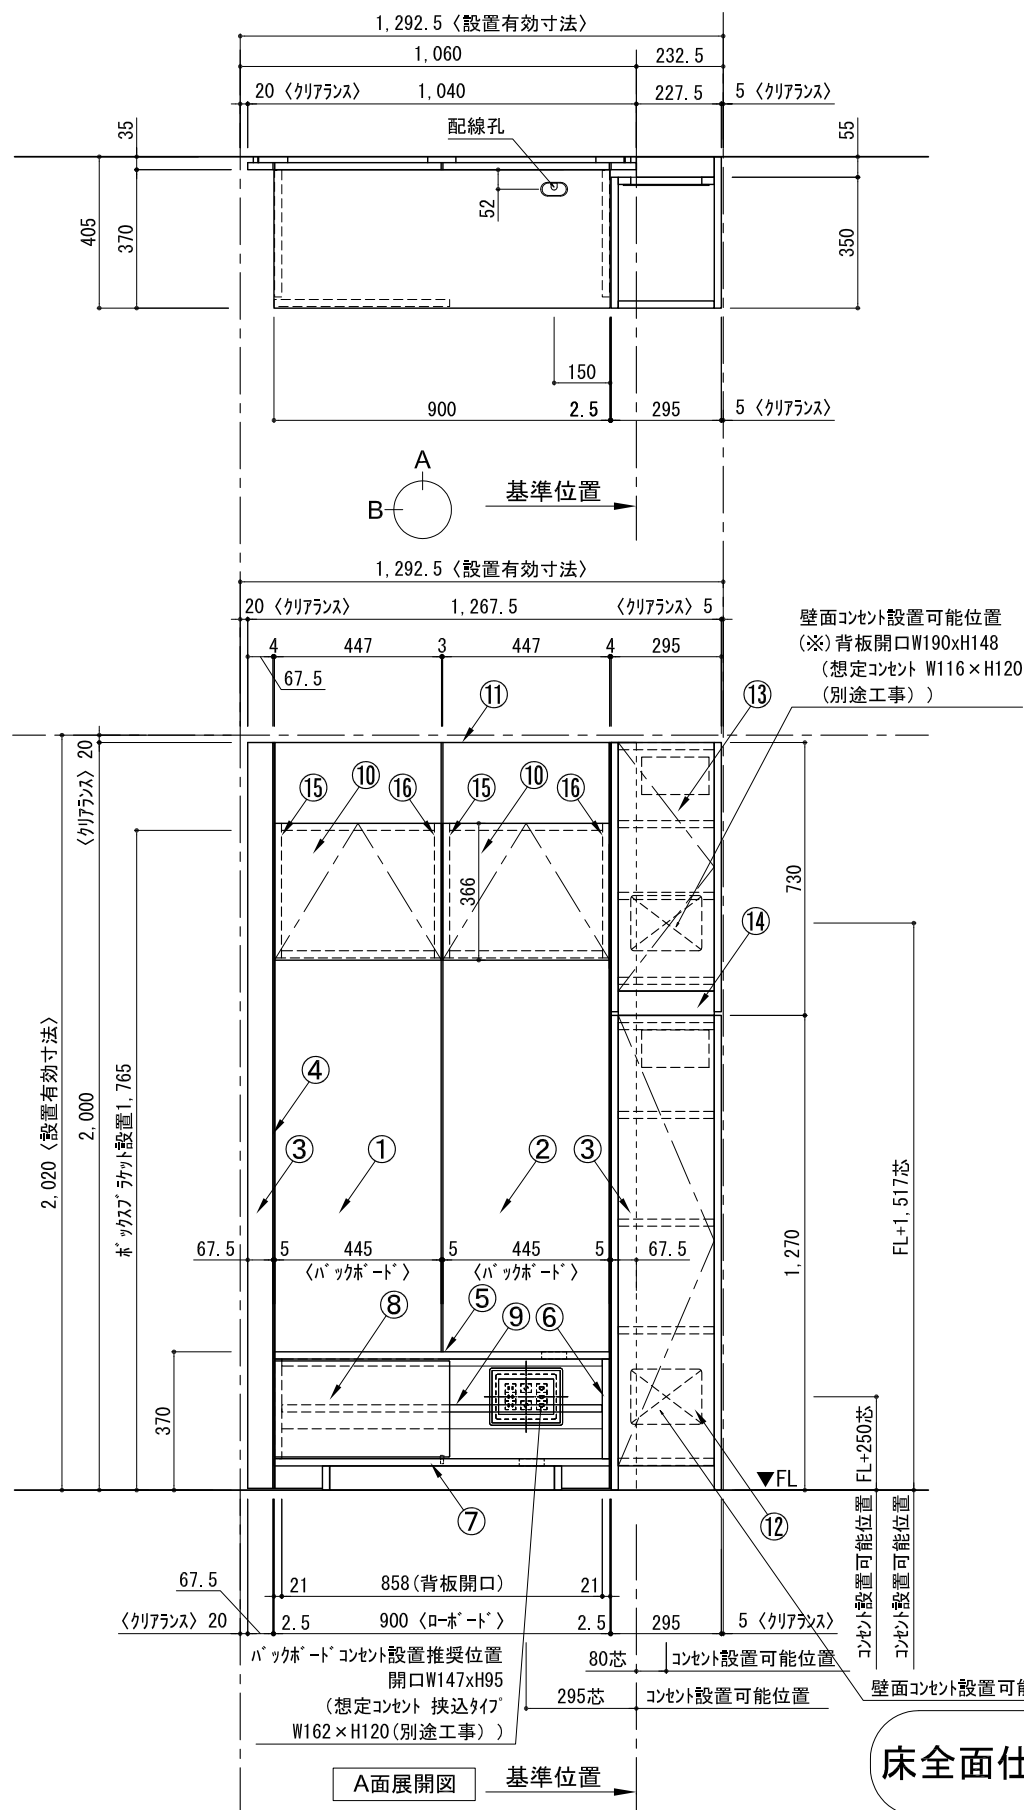

テンダーウォール TVボードセット(ボックスタイプ)+トール収納R 間口1300 高さ2000 プラン図

番号	名称	数量
①	バックボード	1
②	バックボード コンセント開口LOW	1
③	バックボード エント LR	1
④	対パンチス	1
⑤	ロボット 天板 W900	1
⑥	ロボット ベースキャビネット W900 (900)	1
⑦	ロボット 台輪 W900	1
⑧	ロボット 扉 W470 (900)	1
⑨	ロボット 棚板 W856 (900)	1
⑩	ボックス	2
⑪	トップカバー W900 WE	1
⑫	片開きドアキャビ R	1
⑬	片開きドアキャビ R	1
⑭	化粧板	1
	取付部品セット	1
⑮	キャビヨウマウント CL	2
⑯	キャビヨウマウント CR	2
	取付部材各種	

床全面仕上げのこと

備考欄/NOTE
 1、仕様は改良のため予告なく変更することがあります。
 2、取付壁面全面下地のこと。

改訂	4		9
	3		8
	2		7
	1		6
	0	2020. 10. 31	新規作成

縮尺/SCALE	図面名称/TITLE	図面番号/NO.
1/20 (A3)	テンダーウォール TVボードセット(ボックスタイプ)+トール収納R 間口1300 高さ2000 プラン図	G02227-0