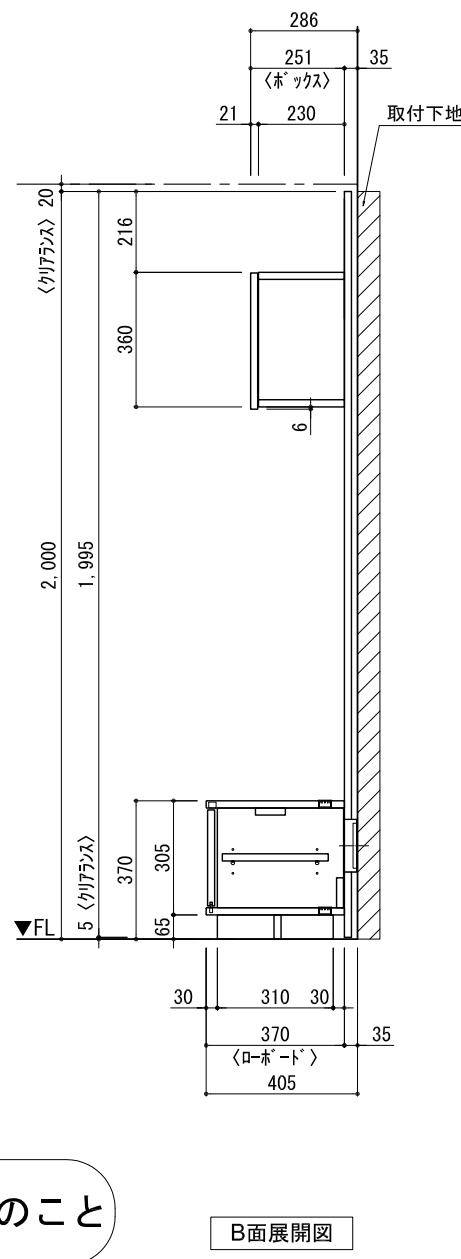

テンダーウォール TVボードセット(ボックスタイプ)+トール収納R 間口1300 高さ2000 プラン図

番号	名称	数量
①	バックボード	1
②	バックボード コンセント開口LOW	1
③	バックボード エント LR	1
④	対パンチス	1
⑤	ロボット 天板 W900	1
⑥	ロボット ベースキャビネット W900 (900)	1
⑦	ロボット 台輪 W900	1
⑧	ロボット 扉 W470 (900)	1
⑨	ロボット 棚板 W856 (900)	1
⑩	ボックス	2
⑪	トップカバー W900 WE	1
⑫	片開きドアキャビ R	1
⑬	片開きドアキャビ R	1
⑭	化粧板	1
	取付部品セット	1
⑮	キャビヨウマウント CL	2
⑯	キャビヨウマウント CR	2
	取付部材各種	

床全面仕上げのこと

備考欄/NOTE
 1、仕様は改良のため予告なく変更することがあります。
 2、取付壁面全面下地のこと。

改訂	4		9
	3		8
	2		7
	1		6
	0	2020. 10. 31	新規作成

縮尺/SCALE	図面名称/TITLE	図面番号/NO.
1/20 (A3)	テンダーウォール TVボードセット(ボックスタイプ)+トール収納R 間口1300 高さ2000 プラン図	G02227-0