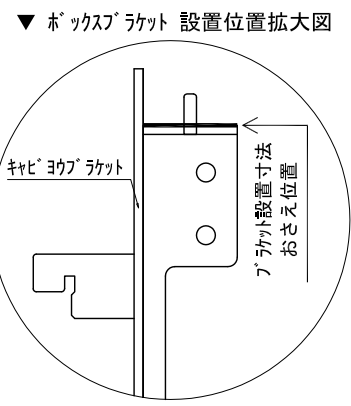

テンダーウォール TVボードセット(ボックスタイプ)+トール収納R 間口1300 高さ2000 プラン図

番号	名称	数量
①	バックボード	1
②	バックボード コンセント開口LOW	1
③	バックボード エント LR	1
④	対パンチス	1
⑤	ロボット 天板 W900	1
⑥	ロボット ベースキャビネット W900 (900)	1
⑦	ロボット 台輪 W900	1
⑧	ロボット 扉 W470 (900)	1
⑨	ロボット 棚板 W856 (900)	1
⑩	ボックス	2
⑪	トップカバー W900 WE	1
⑫	片開きドアキャビ R	1
⑬	片開きドアキャビ R	1
⑭	化粧板	1
	取付部品セット	1
⑮	キャビヨウマウント CL	2
⑯	キャビヨウマウント CR	2
	取付部材各種	

床全面仕上げのこと

備考欄/NOTE
 1、仕様は改良のため予告なく変更することがあります。
 2、取付壁面全面下地のこと。

改訂	4		9
	3		8
	2		7
	1		6
	0	2020. 10. 31	新規作成

縮尺/SCALE	図面名称/TITLE	図面番号/NO.
1/20 (A3)	テンダーウォール TVボードセット(ボックスタイプ)+トール収納R 間口1300 高さ2000 プラン図	G02227-0