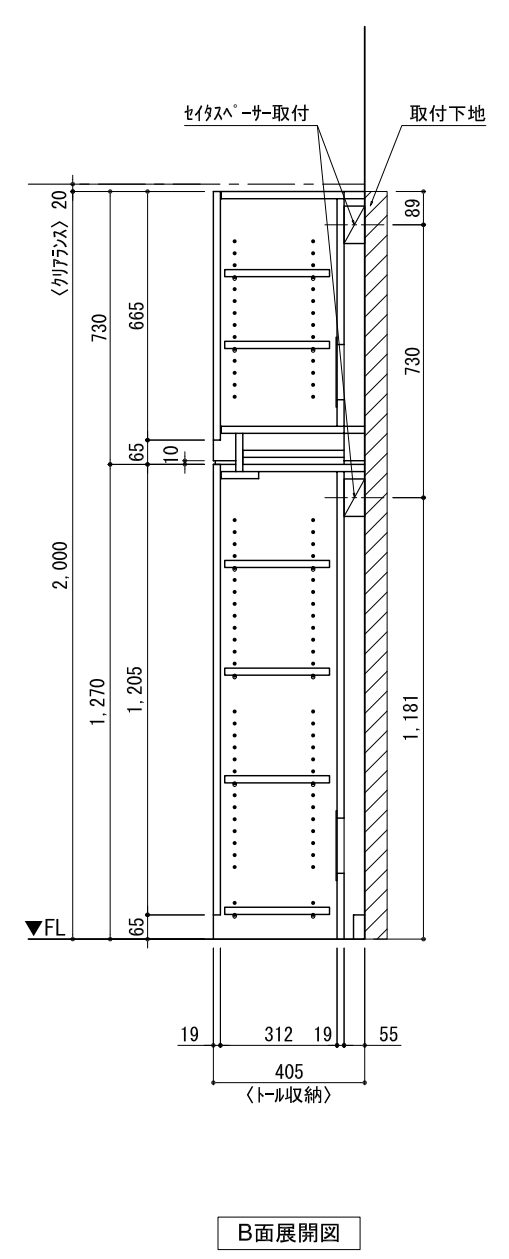

テンダーウォール TVボードセット(ボックスタイプ)+トール収納R 間口1300 高さ2000 プラン図

番号	名称	数量
①	バックボード	1
②	バックボード コンセント開口LOW	1
③	バックボード エント LR	1
④	対パンチス	1
⑤	ロボット 天板 W900	1
⑥	ロボット ベースキャビネット W900 (900)	1
⑦	ロボット 台輪 W900	1
⑧	ロボット 扉 W470 (900)	1
⑨	ロボット 棚板 W856 (900)	1
⑩	ボックス	2
⑪	トップカバー W900 WE	1
⑫	片開きドアキャビ R	1
⑬	片開きドアキャビ R	1
⑭	化粧板	1
	取付部品セット	1
⑮	キャビヨウマウント CL	2
⑯	キャビヨウマウント CR	2
	取付部材各種	

床全面仕上げのこと

備考欄/NOTE
 1、仕様は改良のため予告なく変更することがあります。
 2、取付壁面全面下地のこと。

改訂	4		9
	3		8
	2		7
	1		6
	0	2020. 10. 31	新規作成

縮尺/SCALE	図面名称/TITLE	図面番号/NO.
1/20 (A3)	テンダーウォール TVボードセット(ボックスタイプ)+トール収納R 間口1300 高さ2000 プラン図	G02227-0