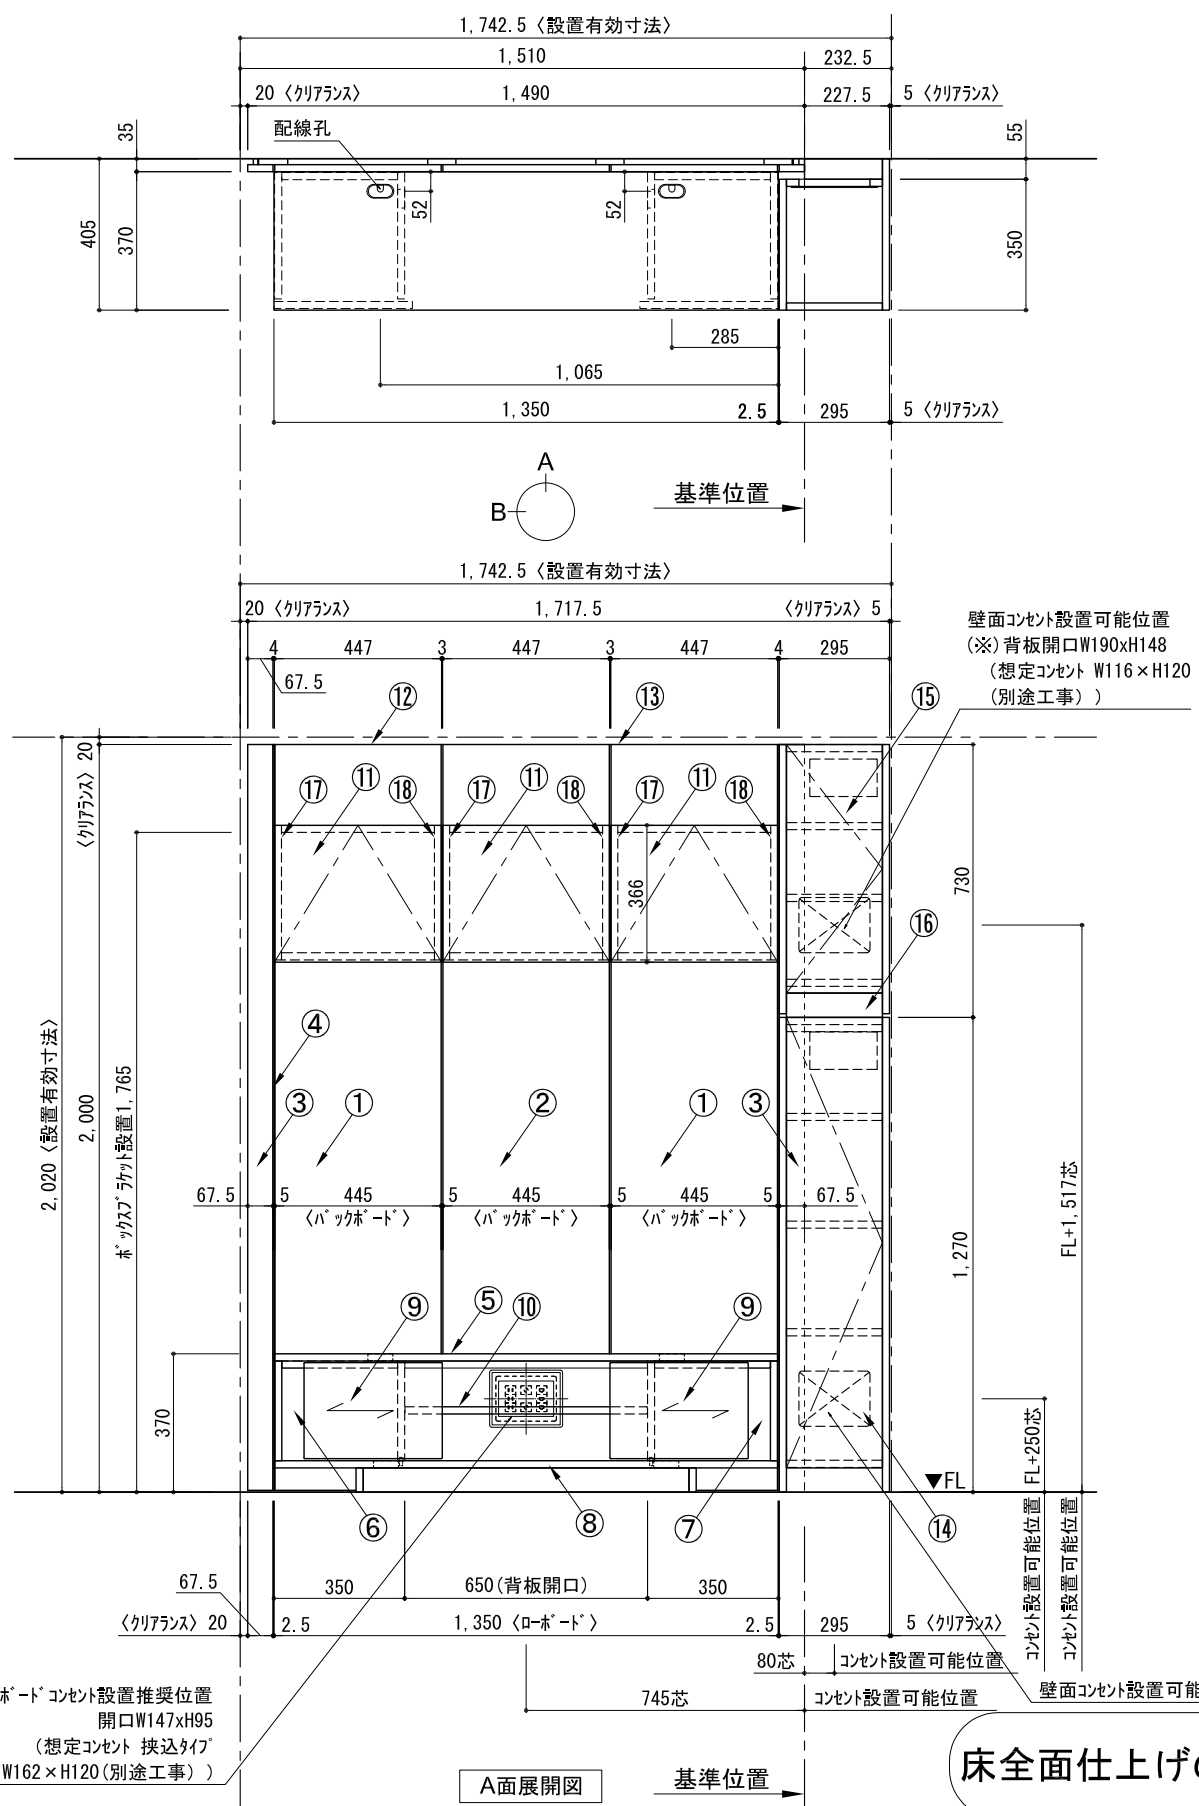

テンダーウォール TVボードセット(ボックスタイプ)+トール収納R 間口1750 高さ2000 プラン図

番号	名称	数量
①	バックボード	2
②	バックボード コンセント開口LOW	1
③	バックボード エント LR	1
④	対パンチ	1
⑤	ロート 天板 W1350	1
⑥	ロート ベースキャビネット W350(1350) L	1
⑦	ロート ベースキャビネット W350(1350) R	1
⑧	ロート 台輪 W1350	1
⑨	ロート 扉 W370(1350)	2
⑩	ロート 棚板 W648(1350)	1
⑪	ボックス	3
⑫	トップカバー W450 E	1
⑬	トップカバー W900 E	1
⑭	片開きドアキャビネット R	1
⑮	片開きドアキャビネット R	1
⑯	化粧板	1
取付部品セット		1
⑰	キャビヨウラケット CL	3
⑱	キャビヨウラケット CR	3
取付部材各種		

備考欄/NOTE  
 1、仕様は改良のため予告なく変更することがあります。  
 2、取付壁面全面下地のこと。

床全面仕上げのこと

改訂	4		9	
	3		8	
	2		7	
	1		6	
	0	2020. 10. 31	新規作成	5

縮尺/SCALE	図面名称/TITLE	図面番号/NO.
1/20 (A3)	テンダーウォール TVボードセット(ボックスタイプ)+トール収納R 間口1750 高さ2000 プラン図	G02228-0