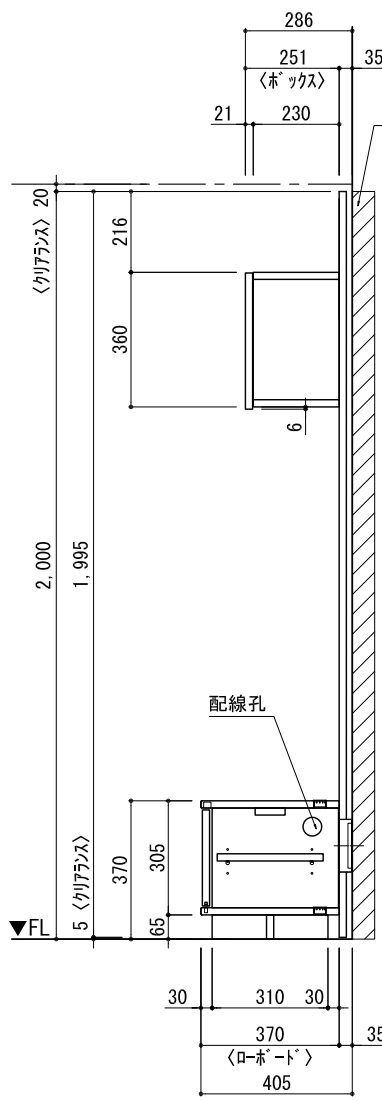

テンダーウォール TVボードセット(ボックスタイプ)+トール収納R 間口1750 高さ2000 プラン図

番号	名称	数量
①	バックボード	2
②	バックボード コンセント開口LOW	1
③	バックボード エント LR	1
④	対パンチ	1
⑤	ロート 天板 W1350	1
⑥	ロート ベースキャビネット W350(1350) L	1
⑦	ロート ベースキャビネット W350(1350) R	1
⑧	ロート 台輪 W1350	1
⑨	ロート 扉 W370(1350)	2
⑩	ロート 棚板 W648(1350)	1
⑪	ボックス	3
⑫	トップカバー W450 E	1
⑬	トップカバー W900 E	1
⑭	片開きドアキャビネット R	1
⑮	片開きドアキャビネット R	1
⑯	化粧板	1
取付部品セット		1
⑰	キャビヨウラケット CL	3
⑱	キャビヨウラケット CR	3
取付部材各種		

備考欄/NOTE  
 1、仕様は改良のため予告なく変更することがあります。  
 2、取付壁面全面下地のこと。

床全面仕上げのこと

改訂	4		9	
	3		8	
	2		7	
	1		6	
	0	2020. 10. 31	新規作成	5

縮尺/SCALE	図面名称/TITLE	図面番号/NO.
1/20 (A3)	テンダーウォール TVボードセット(ボックスタイプ)+トール収納R 間口1750 高さ2000 プラン図	G02228-0