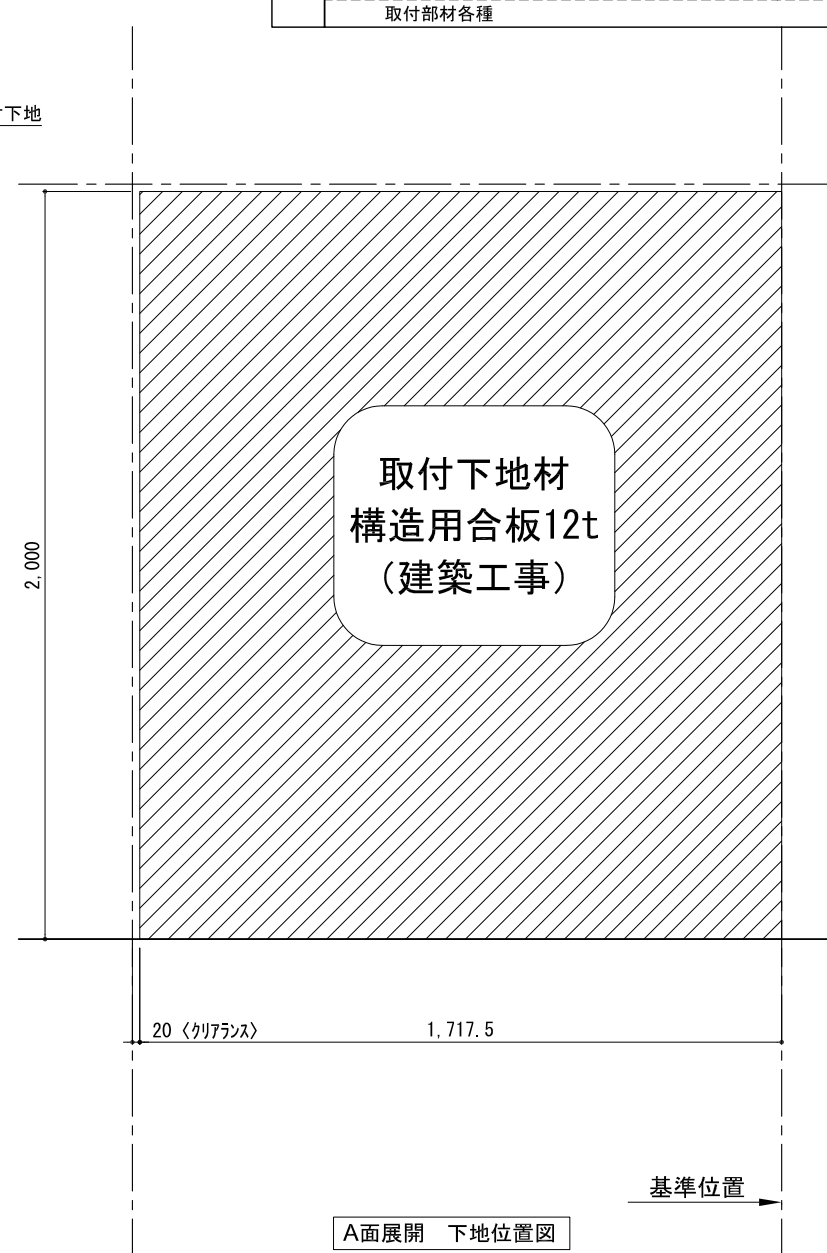

テンダーウォール TVボードセット(ボックスタイプ)+トール収納R 間口1750 高さ2000 プラン図

番号	名称	数量
①	バックボード	2
②	バックボード コンセント開口LOW	1
③	バックボード エント LR	1
④	対パンチ	1
⑤	ロート 天板 W1350	1
⑥	ロート ベースキャビネット W350(1350) L	1
⑦	ロート ベースキャビネット W350(1350) R	1
⑧	ロート 台輪 W1350	1
⑨	ロート 扉 W370(1350)	2
⑩	ロート 棚板 W648(1350)	1
⑪	ボックス	3
⑫	トップカバー W450 E	1
⑬	トップカバー W900 E	1
⑭	片開きドアキャビネット R	1
⑮	片開きドアキャビネット R	1
⑯	化粧板	1
取付部品セット		1
⑰	キャビヨウラケット CL	3
⑱	キャビヨウラケット CR	3
取付部材各種		

備考欄/NOTE  
 1、仕様は改良のため予告なく変更することがあります。  
 2、取付壁面全面下地のこと。

床全面仕上げのこと

改訂	4		9	
	3		8	
	2		7	
	1		6	
	0	2020. 10. 31	新規作成	5

縮尺/SCALE	図面名称/TITLE	図面番号/NO.
1/20 (A3)	テンダーウォール TVボードセット(ボックスタイプ)+トール収納R 間口1750 高さ2000 プラン図	G02228-0