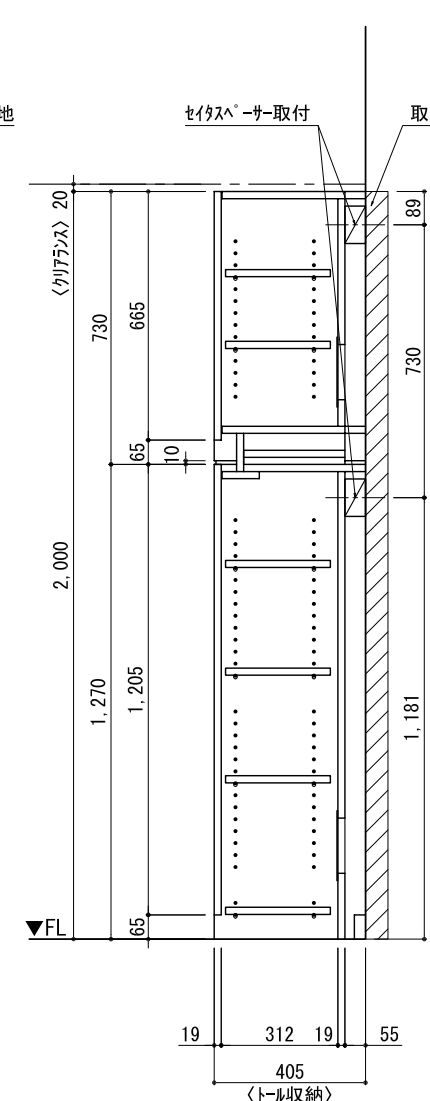

テンダーウォール TVボードセット(ボックスタイプ)+トール収納R 間口1750 高さ2000 プラン図

番号	名称	数量
①	バックボード	2
②	バックボード コンセント開口LOW	1
③	バックボード エント LR	1
④	対パンチ	1
⑤	ロート 天板 W1350	1
⑥	ロート ベースキャビネット W350(1350) L	1
⑦	ロート ベースキャビネット W350(1350) R	1
⑧	ロート 台輪 W1350	1
⑨	ロート 扉 W370(1350)	2
⑩	ロート 棚板 W648(1350)	1
⑪	ボックス	3
⑫	トップカバー W450 E	1
⑬	トップカバー W900 E	1
⑭	片開きドアキャビネット R	1
⑮	片開きドアキャビネット R	1
⑯	化粧板	1
取付部品セット		1
⑰	キャビヨウラケット CL	3
⑱	キャビヨウラケット CR	3
取付部材各種		

備考欄/NOTE  
 1、仕様は改良のため予告なく変更することがあります。  
 2、取付壁面全面下地のこと。

床全面仕上げのこと

改訂	4		9	
	3		8	
	2		7	
	1		6	
	0	2020. 10. 31	新規作成	5

縮尺/SCALE	図面名称/TITLE	図面番号/NO.
1/20 (A3)	テンダーウォール TVボードセット(ボックスタイプ)+トール収納R 間口1750 高さ2000 プラン図	G02228-0