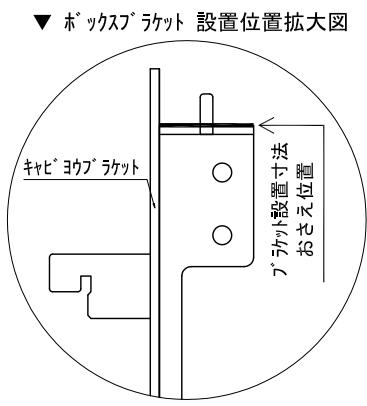

テンダーウォール TVボードセット(ボックスタイプ)+トール収納R 間口1750 高さ2000 プラン図

番号	名称	数量
①	バックボード	2
②	バックボード コンセント開口LOW	1
③	バックボード エント LR	1
④	対パンチ	1
⑤	ロート 天板 W1350	1
⑥	ロート ベースキャビネット W350(1350) L	1
⑦	ロート ベースキャビネット W350(1350) R	1
⑧	ロート 台輪 W1350	1
⑨	ロート 扉 W370(1350)	2
⑩	ロート 棚板 W648(1350)	1
⑪	ボックス	3
⑫	トップカバー W450 E	1
⑬	トップカバー W900 E	1
⑭	片開きドアキャビネット R	1
⑮	片開きドアキャビネット R	1
⑯	化粧板	1
取付部品セット		1
⑰	キャビヨウラケット CL	3
⑱	キャビヨウラケット CR	3
取付部材各種		

備考欄/NOTE  
 1、仕様は改良のため予告なく変更することがあります。  
 2、取付壁面全面下地のこと。

床全面仕上げのこと

改訂	4		9	
	3		8	
	2		7	
	1		6	
	0	2020. 10. 31	新規作成	5

縮尺/SCALE	図面名称/TITLE	図面番号/NO.
1/20 (A3)	テンダーウォール TVボードセット(ボックスタイプ)+トール収納R 間口1750 高さ2000 プラン図	G02228-0