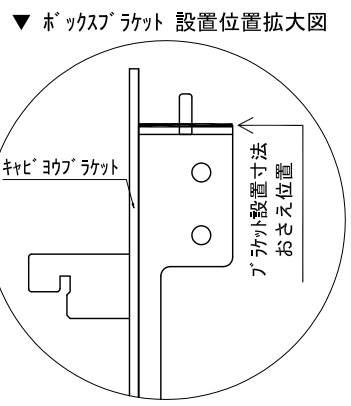

テンダーウォール TVボードセット(ボックスタイプ) 間口1050 高さ2000 プラン図

番号	名称	数量
①	バックボード	1
②	バックボード コンセント開口LOW	1
③	バックボード エンド LR	1
④	クッション	1
⑤	ロボット 天板 W900	1
⑥	ロボット ベースキャビネット W900(900)	1
⑦	ロボット 台輪 W900	1
⑧	ロボット 扉 W470(900)	1
⑨	ロボット 棚板 W856(900)	1
⑩	ボックス	2
⑪	トップカバー W900 WE	1
取付部品セット		1
⑫	キャビネットラケット CL	2
⑬	キャビネットラケット CR	2
取付部材各種		

床全面仕上げのこと

備考欄/NOTE
 1、仕様は改良のため予告なく変更することがあります。
 2、取付壁面全面下地のこと。

改訂	4		9	縮尺/SCALE 1/20 (A3)	図面名称/TITLE テンダーウォール TVボードセット(ボックスタイプ) 間口1050 高さ2000 プラン図	図面番号/NO. G02230-0
	3		8			
	2		7			
	1		6			
	0	2020. 10. 31	新規作成			