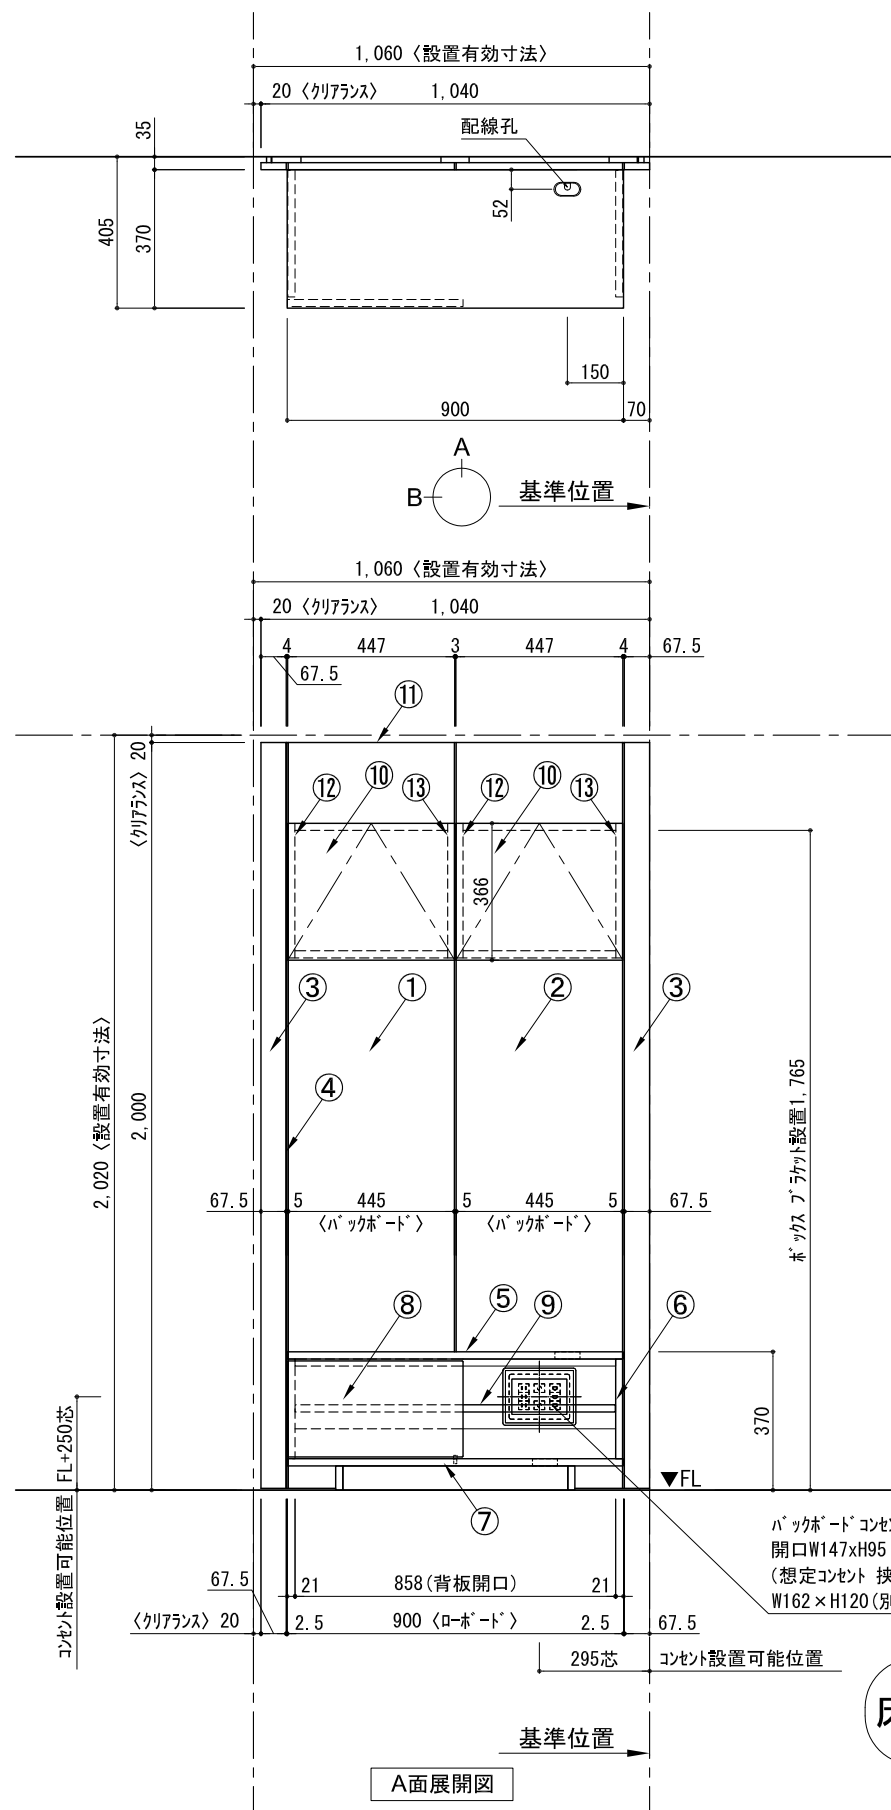

テンダーウォール TVボードセット(ボックスタイプ) 間口1050 高さ2000 プラン図

番号	名称	数量
①	バックボード	1
②	バックボード コンセント開口LOW	1
③	バックボード エンド LR	1
④	クッション	1
⑤	ロボット 天板 W900	1
⑥	ロボット ベースキャビネット W900(900)	1
⑦	ロボット 台輪 W900	1
⑧	ロボット 扉 W470(900)	1
⑨	ロボット 棚板 W856(900)	1
⑩	ボックス	2
⑪	トップカバー W900 WE	1
取付部品セット		1
⑫	キャビネットラケット CL	2
⑬	キャビネットラケット CR	2
取付部材各種		

床全面仕上げのこと

備考欄/NOTE
 1、仕様は改良のため予告なく変更することがあります。
 2、取付壁面全面下地のこと。

改訂	4		9	縮尺/SCALE 1/20 (A3)	図面名称/TITLE テンダーウォール TVボードセット(ボックスタイプ) 間口1050 高さ2000 プラン図	図面番号/NO. G02230-0
	3		8			
	2		7			
	1		6			
	0	2020. 10. 31	新規作成			