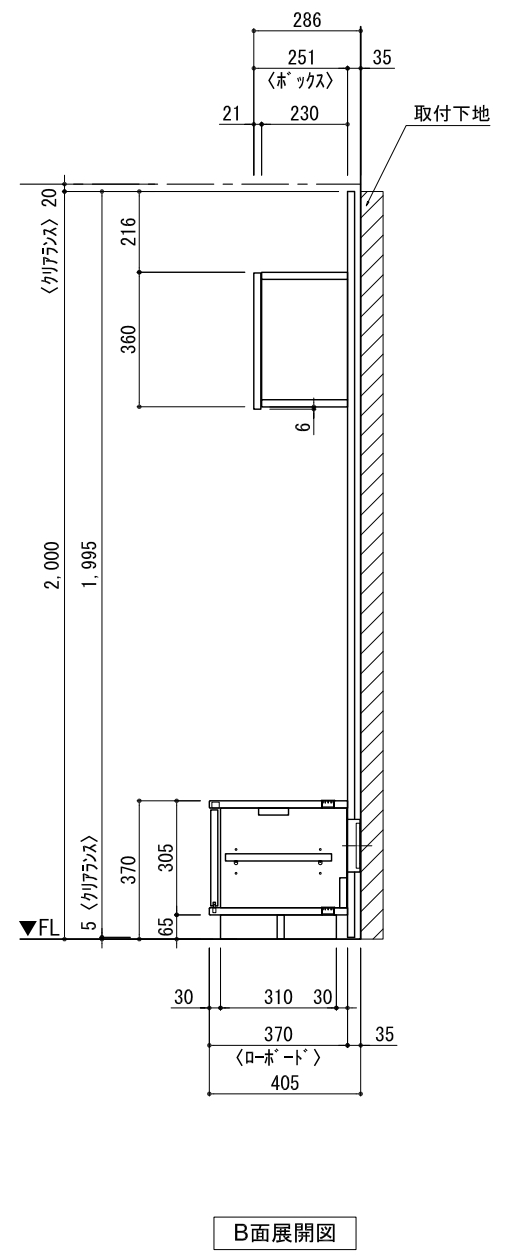

テンダーウォール TVボードセット(ボックスタイプ) 間口1050 高さ2000 プラン図

番号	名称	数量
①	バックボード	1
②	バックボード コンセント開口LOW	1
③	バックボード エンド LR	1
④	クッション	1
⑤	ロボット 天板 W900	1
⑥	ロボット ベースキャビネット W900(900)	1
⑦	ロボット 台輪 W900	1
⑧	ロボット 扉 W470(900)	1
⑨	ロボット 棚板 W856(900)	1
⑩	ボックス	2
⑪	トップカバー W900 WE	1
取付部品セット		1
⑫	キャビネットラケット CL	2
⑬	キャビネットラケット CR	2
取付部材各種		

床全面仕上げのこと

備考欄/NOTE
 1、仕様は改良のため予告なく変更することがあります。
 2、取付壁面全面下地のこと。

改訂	4		9	縮尺/SCALE 1/20 (A3)	図面名称/TITLE テンダーウォール TVボードセット(ボックスタイプ) 間口1050 高さ2000 プラン図	図面番号/NO. G02230-0
	3		8			
	2		7			
	1		6			
	0	2020. 10. 31	新規作成			