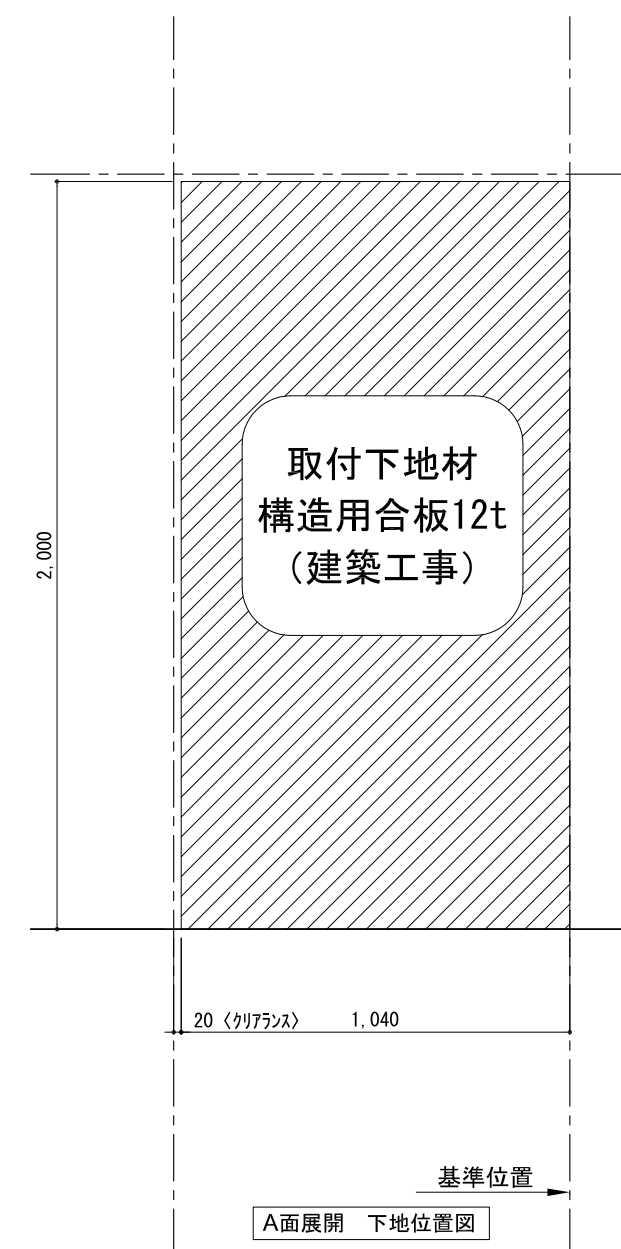

テンダーウォール TVボードセット(ボックスタイプ) 間口1050 高さ2000 プラン図

番号	名称	数量
①	バックボード	1
②	バックボード コンセント開口LOW	1
③	バックボード エンド LR	1
④	クッション	1
⑤	ロボット 天板 W900	1
⑥	ロボット ベースキャビネット W900(900)	1
⑦	ロボット 台輪 W900	1
⑧	ロボット 扉 W470(900)	1
⑨	ロボット 棚板 W856(900)	1
⑩	ボックス	2
⑪	トップカバー W900 WE	1
取付部品セット		1
⑫	キャビネットラケット CL	2
⑬	キャビネットラケット CR	2
取付部材各種		

床全面仕上げのこと

備考欄/NOTE
 1、仕様は改良のため予告なく変更することがあります。
 2、取付壁面全面下地のこと。

改訂	4		9	縮尺/SCALE 1/20 (A3)	図面名称/TITLE テンダーウォール TVボードセット(ボックスタイプ) 間口1050 高さ2000 プラン図	図面番号/NO. G02230-0
	3		8			
	2		7			
	1		6			
	0	2020. 10. 31	新規作成			