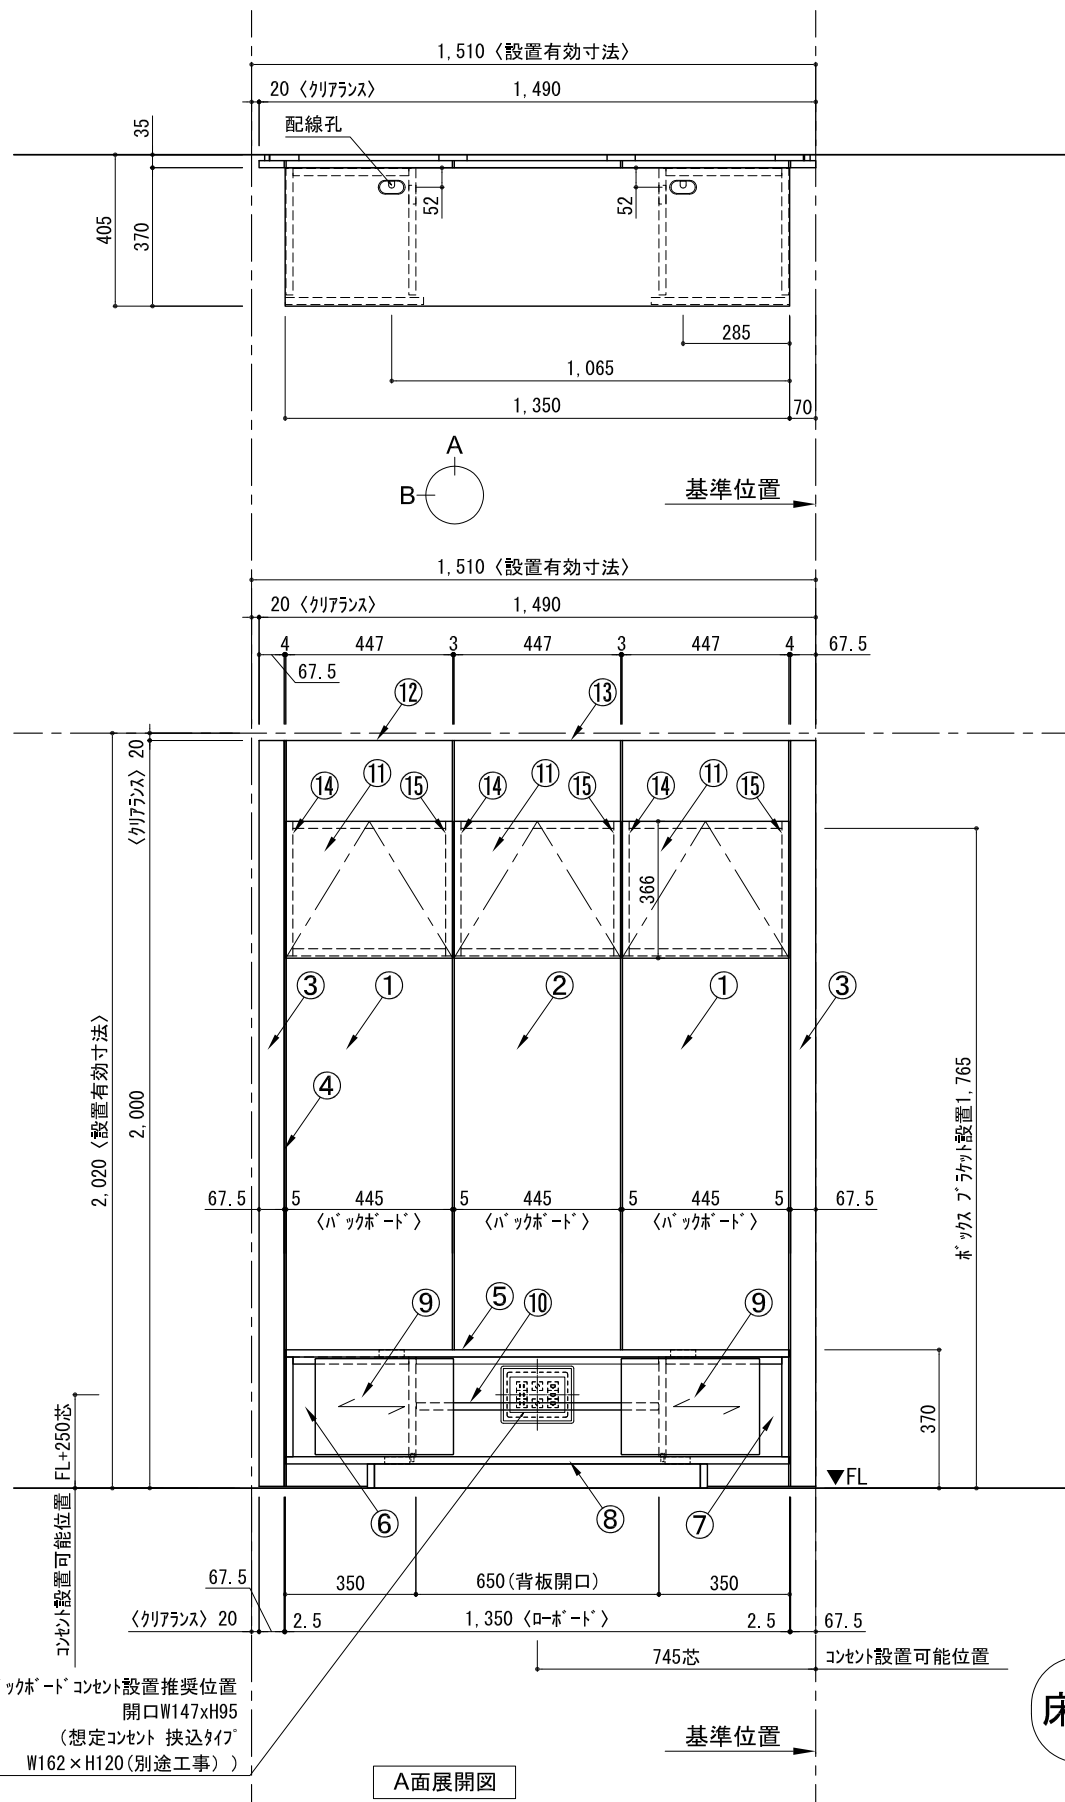

テンダーウォール TVボードセット(ボックスタイプ) 間口1500 高さ2000 プラン図

番号	名称	数量
①	バックボード	2
②	バックボード コンセント開口LOW	1
③	バックボード エント LR	1
④	対パンチオス	1
⑤	ロボット 天板 W1350	1
⑥	ロボット ベースキャビネット W350(1350) L	1
⑦	ロボット ベースキャビネット W350(1350) R	1
⑧	ロボット 台輪 W1350	1
⑨	ロボット 扉 W370(1350)	2
⑩	ロボット 棚板 W648(1350)	1
⑪	ボックス	3
⑫	トップカバー W450 E	1
⑬	トップカバー W900 E	1
取付部品セット		
⑭	キャビネット ヨコブ ラケット CL	3
⑮	キャビネット ヨコブ ラケット CR	3
取付部材各種		

床全面仕上げのこと

備考欄/NOTE
 1、仕様は改良のため予告なく変更することがあります。
 2、取付壁面全面下地のこと。

改訂	4		9
	3		8
	2		7
	1		6
	0	2020. 10. 31	新規作成

縮尺/SCALE	図面名称/TITLE	図面番号/NO.
1/20 (A3)	テンダーウォール TVボードセット(ボックスタイプ) 間口1500 高さ2000 プラン図	G02231-0