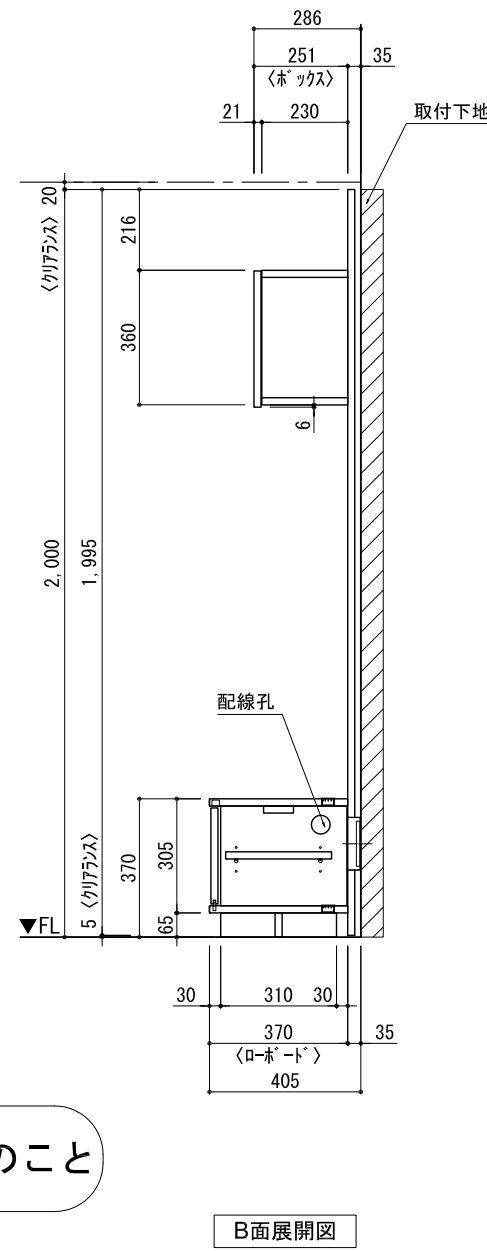

テンダーウォール TVボードセット(ボックスタイプ) 間口1500 高さ2000 プラン図

番号	名称	数量
①	バックボード	2
②	バックボード コンセント開口LOW	1
③	バックボード エント LR	1
④	対パンチオス	1
⑤	ロボット 天板 W1350	1
⑥	ロボット ベースキャビネット W350(1350) L	1
⑦	ロボット ベースキャビネット W350(1350) R	1
⑧	ロボット 台輪 W1350	1
⑨	ロボット 扉 W370(1350)	2
⑩	ロボット 棚板 W648(1350)	1
⑪	ボックス	3
⑫	トップカバー W450 E	1
⑬	トップカバー W900 E	1
取付部品セット		
⑭	キャビネット ヨコブ ラケット CL	3
⑮	キャビネット ヨコブ ラケット CR	3
取付部材各種		

床全面仕上げのこと

備考欄/NOTE
 1、仕様は改良のため予告なく変更することがあります。
 2、取付壁面全面下地のこと。

改訂	4		9
	3		8
	2		7
	1		6
	0	2020. 10. 31	新規作成

縮尺/SCALE	図面名称/TITLE	図面番号/NO.
1/20 (A3)	テンダーウォール TVボードセット(ボックスタイプ) 間口1500 高さ2000 プラン図	G02231-0