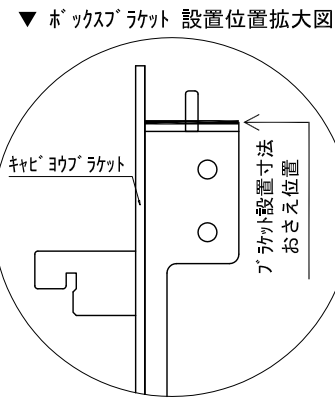

テンダーウォール TVボードセット(ボックスタイプ) 間口1500 高さ2000 プラン図

番号	名称	数量
①	バックボード	2
②	バックボード コンセント開口LOW	1
③	バックボード エント LR	1
④	対パンチオス	1
⑤	ロボット 天板 W1350	1
⑥	ロボット ベースキャビネット W350(1350) L	1
⑦	ロボット ベースキャビネット W350(1350) R	1
⑧	ロボット 台輪 W1350	1
⑨	ロボット 扉 W370(1350)	2
⑩	ロボット 棚板 W648(1350)	1
⑪	ボックス	3
⑫	トップカバー W450 E	1
⑬	トップカバー W900 E	1
取付部品セット		
⑭	キャビネット ヨコブ ラケット CL	3
⑮	キャビネット ヨコブ ラケット CR	3
取付部材各種		

床全面仕上げのこと

備考欄/NOTE
 1、仕様は改良のため予告なく変更することがあります。
 2、取付壁面全面下地のこと。

改訂	4		9
	3		8
	2		7
	1		6
	0	2020. 10. 31	新規作成

縮尺/SCALE	図面名称/TITLE	図面番号/NO.
1/20 (A3)	テンダーウォール TVボードセット(ボックスタイプ) 間口1500 高さ2000 プラン図	G02231-0