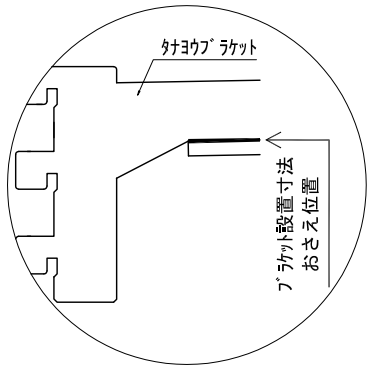

テンダーウォール TVボードセット(ボックスタイプ) 間口1950 高さ2000 プラン図

▼ボックスラケット 設置位置拡大図

▼ブラケット 設置位置拡大図

番号	名称	数量
①	ハックボード	3
②	ハックボード コンセント開口LOW	1
③	ハックボード エント LR	1
④	対パンチ オス	1
⑤	対パンチ D230 W450	1
⑥	ロボット 天板 W1800	1
⑦	ロボット ベースキャビネット W460(1800) L	1
⑧	ロボット ベースキャビネット W460(1800) R	1
⑨	ロボット 台輪 W1800	1
⑩	ロボット 扉 W480(1800)	2
⑪	ロボット 棚板 W878(1800)	1
⑫	ボックス	4
⑬	トップカバー W900 E	2
取付部品セット		1
⑭	対パンチ ラケット T23L	1
⑮	対パンチ ラケット T23R	1
⑯	ケーブルラケット CL	4
⑰	ケーブルラケット CR	4
取付部品各種		

床全面仕上げのこと

備考欄/NOTE
 1、仕様は改良のため予告なく変更することがあります。
 2、取付壁面全面下地のこと。

改訂	4		9	縮尺/SCALE 1/20 (A3)	図面名称/TITLE テンダーウォール TVボードセット(ボックスタイプ) 間口1950 高さ2000 プラン図	図面番号/NO. G02232-0
	3		8			
	2		7			
	1		6			
	0	2020. 10. 31	新規作成			