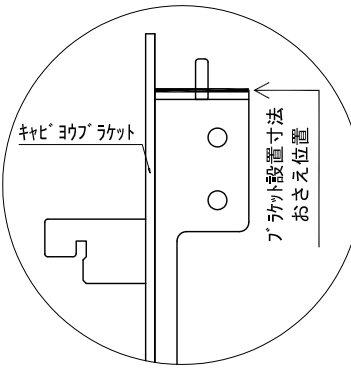

テンダーウォール TVボードセット(ボックスタイプ) 間口1950 高さ2000 プラン図

▼ボックスラケット 設置位置拡大図

▼ブラケット 設置位置拡大図

番号	名称	数量
①	ハックボード	3
②	ハックボード コンセント開口LOW	1
③	ハックボード エント LR	1
④	対パンチ オス	1
⑤	対パンチ D230 W450	1
⑥	ロボット 天板 W1800	1
⑦	ロボット ベースキャビネット W460(1800) L	1
⑧	ロボット ベースキャビネット W460(1800) R	1
⑨	ロボット 台輪 W1800	1
⑩	ロボット 扉 W480(1800)	2
⑪	ロボット 棚板 W878(1800)	1
⑫	ボックス	4
⑬	トップカバー W900 E	2
取付部品セット		1
⑭	対パンチ ラケット T23L	1
⑮	対パンチ ラケット T23R	1
⑯	ケーブルラケット CL	4
⑰	ケーブルラケット CR	4
取付部品各種		

床全面仕上げのこと

備考欄/NOTE
 1、仕様は改良のため予告なく変更することがあります。
 2、取付壁面全面下地のこと。

改訂	4		9	縮尺/SCALE 1/20 (A3)	図面名称/TITLE テンダーウォール TVボードセット(ボックスタイプ) 間口1950 高さ2000 プラン図	図面番号/NO. G02232-0
	3		8			
	2		7			
	1		6			
	0	2020. 10. 31	新規作成			