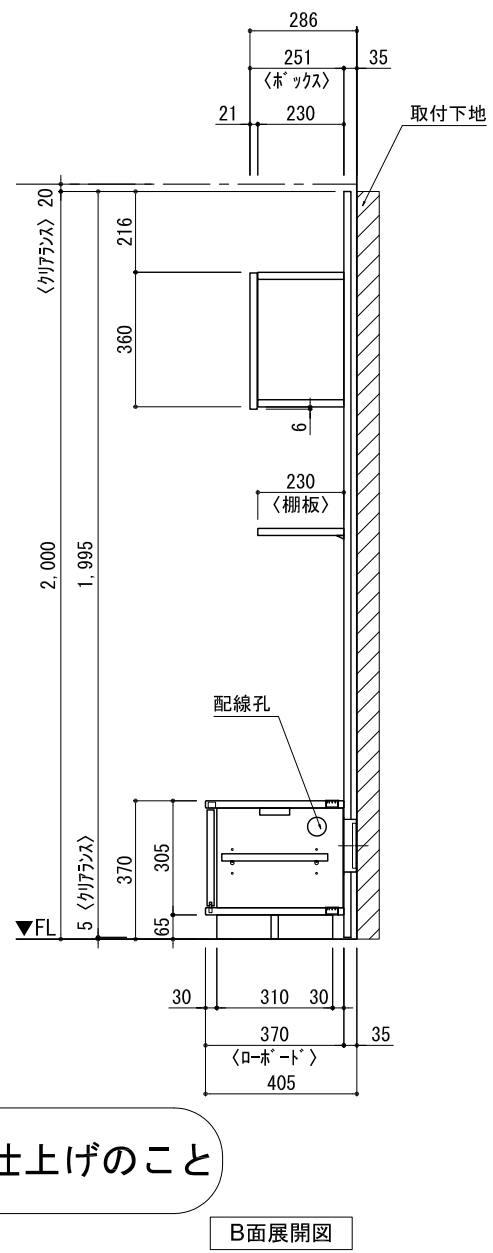

テンダーウォール TVボードセット(ボックスタイプ) 間口1950 高さ2000 プラン図

▼ボックスラケット 設置位置拡大図

▼ブラケット 設置位置拡大図

番号	名称	数量
①	ハックボード	3
②	ハックボード コンセント開口LOW	1
③	ハックボード エント LR	1
④	対パンチ オス	1
⑤	対パンチ D230 W450	1
⑥	ロボット 天板 W1800	1
⑦	ロボット ベースキャビネット W460(1800) L	1
⑧	ロボット ベースキャビネット W460(1800) R	1
⑨	ロボット 台輪 W1800	1
⑩	ロボット 扉 W480(1800)	2
⑪	ロボット 棚板 W878(1800)	1
⑫	ボックス	4
⑬	トップカバー W900 E	2
取付部品セット		1
⑭	対パンチ ラケット T23L	1
⑮	対パンチ ラケット T23R	1
⑯	ケーブルラケット CL	4
⑰	ケーブルラケット CR	4
取付部品各種		

床全面仕上げのこと

備考欄/NOTE
 1、仕様は改良のため予告なく変更することがあります。
 2、取付壁面全面下地のこと。

改訂	4		9	縮尺/SCALE 1/20 (A3)	図面名称/TITLE テンダーウォール TVボードセット(ボックスタイプ) 間口1950 高さ2000 プラン図	図面番号/NO. G02232-0
	3		8			
	2		7			
	1		6			
	0	2020. 10. 31	新規作成			