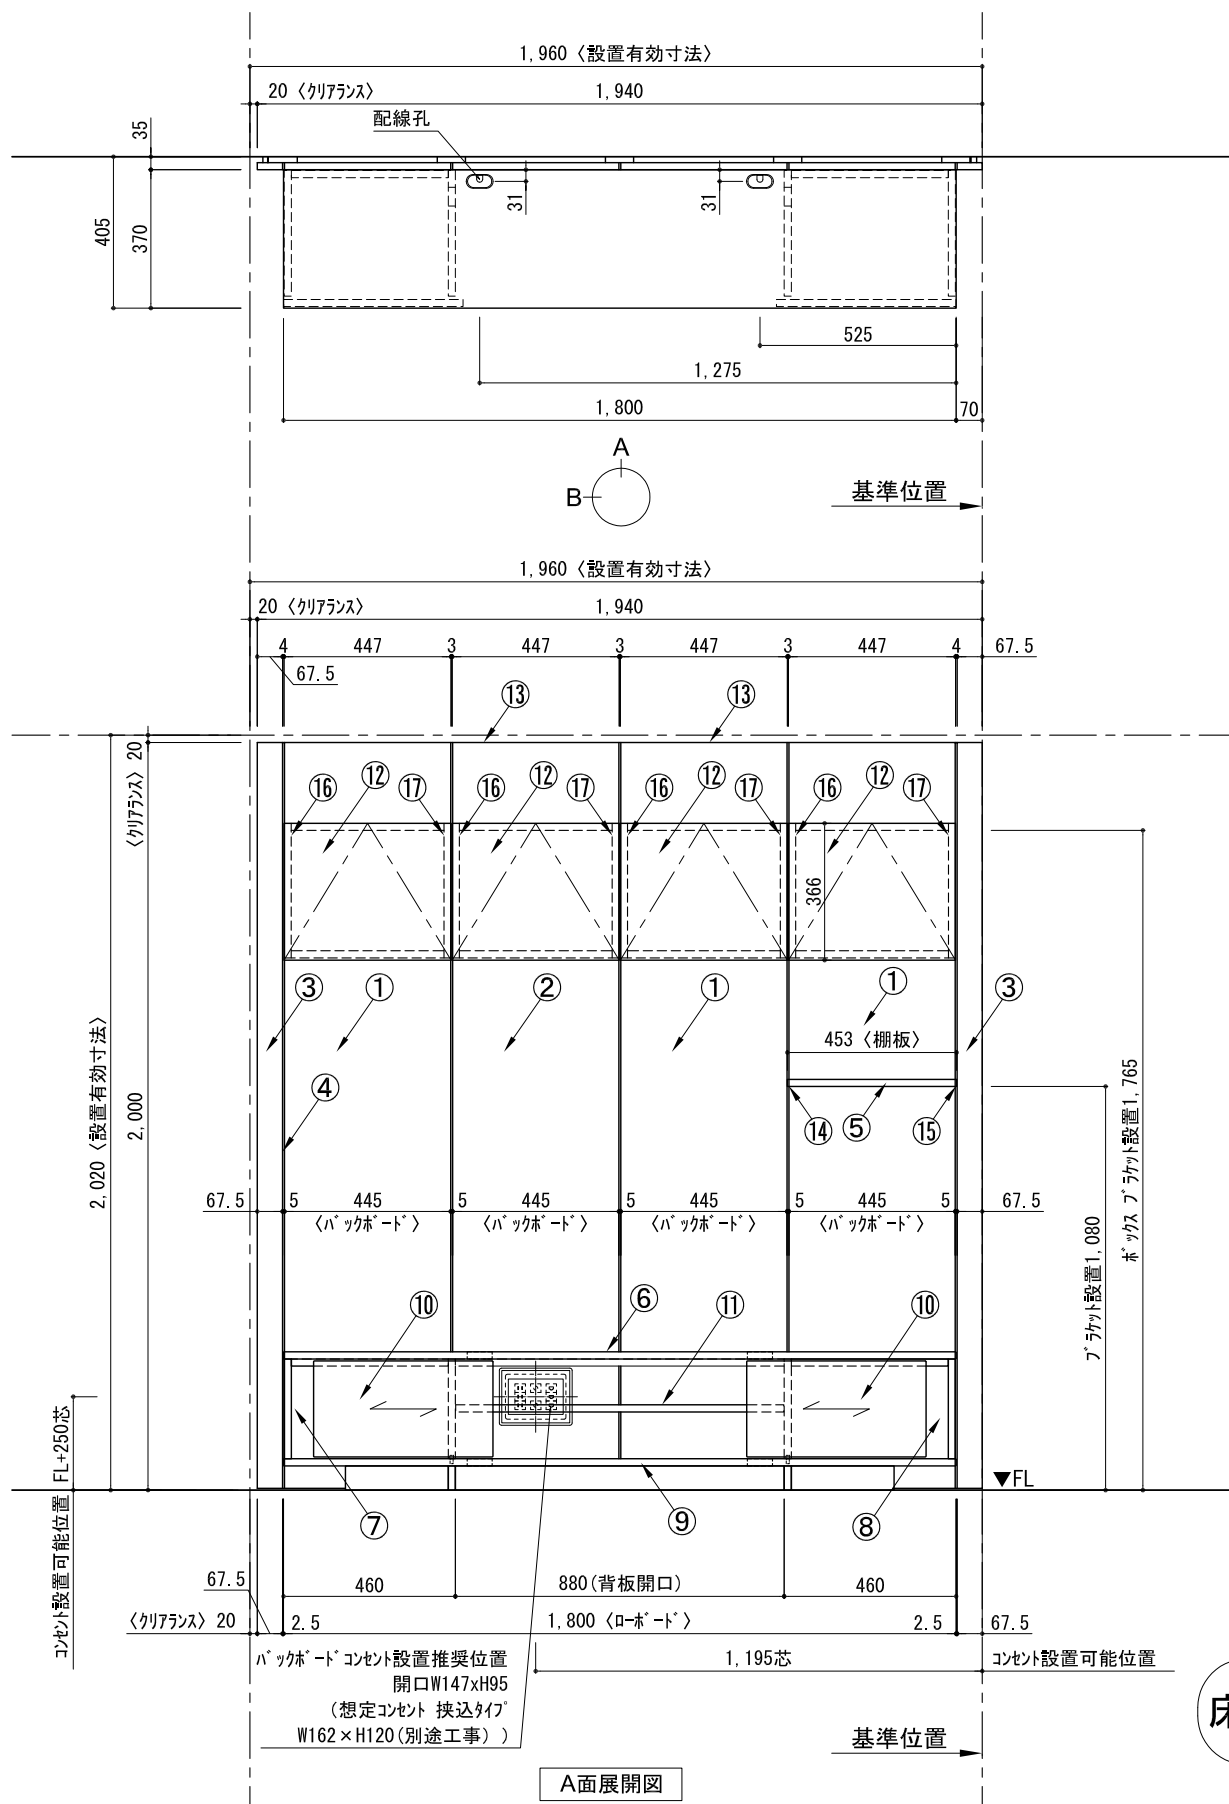

テンダーウォール TVボードセット(ボックスタイプ) 間口1950 高さ2000 プラン図

▼ボックスラケット 設置位置拡大図

▼ブラケット 設置位置拡大図

番号	名称	数量
①	ハックボード	3
②	ハックボード コンセント開口LOW	1
③	ハックボード エント LR	1
④	対パンチ オス	1
⑤	対パンチ D230 W450	1
⑥	ロボット 天板 W1800	1
⑦	ロボット ベースキャビネット W460(1800) L	1
⑧	ロボット ベースキャビネット W460(1800) R	1
⑨	ロボット 台輪 W1800	1
⑩	ロボット 扉 W480(1800)	2
⑪	ロボット 棚板 W878(1800)	1
⑫	ボックス	4
⑬	トップカバー W900 E	2
取付部品セット		1
⑭	対パンチ ラケット T23L	1
⑮	対パンチ ラケット T23R	1
⑯	ケーブルラケット CL	4
⑰	ケーブルラケット CR	4
取付部品各種		

床全面仕上げのこと

備考欄/NOTE
 1、仕様は改良のため予告なく変更することがあります。
 2、取付壁面全面下地のこと。

改訂	4		9	縮尺/SCALE 1/20 (A3)	図面名称/TITLE テンダーウォール TVボードセット(ボックスタイプ) 間口1950 高さ2000 プラン図	図面番号/NO. G02232-0
	3		8			
	2		7			
	1		6			
	0	2020. 10. 31	新規作成			