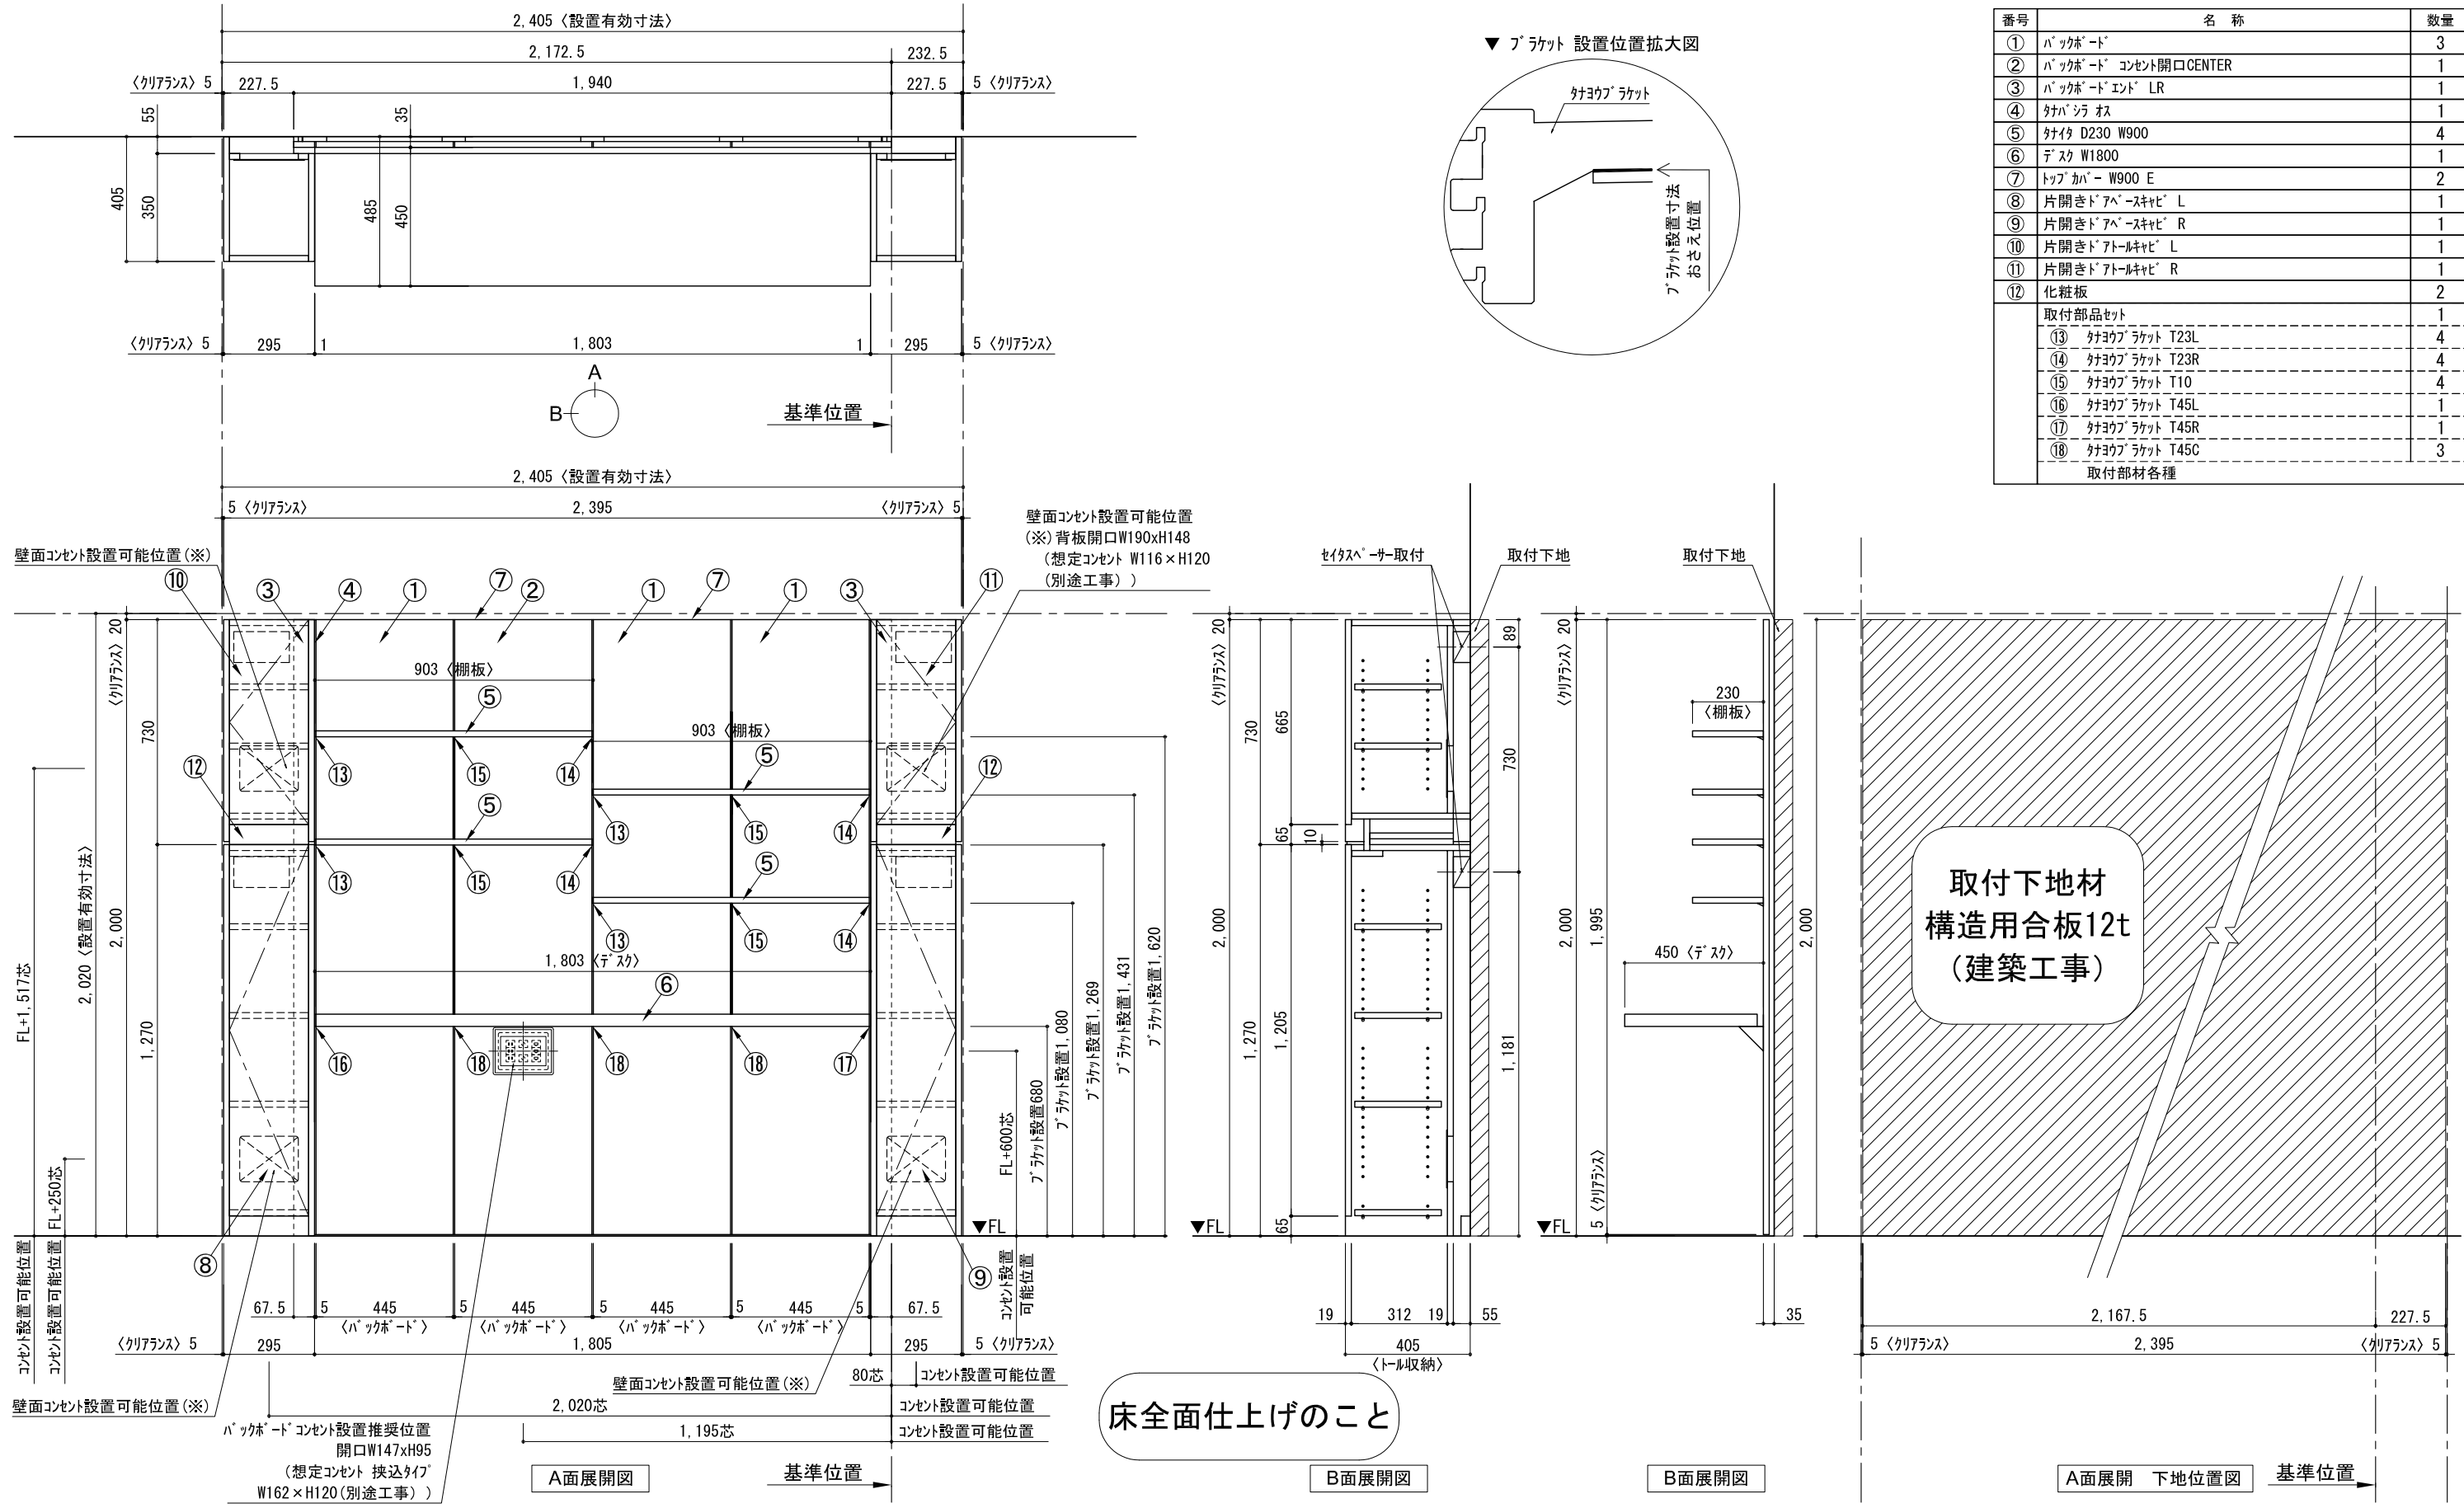

テンダーウォール デスクセット(棚板タイプ)+トール収納LR 間口2400 高さ2000 プラン図

番号	名称	数量
①	バックボード	3
②	バックボード コンセント開口CENTER	1
③	バックボード「エンド」LR	1
④	肘パツラオス	1
⑤	肘パツ D230 W900	4
⑥	デスク W1800	1
⑦	トップカバー W900 E	2
⑧	片開きドア「デスク」L	1
⑨	片開きドア「デスク」R	1
⑩	片開きドア「トール」L	1
⑪	片開きドア「トール」R	1
⑫	化粧板	2
取付部品セット		1
⑬	肘パツラケット T23L	4
⑭	肘パツラケット T23R	4
⑮	肘パツラケット T10	4
⑯	肘パツラケット T45L	1
⑰	肘パツラケット T45R	1
⑱	肘パツラケット T45C	3
取付部材各種		

備考欄/NOTE  
 1、仕様は改良のため予告なく変更することがあります。  
 2、取付壁面全面下地のこと。

改訂	4		9	
	3		8	
	2		7	
	1		6	
	0	2020. 10. 31	5	新規作成

縮尺/SCALE	図面名称/TITLE	図面番号/NO.
1/20 (A3)	テンダーウォール デスクセット(棚板タイプ) +トール収納LR 間口2400 高さ2000 プラン図	G02235-0