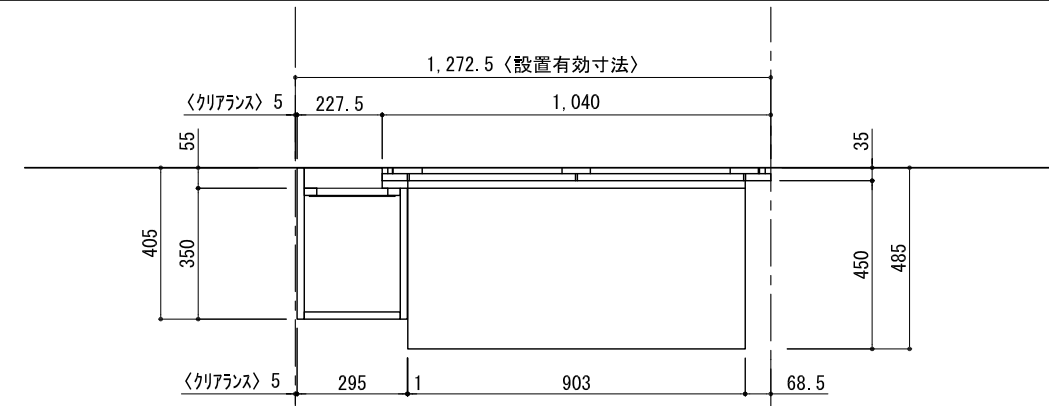

テンダーウォール デスクセット(棚板タイプ)+トール収納L 間口1300 高さ2000 プラン図

番号	名称	数量
①	バックホード	1
②	バックホード コンセント開口CENTER	1
③	バックホードエンド LR	1
④	肘パシラス	1
⑤	肘付 D230 W450	4
⑥	デスク W900	1
⑦	トップカバー W900 WE	1
⑧	片開きドアースキビ L	1
⑨	片開きドアースキビ L	1
⑩	化粧板	1
取付部品セット		1
⑪	肘ヨコブレース T23L	4
⑫	肘ヨコブレース T23R	4
⑬	肘ヨコブレース T45L	1
⑭	肘ヨコブレース T45R	1
⑮	肘ヨコブレース T45C	1
取付部材各種		1

床全面仕上げのこと

備考欄/NOTE
 1、仕様は改良のため予告なく変更することがあります。
 2、取付壁面全面下地のこと。

改訂	4		9	縮尺/SCALE 1/20 (A3)	図面名称/TITLE テンダーウォール デスクセット(棚板タイプ) +トール収納L 間口1300 高さ2000 プラン図	図面番号/NO. G02236-0
	3		8			
	2		7			
	1		6			
	0	2020. 10. 31	新規作成			