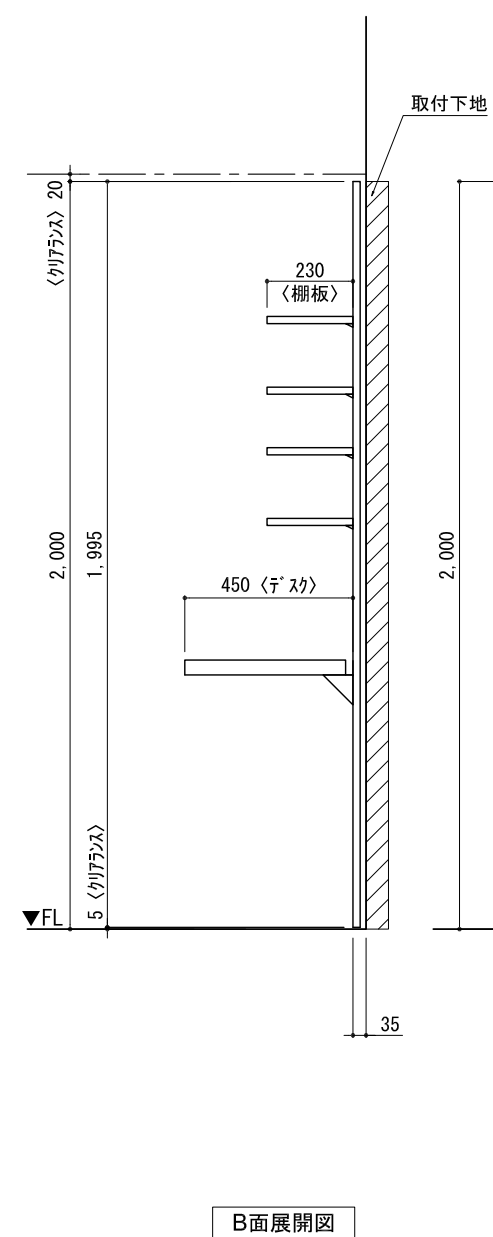

テンダーウォール デスクセット(棚板タイプ)+トール収納L 間口1300 高さ2000 プラン図

番号	名称	数量
①	バックホード	1
②	バックホード コンセント開口CENTER	1
③	バックホードエンド LR	1
④	肘パシラス	1
⑤	肘付 D230 W450	4
⑥	デスク W900	1
⑦	トップカバー W900 WE	1
⑧	片開きドアースキビ L	1
⑨	片開きドアースキビ L	1
⑩	化粧板	1
取付部品セット		1
⑪	肘ヨコブレース T23L	4
⑫	肘ヨコブレース T23R	4
⑬	肘ヨコブレース T45L	1
⑭	肘ヨコブレース T45R	1
⑮	肘ヨコブレース T45C	1
取付部材各種		1

床全面仕上げのこと

備考欄/NOTE
 1、仕様は改良のため予告なく変更することがあります。
 2、取付壁面全面下地のこと。

改訂	4		9	縮尺/SCALE 1/20 (A3)	図面名称/TITLE テンダーウォール デスクセット(棚板タイプ) +トール収納L 間口1300 高さ2000 プラン図	図面番号/NO. G02236-0
	3		8			
	2		7			
	1		6			
	0	2020. 10. 31	新規作成			