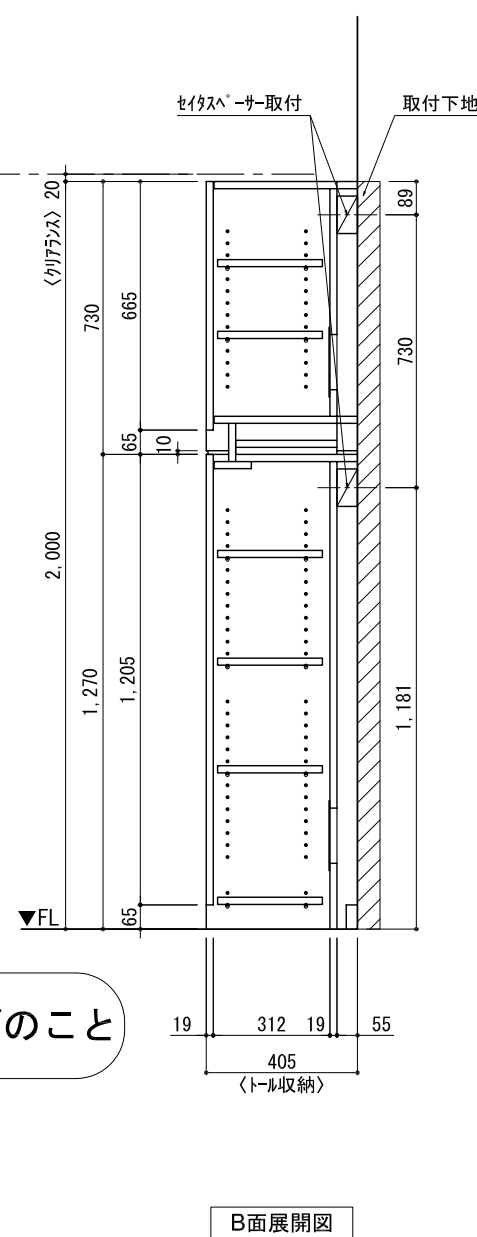

テンダーウォール デスクセット(棚板タイプ)+トール収納L 間口1300 高さ2000 プラン図

番号	名称	数量
①	バックホード	1
②	バックホード コンセント開口CENTER	1
③	バックホードエンド LR	1
④	肘パシラス	1
⑤	肘付 D230 W450	4
⑥	デスク W900	1
⑦	トップカバー W900 WE	1
⑧	片開きドアースキビ L	1
⑨	片開きドアースキビ L	1
⑩	化粧板	1
取付部品セット		1
⑪	肘ヨコブレース T23L	4
⑫	肘ヨコブレース T23R	4
⑬	肘ヨコブレース T45L	1
⑭	肘ヨコブレース T45R	1
⑮	肘ヨコブレース T45C	1
取付部材各種		1

床全面仕上げのこと

備考欄/NOTE
 1、仕様は改良のため予告なく変更することがあります。
 2、取付壁面全面下地のこと。

改訂	4		9	縮尺/SCALE 1/20 (A3)	図面名称/TITLE テンダーウォール デスクセット(棚板タイプ) +トール収納L 間口1300 高さ2000 プラン図	図面番号/NO. G02236-0
	3		8			
	2		7			
	1		6			
	0	2020. 10. 31	新規作成			