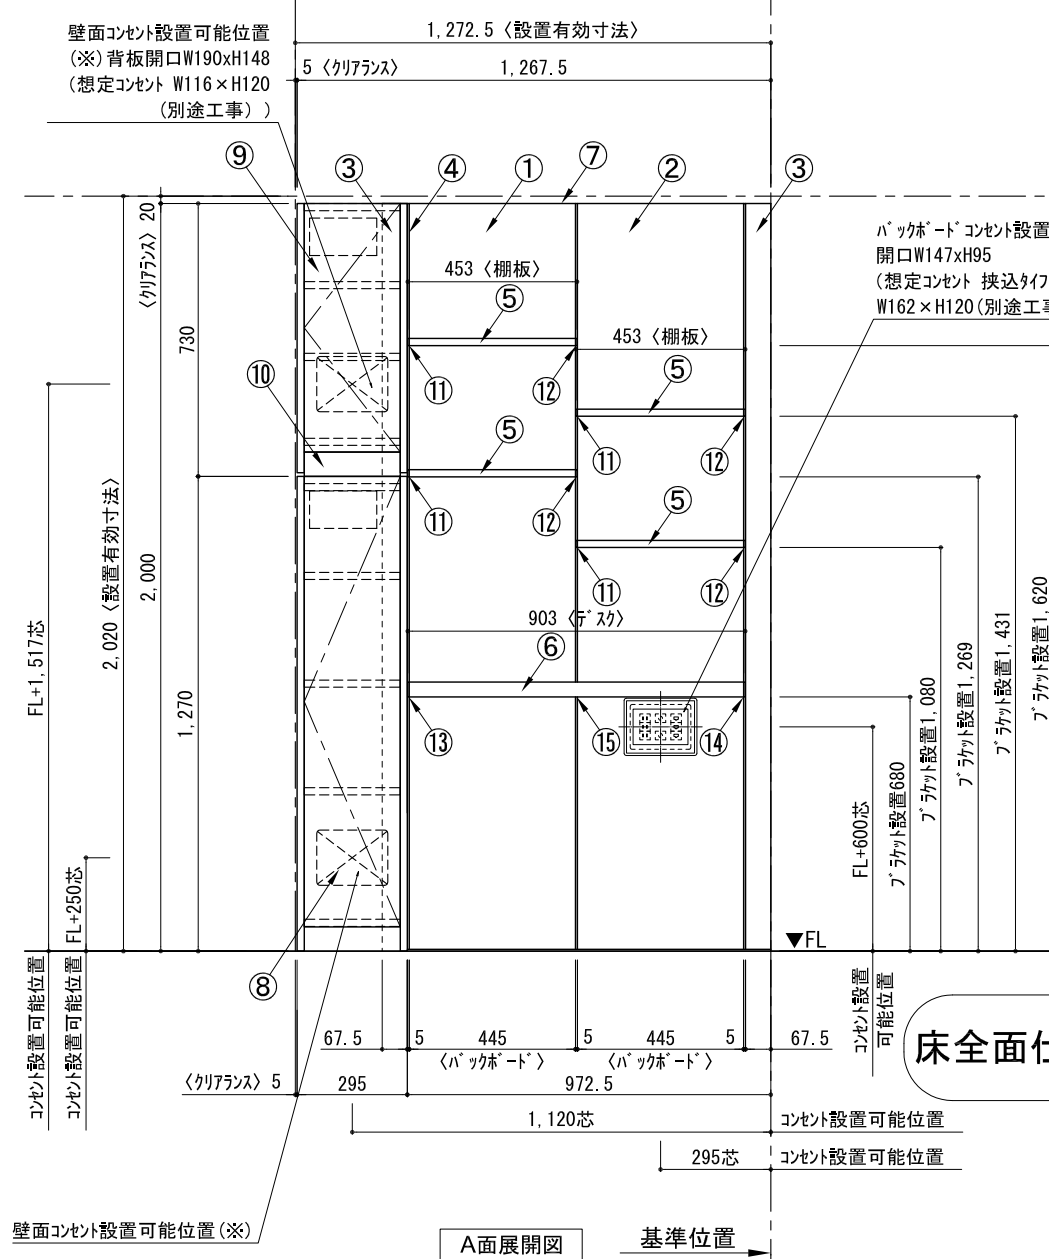

テンダーウォール デスクセット(棚板タイプ)+トール収納L 間口1300 高さ2000 プラン図

番号	名称	数量
①	バックホード	1
②	バックホード コンセント開口CENTER	1
③	バックホードエンド LR	1
④	肘パシラス	1
⑤	肘付 D230 W450	4
⑥	デスク W900	1
⑦	トップカバー W900 WE	1
⑧	片開きドアースキビ L	1
⑨	片開きドアースキビ L	1
⑩	化粧板	1
取付部品セット		1
⑪	肘ヨコブレース T23L	4
⑫	肘ヨコブレース T23R	4
⑬	肘ヨコブレース T45L	1
⑭	肘ヨコブレース T45R	1
⑮	肘ヨコブレース T45C	1
取付部材各種		1

床全面仕上げのこと

備考欄/NOTE
 1、仕様は改良のため予告なく変更することがあります。
 2、取付壁面全面下地のこと。

改訂	4		9	縮尺/SCALE 1/20 (A3)	図面名称/TITLE テンダーウォール デスクセット(棚板タイプ) +トール収納L 間口1300 高さ2000 プラン図	図面番号/NO. G02236-0
	3		8			
	2		7			
	1		6			
	0	2020. 10. 31	新規作成			