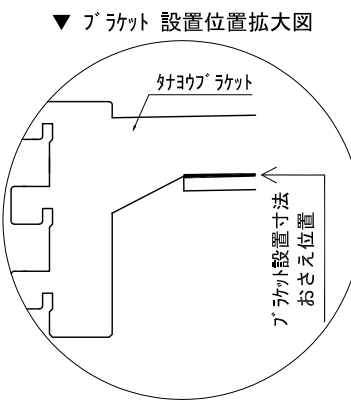

テンダーウォール デスクセット(棚板タイプ)+トール収納L 間口1300 高さ2000 プラン図

番号	名称	数量
①	バックホード	1
②	バックホード コンセント開口CENTER	1
③	バックホードエンド LR	1
④	肘パシラス	1
⑤	肘付 D230 W450	4
⑥	デスク W900	1
⑦	トップカバー W900 WE	1
⑧	片開きドアースキビ L	1
⑨	片開きドアースキビ L	1
⑩	化粧板	1
取付部品セット		1
⑪	肘ヨコブレース T23L	4
⑫	肘ヨコブレース T23R	4
⑬	肘ヨコブレース T45L	1
⑭	肘ヨコブレース T45R	1
⑮	肘ヨコブレース T45C	1
取付部材各種		1

床全面仕上げのこと

備考欄/NOTE
 1、仕様は改良のため予告なく変更することがあります。
 2、取付壁面全面下地のこと。

改訂	4		9	縮尺/SCALE 1/20 (A3)	図面名称/TITLE テンダーウォール デスクセット(棚板タイプ) +トール収納L 間口1300 高さ2000 プラン図	図面番号/NO. G02236-0
	3		8			
	2		7			
	1		6			
	0	2020. 10. 31	新規作成			