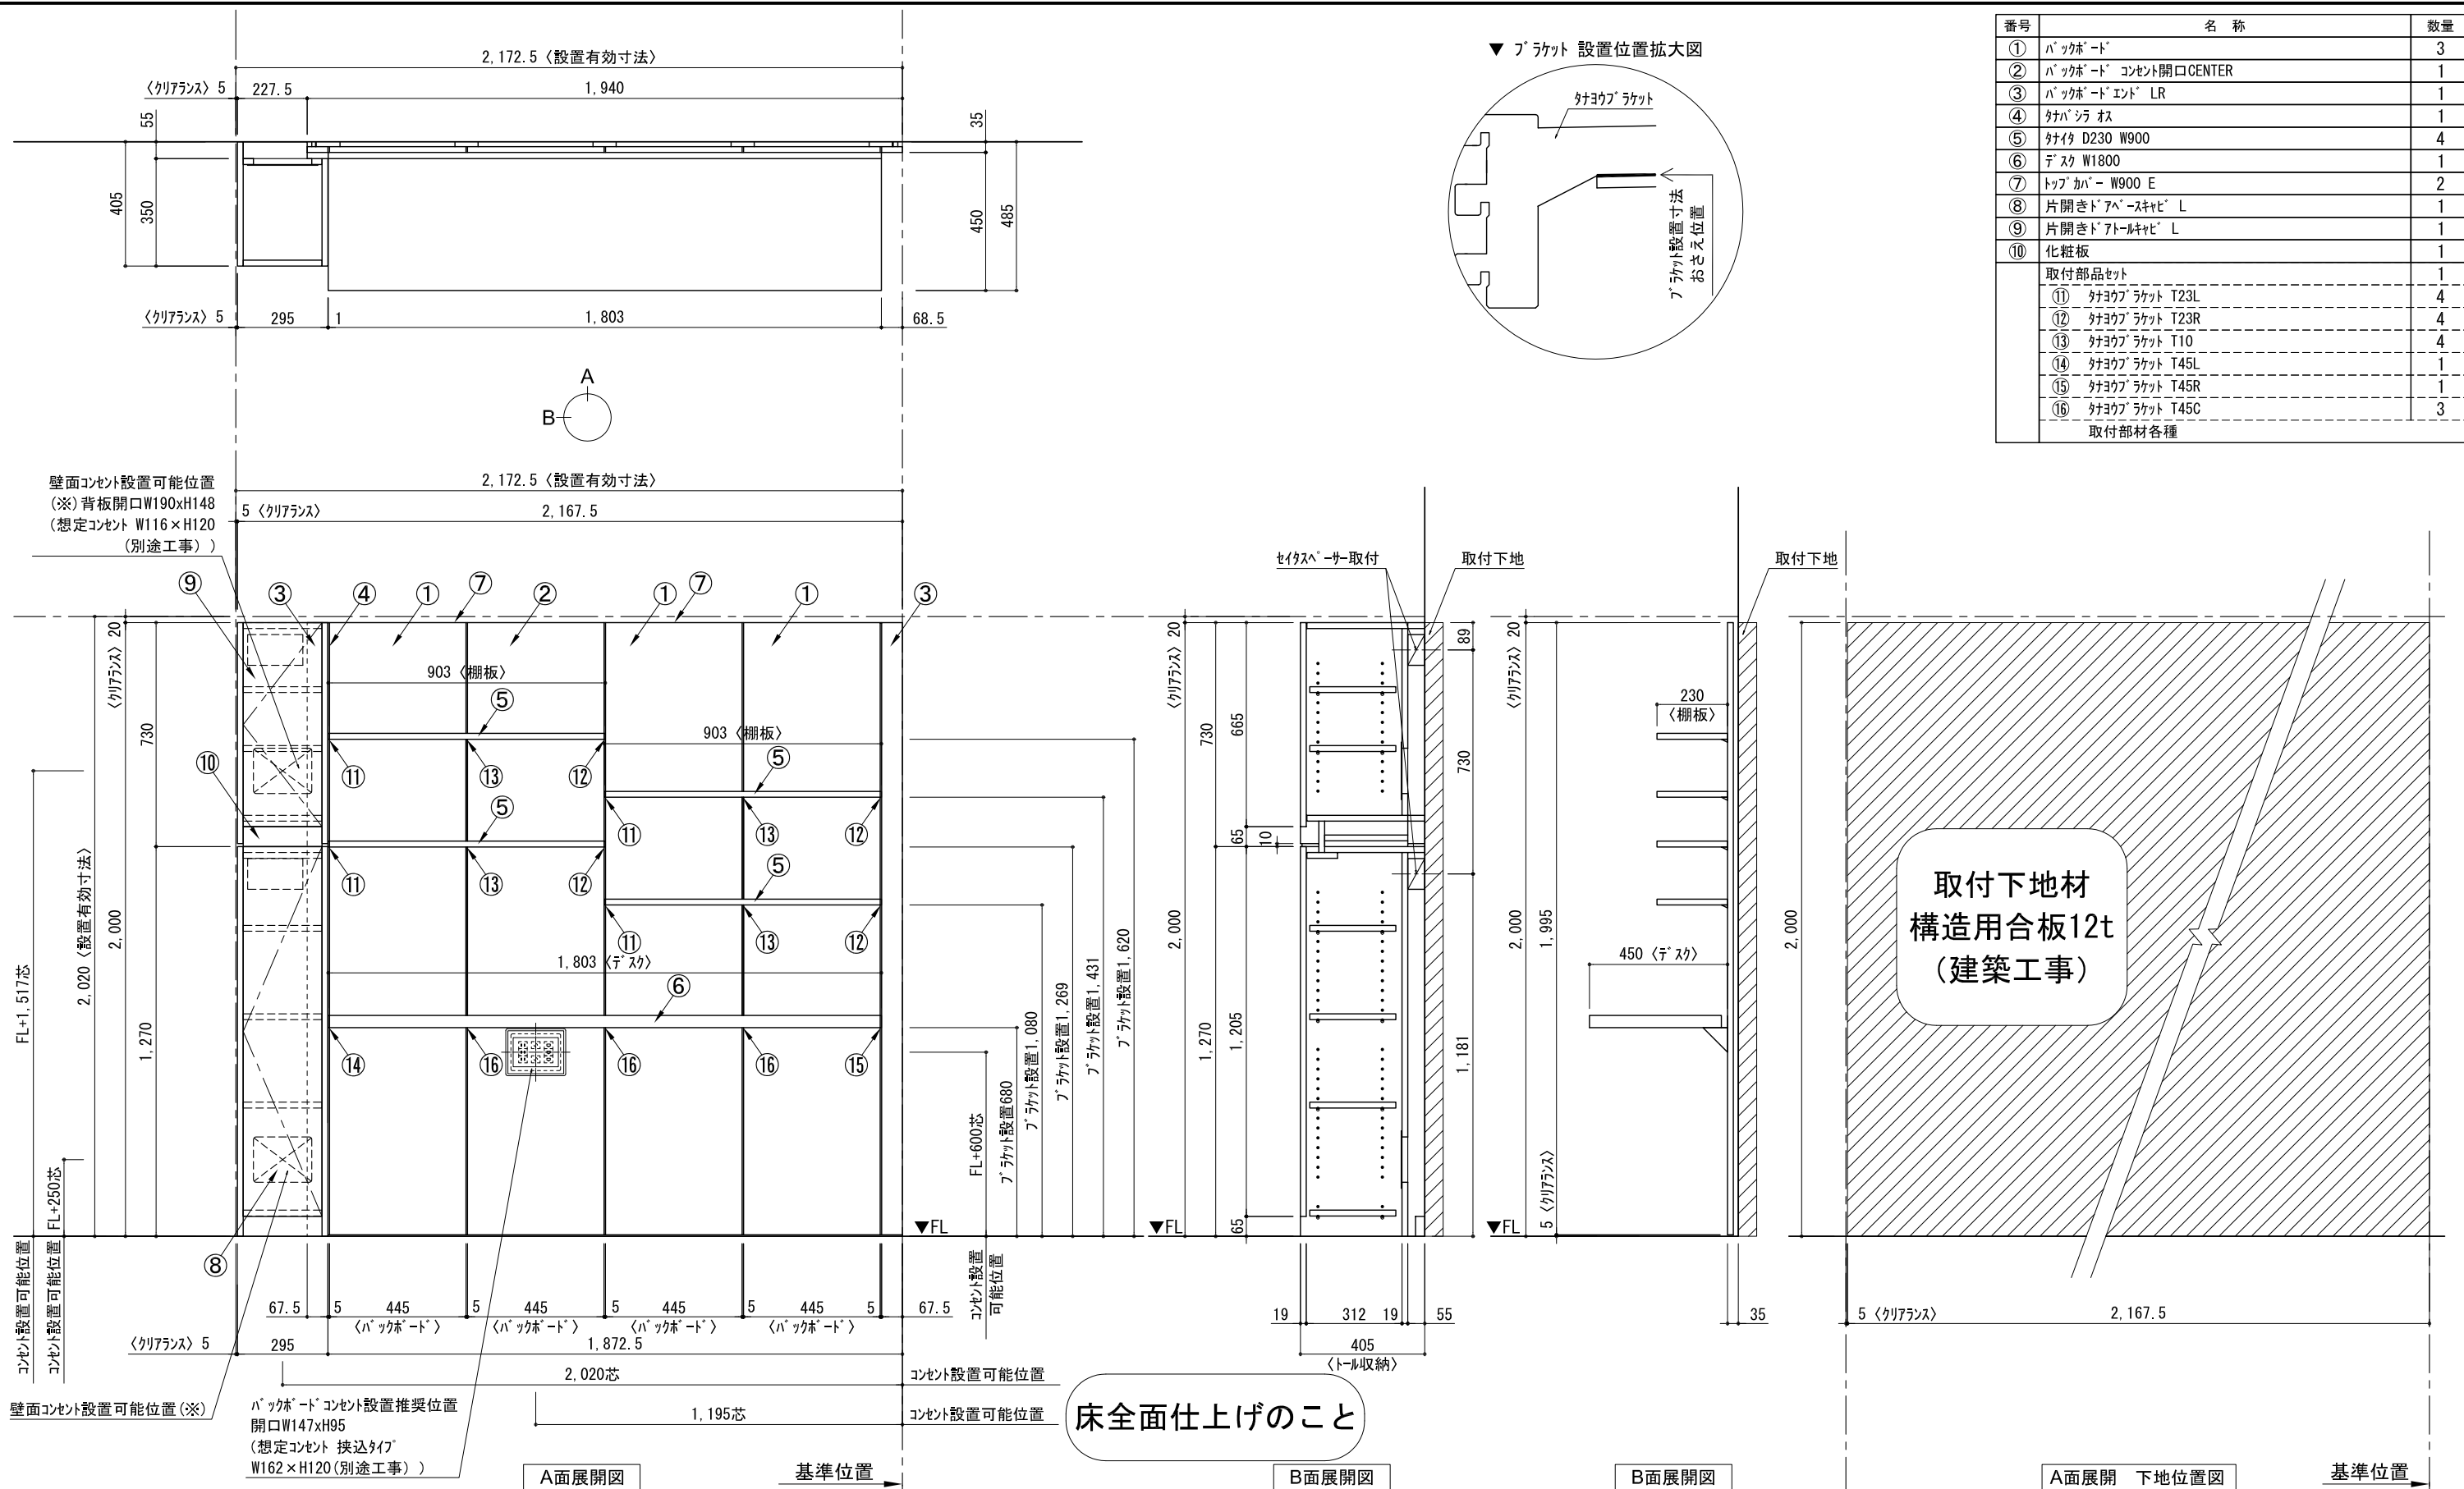

テンダーウォール デスクセット(棚板タイプ)+トール収納L 間口2200 高さ2000 プラン図

番号	名称	数量
①	フックボード	3
②	フックボード コンセント開口CENTER	1
③	フックボード エント LR	1
④	フックボード	1
⑤	フック D230 W900	4
⑥	デスク W1800	1
⑦	トップカバー W900 E	2
⑧	片開きドア スキット L	1
⑨	片開きドア スキット L	1
⑩	化粧板	1
取付部品セット		1
⑪	フックボード ラケット T23L	4
⑫	フックボード ラケット T23R	4
⑬	フックボード ラケット T10	4
⑭	フックボード ラケット T45L	1
⑮	フックボード ラケット T45R	1
⑯	フックボード ラケット T45C	3
取付部材各種		

備考欄/NOTE  
 1、仕様は改良のため予告なく変更することがあります。  
 2、取付壁面全面下地のこと。

改訂	4		9	縮尺/SCALE 1/20 (A3)	図面名称/TITLE テンダーウォール デスクセット(棚板タイプ) +トール収納L 間口2200 高さ2000 プラン図	図面番号/NO. G02238-0
	3		8			
	2		7			
	1		6			
	0	2020. 10. 31	新規作成			