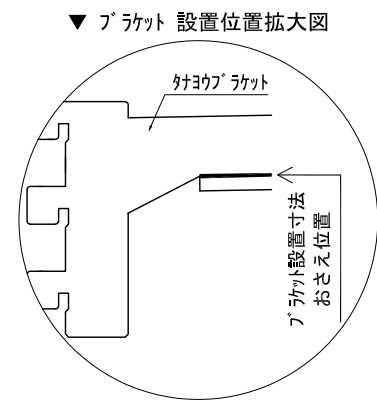

テンダーウォール デスクセット(棚板タイプ)+トール収納R 間口1300 高さ2000 プラン図

番号	名称	数量
①	ハックボード	1
②	ハックボード コンセント開口CENTER	1
③	ハックボード エント LR	1
④	対ヨコプラケット	1
⑤	対ヨコ D230 W450	4
⑥	デスク W900	1
⑦	トップカバー W900 WE	1
⑧	片開きドア スキヤビ R	1
⑨	片開きドア スキヤビ R	1
⑩	化粧板	1
	取付部品セット	1
⑪	対ヨコプラケット T23L	4
⑫	対ヨコプラケット T23R	4
⑬	対ヨコプラケット T45L	1
⑭	対ヨコプラケット T45R	1
⑮	対ヨコプラケット T45C	1
	取付部材各種	

床全面仕上げのこと

備考欄/NOTE  
1、仕様は改良のため予告なく変更することがあります。  
2、取付壁面全面下地のこと。

改訂	4		9	
	3		8	
	2		7	
	1		6	
	0	2020. 10. 31	新規作成	5

縮尺/SCALE	図面名称/TITLE	図面番号/NO.
1/20 (A3)	テンダーウォール デスクセット(棚板タイプ) +トール収納R 間口1300 高さ2000 プラン図	G02239-0