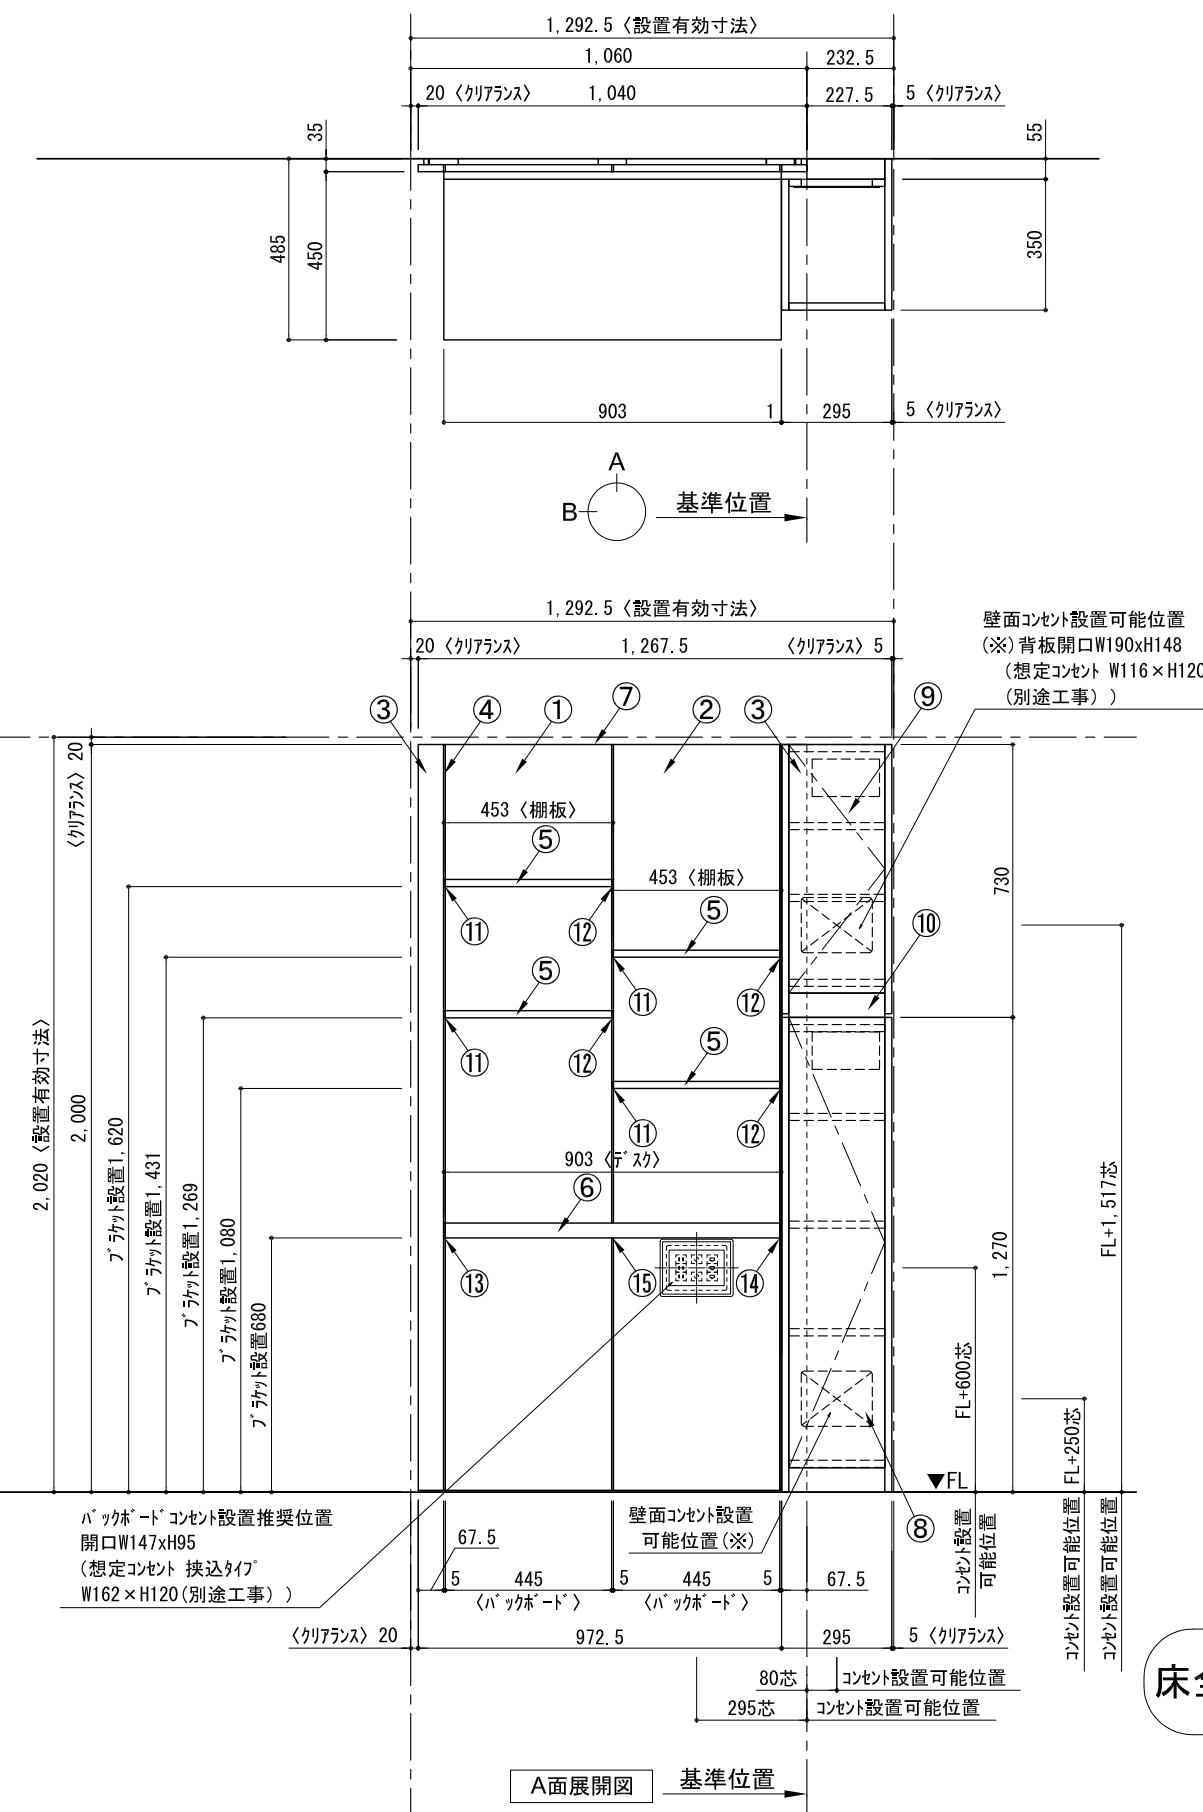

テンダーウォール デスクセット(棚板タイプ)+トール収納R 間口1300 高さ2000 プラン図

番号	名称	数量
①	ハックボード	1
②	ハックボード コンセント開口CENTER	1
③	ハックボード エント LR	1
④	対ヨコプラケット	1
⑤	対ヨコ D230 W450	4
⑥	デスク W900	1
⑦	トップカバー W900 WE	1
⑧	片開きドア スキヤビ R	1
⑨	片開きドア スキヤビ R	1
⑩	化粧板	1
	取付部品セット	1
⑪	対ヨコプラケット T23L	4
⑫	対ヨコプラケット T23R	4
⑬	対ヨコプラケット T45L	1
⑭	対ヨコプラケット T45R	1
⑮	対ヨコプラケット T45C	1
	取付部材各種	

床全面仕上げのこと

備考欄/NOTE  
1、仕様は改良のため予告なく変更することがあります。  
2、取付壁面全面下地のこと。

改訂	4		9	
	3		8	
	2		7	
	1		6	
	0	2020. 10. 31	新規作成	5

縮尺/SCALE	図面名称/TITLE	図面番号/NO.
1/20 (A3)	テンダーウォール デスクセット(棚板タイプ) +トール収納R 間口1300 高さ2000 プラン図	G02239-0