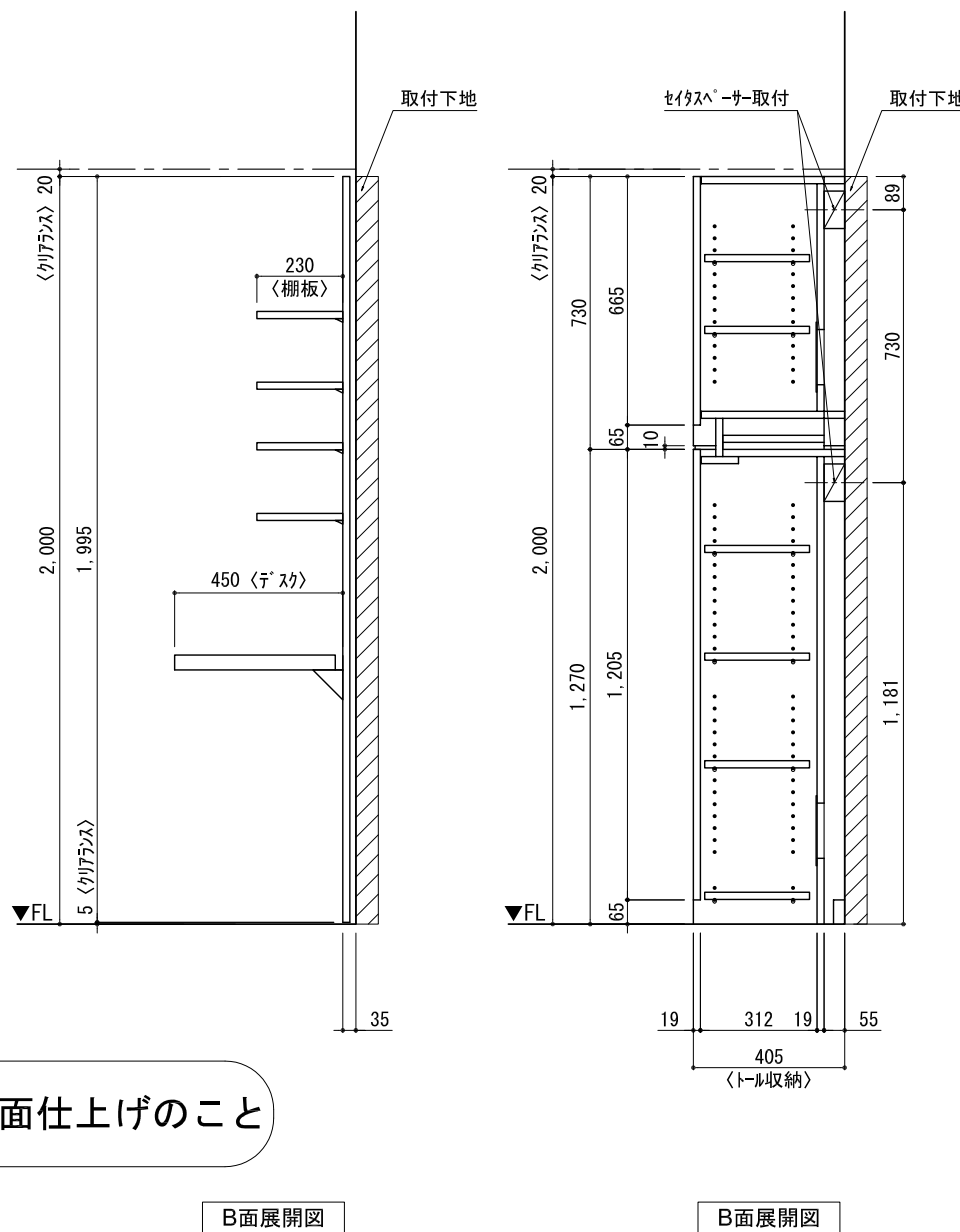

テンダーウォール デスクセット(棚板タイプ)+トール収納R 間口1300 高さ2000 プラン図

番号	名称	数量
①	ハックボード	1
②	ハックボード コンセント開口CENTER	1
③	ハックボード エント LR	1
④	対ヨコプラケット	1
⑤	対ヨコ D230 W450	4
⑥	デスク W900	1
⑦	トップカバー W900 WE	1
⑧	片開きドア スキヤビ R	1
⑨	片開きドア スキヤビ R	1
⑩	化粧板	1
	取付部品セット	1
⑪	対ヨコプラケット T23L	4
⑫	対ヨコプラケット T23R	4
⑬	対ヨコプラケット T45L	1
⑭	対ヨコプラケット T45R	1
⑮	対ヨコプラケット T45C	1
	取付部材各種	

床全面仕上げのこと

備考欄/NOTE  
1、仕様は改良のため予告なく変更することがあります。  
2、取付壁面全面下地のこと。

改訂	4		9	
	3		8	
	2		7	
	1		6	
	0	2020. 10. 31	新規作成	5

縮尺/SCALE	図面名称/TITLE	図面番号/NO.
1/20 (A3)	テンダーウォール デスクセット(棚板タイプ) +トール収納R 間口1300 高さ2000 プラン図	G02239-0