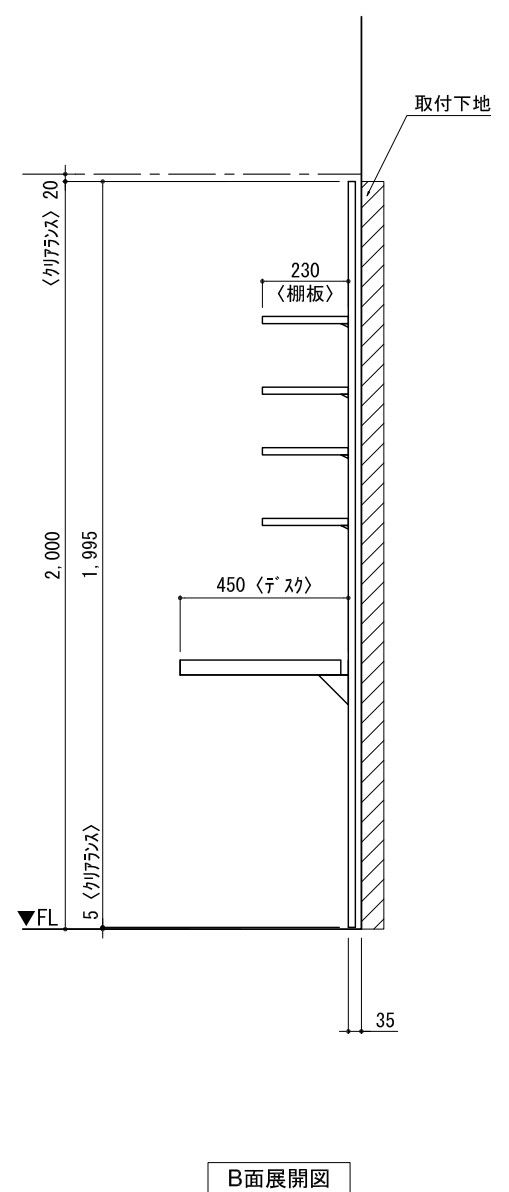

テンダーウォール デスクセット(棚板タイプ) 間口1500 高さ2000 プラン図

番号	名称	数量
①	バックボード	2
②	バックボード コンセント開口CENTER	1
③	バックボード エント LR	1
④	斜ヨコブラケット	1
⑤	斜材 D230 W450	2
⑥	斜材 D230 W900	2
⑦	デスク W1350	1
⑧	トップカバー - W450 E	1
⑨	トップカバー - W900 E	1
取付部品セット		1
⑩	斜ヨコブラケット T23L	4
⑪	斜ヨコブラケット T23R	4
⑫	斜ヨコブラケット T10	2
⑬	斜ヨコブラケット T45L	1
⑭	斜ヨコブラケット T45R	1
⑮	斜ヨコブラケット T45C	2
取付部材各種		

備考欄/NOTE
 1、仕様は改良のため予告なく変更することがあります。
 2、取付壁面全面下地のこと。

改訂	4		9	縮尺/SCALE 1/20 (A3)	図面名称/TITLE テンダーウォール デスクセット(棚板タイプ) 間口1500 高さ2000 プラン図	図面番号/NO. G02243-0
	3		8			
	2		7			
	1		6			
	0	2020. 10. 31	新規作成			