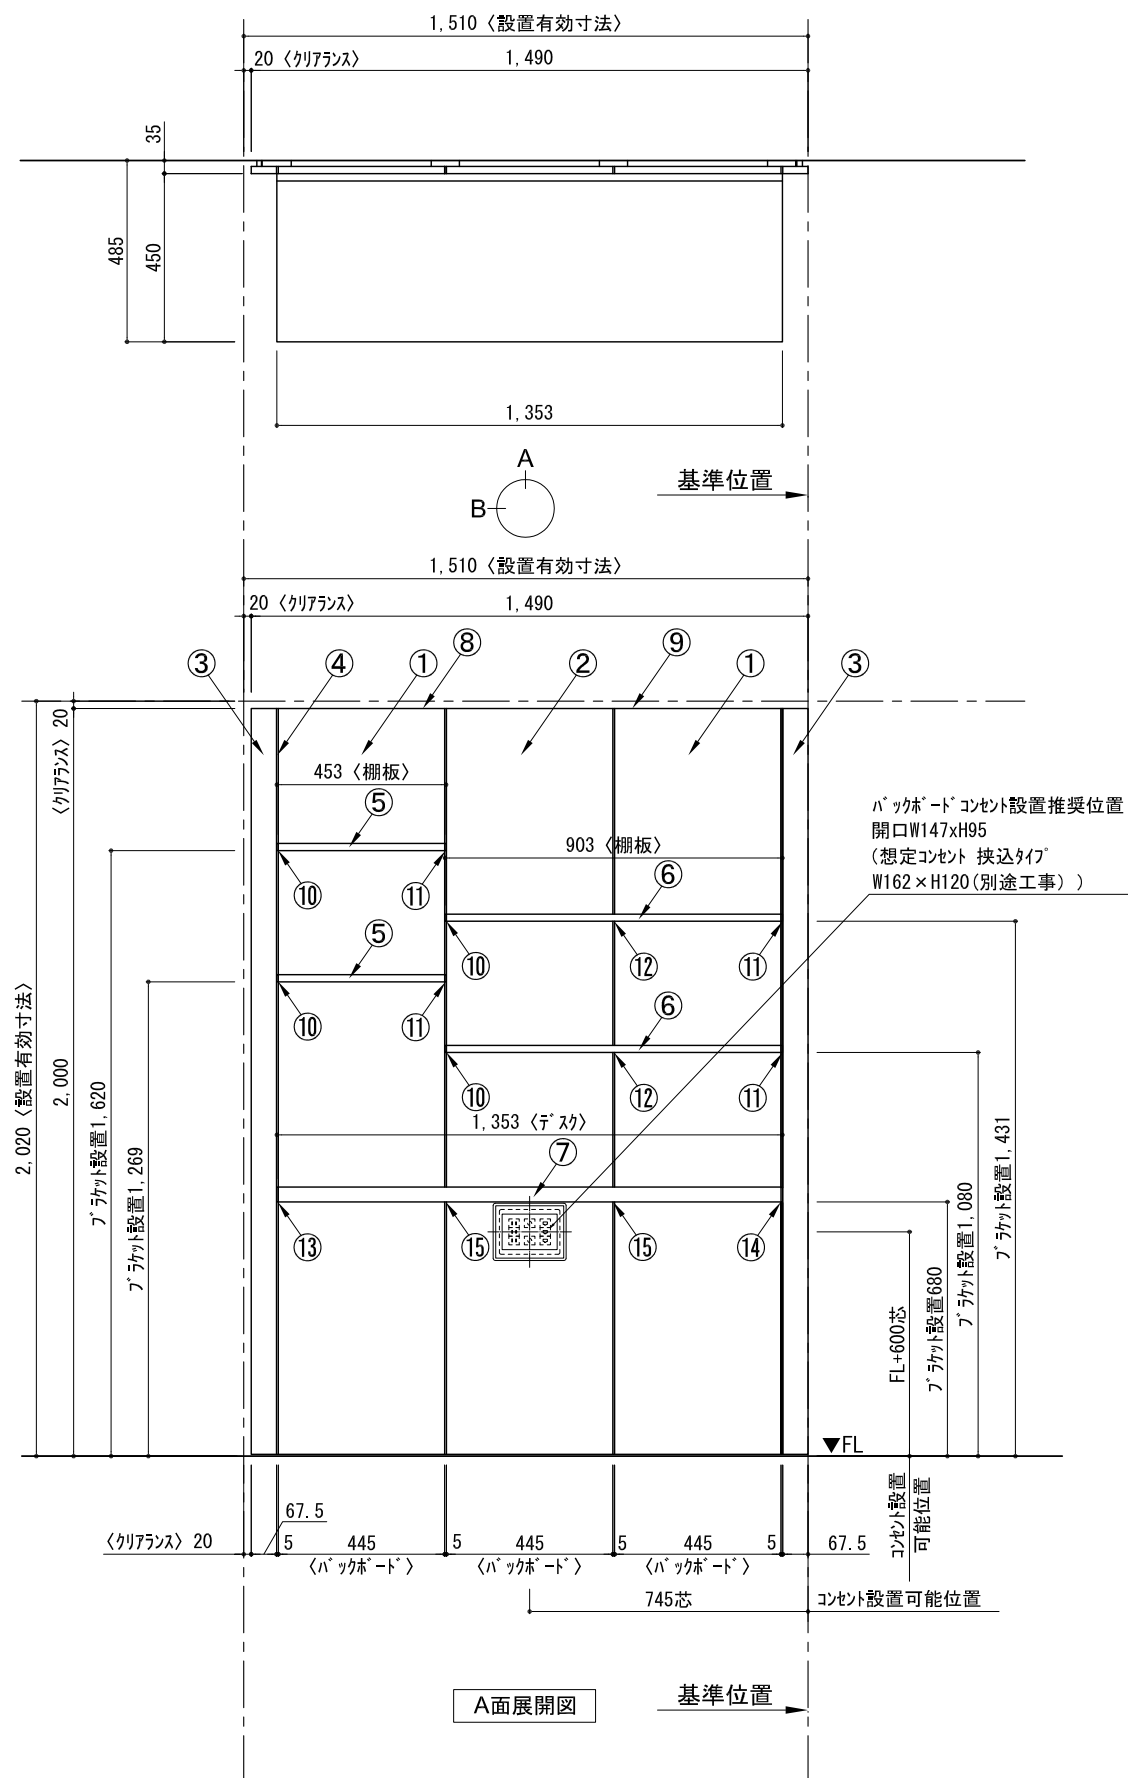

テンダーウォール デスクセット(棚板タイプ) 間口1500 高さ2000 プラン図

番号	名称	数量
①	バックボード	2
②	バックボード コンセント開口CENTER	1
③	バックボード エント LR	1
④	斜ヨコブラケット	1
⑤	斜材 D230 W450	2
⑥	斜材 D230 W900	2
⑦	デスク W1350	1
⑧	トップカバー - W450 E	1
⑨	トップカバー - W900 E	1
取付部品セット		1
⑩	斜ヨコブラケット T23L	4
⑪	斜ヨコブラケット T23R	4
⑫	斜ヨコブラケット T10	2
⑬	斜ヨコブラケット T45L	1
⑭	斜ヨコブラケット T45R	1
⑮	斜ヨコブラケット T45C	2
取付部材各種		

備考欄/NOTE
 1、仕様は改良のため予告なく変更することがあります。
 2、取付壁面全面下地のこと。

改訂	4		9	縮尺/SCALE 1/20 (A3)	図面名称/TITLE テンダーウォール デスクセット(棚板タイプ) 間口1500 高さ2000 プラン図	図面番号/NO. G02243-0
	3		8			
	2		7			
	1		6			
	0	2020. 10. 31	新規作成			