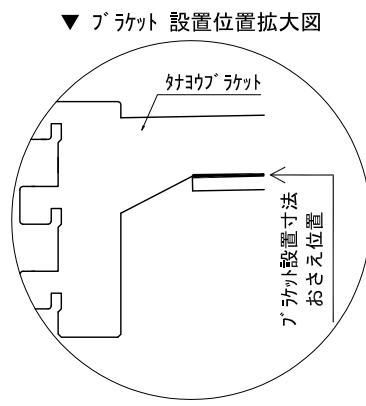

テンダーウォール デスクセット(棚板タイプ) 間口1500 高さ2000 プラン図

番号	名称	数量
①	バックボード	2
②	バックボード コンセント開口CENTER	1
③	バックボード エント LR	1
④	斜ヨコブラケット	1
⑤	斜材 D230 W450	2
⑥	斜材 D230 W900	2
⑦	デスク W1350	1
⑧	トップカバー - W450 E	1
⑨	トップカバー - W900 E	1
取付部品セット		1
⑩	斜ヨコブラケット T23L	4
⑪	斜ヨコブラケット T23R	4
⑫	斜ヨコブラケット T10	2
⑬	斜ヨコブラケット T45L	1
⑭	斜ヨコブラケット T45R	1
⑮	斜ヨコブラケット T45C	2
取付部材各種		

備考欄/NOTE
 1、仕様は改良のため予告なく変更することがあります。
 2、取付壁面全面下地のこと。

改訂	4		9	縮尺/SCALE 1/20 (A3)	図面名称/TITLE テンダーウォール デスクセット(棚板タイプ) 間口1500 高さ2000 プラン図	図面番号/NO. G02243-0
	3		8			
	2		7			
	1		6			
	0	2020. 10. 31	新規作成			