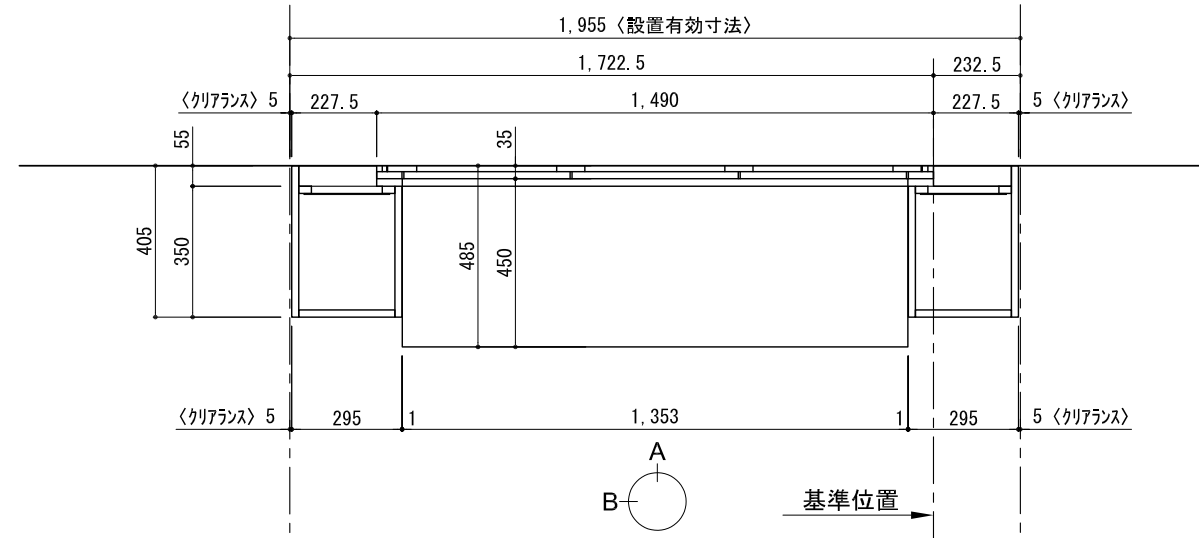

テンダーウォール デスクセット(ボックスタイプ)+トール収納LR 間口1950 高さ2000 プラン図

番号	名称	数量
①	ボックスボード	2
②	ボックスボード コンセント開口CENTER	1
③	ボックスボード エント LR	1
④	タコシラス	1
⑤	デスク W1350	1
⑥	ボックス	3
⑦	トップカバー W450 E	1
⑧	トップカバー W900 E	1
⑨	片開きドア スキャビ L	1
⑩	片開きドア スキャビ R	1
⑪	片開きドア トールキャビ L	1
⑫	片開きドア トールキャビ R	1
⑬	化粧板	2
取付部品セット		
⑭	タコシラス ラケット T45L	1
⑮	タコシラス ラケット T45R	1
⑯	タコシラス ラケット T45C	2
⑰	キャビヨコブ ラケット CL	3
⑱	キャビヨコブ ラケット CR	3
取付部材各種		

床全面仕上げのこと

備考欄/NOTE
 1、仕様は改良のため予告なく変更することがあります。
 2、取付壁面全面下地のこと。

4		9
3		8
2		7
1		6
0	2020. 10. 31	新規作成

縮尺/SCALE	図面名称/TITLE	図面番号/NO.
1/20 (A3)	テンダーウォール デスクセット(ボックスタイプ) +トール収納LR 間口1950 高さ2000 プラン図	G02246-0