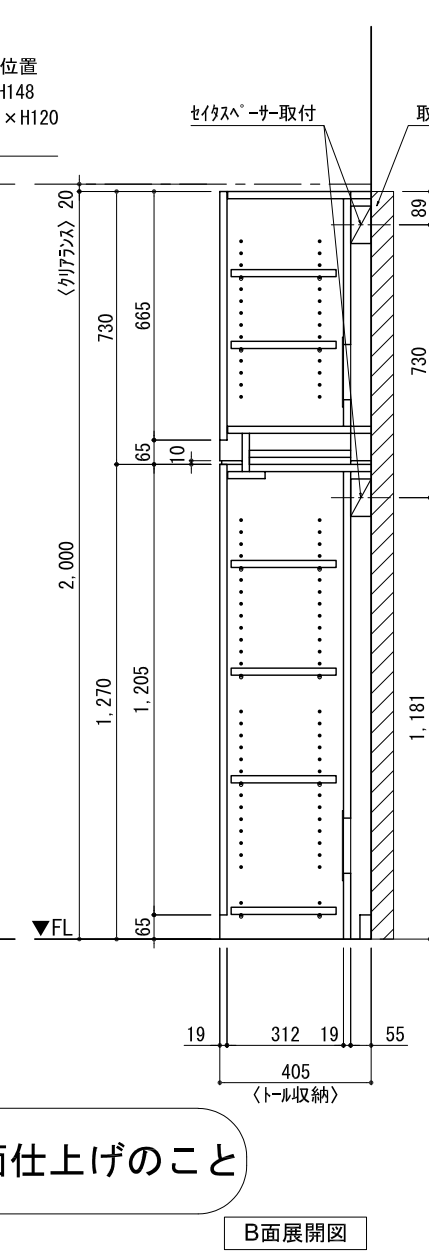

テンダーウォール デスクセット(ボックスタイプ)+トール収納LR 間口1950 高さ2000 プラン図

番号	名称	数量
①	ボックスボード	2
②	ボックスボード コンセント開口CENTER	1
③	ボックスボード エント LR	1
④	タコシラス	1
⑤	デスク W1350	1
⑥	ボックス	3
⑦	トップカバー W450 E	1
⑧	トップカバー W900 E	1
⑨	片開きドア スキャビ L	1
⑩	片開きドア スキャビ R	1
⑪	片開きドア トールキャビ L	1
⑫	片開きドア トールキャビ R	1
⑬	化粧板	2
取付部品セット		
⑭	タコシラス ラケット T45L	1
⑮	タコシラス ラケット T45R	1
⑯	タコシラス ラケット T45C	2
⑰	キャビヨコブ ラケット CL	3
⑱	キャビヨコブ ラケット CR	3
取付部材各種		

床全面仕上げのこと

備考欄/NOTE
 1、仕様は改良のため予告なく変更することがあります。
 2、取付壁面全面下地のこと。

4		9
3		8
2		7
1		6
0	2020. 10. 31	新規作成

縮尺/SCALE	図面名称/TITLE	図面番号/NO.
1/20 (A3)	テンダーウォール デスクセット(ボックスタイプ) +トール収納LR 間口1950 高さ2000 プラン図	G02246-0