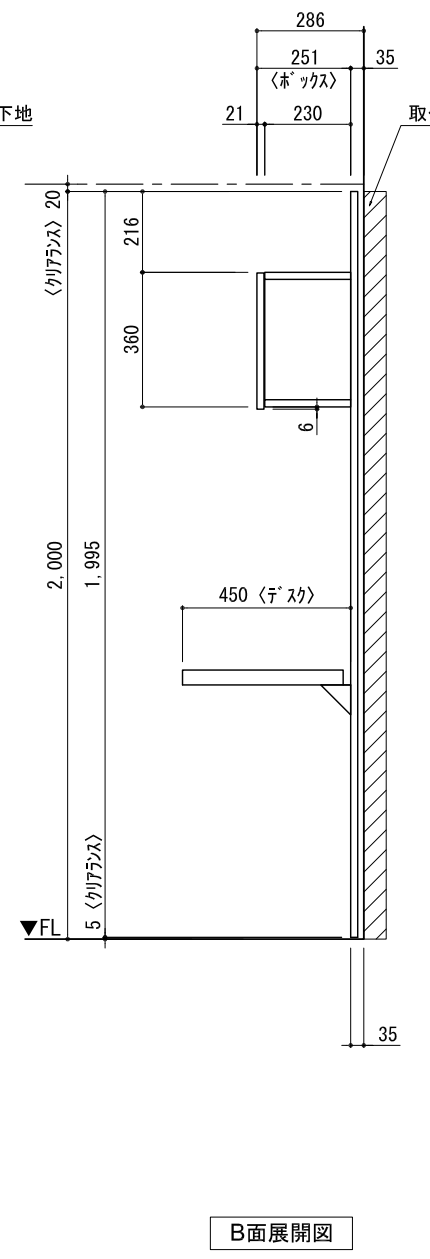

テンダーウォール デスクセット(ボックスタイプ)+トール収納LR 間口1950 高さ2000 プラン図

番号	名称	数量
①	ボックスボード	2
②	ボックスボード コンセント開口CENTER	1
③	ボックスボード エント LR	1
④	タコシラス	1
⑤	デスク W1350	1
⑥	ボックス	3
⑦	トップカバー W450 E	1
⑧	トップカバー W900 E	1
⑨	片開きドア スキャビ L	1
⑩	片開きドア スキャビ R	1
⑪	片開きドア トールキャビ L	1
⑫	片開きドア トールキャビ R	1
⑬	化粧板	2
取付部品セット		
⑭	タコシラス ラケット T45L	1
⑮	タコシラス ラケット T45R	1
⑯	タコシラス ラケット T45C	2
⑰	キャビヨコブ ラケット CL	3
⑱	キャビヨコブ ラケット CR	3
取付部材各種		

床全面仕上げのこと

備考欄/NOTE
 1、仕様は改良のため予告なく変更することがあります。
 2、取付壁面全面下地のこと。

4		9
3		8
2		7
1		6
0	2020. 10. 31	新規作成

縮尺/SCALE	図面名称/TITLE	図面番号/NO.
1/20 (A3)	テンダーウォール デスクセット(ボックスタイプ) +トール収納LR 間口1950 高さ2000 プラン図	G02246-0