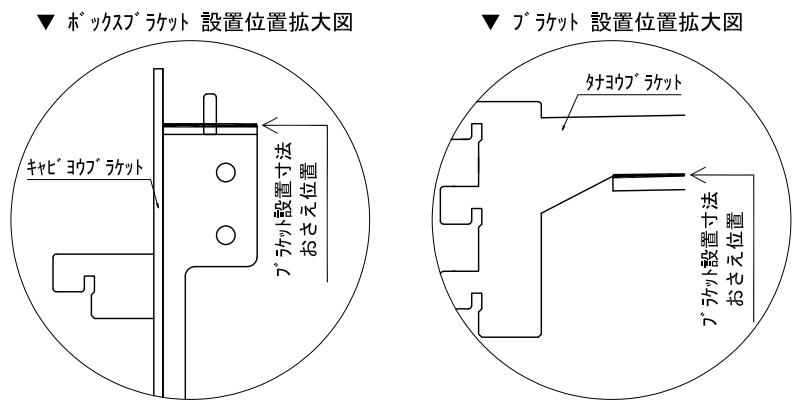

テンダーウォール デスクセット(ボックスタイプ)+トール収納LR 間口1950 高さ2000 プラン図

番号	名称	数量
①	ボックスボード	2
②	ボックスボード コンセント開口CENTER	1
③	ボックスボード エント LR	1
④	タコシラス	1
⑤	デスク W1350	1
⑥	ボックス	3
⑦	トップカバー W450 E	1
⑧	トップカバー W900 E	1
⑨	片開きドア スキャビ L	1
⑩	片開きドア スキャビ R	1
⑪	片開きドア トールキャビ L	1
⑫	片開きドア トールキャビ R	1
⑬	化粧板	2
取付部品セット		
⑭	タコシラス ラケット T45L	1
⑮	タコシラス ラケット T45R	1
⑯	タコシラス ラケット T45C	2
⑰	キャビヨコブ ラケット CL	3
⑱	キャビヨコブ ラケット CR	3
取付部材各種		

床全面仕上げのこと

備考欄/NOTE
 1、仕様は改良のため予告なく変更することがあります。
 2、取付壁面全面下地のこと。

4		9
3		8
2		7
1		6
0	2020. 10. 31	新規作成

縮尺/SCALE	図面名称/TITLE	図面番号/NO.
1/20 (A3)	テンダーウォール デスクセット(ボックスタイプ) +トール収納LR 間口1950 高さ2000 プラン図	G02246-0