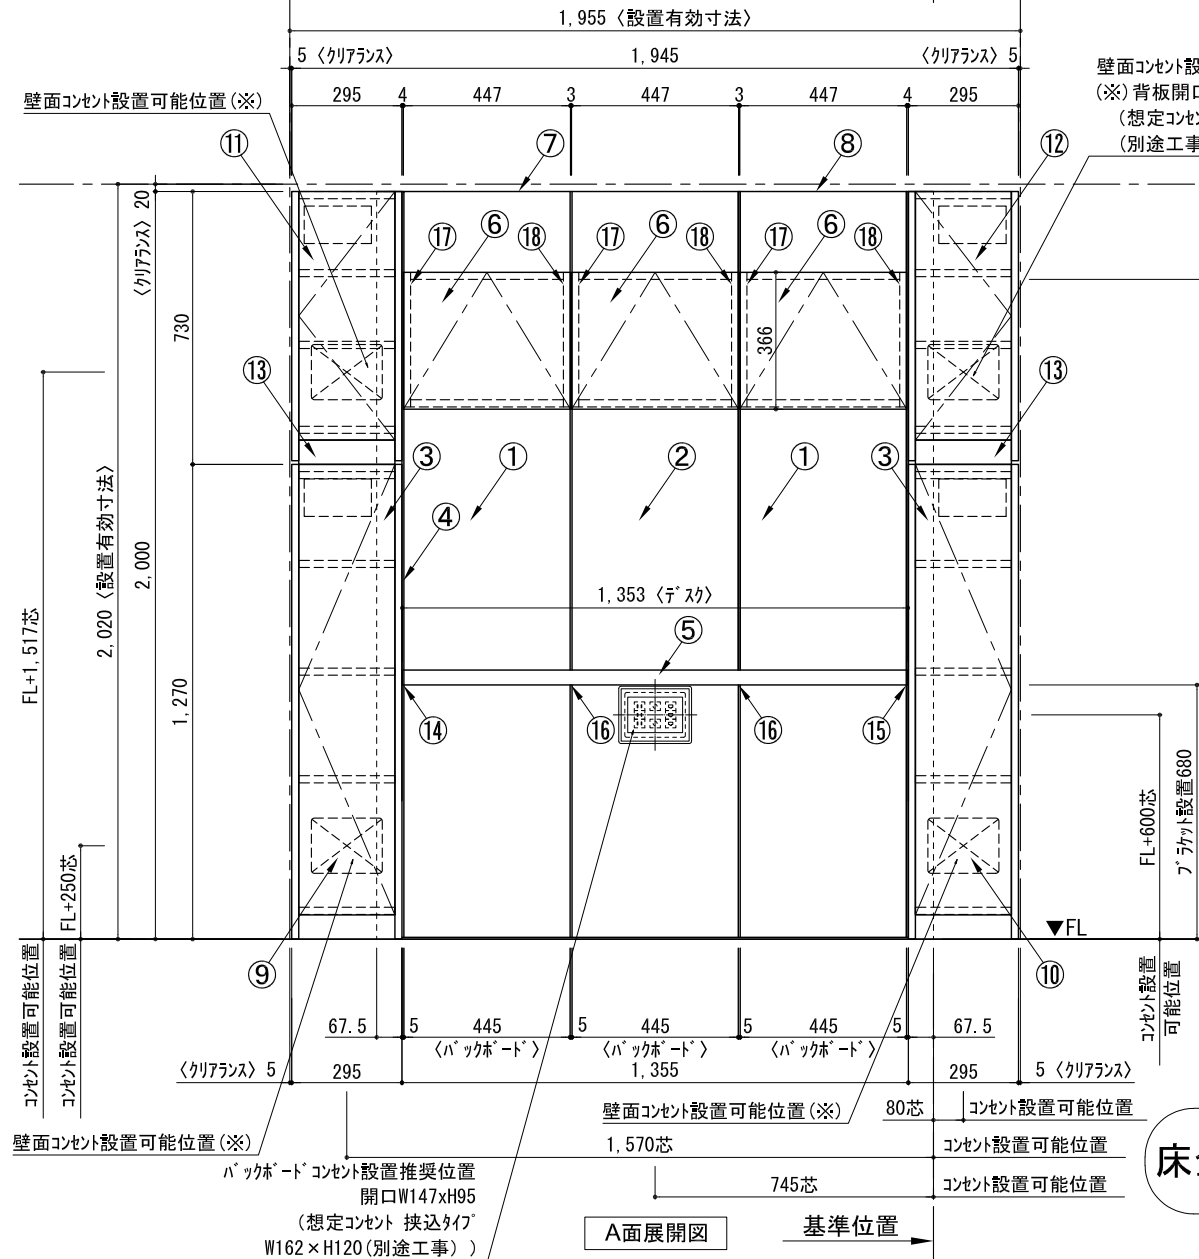

テンダーウォール デスクセット(ボックスタイプ)+トール収納LR 間口1950 高さ2000 プラン図

番号	名称	数量
①	ボックスボード	2
②	ボックスボード コンセント開口CENTER	1
③	ボックスボード エント LR	1
④	タコシラス	1
⑤	デスク W1350	1
⑥	ボックス	3
⑦	トップカバー W450 E	1
⑧	トップカバー W900 E	1
⑨	片開きドア スキャビ L	1
⑩	片開きドア スキャビ R	1
⑪	片開きドア トールキャビ L	1
⑫	片開きドア トールキャビ R	1
⑬	化粧板	2
取付部品セット		
⑭	タコシラス ラケット T45L	1
⑮	タコシラス ラケット T45R	1
⑯	タコシラス ラケット T45C	2
⑰	キャビヨコブ ラケット CL	3
⑱	キャビヨコブ ラケット CR	3
取付部材各種		

床全面仕上げのこと

備考欄/NOTE
 1、仕様は改良のため予告なく変更することがあります。
 2、取付壁面全面下地のこと。

4		9
3		8
2		7
1		6
0	2020. 10. 31	新規作成

縮尺/SCALE	図面名称/TITLE	図面番号/NO.
1/20 (A3)	テンダーウォール デスクセット(ボックスタイプ) +トール収納LR 間口1950 高さ2000 プラン図	G02246-0