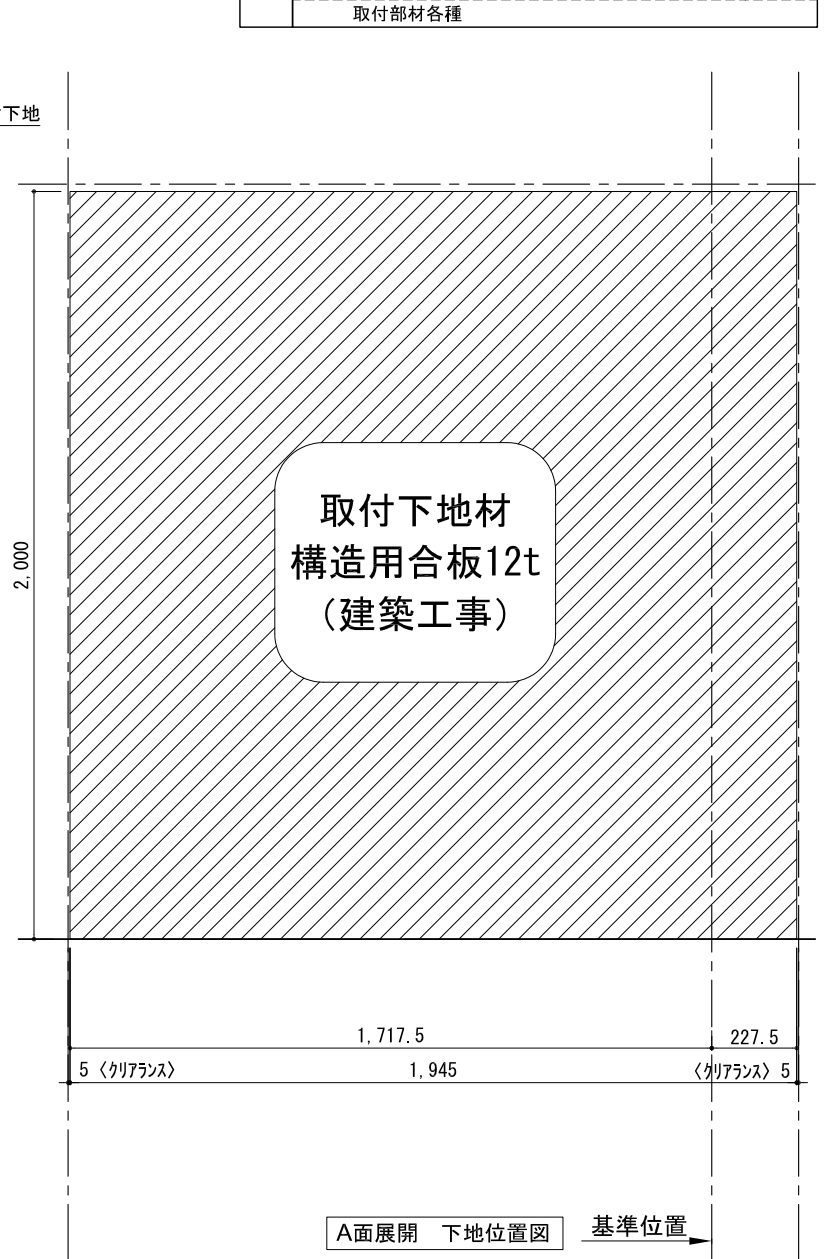

テンダーウォール デスクセット(ボックスタイプ)+トール収納LR 間口1950 高さ2000 プラン図

番号	名称	数量
①	ボックスボード	2
②	ボックスボード コンセント開口CENTER	1
③	ボックスボード エント LR	1
④	タコシラス	1
⑤	デスク W1350	1
⑥	ボックス	3
⑦	トップカバー W450 E	1
⑧	トップカバー W900 E	1
⑨	片開きドア スキャビ L	1
⑩	片開きドア スキャビ R	1
⑪	片開きドア トールキャビ L	1
⑫	片開きドア トールキャビ R	1
⑬	化粧板	2
取付部品セット		
⑭	タコシラス ラケット T45L	1
⑮	タコシラス ラケット T45R	1
⑯	タコシラス ラケット T45C	2
⑰	キャビヨコブ ラケット CL	3
⑱	キャビヨコブ ラケット CR	3
取付部材各種		

床全面仕上げのこと

備考欄/NOTE
 1、仕様は改良のため予告なく変更することがあります。
 2、取付壁面全面下地のこと。

4		9
3		8
2		7
1		6
0	2020. 10. 31	新規作成

縮尺/SCALE	図面名称/TITLE	図面番号/NO.
1/20 (A3)	テンダーウォール デスクセット(ボックスタイプ) +トール収納LR 間口1950 高さ2000 プラン図	G02246-0