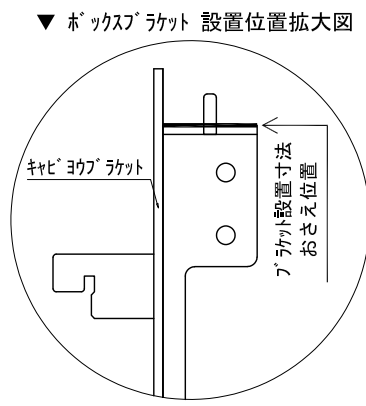

テンダーウォール デスクセット(ボックスタイプ)+トール収納R 間口1300 高さ2000 プラン図

番号	名称	数量
①	バックボード	1
②	バックボード コンセント開口CENTER	1
③	バックボードイント LR	1
④	対ヨウラケット	1
⑤	デスク W900	1
⑥	ボックス	2
⑦	トップカバー W900 WE	1
⑧	片開きドアースキャビ R	1
⑨	片開きドアールキャビ R	1
⑩	化粧板	1
取付部品セット		1
⑪	対ヨウラケット T45L	1
⑫	対ヨウラケット T45R	1
⑬	対ヨウラケット T45C	1
⑭	キャビヨウラケット CL	2
⑮	キャビヨウラケット CR	2
取付部材各種		

床全面仕上げのこと

備考欄/NOTE  
 1、仕様は改良のため予告なく変更することがあります。  
 2、取付壁面全面下地のこと。

改訂	4		9	
	3		8	
	2		7	
	1		6	
	0	2020. 10. 31	新規作成	5

縮尺/SCALE	図面名称/TITLE	図面番号/NO.
1/20 (A3)	テンダーウォール デスクセット(ボックスタイプ) +トール収納R 間口1300 高さ2000 プラン図	G02251-0