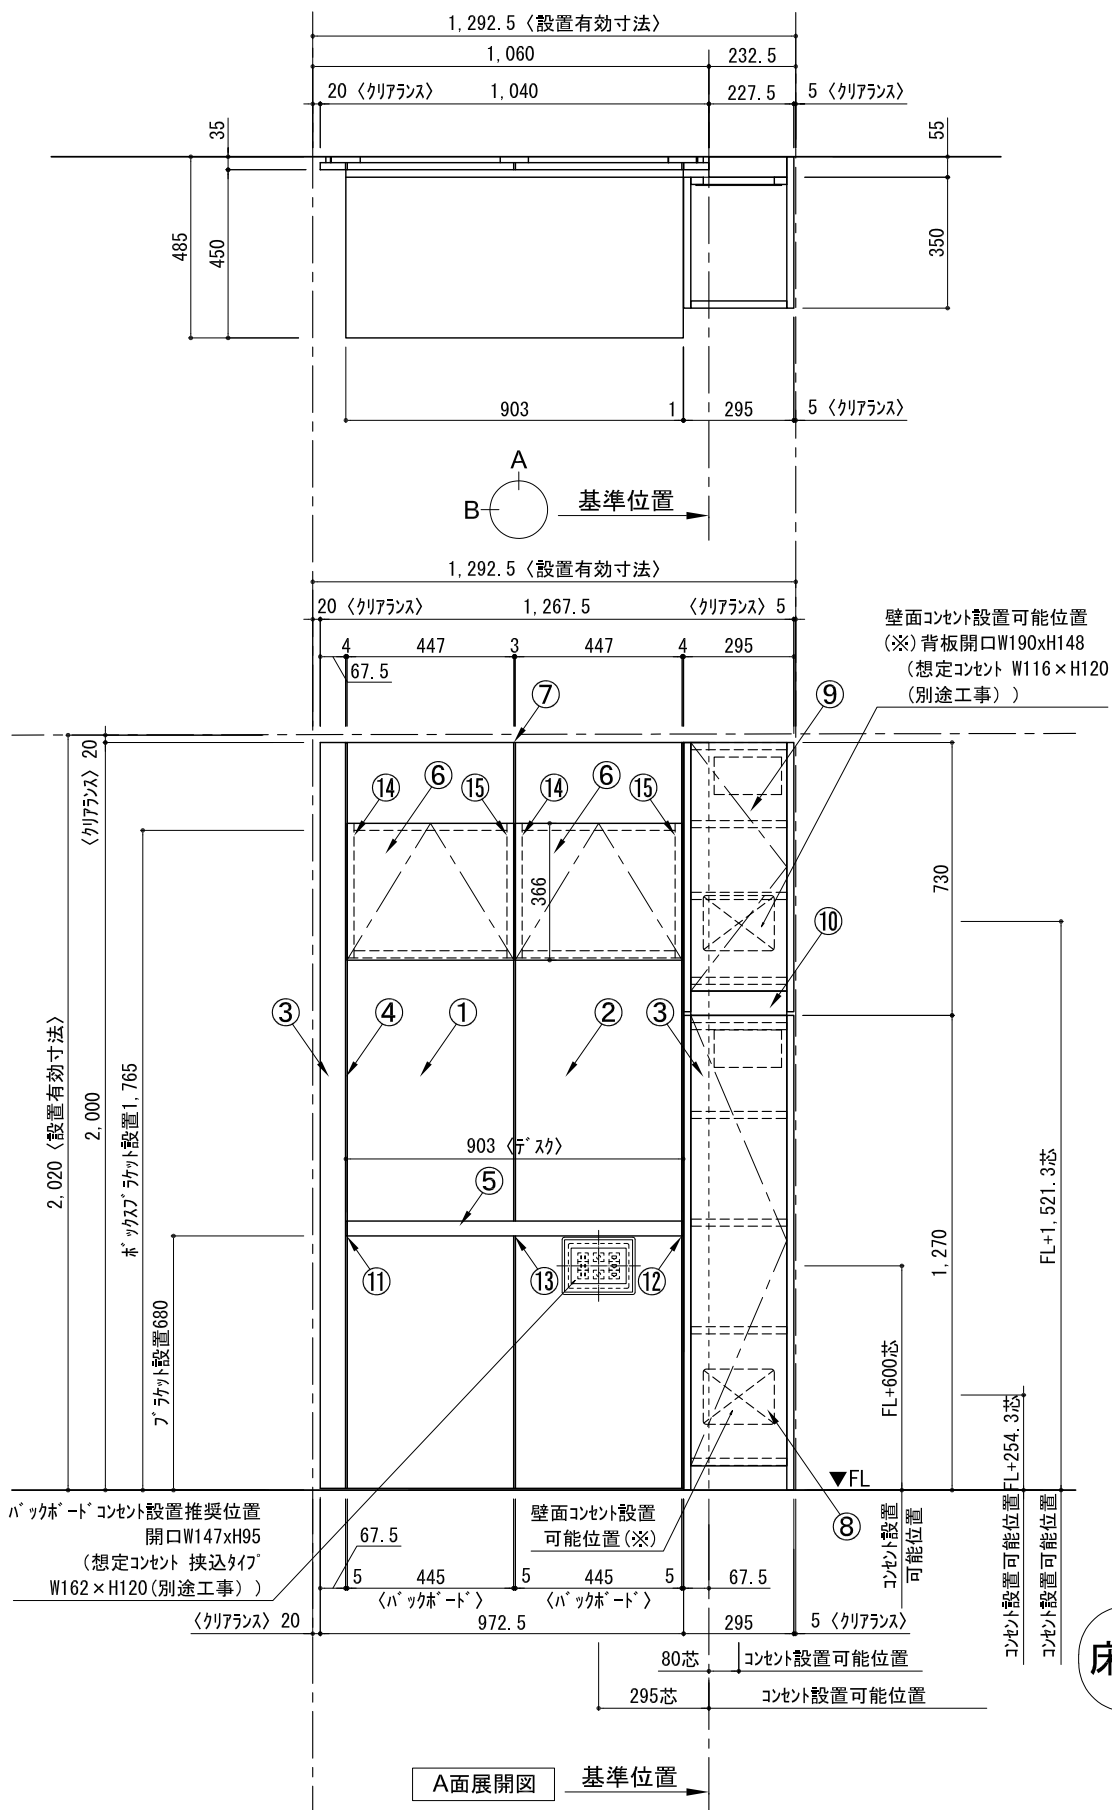

テンダーウォール デスクセット(ボックスタイプ)+トール収納R 間口1300 高さ2000 プラン図

番号	名称	数量
①	バックボード	1
②	バックボード コンセント開口CENTER	1
③	バックボードイント LR	1
④	対ヨウラケット	1
⑤	デスク W900	1
⑥	ボックス	2
⑦	トップカバー W900 WE	1
⑧	片開きドアースキャビ R	1
⑨	片開きドアールキャビ R	1
⑩	化粧板	1
取付部品セット		1
⑪	対ヨウラケット T45L	1
⑫	対ヨウラケット T45R	1
⑬	対ヨウラケット T45C	1
⑭	キャビヨウラケット CL	2
⑮	キャビヨウラケット CR	2
取付部材各種		

床全面仕上げのこと

備考欄/NOTE  
 1、仕様は改良のため予告なく変更することがあります。  
 2、取付壁面全面下地のこと。

改訂	4		9	
	3		8	
	2		7	
	1		6	
	0	2020. 10. 31	新規作成	5

縮尺/SCALE	図面名称/TITLE	図面番号/NO.
1/20 (A3)	テンダーウォール デスクセット(ボックスタイプ) +トール収納R 間口1300 高さ2000 プラン図	G02251-0