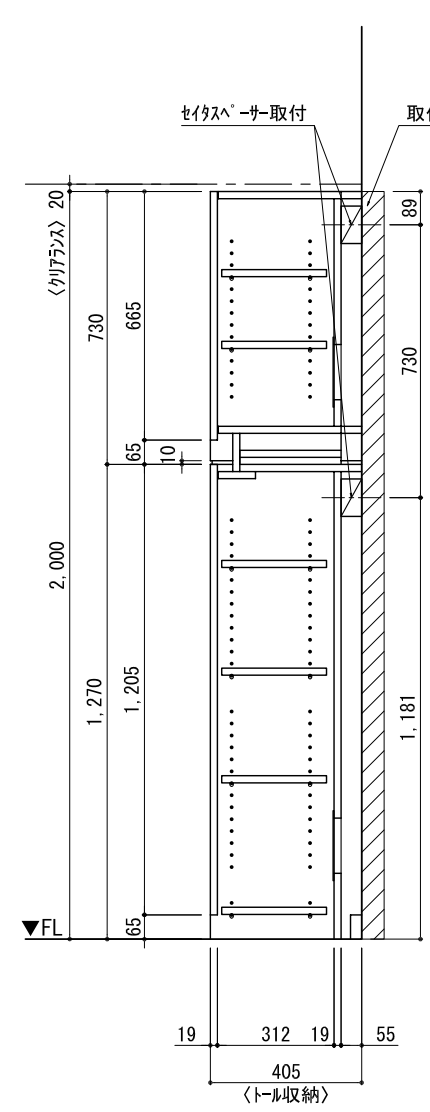

テンダーウォール デスクセット(ボックスタイプ)+トール収納R 間口1300 高さ2000 プラン図

番号	名称	数量
①	バックボード	1
②	バックボード コンセント開口CENTER	1
③	バックボードイント LR	1
④	対ヨウラケット	1
⑤	デスク W900	1
⑥	ボックス	2
⑦	トップカバー W900 WE	1
⑧	片開きドアースキャビ R	1
⑨	片開きドアールキャビ R	1
⑩	化粧板	1
取付部品セット		1
⑪	対ヨウラケット T45L	1
⑫	対ヨウラケット T45R	1
⑬	対ヨウラケット T45C	1
⑭	キャビヨウラケット CL	2
⑮	キャビヨウラケット CR	2
取付部材各種		

床全面仕上げのこと

備考欄/NOTE  
 1、仕様は改良のため予告なく変更することがあります。  
 2、取付壁面全面下地のこと。

改訂	4		9	
	3		8	
	2		7	
	1		6	
	0	2020. 10. 31	新規作成	5

縮尺/SCALE	図面名称/TITLE	図面番号/NO.
1/20 (A3)	テンダーウォール デスクセット(ボックスタイプ) +トール収納R 間口1300 高さ2000 プラン図	G02251-0