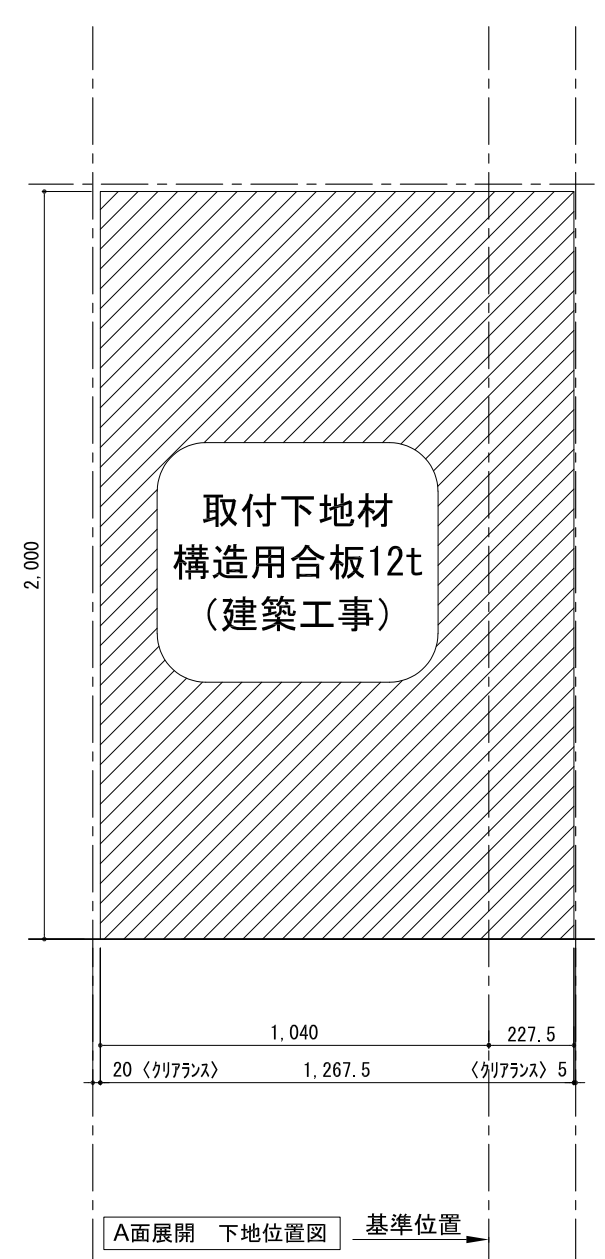

テンダーウォール デスクセット(ボックスタイプ)+トール収納R 間口1300 高さ2000 プラン図

番号	名称	数量
①	バックボード	1
②	バックボード コンセント開口CENTER	1
③	バックボードイント LR	1
④	対ヨウラケット	1
⑤	デスク W900	1
⑥	ボックス	2
⑦	トップカバー W900 WE	1
⑧	片開きドアースキャビ R	1
⑨	片開きドアールキャビ R	1
⑩	化粧板	1
取付部品セット		1
⑪	対ヨウラケット T45L	1
⑫	対ヨウラケット T45R	1
⑬	対ヨウラケット T45C	1
⑭	キャビヨウラケット CL	2
⑮	キャビヨウラケット CR	2
取付部材各種		

床全面仕上げのこと

備考欄/NOTE  
 1、仕様は改良のため予告なく変更することがあります。  
 2、取付壁面全面下地のこと。

改訂	4		9	
	3		8	
	2		7	
	1		6	
	0	2020. 10. 31	新規作成	5

縮尺/SCALE	図面名称/TITLE	図面番号/NO.
1/20 (A3)	テンダーウォール デスクセット(ボックスタイプ) +トール収納R 間口1300 高さ2000 プラン図	G02251-0