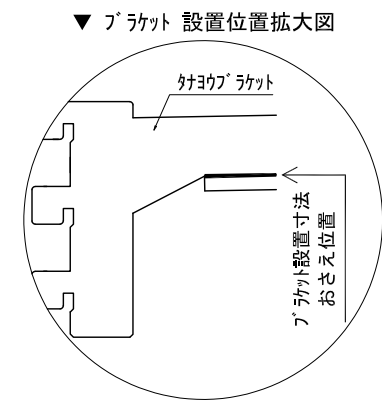

テンダーウォール デスクセット(ボックスタイプ)+トール収納R 間口1300 高さ2000 プラン図

番号	名称	数量
①	バックボード	1
②	バックボード コンセント開口CENTER	1
③	バックボードイント LR	1
④	対ヨウラケット	1
⑤	デスク W900	1
⑥	ボックス	2
⑦	トップカバー W900 WE	1
⑧	片開きドアースキャビ R	1
⑨	片開きドアールキャビ R	1
⑩	化粧板	1
取付部品セット		1
⑪	対ヨウラケット T45L	1
⑫	対ヨウラケット T45R	1
⑬	対ヨウラケット T45C	1
⑭	キャビヨウラケット CL	2
⑮	キャビヨウラケット CR	2
取付部材各種		

床全面仕上げのこと

備考欄/NOTE  
 1、仕様は改良のため予告なく変更することがあります。  
 2、取付壁面全面下地のこと。

改訂	4		9	
	3		8	
	2		7	
	1		6	
	0	2020. 10. 31	新規作成	5

縮尺/SCALE	図面名称/TITLE	図面番号/NO.
1/20 (A3)	テンダーウォール デスクセット(ボックスタイプ) +トール収納R 間口1300 高さ2000 プラン図	G02251-0