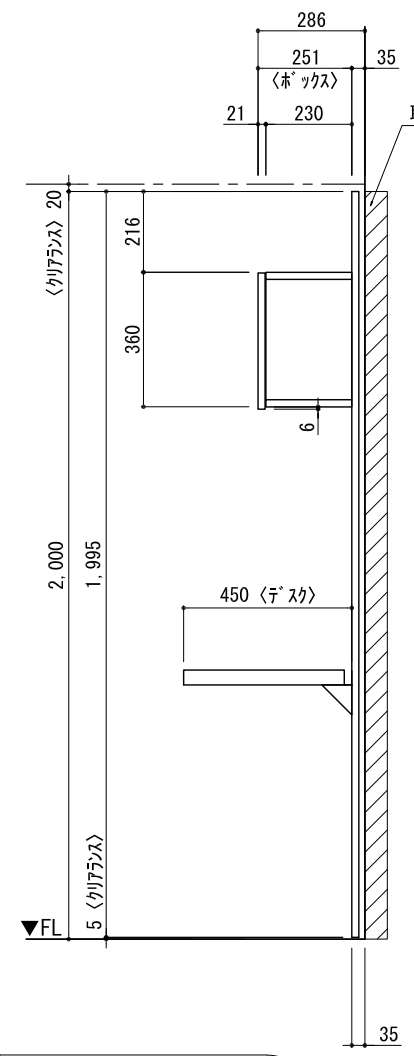

テンダーウォール デスクセット(ボックスタイプ)+トール収納R 間口1300 高さ2000 プラン図

番号	名称	数量
①	バックボード	1
②	バックボード コンセント開口CENTER	1
③	バックボードイント LR	1
④	対ヨウラケット	1
⑤	デスク W900	1
⑥	ボックス	2
⑦	トップカバー W900 WE	1
⑧	片開きドアースキャビ R	1
⑨	片開きドアールキャビ R	1
⑩	化粧板	1
取付部品セット		1
⑪	対ヨウラケット T45L	1
⑫	対ヨウラケット T45R	1
⑬	対ヨウラケット T45C	1
⑭	キャビヨウラケット CL	2
⑮	キャビヨウラケット CR	2
取付部材各種		

床全面仕上げのこと

備考欄/NOTE  
 1、仕様は改良のため予告なく変更することがあります。  
 2、取付壁面全面下地のこと。

改訂	4		9	
	3		8	
	2		7	
	1		6	
	0	2020. 10. 31	新規作成	5

縮尺/SCALE	図面名称/TITLE	図面番号/NO.
1/20 (A3)	テンダーウォール デスクセット(ボックスタイプ) +トール収納R 間口1300 高さ2000 プラン図	G02251-0