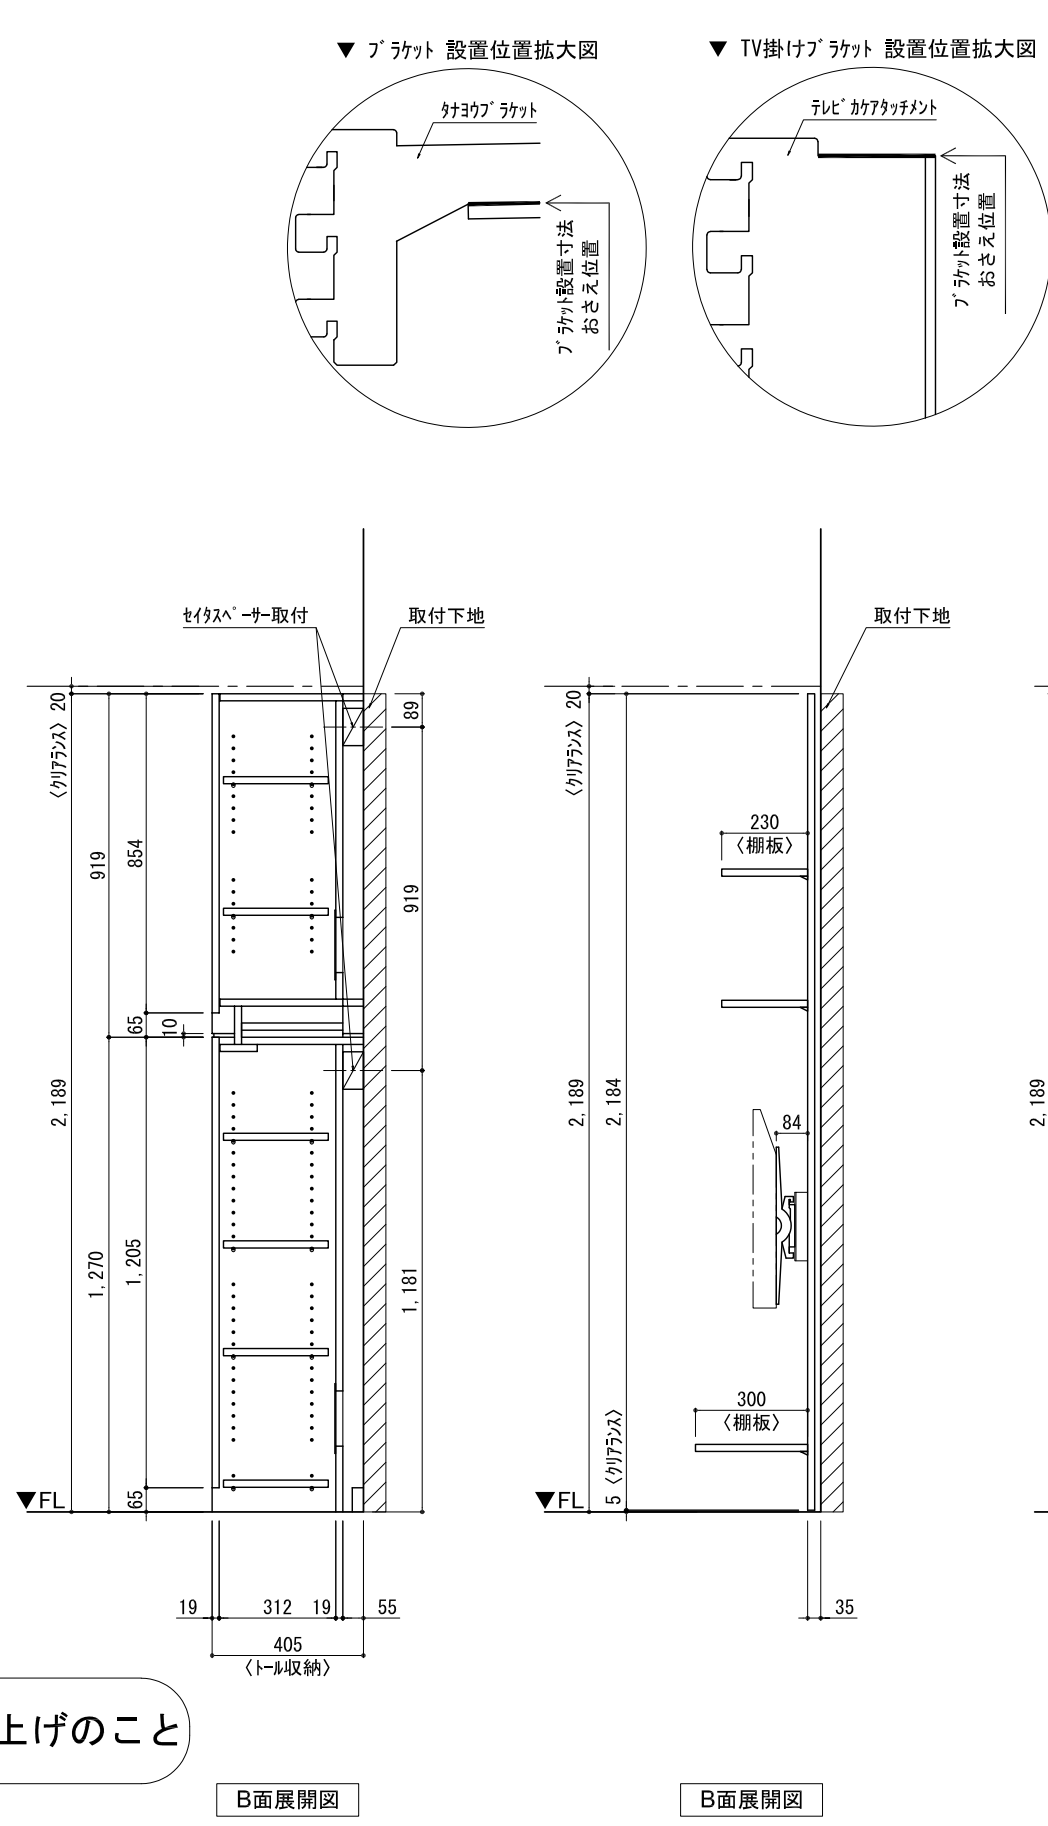

テンダーウォール ハンギングTVセット(棚板タイプ)+トール収納LR 間口1500 高さ2200 プラン図

番号	名称	数量
①	バックボード	1
②	バックボード コンセント開口HIGH	1
③	バックボードイント LR	1
④	タバシラス	1
⑤	タバ D300 W450	1
⑥	タバ D230 W900	2
⑦	TV掛けアーム	1
⑧	トップカバー W900 WE	1
⑨	片開きドアースキャビ L	1
⑩	片開きドアースキャビ R	1
⑪	片開きドアールキャビ L	1
⑫	片開きドアールキャビ R	1
⑬	化粧板	2
取付部品セット		
⑭	タヨクプラケット T30L	1
⑮	タヨクプラケット T30R	1
⑯	タヨクプラケット T23L	2
⑰	タヨクプラケット T23R	2
⑱	タヨクプラケット T10	2
⑲	テレビカガアタッチメント L	1
⑳	テレビカガアタッチメント R	1
㉑	テレビカガアタッチメント C	1
取付部品各種		

床全面仕上げのこと

備考欄/NOTE  
 1、仕様は改良のため予告なく変更することがあります。  
 2、取付壁面全面下地のこと。

改訂	4	9	縮尺/SCALE 1/20 (A3)	図面名称/TITLE テンダーウォール ハンギングTVセット(棚板タイプ) +トール収納LR 間口1500 高さ2200 プラン図	図面番号/NO. G02273-0
	3	8			
	2	7			
	1	6			
	0	5			
	2020. 10. 31	新規作成			