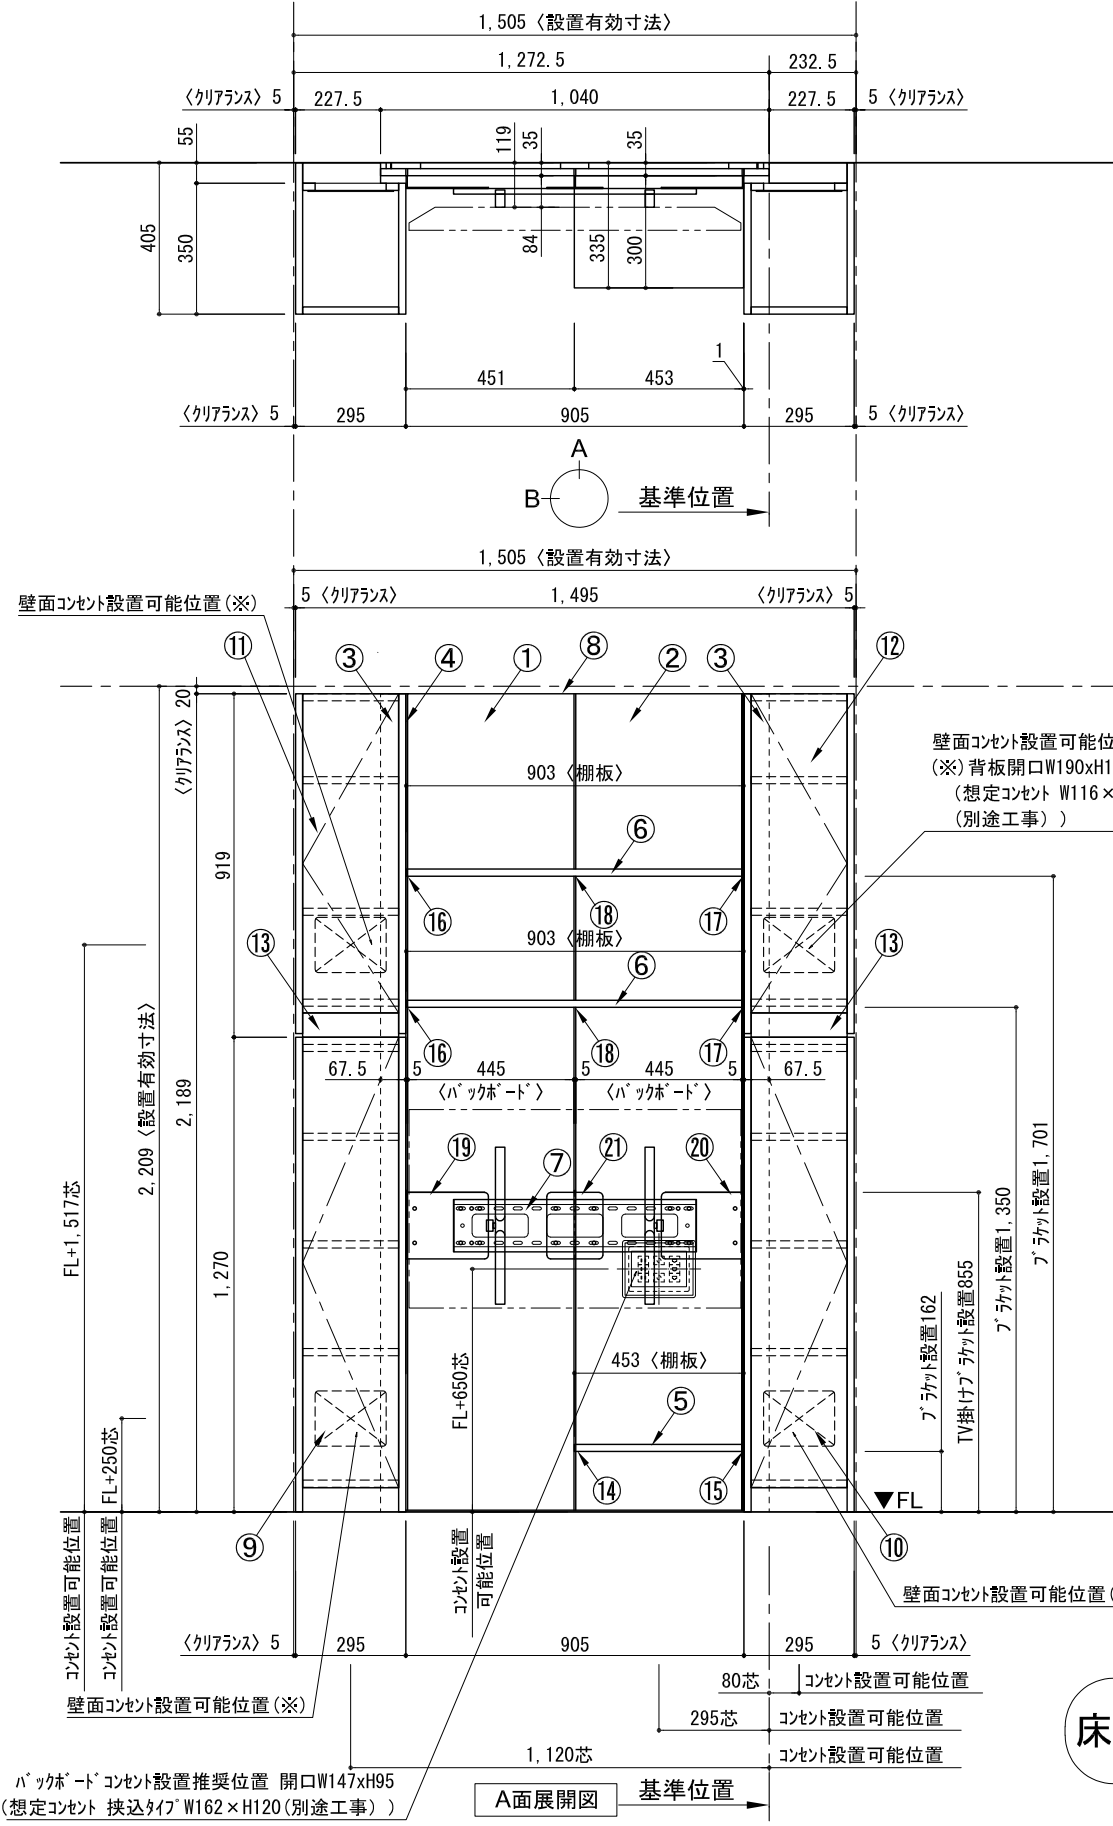

テンダーウォール ハンギングTVセット(棚板タイプ)+トール収納LR 間口1500 高さ2200 プラン図

番号	名称	数量
①	バックボード	1
②	バックボード コンセント開口HIGH	1
③	バックボードイント LR	1
④	タバシラス	1
⑤	タバ D300 W450	1
⑥	タバ D230 W900	2
⑦	TV掛けアーム	1
⑧	トップカバー W900 WE	1
⑨	片開きドアースキャビ L	1
⑩	片開きドアースキャビ R	1
⑪	片開きドアールキャビ L	1
⑫	片開きドアールキャビ R	1
⑬	化粧板	2
取付部品セット		
⑭	タヨクプラケット T30L	1
⑮	タヨクプラケット T30R	1
⑯	タヨクプラケット T23L	2
⑰	タヨクプラケット T23R	2
⑱	タヨクプラケット T10	2
⑲	テレビカガアタッチメント L	1
⑳	テレビカガアタッチメント R	1
㉑	テレビカガアタッチメント C	1
取付部品各種		

床全面仕上げのこと

備考欄/NOTE  
 1、仕様は改良のため予告なく変更することがあります。  
 2、取付壁面全面下地のこと。

改訂	4	9	縮尺/SCALE 1/20 (A3)	図面名称/TITLE テンダーウォール ハンギングTVセット(棚板タイプ) +トール収納LR 間口1500 高さ2200 プラン図	図面番号/NO. G02273-0
	3	8			
	2	7			
	1	6			
	0	5			
	2020. 10. 31	新規作成			