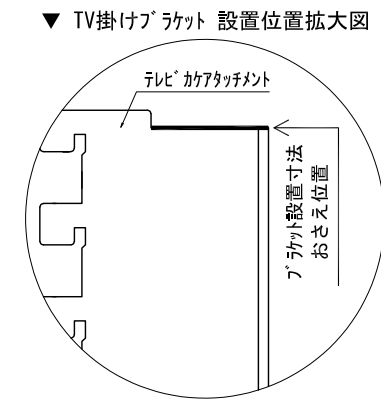

テンダーウォール ハンギングTVセット(棚板タイプ)+トール収納LR 間口1950 高さ2200 プラン図

番号	名称	数量
①	バックボード	2
②	バックボード コンセント開口HIGH	1
③	バックボードイント LR	1
④	対ハシラ オス	1
⑤	対ハシ D230 W450	2
⑥	対ハシ D300 W450	1
⑦	対ハシ D230 W900	2
⑧	TV掛けアーム	1
⑨	トップカバー W450 E	1
⑩	トップカバー W900 E	1
⑪	片開きドアースキャビ L	1
⑫	片開きドアースキャビ R	1
⑬	片開きドアートルキャビ L	1
⑭	片開きドアートルキャビ R	1
⑮	化粧板	2
取付部品セット		1
⑯	対ヨコフ ラケット T30L	1
⑰	対ヨコフ ラケット T30R	1
⑱	対ヨコフ ラケット T23L	2
⑲	対ヨコフ ラケット T23R	2
⑳	対ヨコフ ラケット T23C	2
㉑	対ヨコフ ラケット T10	2
㉒	テレビカマアタッチメント L	1
㉓	テレビカマアタッチメント R	1
取付部材各種		1

床全面仕上げのこと

備考欄/NOTE  
 1、仕様は改良のため予告なく変更することがあります。  
 2、取付壁面全面下地のこと。

4		9
3		8
2		7
1		6
0	2020. 10. 31	新規作成

縮尺/SCALE	図面名称/TITLE	図面番号/NO.
1/20 (A3)	テンダーウォール ハンギングTVセット(棚板タイプ) +トール収納LR 間口1950 高さ2200 プラン図	G02274-0