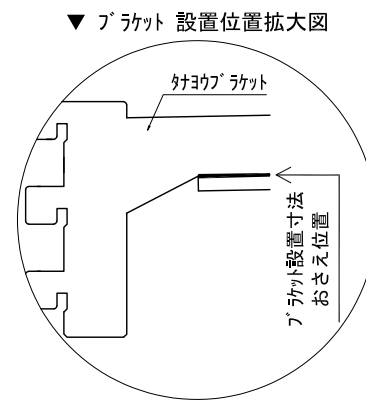

テンダーウォール ハンギングTVセット(棚板タイプ)+トール収納LR 間口1950 高さ2200 プラン図

番号	名称	数量
①	バックボード	2
②	バックボード コンセント開口HIGH	1
③	バックボードイント LR	1
④	対ハシラ オス	1
⑤	対ハシ D230 W450	2
⑥	対ハシ D300 W450	1
⑦	対ハシ D230 W900	2
⑧	TV掛けアーム	1
⑨	トップカバー W450 E	1
⑩	トップカバー W900 E	1
⑪	片開きドアースキャビ L	1
⑫	片開きドアースキャビ R	1
⑬	片開きドアートルキャビ L	1
⑭	片開きドアートルキャビ R	1
⑮	化粧板	2
取付部品セット		1
⑯	対ヨコフ ラケット T30L	1
⑰	対ヨコフ ラケット T30R	1
⑱	対ヨコフ ラケット T23L	2
⑲	対ヨコフ ラケット T23R	2
⑳	対ヨコフ ラケット T23C	2
㉑	対ヨコフ ラケット T10	2
㉒	テレビカマアタッチメント L	1
㉓	テレビカマアタッチメント R	1
取付部材各種		1

床全面仕上げのこと

備考欄/NOTE  
 1、仕様は改良のため予告なく変更することがあります。  
 2、取付壁面全面下地のこと。

4		9
3		8
2		7
1		6
0	2020. 10. 31	新規作成

縮尺/SCALE	図面名称/TITLE	図面番号/NO.
1/20 (A3)	テンダーウォール ハンギングTVセット(棚板タイプ) +トール収納LR 間口1950 高さ2200 プラン図	G02274-0