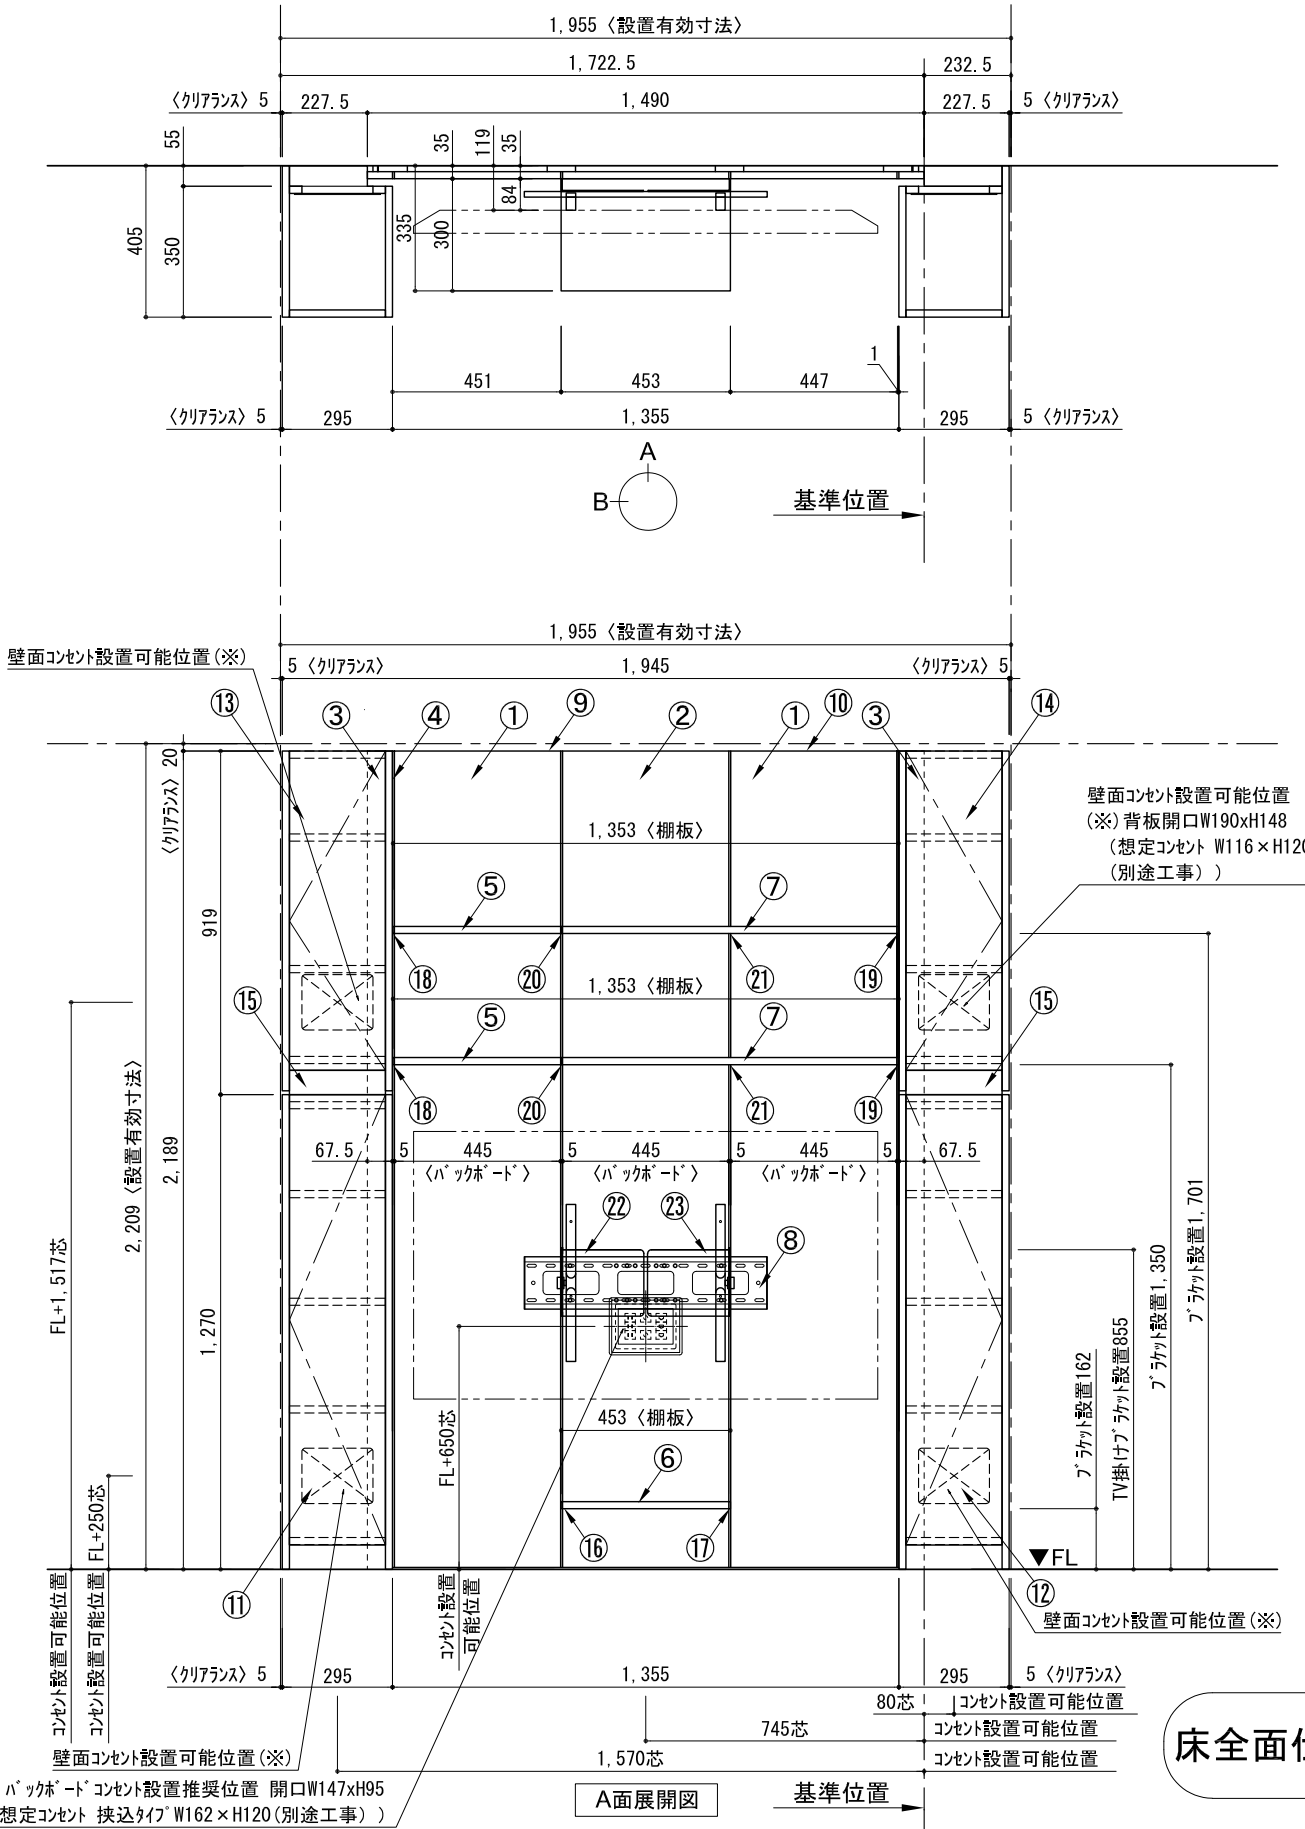

テンダーウォール ハンギングTVセット(棚板タイプ)+トール収納LR 間口1950 高さ2200 プラン図

番号	名称	数量
①	バックボード	2
②	バックボード コンセント開口HIGH	1
③	バックボードイント LR	1
④	対ハシラ オス	1
⑤	対ハシ D230 W450	2
⑥	対ハシ D300 W450	1
⑦	対ハシ D230 W900	2
⑧	TV掛けアーム	1
⑨	トップカバー W450 E	1
⑩	トップカバー W900 E	1
⑪	片開きドアースキャビ L	1
⑫	片開きドアースキャビ R	1
⑬	片開きドアートルキャビ L	1
⑭	片開きドアートルキャビ R	1
⑮	化粧板	2
取付部品セット		1
⑯	対ヨコフ ラケット T30L	1
⑰	対ヨコフ ラケット T30R	1
⑱	対ヨコフ ラケット T23L	2
⑲	対ヨコフ ラケット T23R	2
⑳	対ヨコフ ラケット T23C	2
㉑	対ヨコフ ラケット T10	2
㉒	テレビカマアタッチメント L	1
㉓	テレビカマアタッチメント R	1
取付部材各種		1

床全面仕上げのこと

備考欄/NOTE  
 1、仕様は改良のため予告なく変更することがあります。  
 2、取付壁面全面下地のこと。

4		9
3		8
2		7
1		6
0	2020. 10. 31	新規作成

縮尺/SCALE	図面名称/TITLE	図面番号/NO.
1/20 (A3)	テンダーウォール ハンギングTVセット(棚板タイプ) +トール収納LR 間口1950 高さ2200 プラン図	G02274-0