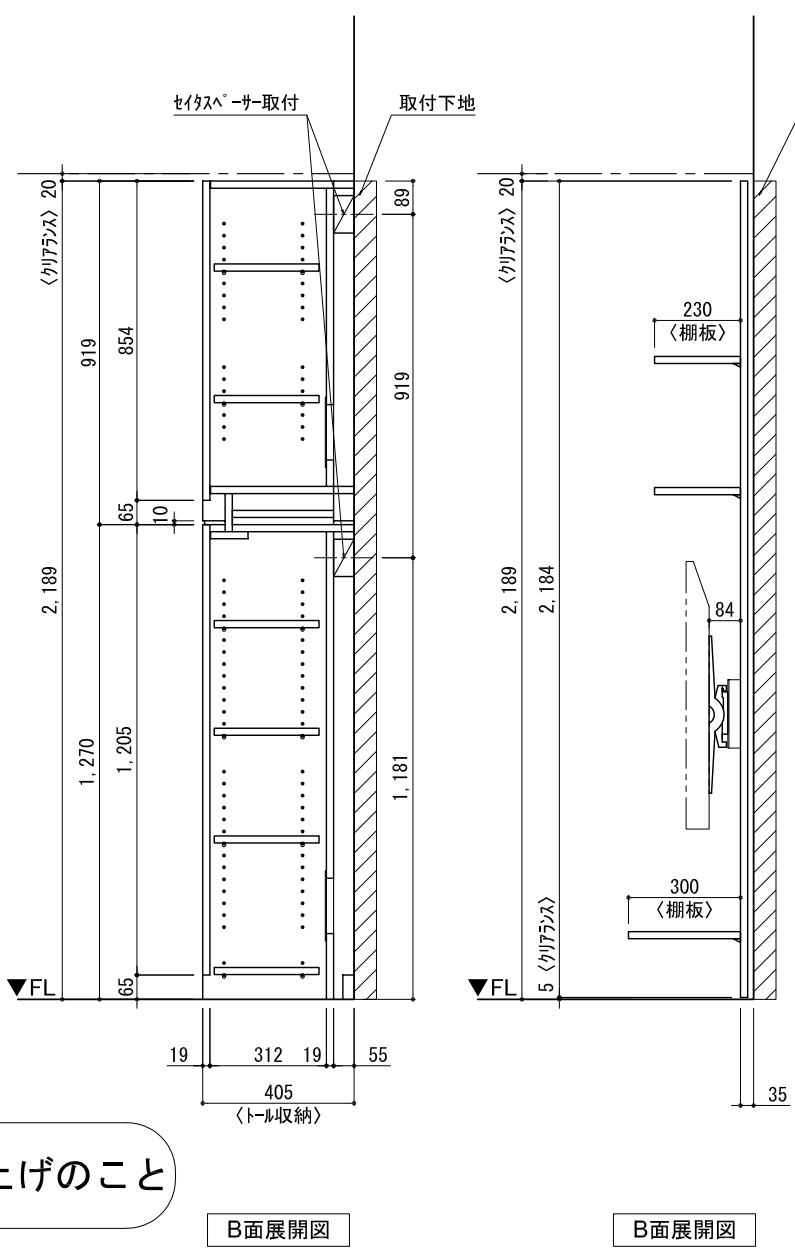

テンダーウォール ハンギングTVセット(棚板タイプ)+トール収納LR 間口1950 高さ2200 プラン図

番号	名称	数量
①	バックボード	2
②	バックボード コンセント開口HIGH	1
③	バックボードイント LR	1
④	対ハシラ オス	1
⑤	対ハシ D230 W450	2
⑥	対ハシ D300 W450	1
⑦	対ハシ D230 W900	2
⑧	TV掛けアーム	1
⑨	トップカバー W450 E	1
⑩	トップカバー W900 E	1
⑪	片開きドアースキャビ L	1
⑫	片開きドアースキャビ R	1
⑬	片開きドアートルキャビ L	1
⑭	片開きドアートルキャビ R	1
⑮	化粧板	2
取付部品セット		1
⑯	対ヨコフ ラケット T30L	1
⑰	対ヨコフ ラケット T30R	1
⑱	対ヨコフ ラケット T23L	2
⑲	対ヨコフ ラケット T23R	2
⑳	対ヨコフ ラケット T23C	2
㉑	対ヨコフ ラケット T10	2
㉒	テレビカマアタッチメント L	1
㉓	テレビカマアタッチメント R	1
取付部材各種		1

床全面仕上げのこと

備考欄/NOTE  
 1、仕様は改良のため予告なく変更することがあります。  
 2、取付壁面全面下地のこと。

4		9
3		8
2		7
1		6
0	2020. 10. 31	新規作成

縮尺/SCALE	図面名称/TITLE	図面番号/NO.
1/20 (A3)	テンダーウォール ハンギングTVセット(棚板タイプ) +トール収納LR 間口1950 高さ2200 プラン図	G02274-0