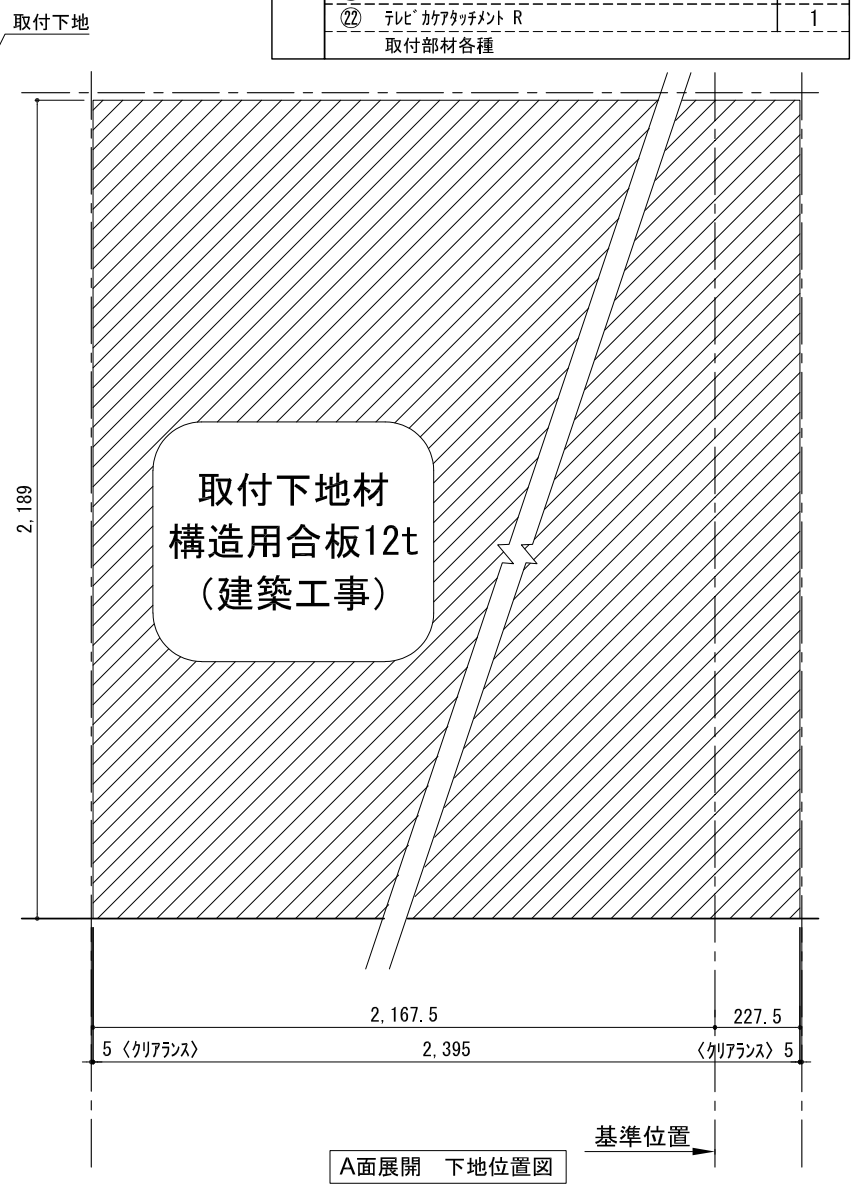

テンダーウォール ハンギングTVセット(棚板タイプ)+トール収納LR 間口2400 高さ2200 プラン図

番号	名称	数量
①	バックボード	3
②	バックボード コンセント開口HIGH	1
③	バックボードエント LR	1
④	シャワース	1
⑤	シャワ D230 W450	1
⑥	シャワ D300 W450	1
⑦	シャワ D230 W900	4
⑧	TV掛けフーム	1
⑨	トップカバー W900 E	2
⑩	片開きドアースキャビ L	1
⑪	片開きドアースキャビ R	1
⑫	片開きドアールキャビ L	1
⑬	片開きドアールキャビ R	1
⑭	化粧板	2
取付部品セット		
⑮	シャワフラット T30L	1
⑯	シャワフラット T30R	1
⑰	シャワフラット T23L	3
⑱	シャワフラット T23R	3
⑲	シャワフラット T23C	2
⑳	シャワフラット T10	4
㉑	テレビカアタッチメント L	1
㉒	テレビカアタッチメント R	1
取付部材各種		

備考欄/NOTE 1、仕様は改良のため予告なく変更することがあります。 2、取付壁面全面下地のこと。	4		9	縮尺/SCALE 1/20 (A3)	図面名称/TITLE テンダーウォール ハンギングTVセット(棚板タイプ) +トール収納LR 間口2400 高さ2200 プラン図	図面番号/NO. G02275-0
	3		8			
	2		7			
	1		6			
	0	2020. 10. 31	新規作成			