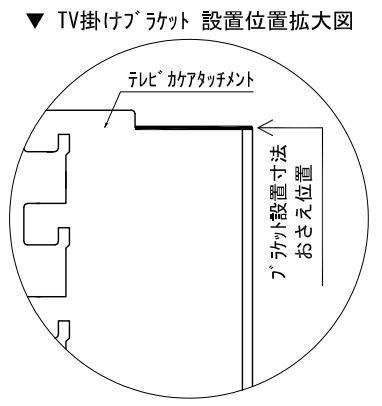

テンダーウォール ハンギングTVセット(棚板タイプ)+トール収納LR 間口2400 高さ2200 プラン図

番号	名称	数量
①	バックボード	3
②	バックボード コンセント開口HIGH	1
③	バックボードエント LR	1
④	シャワース	1
⑤	シャワ D230 W450	1
⑥	シャワ D300 W450	1
⑦	シャワ D230 W900	4
⑧	TV掛けフーム	1
⑨	トップカバー W900 E	2
⑩	片開きドアースキャビ L	1
⑪	片開きドアースキャビ R	1
⑫	片開きドアールキャビ L	1
⑬	片開きドアールキャビ R	1
⑭	化粧板	2
取付部品セット		
⑮	シャワフラット T30L	1
⑯	シャワフラット T30R	1
⑰	シャワフラット T23L	3
⑱	シャワフラット T23R	3
⑲	シャワフラット T23C	2
⑳	シャワフラット T10	4
㉑	テレビカアタッチメント L	1
㉒	テレビカアタッチメント R	1
取付部材各種		

備考欄/NOTE 1、仕様は改良のため予告なく変更することがあります。 2、取付壁面全面下地のこと。	4		9	縮尺/SCALE 1/20 (A3)	図面名称/TITLE テンダーウォール ハンギングTVセット(棚板タイプ) +トール収納LR 間口2400 高さ2200 プラン図	図面番号/NO. G02275-0
	3		8			
	2		7			
	1		6			
	0	2020. 10. 31	新規作成			