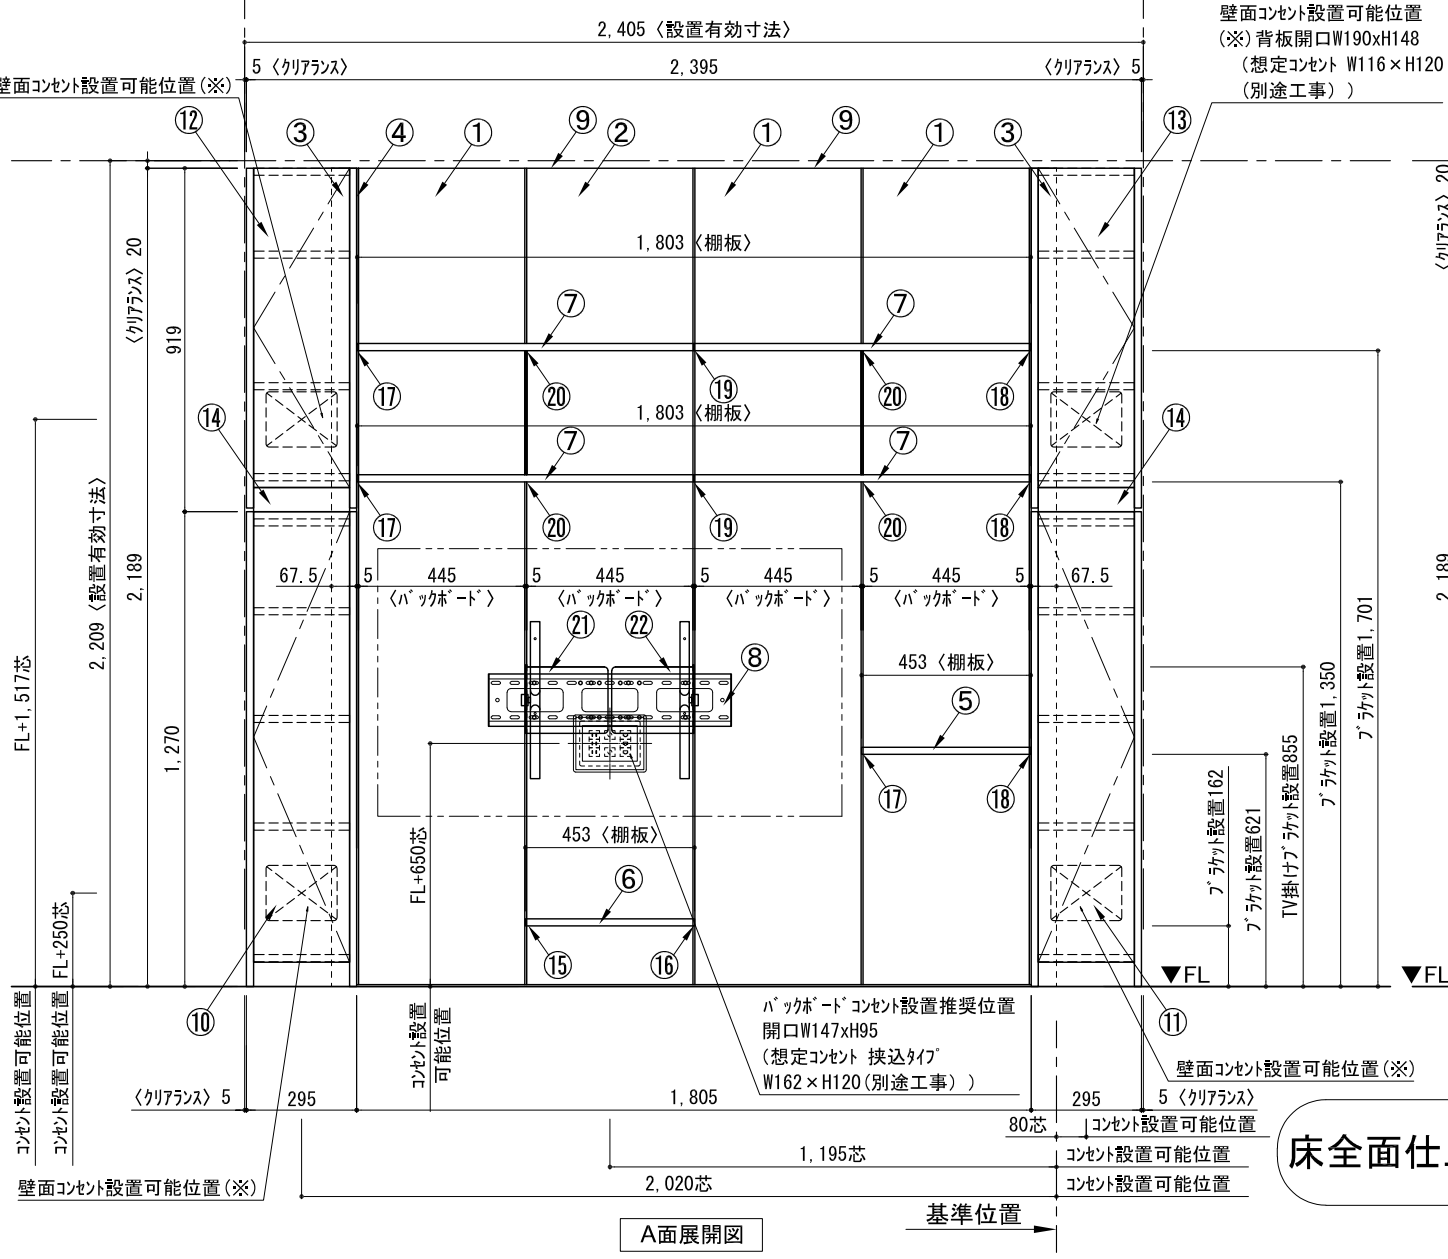

テンダーウォール ハンギングTVセット(棚板タイプ)+トール収納LR 間口2400 高さ2200 プラン図

番号	名称	数量
①	バックボード	3
②	バックボード コンセント開口HIGH	1
③	バックボードエント LR	1
④	シャワース	1
⑤	シャワ D230 W450	1
⑥	シャワ D300 W450	1
⑦	シャワ D230 W900	4
⑧	TV掛けフーム	1
⑨	トップカバー W900 E	2
⑩	片開きドアースキャビ L	1
⑪	片開きドアースキャビ R	1
⑫	片開きドアールキャビ L	1
⑬	片開きドアールキャビ R	1
⑭	化粧板	2
取付部品セット		
⑮	シャワフラット T30L	1
⑯	シャワフラット T30R	1
⑰	シャワフラット T23L	3
⑱	シャワフラット T23R	3
⑲	シャワフラット T23C	2
⑳	シャワフラット T10	4
㉑	テレビカアタッチメント L	1
㉒	テレビカアタッチメント R	1
取付部材各種		

備考欄/NOTE 1、仕様は改良のため予告なく変更することがあります。 2、取付壁面全面下地のこと。	4		9	縮尺/SCALE 1/20 (A3)	図面名称/TITLE テンダーウォール ハンギングTVセット(棚板タイプ) +トール収納LR 間口2400 高さ2200 プラン図	図面番号/NO. G02275-0
	3		8			
	2		7			
	1		6			
	0	2020. 10. 31	新規作成			