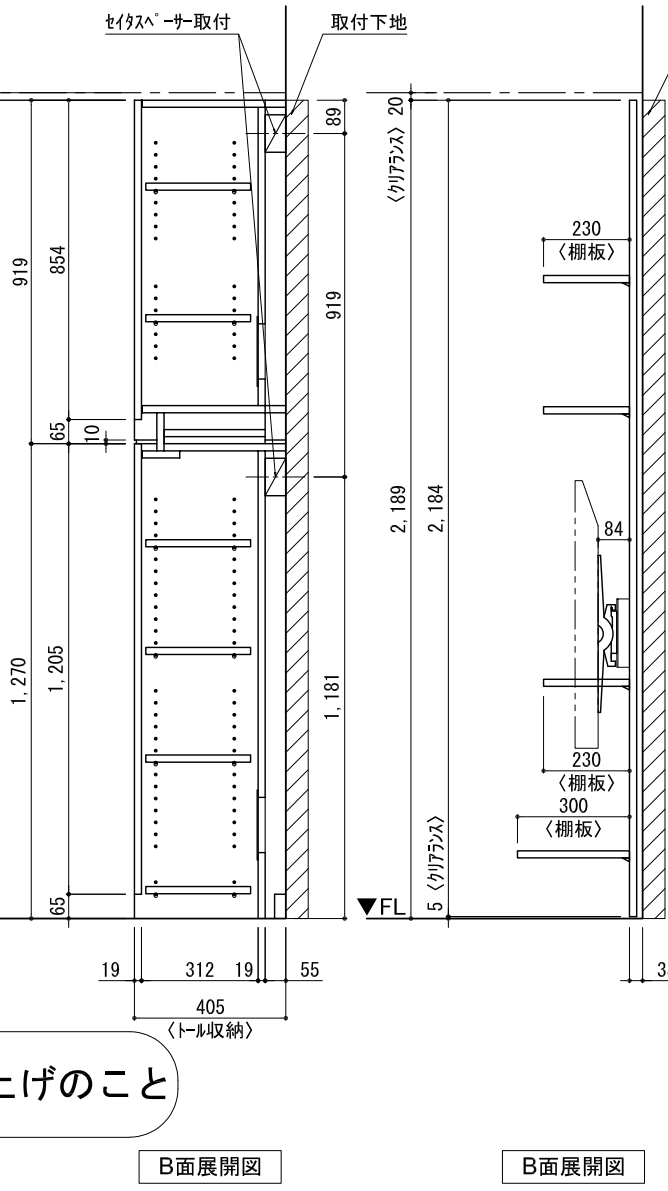

テンダーウォール ハンギングTVセット(棚板タイプ)+トール収納LR 間口2400 高さ2200 プラン図

番号	名称	数量
①	バックボード	3
②	バックボード コンセント開口HIGH	1
③	バックボードエント LR	1
④	シャワース	1
⑤	シャワ D230 W450	1
⑥	シャワ D300 W450	1
⑦	シャワ D230 W900	4
⑧	TV掛けフーム	1
⑨	トップカバー W900 E	2
⑩	片開きドアースキャビ L	1
⑪	片開きドアースキャビ R	1
⑫	片開きドアールキャビ L	1
⑬	片開きドアールキャビ R	1
⑭	化粧板	2
取付部品セット		
⑮	シャワフラット T30L	1
⑯	シャワフラット T30R	1
⑰	シャワフラット T23L	3
⑱	シャワフラット T23R	3
⑲	シャワフラット T23C	2
⑳	シャワフラット T10	4
㉑	テレビカアタッチメント L	1
㉒	テレビカアタッチメント R	1
取付部材各種		

備考欄/NOTE 1、仕様は改良のため予告なく変更することがあります。 2、取付壁面全面下地のこと。	4		9	縮尺/SCALE 1/20 (A3)	図面名称/TITLE テンダーウォール ハンギングTVセット(棚板タイプ) +トール収納LR 間口2400 高さ2200 プラン図	図面番号/NO. G02275-0
	3		8			
	2		7			
	1		6			
	0	2020. 10. 31	新規作成			