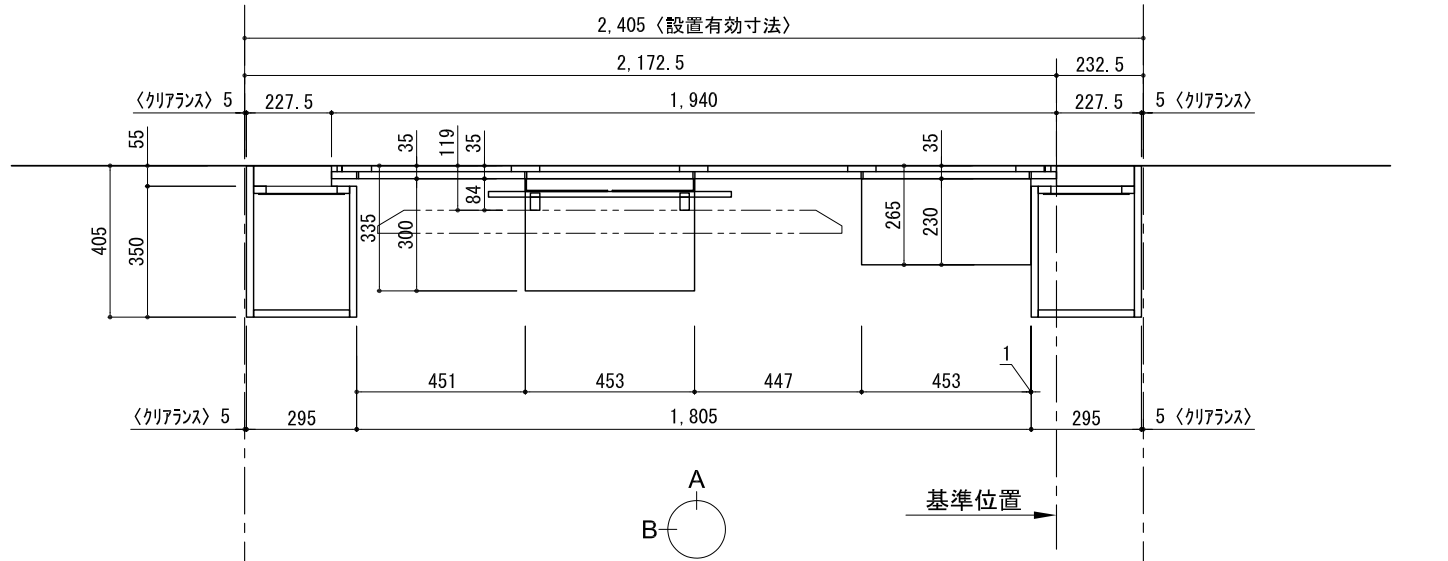

テンダーウォール ハンギングTVセット(棚板タイプ)+トール収納LR 間口2400 高さ2200 プラン図

番号	名称	数量
①	バックボード	3
②	バックボード コンセント開口HIGH	1
③	バックボードエント LR	1
④	シャワース	1
⑤	シャワ D230 W450	1
⑥	シャワ D300 W450	1
⑦	シャワ D230 W900	4
⑧	TV掛けフーム	1
⑨	トップカバー W900 E	2
⑩	片開きドアースキャビ L	1
⑪	片開きドアースキャビ R	1
⑫	片開きドアールキャビ L	1
⑬	片開きドアールキャビ R	1
⑭	化粧板	2
取付部品セット		
⑮	シャワフラット T30L	1
⑯	シャワフラット T30R	1
⑰	シャワフラット T23L	3
⑱	シャワフラット T23R	3
⑲	シャワフラット T23C	2
⑳	シャワフラット T10	4
㉑	テレビカアタッチメント L	1
㉒	テレビカアタッチメント R	1
取付部材各種		

備考欄/NOTE 1、仕様は改良のため予告なく変更することがあります。 2、取付壁面全面下地のこと。	4		9	縮尺/SCALE 1/20 (A3)	図面名称/TITLE テンダーウォール ハンギングTVセット(棚板タイプ) +トール収納LR 間口2400 高さ2200 プラン図	図面番号/NO. G02275-0
	3		8			
	2		7			
	1		6			
	0	2020. 10. 31	新規作成			