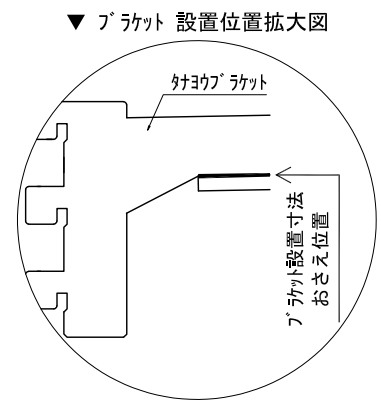

テンダーウォール ハンギングTVセット(棚板タイプ)+トール収納LR 間口2400 高さ2200 プラン図

番号	名称	数量
①	バックボード	3
②	バックボード コンセント開口HIGH	1
③	バックボードエント LR	1
④	シャワース	1
⑤	シャワ D230 W450	1
⑥	シャワ D300 W450	1
⑦	シャワ D230 W900	4
⑧	TV掛けフーム	1
⑨	トップカバー W900 E	2
⑩	片開きドアースキャビ L	1
⑪	片開きドアースキャビ R	1
⑫	片開きドアールキャビ L	1
⑬	片開きドアールキャビ R	1
⑭	化粧板	2
取付部品セット		
⑮	シャワフラット T30L	1
⑯	シャワフラット T30R	1
⑰	シャワフラット T23L	3
⑱	シャワフラット T23R	3
⑲	シャワフラット T23C	2
⑳	シャワフラット T10	4
㉑	テレビカアタッチメント L	1
㉒	テレビカアタッチメント R	1
取付部材各種		

備考欄/NOTE 1、仕様は改良のため予告なく変更することがあります。 2、取付壁面全面下地のこと。	4		9	縮尺/SCALE 1/20 (A3)	図面名称/TITLE テンダーウォール ハンギングTVセット(棚板タイプ) +トール収納LR 間口2400 高さ2200 プラン図	図面番号/NO. G02275-0
	3		8			
	2		7			
	1		6			
	0	2020. 10. 31	新規作成			