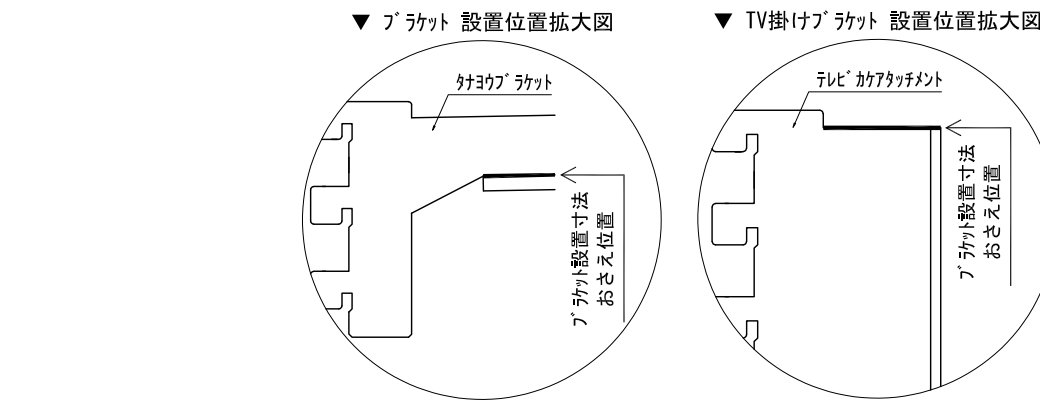

テンダーウォール ハンギングTVセット(棚板タイプ)+トール収納L 間口1300 高さ2200 プラン図

番号	名称	数量
①	バックボード	1
②	バックボード コンセント開口HIGH	1
③	バックボードイント LR	1
④	対ヨコブラケット	1
⑤	対ヨコ D300 W450	1
⑥	対ヨコ D230 W900	2
⑦	TV掛けアーム	1
⑧	トップカバー W900 WE	1
⑨	片開きドアースキヤベ L	1
⑩	片開きドアースキヤベ L	1
⑪	化粧板	1
取付部品セット		1
⑫	対ヨコブラケット T30L	1
⑬	対ヨコブラケット T30R	1
⑭	対ヨコブラケット T23L	2
⑮	対ヨコブラケット T23R	2
⑯	対ヨコブラケット T10	2
⑰	テレビカガアタッチメント L	1
⑱	テレビカガアタッチメント R	1
⑲	テレビカガアタッチメント C	1
取付部材各種		1

床全面仕上げのこと

備考欄/NOTE
 1、仕様は改良のため予告なく変更することがあります。
 2、取付壁面全面下地のこと。

改訂	4		9	縮尺/SCALE 1/20 (A3)	図面名称/TITLE テンダーウォール ハンギングTVセット(棚板タイプ) +トール収納L 間口1300 高さ2200 プラン図	図面番号/NO. G02276-0
	3		8			
	2		7			
	1		6			
	0	2020. 10. 31	新規作成			