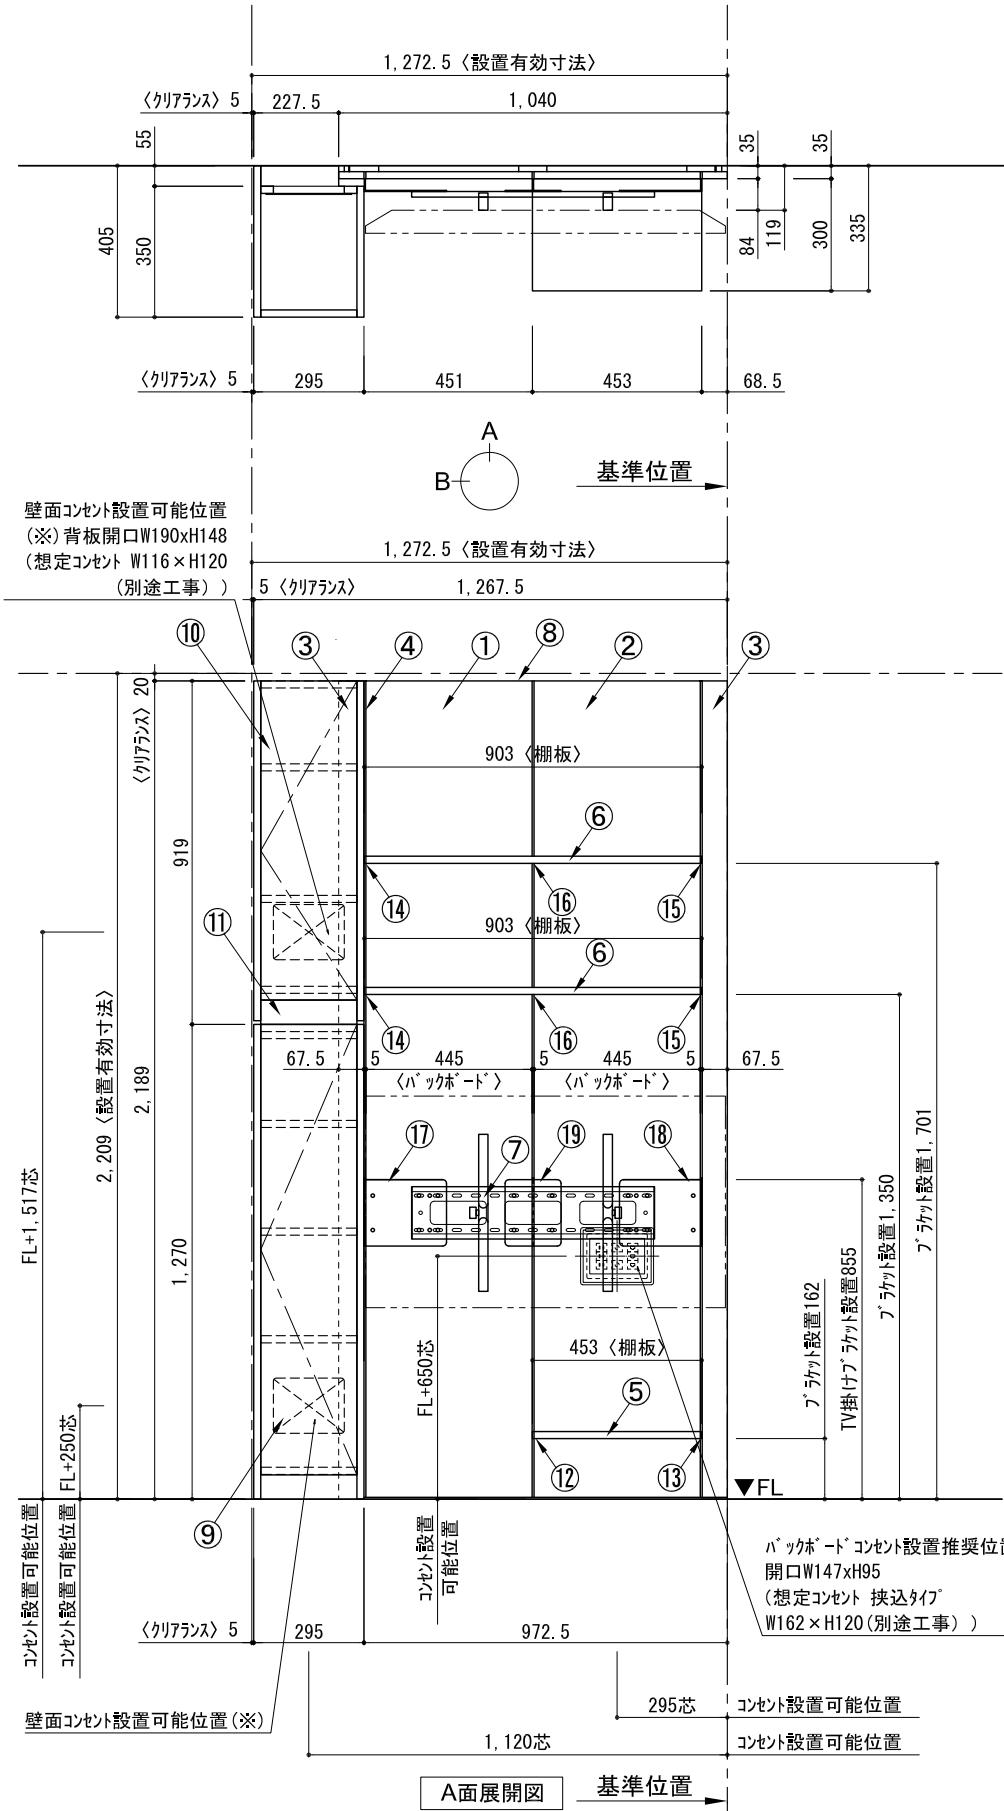

テンダーウォール ハンギングTVセット(棚板タイプ)+トール収納L 間口1300 高さ2200 プラン図

番号	名称	数量
①	バックボード	1
②	バックボード コンセント開口HIGH	1
③	バックボードイント LR	1
④	対ヨコブラケット	1
⑤	対ヨコ D300 W450	1
⑥	対ヨコ D230 W900	2
⑦	TV掛けアーム	1
⑧	トップカバー W900 WE	1
⑨	片開きドアースキヤベ L	1
⑩	片開きドアースキヤベ L	1
⑪	化粧板	1
取付部品セット		1
⑫	対ヨコブラケット T30L	1
⑬	対ヨコブラケット T30R	1
⑭	対ヨコブラケット T23L	2
⑮	対ヨコブラケット T23R	2
⑯	対ヨコブラケット T10	2
⑰	テレビカガアタッチメント L	1
⑱	テレビカガアタッチメント R	1
⑲	テレビカガアタッチメント C	1
取付部材各種		1

床全面仕上げのこと

備考欄/NOTE
 1、仕様は改良のため予告なく変更することがあります。
 2、取付壁面全面下地のこと。

改訂	4		9	縮尺/SCALE 1/20 (A3)	図面名称/TITLE テンダーウォール ハンギングTVセット(棚板タイプ) +トール収納L 間口1300 高さ2200 プラン図	図面番号/NO. G02276-0
	3		8			
	2		7			
	1		6			
	0	2020. 10. 31	新規作成			