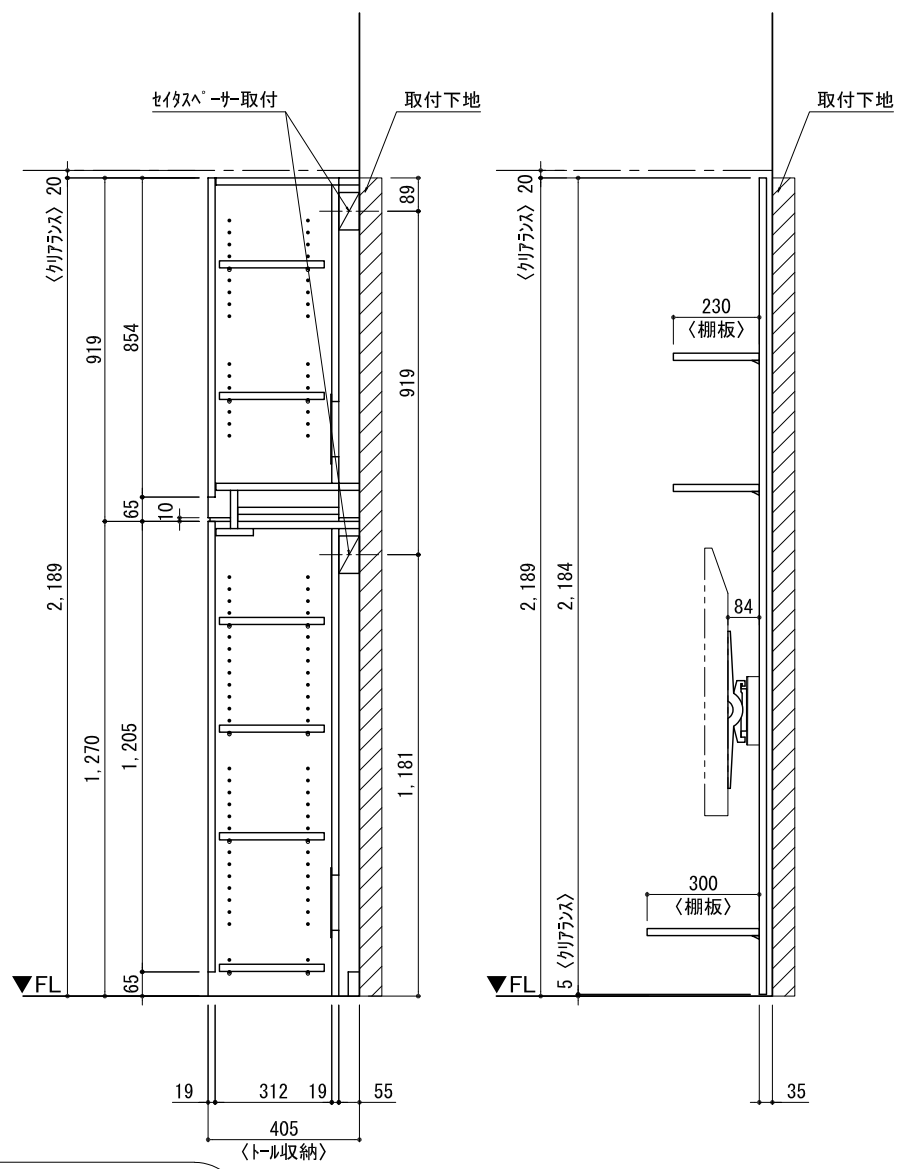

テンダーウォール ハンギングTVセット(棚板タイプ)+トール収納L 間口1300 高さ2200 プラン図

番号	名称	数量
①	バックボード	1
②	バックボード コンセント開口HIGH	1
③	バックボードイント LR	1
④	対ヨコブラケット	1
⑤	対ヨコ D300 W450	1
⑥	対ヨコ D230 W900	2
⑦	TV掛けアーム	1
⑧	トップカバー W900 WE	1
⑨	片開きドアースキヤベ L	1
⑩	片開きドアースキヤベ L	1
⑪	化粧板	1
取付部品セット		1
⑫	対ヨコブラケット T30L	1
⑬	対ヨコブラケット T30R	1
⑭	対ヨコブラケット T23L	2
⑮	対ヨコブラケット T23R	2
⑯	対ヨコブラケット T10	2
⑰	テレビカガアタッチメント L	1
⑱	テレビカガアタッチメント R	1
⑲	テレビカガアタッチメント C	1
取付部材各種		1

床全面仕上げのこと

備考欄/NOTE
 1、仕様は改良のため予告なく変更することがあります。
 2、取付壁面全面下地のこと。

改訂	4		9	縮尺/SCALE 1/20 (A3)	図面名称/TITLE テンダーウォール ハンギングTVセット(棚板タイプ) +トール収納L 間口1300 高さ2200 プラン図	図面番号/NO. G02276-0
	3		8			
	2		7			
	1		6			
	0	2020. 10. 31	新規作成			