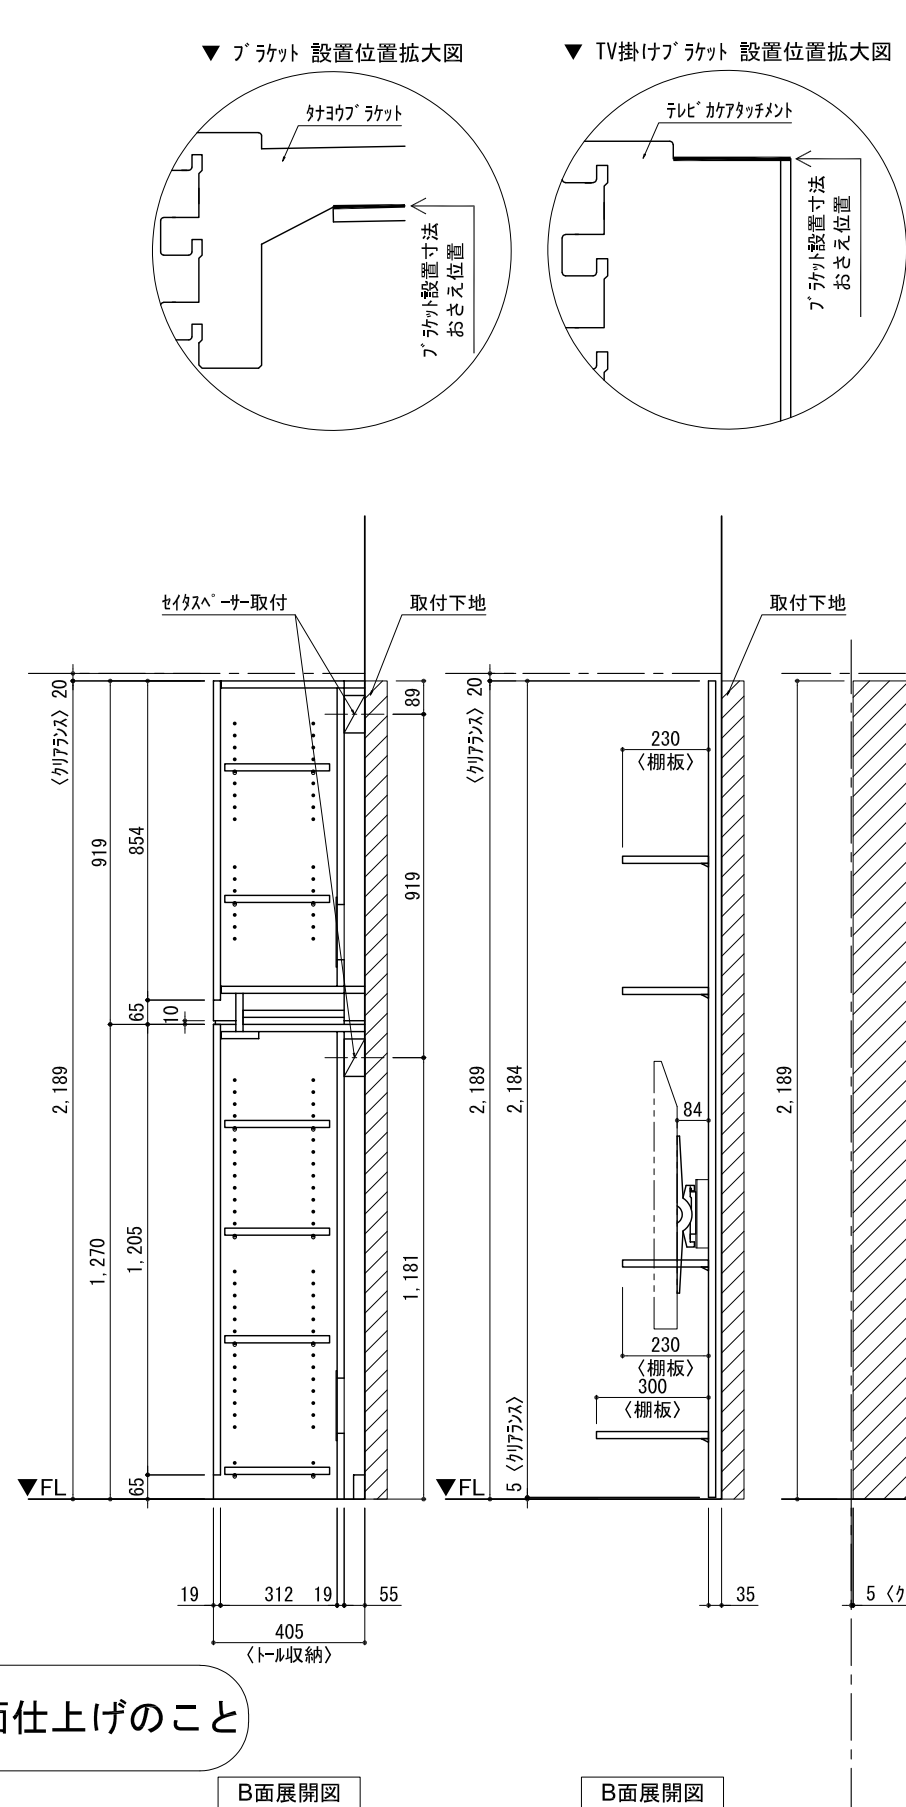

テンダーウォール ハンギングTVセット(棚板タイプ)+トール収納L 間口2200 高さ2200 プラン図

番号	名称	数量
①	バックボード	3
②	バックボード コンセント開口HIGH	1
③	バックボードイント LR	1
④	対ハシラ ス	1
⑤	対ハシ D230 W450	1
⑥	対ハシ D300 W450	1
⑦	対ハシ D230 W900	4
⑧	TV掛けアーム	1
⑨	トップカバー W900 E	2
⑩	片開きドアヘースキヤビ L	1
⑪	片開きドアトルキヤビ L	1
⑫	化粧板	1
取付部品セット		
⑬	対ヨコア ラケット T30L	1
⑭	対ヨコア ラケット T30R	1
⑮	対ヨコア ラケット T23L	3
⑯	対ヨコア ラケット T23R	3
⑰	対ヨコア ラケット T23C	2
⑱	対ヨコア ラケット T10	4
⑲	テレビカガアタッチメント L	1
⑳	テレビカガアタッチメント R	1
取付部材各種		

備考欄/NOTE  
 1、仕様は改良のため予告なく変更することがあります。  
 2、取付壁面全面下地のこと。

改訂	4		9
	3		8
	2		7
	1		6
	0	2020. 10. 31	新規作成

縮尺/SCALE	図面名称/TITLE	図面番号/NO.
1/20 (A3)	テンダーウォール ハンギングTVセット(棚板タイプ) +トール収納L 間口2200 高さ2200 プラン図	G02278-0