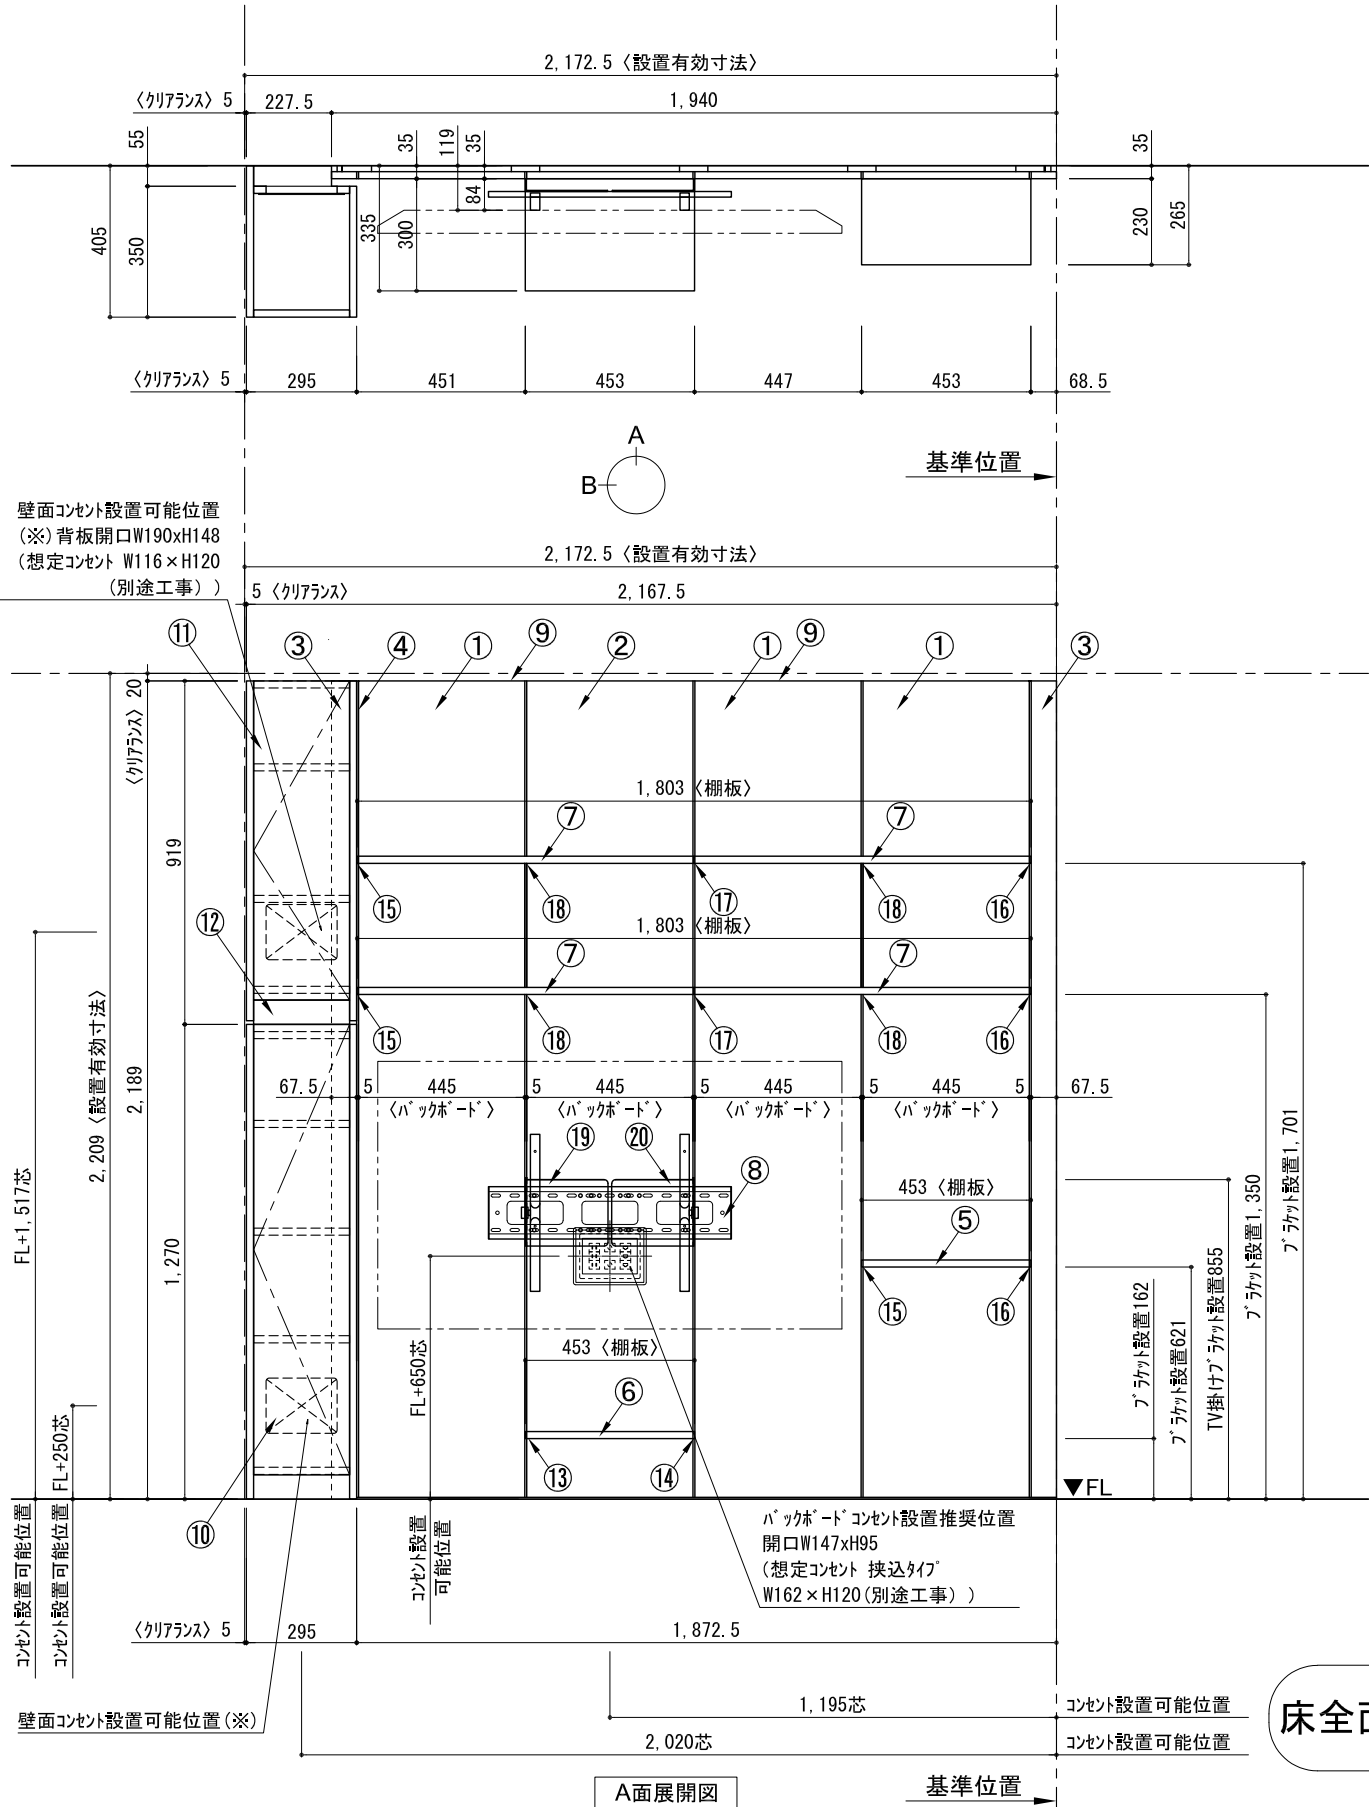

テンダーウォール ハンギングTVセット(棚板タイプ)+トール収納L 間口2200 高さ2200 プラン図

番号	名称	数量
①	バックボード	3
②	バックボード コンセント開口HIGH	1
③	バックボードイント LR	1
④	対ハシラ ス	1
⑤	対ハシ D230 W450	1
⑥	対ハシ D300 W450	1
⑦	対ハシ D230 W900	4
⑧	TV掛けアーム	1
⑨	トップカバー W900 E	2
⑩	片開きドアヘースキヤビ L	1
⑪	片開きドアトルキヤビ L	1
⑫	化粧板	1
取付部品セット		
⑬	対ヨコア ラケット T30L	1
⑭	対ヨコア ラケット T30R	1
⑮	対ヨコア ラケット T23L	3
⑯	対ヨコア ラケット T23R	3
⑰	対ヨコア ラケット T23C	2
⑱	対ヨコア ラケット T10	4
⑲	テレビカガアタッチメント L	1
⑳	テレビカガアタッチメント R	1
取付部材各種		

備考欄/NOTE  
 1、仕様は改良のため予告なく変更することがあります。  
 2、取付壁面全面下地のこと。

改訂	4		9
	3		8
	2		7
	1		6
	0	2020. 10. 31	新規作成

縮尺/SCALE	図面名称/TITLE	図面番号/NO.
1/20 (A3)	テンダーウォール ハンギングTVセット(棚板タイプ) +トール収納L 間口2200 高さ2200 プラン図	G02278-0