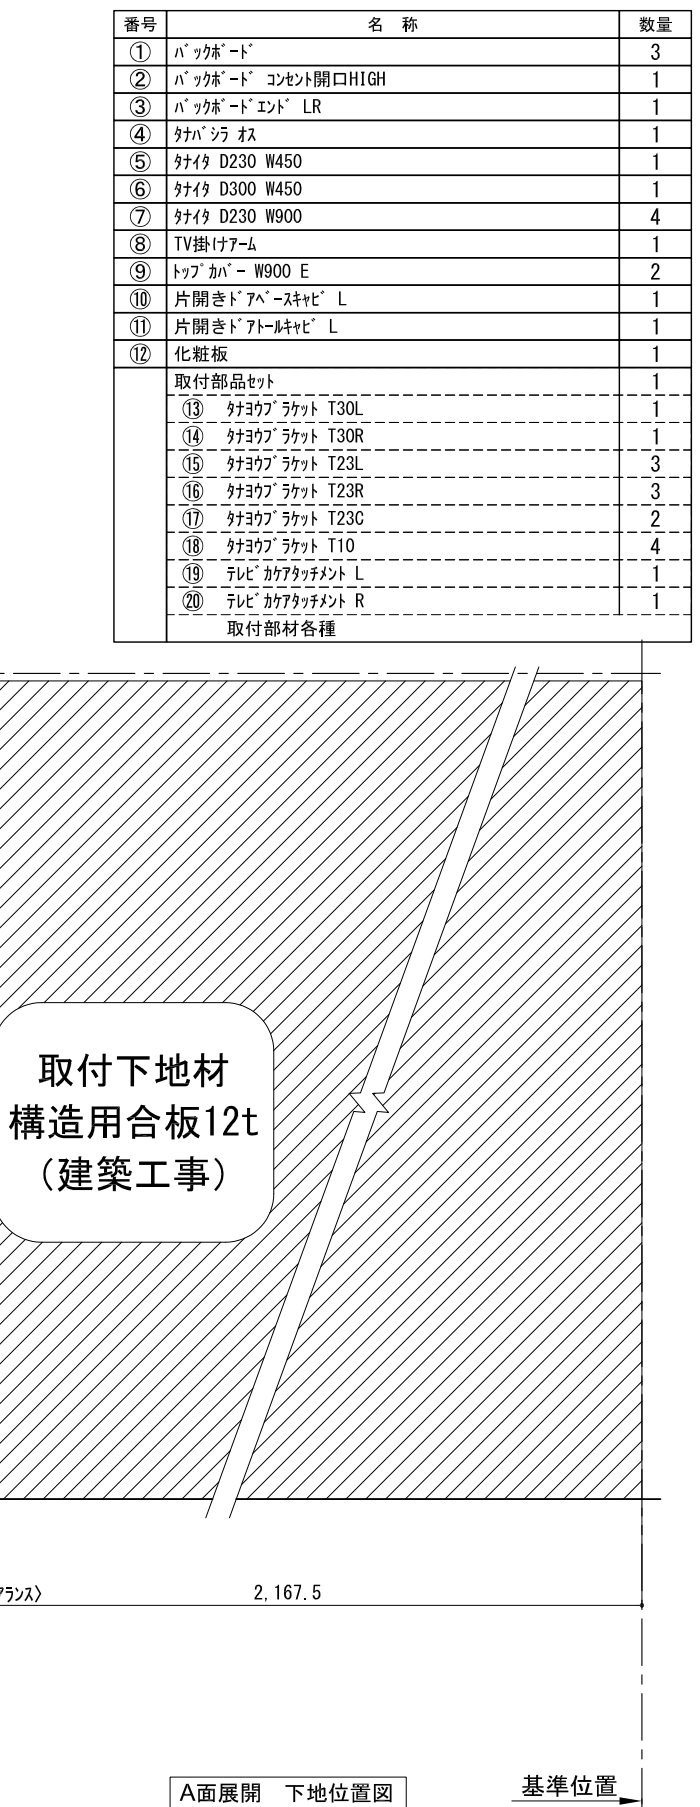

テンダーウォール ハンギングTVセット(棚板タイプ)+トール収納L 間口2200 高さ2200 プラン図

番号	名称	数量
①	バックボード	3
②	バックボード コンセント開口HIGH	1
③	バックボードイント LR	1
④	対ハシラ ス	1
⑤	対ハシ D230 W450	1
⑥	対ハシ D300 W450	1
⑦	対ハシ D230 W900	4
⑧	TV掛けアーム	1
⑨	トップカバー W900 E	2
⑩	片開きドアヘースキヤビ L	1
⑪	片開きドアトルキヤビ L	1
⑫	化粧板	1
取付部品セット		
⑬	対ヨコア ラケット T30L	1
⑭	対ヨコア ラケット T30R	1
⑮	対ヨコア ラケット T23L	3
⑯	対ヨコア ラケット T23R	3
⑰	対ヨコア ラケット T23C	2
⑱	対ヨコア ラケット T10	4
⑲	テレビカガアタッチメント L	1
⑳	テレビカガアタッチメント R	1
取付部材各種		

備考欄/NOTE  
 1、仕様は改良のため予告なく変更することがあります。  
 2、取付壁面全面下地のこと。

改訂	4		9
	3		8
	2		7
	1		6
	0	2020. 10. 31	新規作成

縮尺/SCALE	図面名称/TITLE	図面番号/NO.
1/20 (A3)	テンダーウォール ハンギングTVセット(棚板タイプ) +トール収納L 間口2200 高さ2200 プラン図	G02278-0