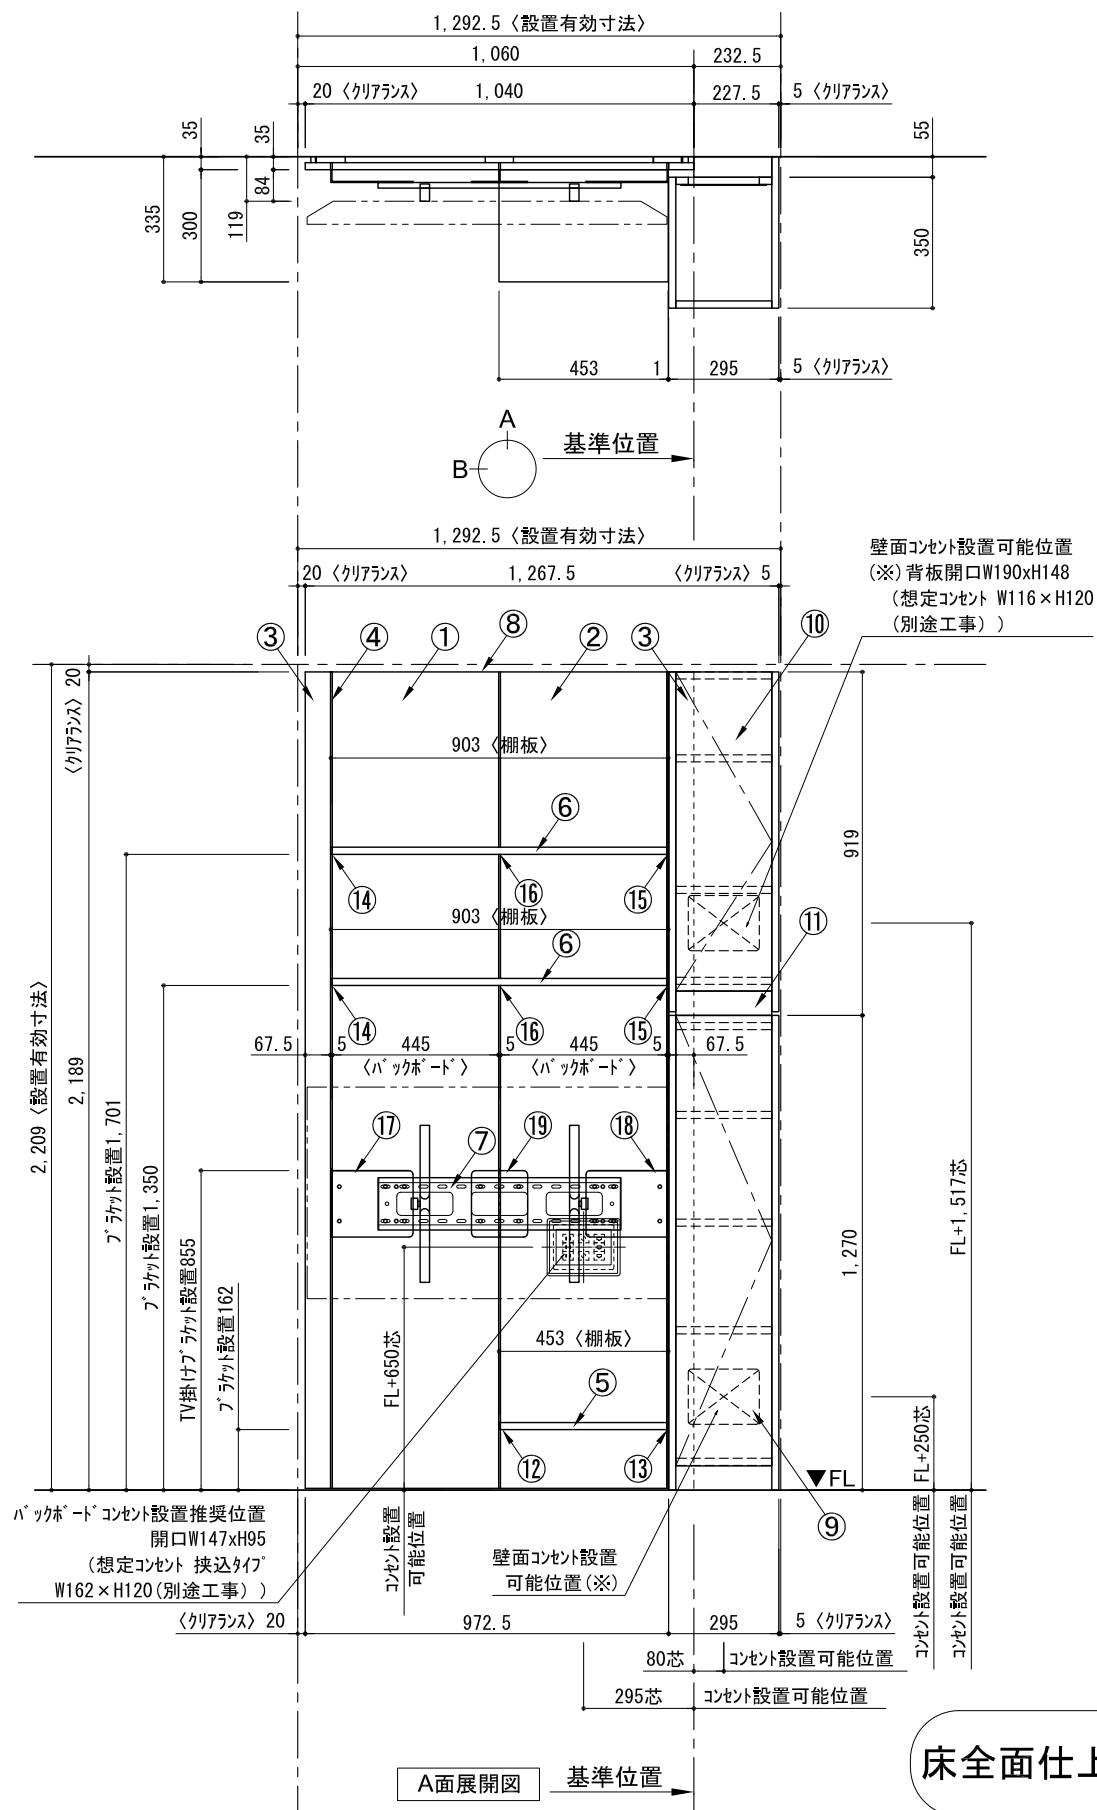

テンダーウォール ハンギングTVセット(棚板タイプ)+トール収納R 間口1300 高さ2200 プラン図

番号	名称	数量
①	バックボード	1
②	バックボード コンセント開口HIGH	1
③	バックボードエント LR	1
④	対ヨコブ オス	1
⑤	対ヨコブ D300 W450	1
⑥	対ヨコブ D230 W900	2
⑦	TV掛けアーム	1
⑧	トップカバー W900 WE	1
⑨	片開きドア-スキャビ R	1
⑩	片開きドア-スキャビ R	1
⑪	化粧板	1
取付部品セット		1
⑫	対ヨコブ ラケット T30L	1
⑬	対ヨコブ ラケット T30R	1
⑭	対ヨコブ ラケット T23L	2
⑮	対ヨコブ ラケット T23R	2
⑯	対ヨコブ ラケット T10	2
⑰	テレビカガアタッチメント L	1
⑱	テレビカガアタッチメント R	1
⑲	テレビカガアタッチメント C	1
取付部材各種		1

床全面仕上げのこと

備考欄/NOTE  
 1、仕様は改良のため予告なく変更することがあります。  
 2、取付壁面全面下地のこと。

改訂	4		9	縮尺/SCALE 1/20 (A3)	図面名称/TITLE テンダーウォール ハンギングTVセット(棚板タイプ) +トール収納R 間口1300 高さ2200 プラン図	図面番号/NO. G02279-0
	3		8			
	2		7			
	1		6			
	0	2022. 10. 31	新規作成			