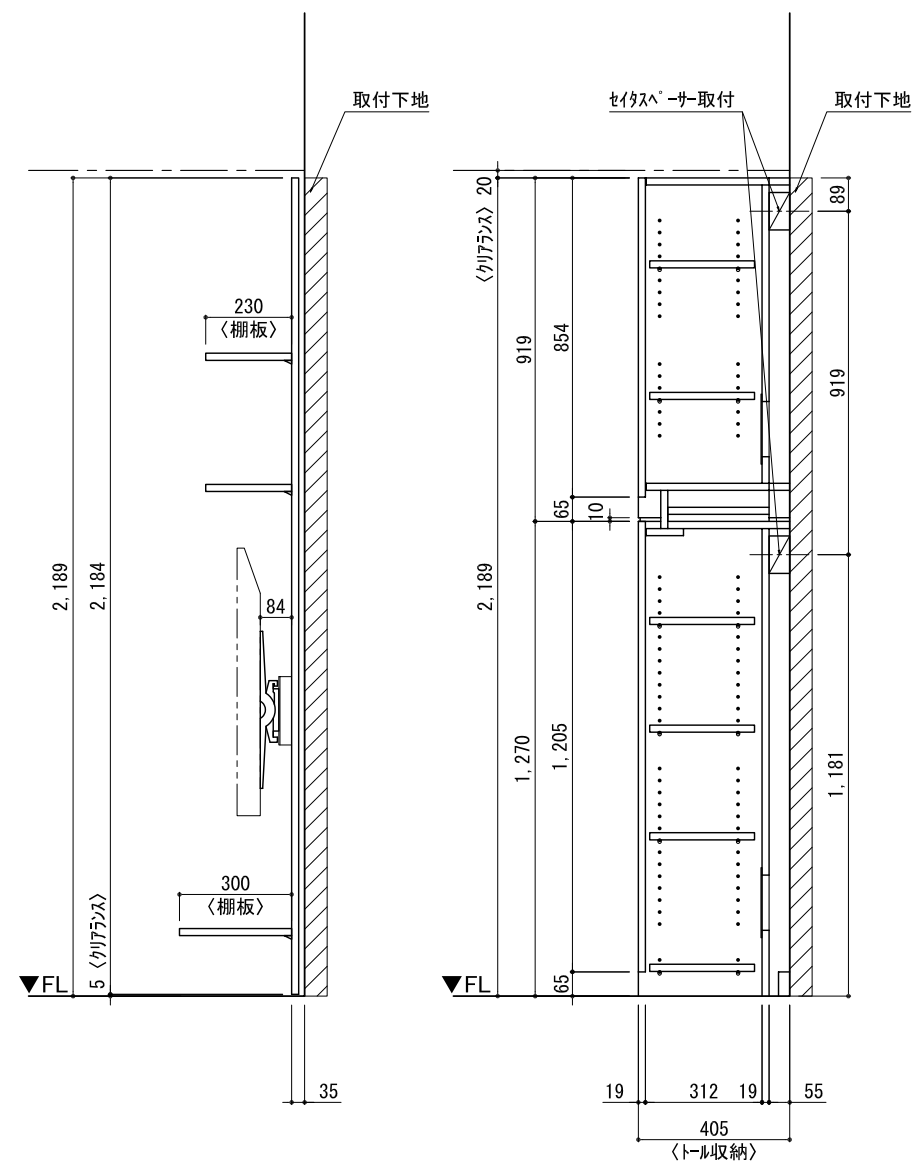

テンダーウォール ハンギングTVセット(棚板タイプ)+トール収納R 間口1300 高さ2200 プラン図

番号	名称	数量
①	バックボード	1
②	バックボード コンセント開口HIGH	1
③	バックボードエント LR	1
④	対ヨコブ オス	1
⑤	対ヨコブ D300 W450	1
⑥	対ヨコブ D230 W900	2
⑦	TV掛けアーム	1
⑧	トップカバー W900 WE	1
⑨	片開きドア-スキャビ R	1
⑩	片開きドア-スキャビ R	1
⑪	化粧板	1
取付部品セット		1
⑫	対ヨコブ ラケット T30L	1
⑬	対ヨコブ ラケット T30R	1
⑭	対ヨコブ ラケット T23L	2
⑮	対ヨコブ ラケット T23R	2
⑯	対ヨコブ ラケット T10	2
⑰	テレビカガアタッチメント L	1
⑱	テレビカガアタッチメント R	1
⑲	テレビカガアタッチメント C	1
取付部材各種		1

床全面仕上げのこと

備考欄/NOTE  
 1、仕様は改良のため予告なく変更することがあります。  
 2、取付壁面全面下地のこと。

改訂	4		9	縮尺/SCALE 1/20 (A3)	図面名称/TITLE テンダーウォール ハンギングTVセット(棚板タイプ) +トール収納R 間口1300 高さ2200 プラン図	図面番号/NO. G02279-0
	3		8			
	2		7			
	1		6			
	0	2022. 10. 31	新規作成			