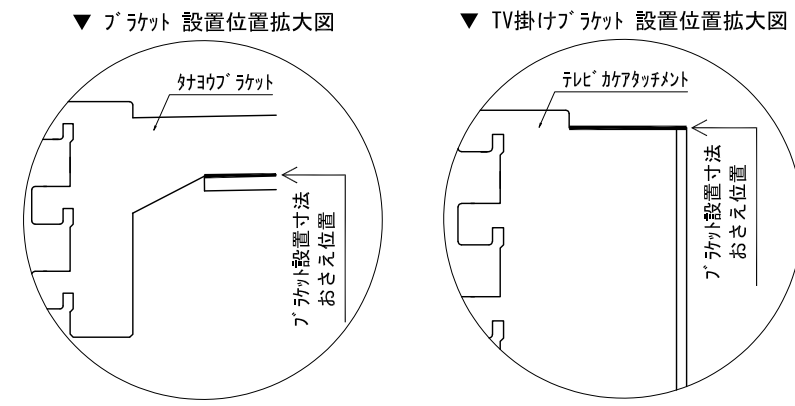

テンダーウォール ハンギングTVセット(棚板タイプ)+トール収納R 間口1300 高さ2200 プラン図

番号	名称	数量
①	バックボード	1
②	バックボード コンセント開口HIGH	1
③	バックボードエント LR	1
④	対ヨコブ オス	1
⑤	対ヨコブ D300 W450	1
⑥	対ヨコブ D230 W900	2
⑦	TV掛けアーム	1
⑧	トップカバー W900 WE	1
⑨	片開きドア-スキャビ R	1
⑩	片開きドア-スキャビ R	1
⑪	化粧板	1
取付部品セット		1
⑫	対ヨコブ ラケット T30L	1
⑬	対ヨコブ ラケット T30R	1
⑭	対ヨコブ ラケット T23L	2
⑮	対ヨコブ ラケット T23R	2
⑯	対ヨコブ ラケット T10	2
⑰	テレビカガアタッチメント L	1
⑱	テレビカガアタッチメント R	1
⑲	テレビカガアタッチメント C	1
取付部材各種		1

床全面仕上げのこと

備考欄/NOTE  
 1、仕様は改良のため予告なく変更することがあります。  
 2、取付壁面全面下地のこと。

改訂	4		9	縮尺/SCALE 1/20 (A3)	図面名称/TITLE テンダーウォール ハンギングTVセット(棚板タイプ) +トール収納R 間口1300 高さ2200 プラン図	図面番号/NO. G02279-0
	3		8			
	2		7			
	1		6			
	0	2022. 10. 31	新規作成			