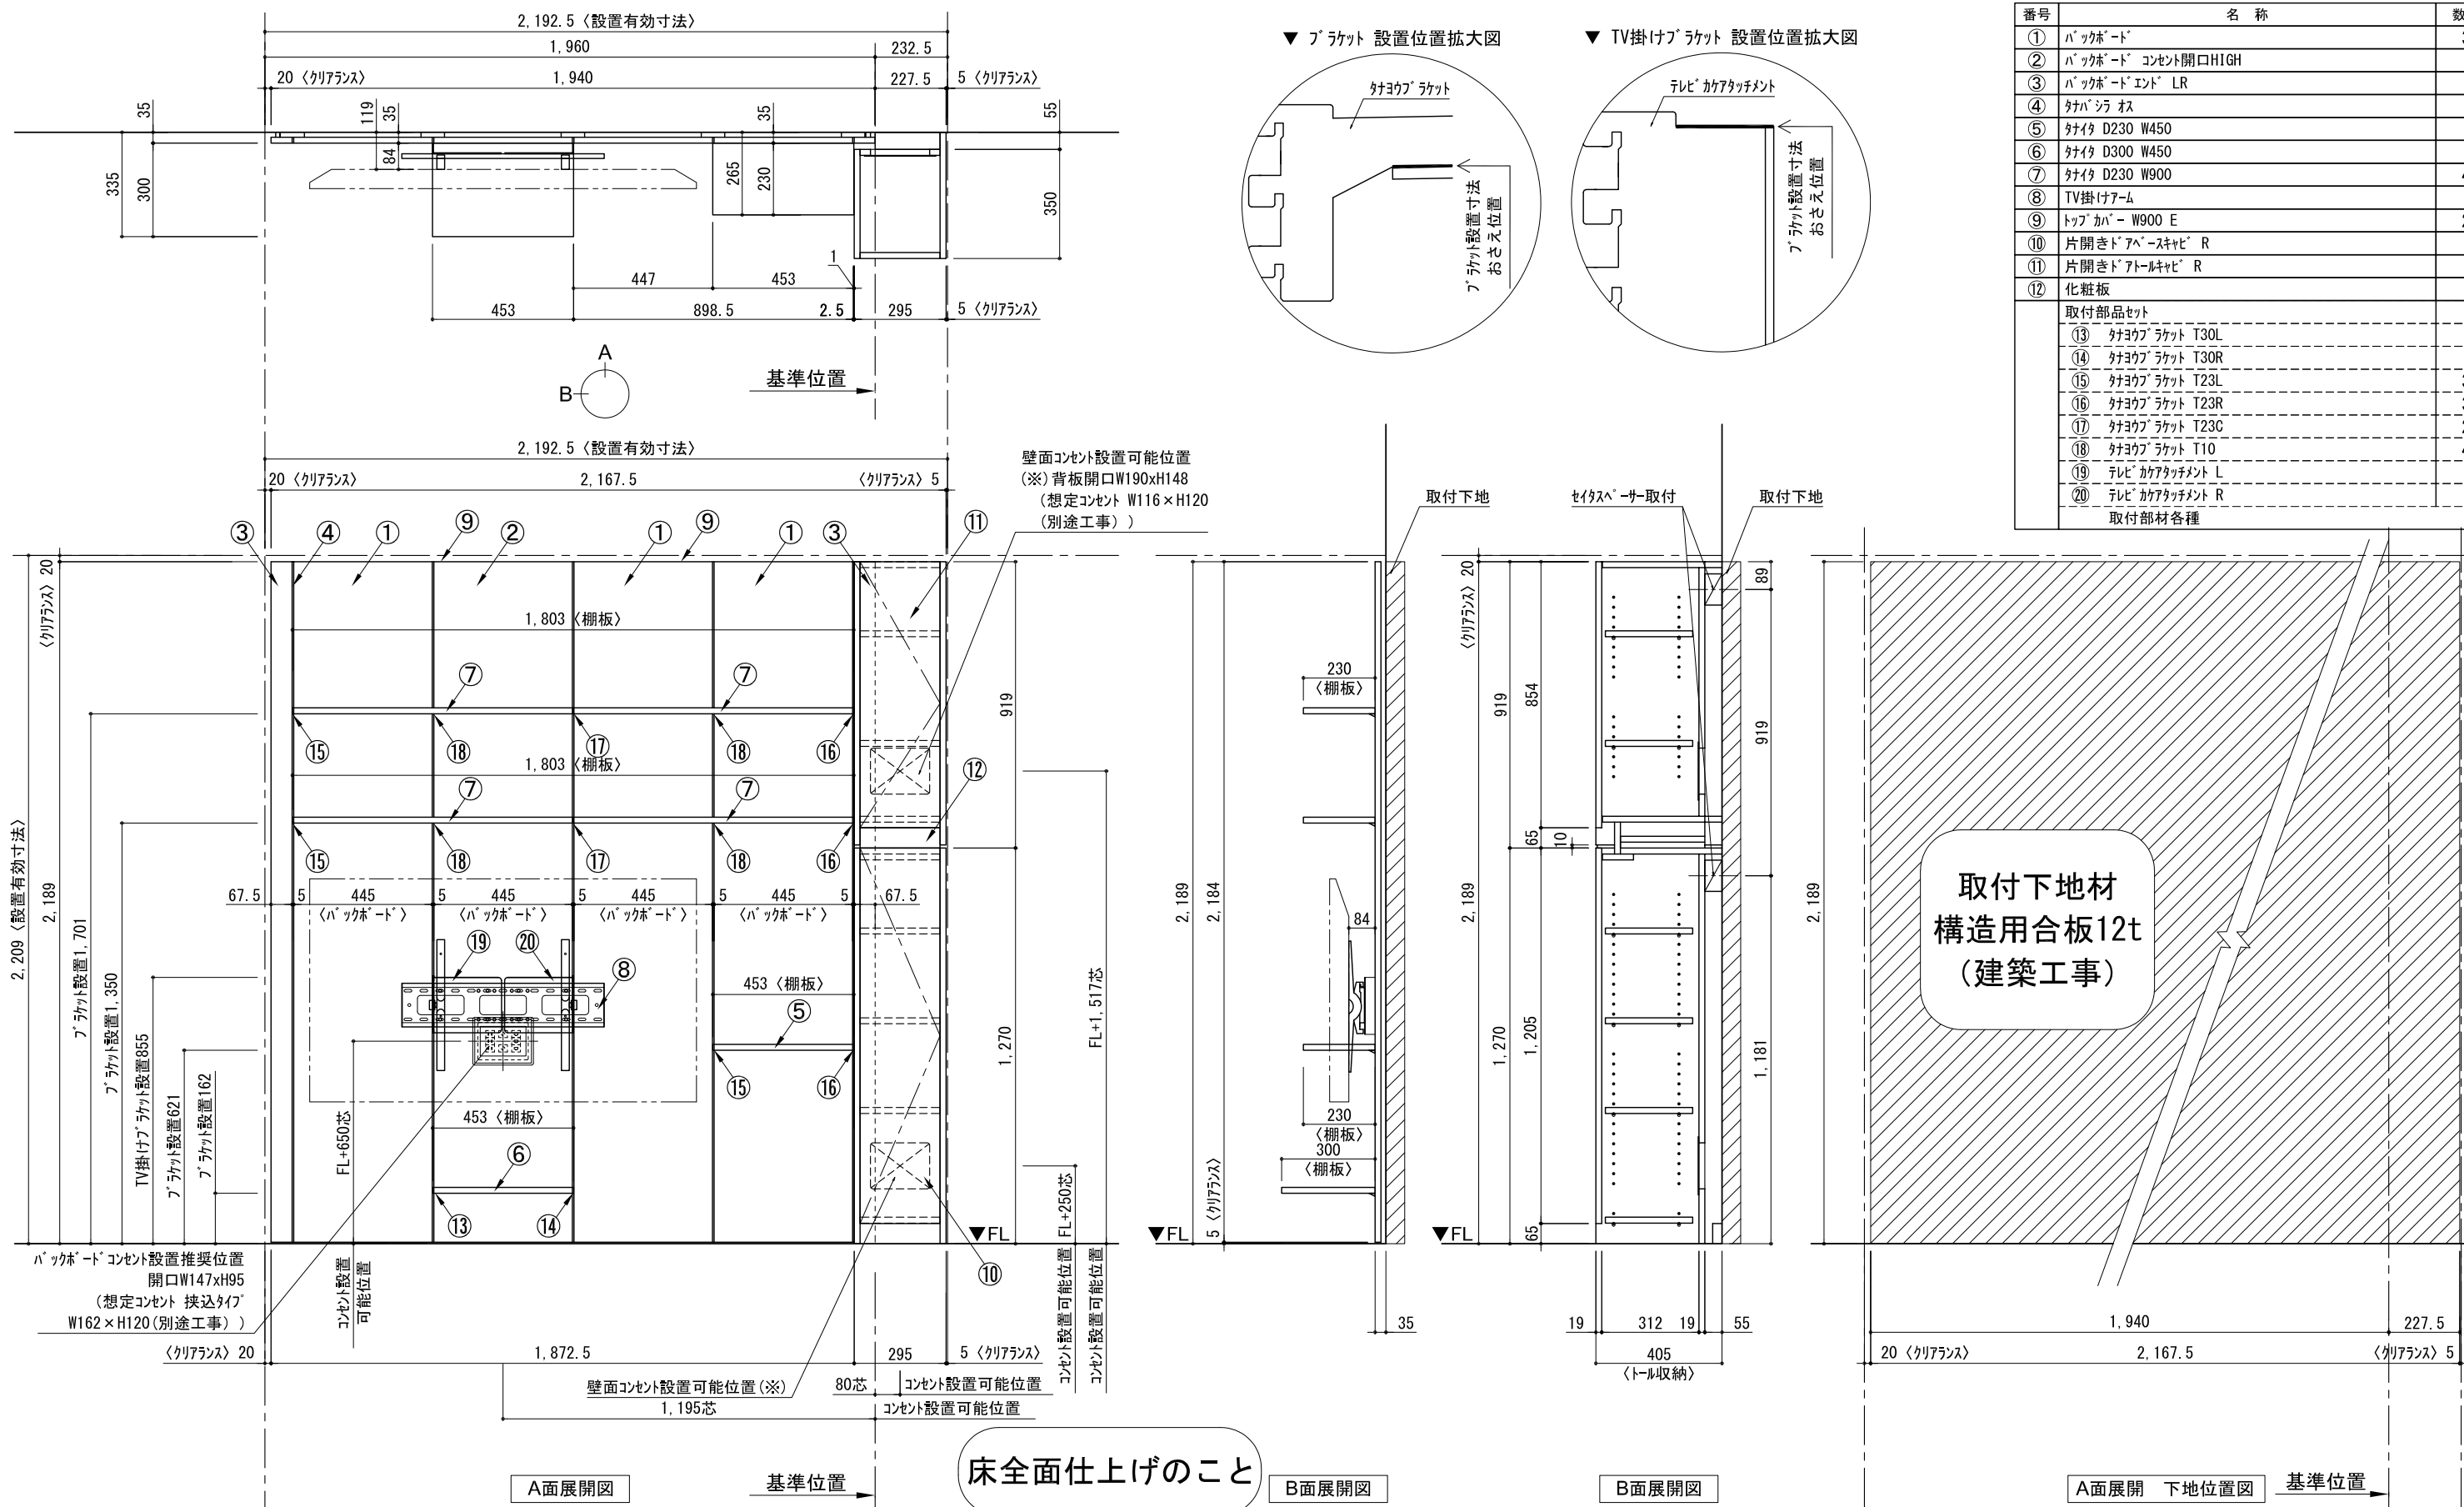

テンダーウォール ハンギングTVセット(棚板タイプ)+トール収納R 間口2200 高さ2200 プラン図

番号	名称	数量
①	バックボード	3
②	バックボード コンセント開口HIGH	1
③	バックボードイント LR	1
④	シャワースト	1
⑤	シャワ D230 W450	1
⑥	シャワ D300 W450	1
⑦	シャワ D230 W900	4
⑧	TV掛けアーム	1
⑨	トップカバー W900 E	2
⑩	片開きドアヘースキャビ R	1
⑪	片開きドアトルキャビ R	1
⑫	化粧板	1
取付部品セット		1
⑬	シャワブラケット T30L	1
⑭	シャワブラケット T30R	1
⑮	シャワブラケット T23L	3
⑯	シャワブラケット T23R	3
⑰	シャワブラケット T23C	2
⑱	シャワブラケット T10	4
⑲	テレビカガアタッチメント L	1
⑲	テレビカガアタッチメント R	1
⑳	テレビカガアタッチメント R	1
取付部材各種		1

備考欄/NOTE
1、仕様は改良のため予告なく変更することがあります。
2、取付壁面全面下地のこと。

改訂	4	9
	3	8
	2	7
	1	6
	0	5
	2020. 10. 31	新規作成

縮尺/SCALE	図面名称/TITLE	図面番号/NO.
1/20 (A3)	テンダーウォール ハンギングTVセット(棚板タイプ) +トール収納R 間口2200 高さ2200 プラン図	G02281-0