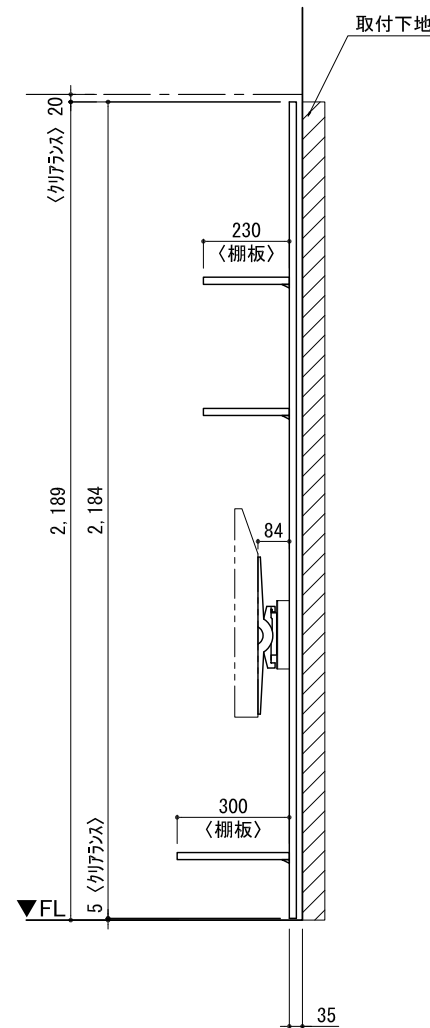

テンダーウォール ハンギングTVセット(棚板タイプ) 間口1050 高さ2200 プラン図

番号	名称	数量
①	バックボード	1
②	バックボード コンセント開口HIGH	1
③	バックボードエンド LR	1
④	おヨコブラス	1
⑤	おヨコ D300 W450	1
⑥	おヨコ D230 W900	2
⑦	TV掛けアーム	1
⑧	トップカバー W900 WE	1
取付部品セット		
⑨	おヨコブラケット T30L	1
⑩	おヨコブラケット T30R	1
⑪	おヨコブラケット T23L	2
⑫	おヨコブラケット T23R	2
⑬	おヨコブラケット T10	2
⑭	テレビカマアタッチメント L	1
⑮	テレビカマアタッチメント R	1
⑯	テレビカマアタッチメント C	1
取付部材各種		

備考欄/NOTE  
 1、仕様は改良のため予告なく変更することがあります。  
 2、取付壁面全面下地のこと。

改訂	4		9	
	3		8	
	2		7	
	1		6	
	0	2020. 10. 31	5	新規作成

縮尺/SCALE	図面名称/TITLE	図面番号/NO.
1/20 (A3)	テンダーウォール ハンギングTVセット(棚板タイプ) 間口1050 高さ2200 プラン図	G02282-0