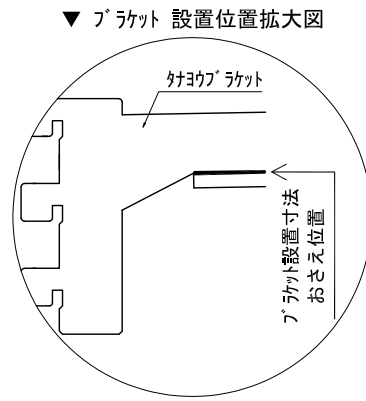

テンダーウォール ハンギングTVセット(棚板タイプ) 間口1050 高さ2200 プラン図

番号	名称	数量
①	バックボード	1
②	バックボード コンセント開口HIGH	1
③	バックボードエンド LR	1
④	おヨコブラス	1
⑤	おヨコ D300 W450	1
⑥	おヨコ D230 W900	2
⑦	TV掛けアーム	1
⑧	トップカバー W900 WE	1
取付部品セット		
⑨	おヨコブラケット T30L	1
⑩	おヨコブラケット T30R	1
⑪	おヨコブラケット T23L	2
⑫	おヨコブラケット T23R	2
⑬	おヨコブラケット T10	2
⑭	テレビカマアタッチメント L	1
⑮	テレビカマアタッチメント R	1
⑯	テレビカマアタッチメント C	1
取付部材各種		

備考欄/NOTE  
 1、仕様は改良のため予告なく変更することがあります。  
 2、取付壁面全面下地のこと。

改訂	4		9	
	3		8	
	2		7	
	1		6	
	0	2020. 10. 31	5	新規作成

縮尺/SCALE	図面名称/TITLE	図面番号/NO.
1/20 (A3)	テンダーウォール ハンギングTVセット(棚板タイプ) 間口1050 高さ2200 プラン図	G02282-0