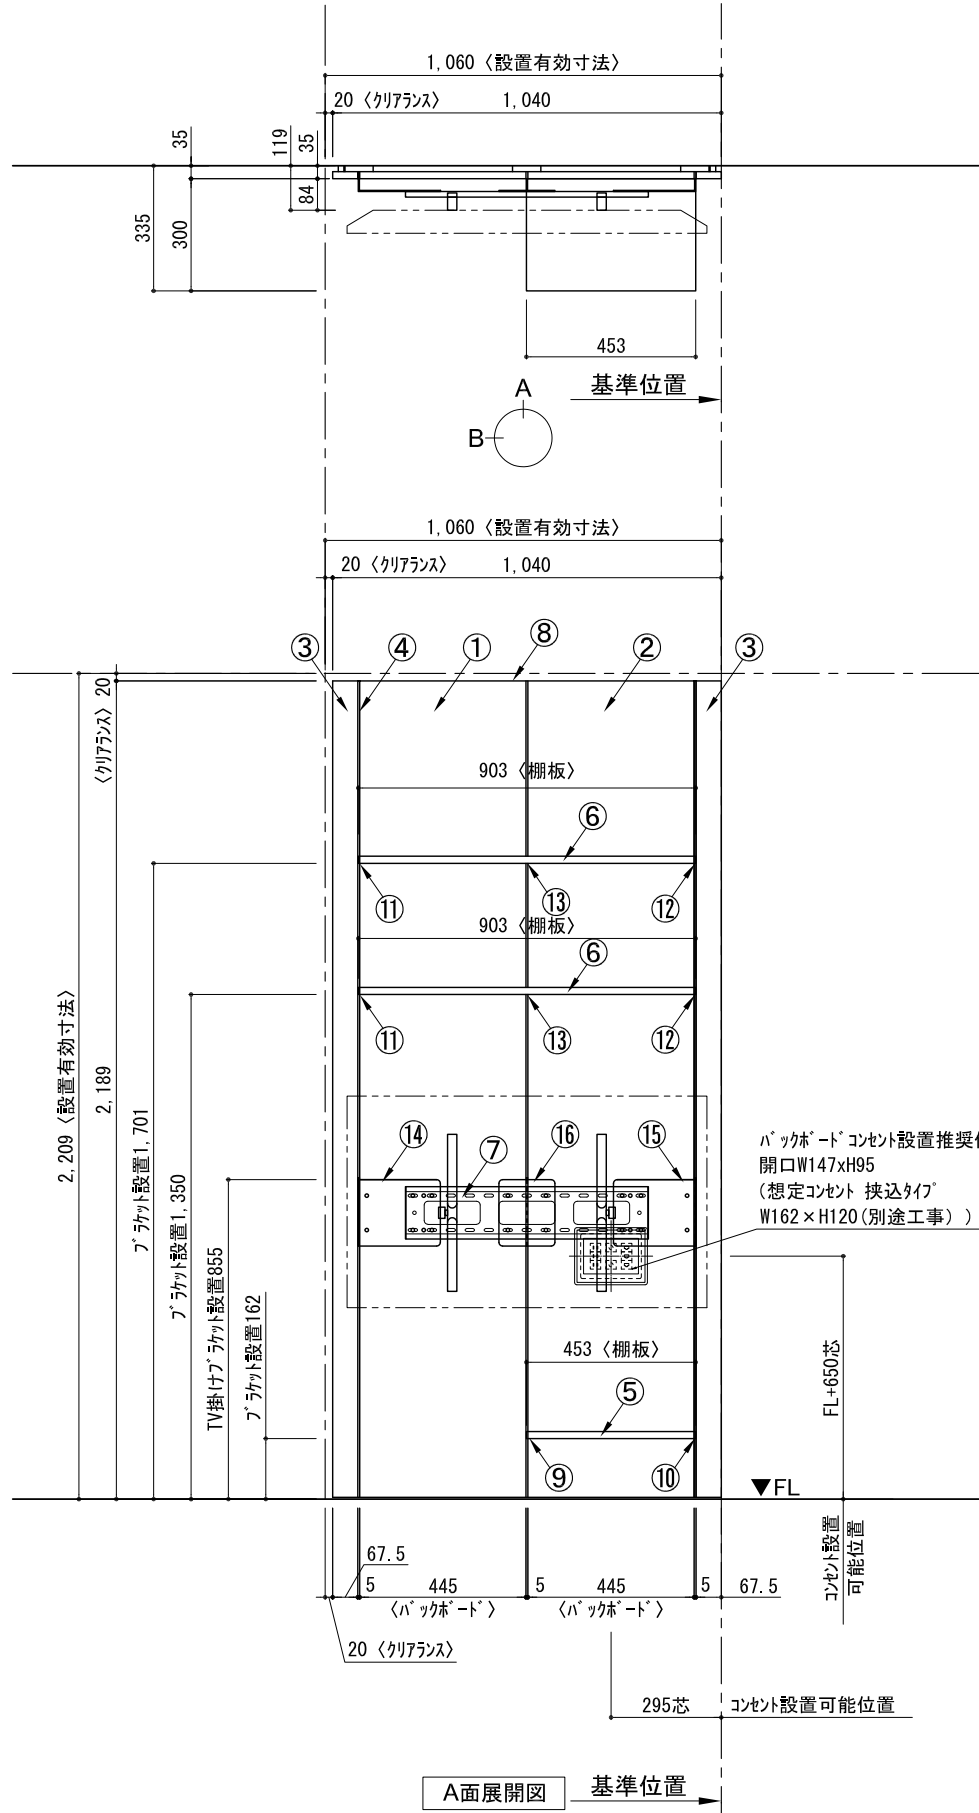

テンダーウォール ハンギングTVセット(棚板タイプ) 間口1050 高さ2200 プラン図

番号	名称	数量
①	バックボード	1
②	バックボード コンセント開口HIGH	1
③	バックボードエンド LR	1
④	おヨコブラス	1
⑤	おヨコ D300 W450	1
⑥	おヨコ D230 W900	2
⑦	TV掛けアーム	1
⑧	トップカバー W900 WE	1
取付部品セット		
⑨	おヨコブラケット T30L	1
⑩	おヨコブラケット T30R	1
⑪	おヨコブラケット T23L	2
⑫	おヨコブラケット T23R	2
⑬	おヨコブラケット T10	2
⑭	テレビカマアタッチメント L	1
⑮	テレビカマアタッチメント R	1
⑯	テレビカマアタッチメント C	1
取付部材各種		

備考欄/NOTE  
 1、仕様は改良のため予告なく変更することがあります。  
 2、取付壁面全面下地のこと。

改訂	4		9	
	3		8	
	2		7	
	1		6	
	0	2020. 10. 31	5	新規作成

縮尺/SCALE	図面名称/TITLE	図面番号/NO.
1/20 (A3)	テンダーウォール ハンギングTVセット(棚板タイプ) 間口1050 高さ2200 プラン図	G02282-0