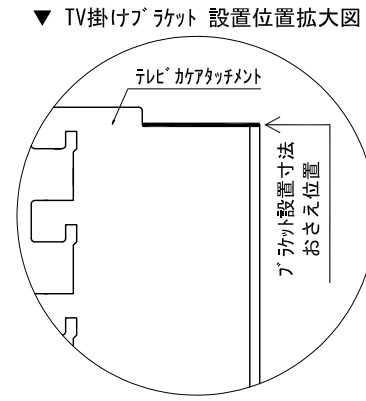

テンダーウォール ハンギングTVセット(棚板タイプ) 間口1050 高さ2200 プラン図

番号	名称	数量
①	バックボード	1
②	バックボード コンセント開口HIGH	1
③	バックボードエンド LR	1
④	おヨコブラス	1
⑤	おヨコ D300 W450	1
⑥	おヨコ D230 W900	2
⑦	TV掛けアーム	1
⑧	トップカバー W900 WE	1
取付部品セット		
⑨	おヨコブラケット T30L	1
⑩	おヨコブラケット T30R	1
⑪	おヨコブラケット T23L	2
⑫	おヨコブラケット T23R	2
⑬	おヨコブラケット T10	2
⑭	テレビカマアタッチメント L	1
⑮	テレビカマアタッチメント R	1
⑯	テレビカマアタッチメント C	1
取付部材各種		

備考欄/NOTE  
 1、仕様は改良のため予告なく変更することがあります。  
 2、取付壁面全面下地のこと。

改訂	4		9	
	3		8	
	2		7	
	1		6	
	0	2020. 10. 31	5	新規作成

縮尺/SCALE	図面名称/TITLE	図面番号/NO.
1/20 (A3)	テンダーウォール ハンギングTVセット(棚板タイプ) 間口1050 高さ2200 プラン図	G02282-0