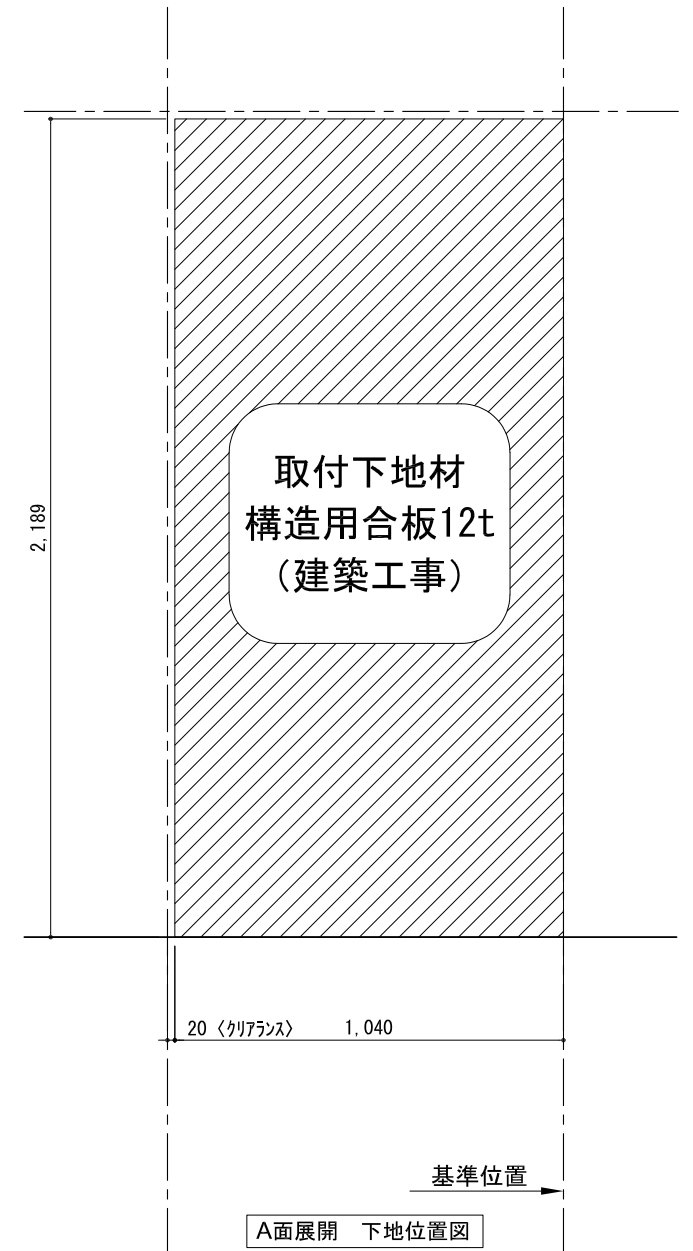

テンダーウォール ハンギングTVセット(棚板タイプ) 間口1050 高さ2200 プラン図

番号	名称	数量
①	バックボード	1
②	バックボード コンセント開口HIGH	1
③	バックボードエンド LR	1
④	おヨコブラス	1
⑤	おヨコ D300 W450	1
⑥	おヨコ D230 W900	2
⑦	TV掛けアーム	1
⑧	トップカバー W900 WE	1
取付部品セット		
⑨	おヨコブラケット T30L	1
⑩	おヨコブラケット T30R	1
⑪	おヨコブラケット T23L	2
⑫	おヨコブラケット T23R	2
⑬	おヨコブラケット T10	2
⑭	テレビカマアタッチメント L	1
⑮	テレビカマアタッチメント R	1
⑯	テレビカマアタッチメント C	1
取付部材各種		

備考欄/NOTE  
 1、仕様は改良のため予告なく変更することがあります。  
 2、取付壁面全面下地のこと。

改訂	4		9	
	3		8	
	2		7	
	1		6	
	0	2020. 10. 31	5	新規作成

縮尺/SCALE	図面名称/TITLE	図面番号/NO.
1/20 (A3)	テンダーウォール ハンギングTVセット(棚板タイプ) 間口1050 高さ2200 プラン図	G02282-0