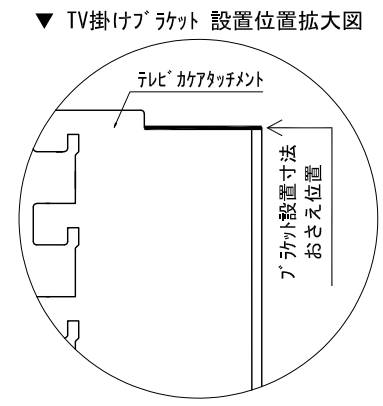

テンダーウォール ハンギングTVセット(棚板タイプ) 間口1500 高さ2200 プラン図

番号	名称	数量
①	ハンカボード	2
②	ハンカボード コンソール開口HIGH	1
③	ハンカボード エント LR	1
④	対バシラス	1
⑤	対バ D230 W450	2
⑥	対バ D300 W450	1
⑦	対バ D230 W900	2
⑧	TV掛けアーム	1
⑨	トップカバー W450 E	1
⑩	トップカバー W900 E	1
取付部品セット		1
⑪	対ヨコブラケット T30L	1
⑫	対ヨコブラケット T30R	1
⑬	対ヨコブラケット T23L	2
⑭	対ヨコブラケット T23R	2
⑮	対ヨコブラケット T23C	2
⑯	対ヨコブラケット T10	2
⑰	テレビカガアタッチメント L	1
⑱	テレビカガアタッチメント R	1
取付部材各種		

備考欄/NOTE  
 1、仕様は改良のため予告なく変更することがあります。  
 2、取付壁面全面下地のこと。

改訂	4		9	
	3		8	
	2		7	
	1		6	
	0	2020. 10. 31	新規作成	5

縮尺/SCALE	図面名称/TITLE	図面番号/NO.
1/20 (A3)	テンダーウォール ハンギングTVセット(棚板タイプ) 間口1500 高さ2200 プラン図	G02283-0