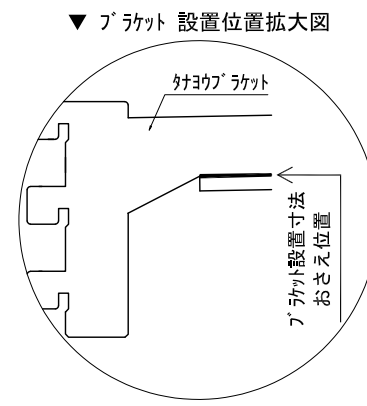

テンダーウォール ハンギングTVセット(棚板タイプ) 間口1500 高さ2200 プラン図

番号	名称	数量
①	ハンカボード	2
②	ハンカボード コンソール開口HIGH	1
③	ハンカボード エント LR	1
④	対バシラス	1
⑤	対バ D230 W450	2
⑥	対バ D300 W450	1
⑦	対バ D230 W900	2
⑧	TV掛けアーム	1
⑨	トップカバー W450 E	1
⑩	トップカバー W900 E	1
取付部品セット		1
⑪	対ヨコブラケット T30L	1
⑫	対ヨコブラケット T30R	1
⑬	対ヨコブラケット T23L	2
⑭	対ヨコブラケット T23R	2
⑮	対ヨコブラケット T23C	2
⑯	対ヨコブラケット T10	2
⑰	テレビカガアタッチメント L	1
⑱	テレビカガアタッチメント R	1
取付部材各種		

備考欄/NOTE  
 1、仕様は改良のため予告なく変更することがあります。  
 2、取付壁面全面下地のこと。

改訂	4		9	
	3		8	
	2		7	
	1		6	
	0	2020. 10. 31	新規作成	5

縮尺/SCALE	図面名称/TITLE	図面番号/NO.
1/20 (A3)	テンダーウォール ハンギングTVセット(棚板タイプ) 間口1500 高さ2200 プラン図	G02283-0