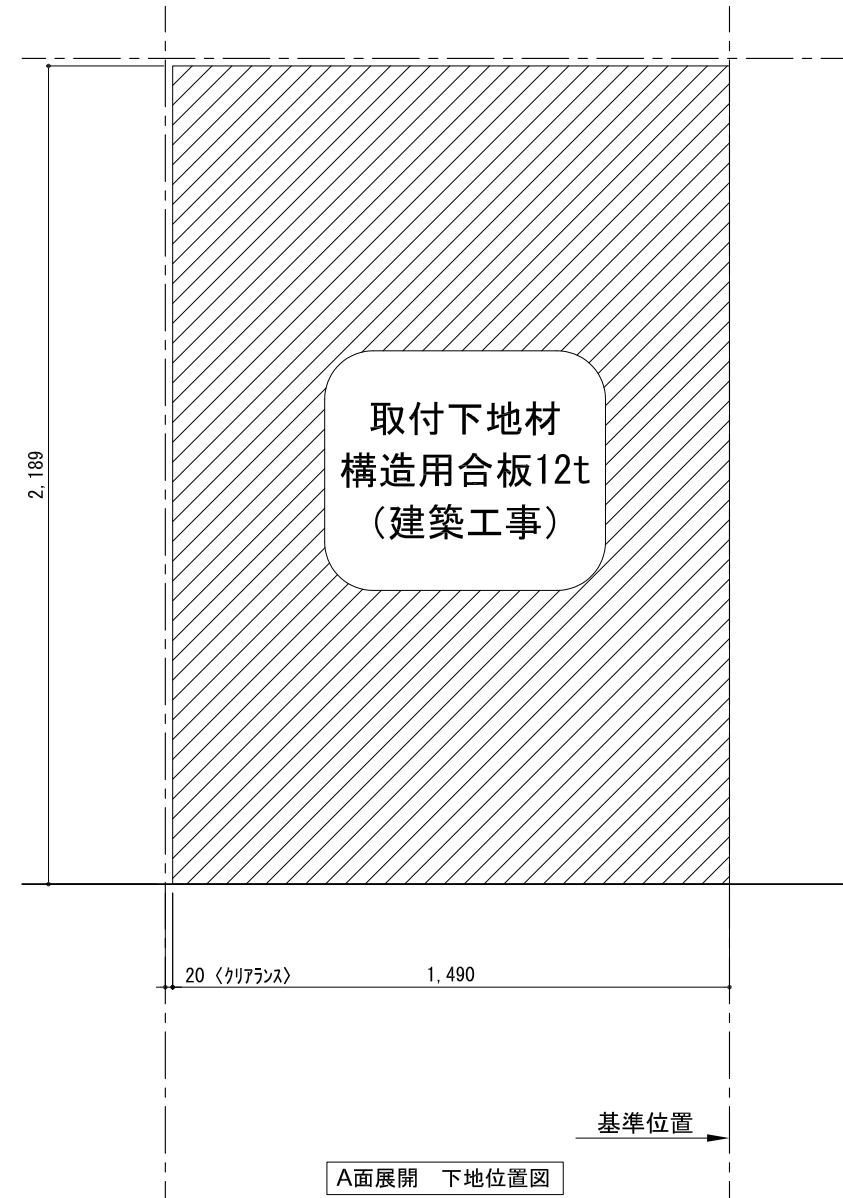

テンダーウォール ハンギングTVセット(棚板タイプ) 間口1500 高さ2200 プラン図

番号	名称	数量
①	ハンカボード	2
②	ハンカボード コンソール開口HIGH	1
③	ハンカボード エント LR	1
④	対バシラス	1
⑤	対バ D230 W450	2
⑥	対バ D300 W450	1
⑦	対バ D230 W900	2
⑧	TV掛けアーム	1
⑨	トップカバー W450 E	1
⑩	トップカバー W900 E	1
取付部品セット		1
⑪	対ヨコブラケット T30L	1
⑫	対ヨコブラケット T30R	1
⑬	対ヨコブラケット T23L	2
⑭	対ヨコブラケット T23R	2
⑮	対ヨコブラケット T23C	2
⑯	対ヨコブラケット T10	2
⑰	テレビカガアタッチメント L	1
⑱	テレビカガアタッチメント R	1
取付部材各種		

備考欄/NOTE  
 1、仕様は改良のため予告なく変更することがあります。  
 2、取付壁面全面下地のこと。

改訂	4		9	
	3		8	
	2		7	
	1		6	
	0	2020. 10. 31	新規作成	5

縮尺/SCALE	図面名称/TITLE	図面番号/NO.
1/20 (A3)	テンダーウォール ハンギングTVセット(棚板タイプ) 間口1500 高さ2200 プラン図	G02283-0