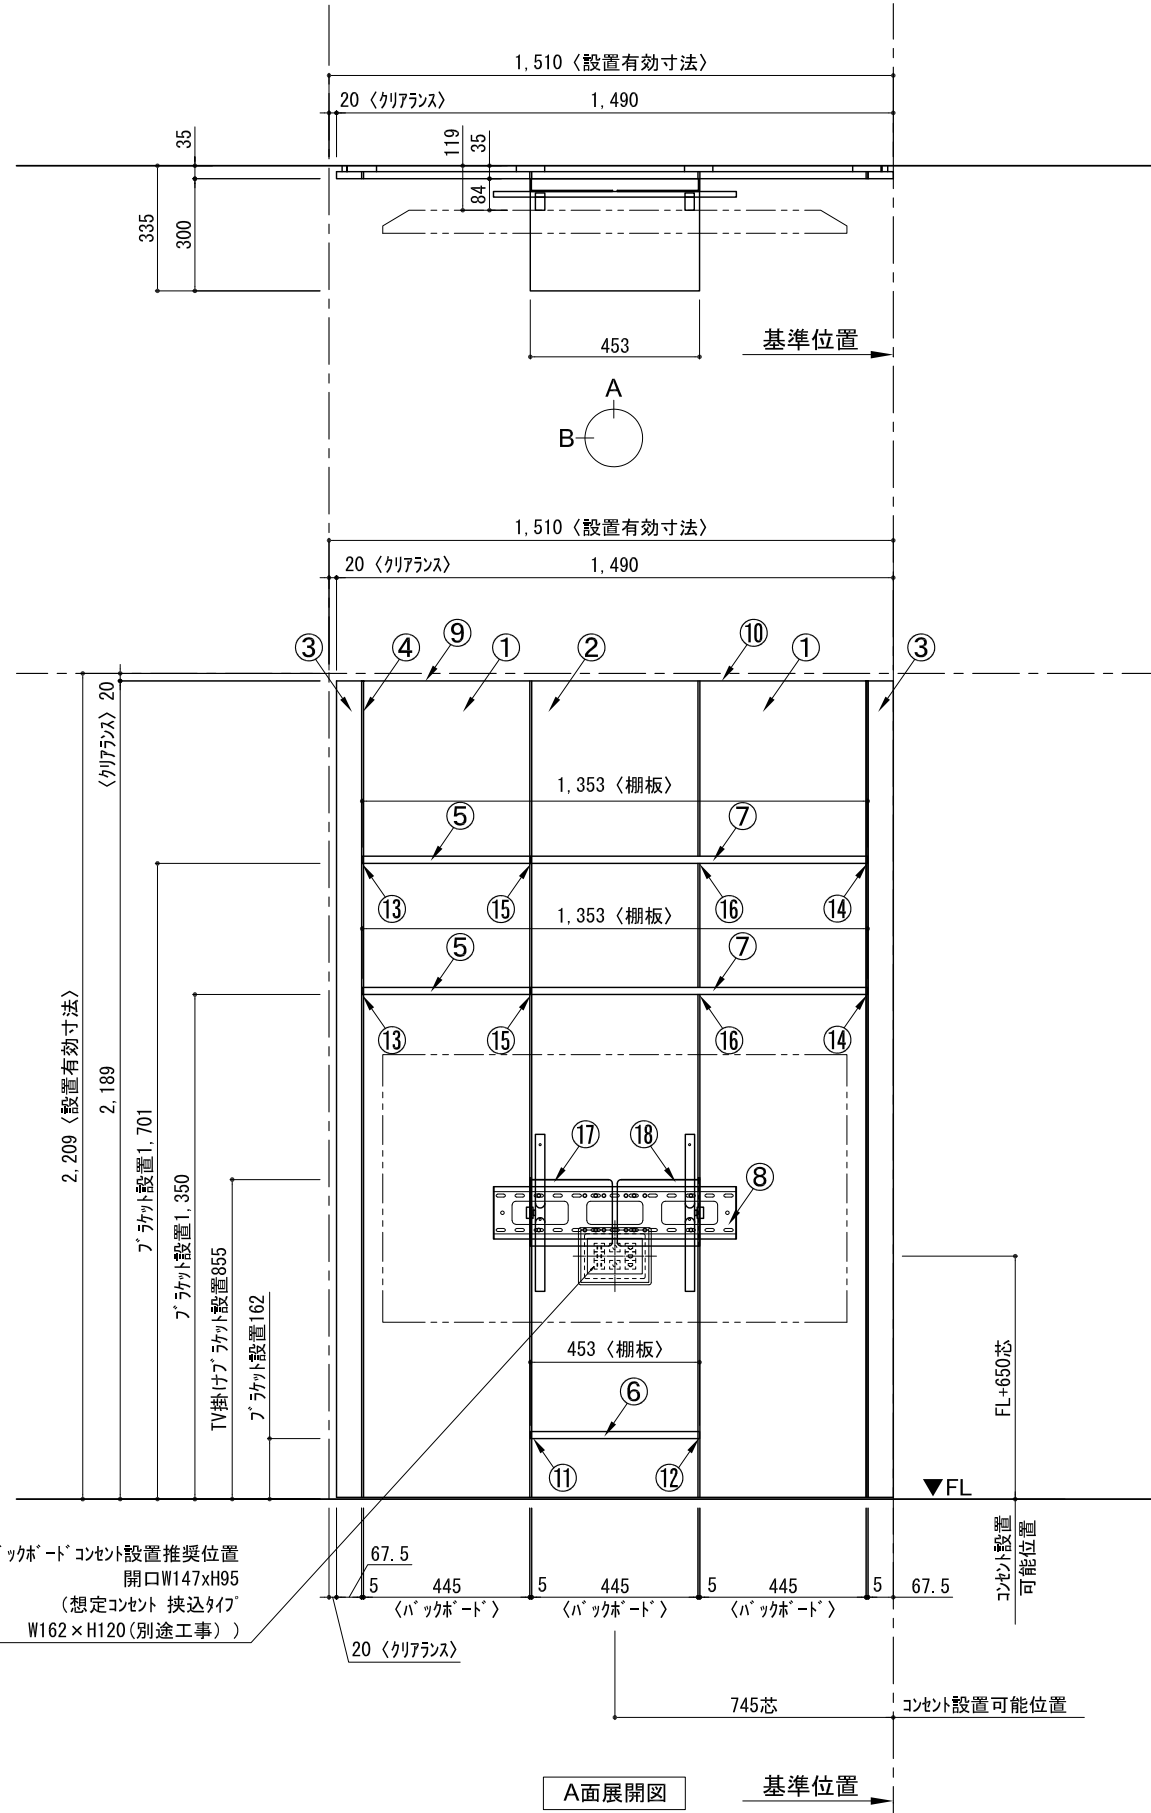

テンダーウォール ハンギングTVセット(棚板タイプ) 間口1500 高さ2200 プラン図

番号	名称	数量
①	ハンカボード	2
②	ハンカボード コンソール開口HIGH	1
③	ハンカボード エント LR	1
④	対バシラス	1
⑤	対バ D230 W450	2
⑥	対バ D300 W450	1
⑦	対バ D230 W900	2
⑧	TV掛けアーム	1
⑨	トップカバー W450 E	1
⑩	トップカバー W900 E	1
取付部品セット		1
⑪	対ヨコブラケット T30L	1
⑫	対ヨコブラケット T30R	1
⑬	対ヨコブラケット T23L	2
⑭	対ヨコブラケット T23R	2
⑮	対ヨコブラケット T23C	2
⑯	対ヨコブラケット T10	2
⑰	テレビカガアタッチメント L	1
⑱	テレビカガアタッチメント R	1
取付部材各種		

備考欄/NOTE  
 1、仕様は改良のため予告なく変更することがあります。  
 2、取付壁面全面下地のこと。

改訂	4		9	
	3		8	
	2		7	
	1		6	
	0	2020. 10. 31	新規作成	5

縮尺/SCALE	図面名称/TITLE	図面番号/NO.
1/20 (A3)	テンダーウォール ハンギングTVセット(棚板タイプ) 間口1500 高さ2200 プラン図	G02283-0