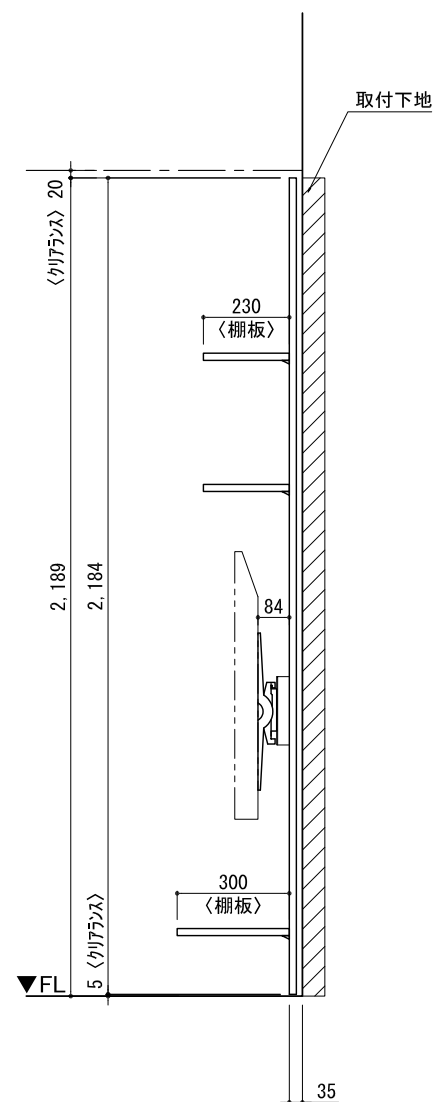

テンダーウォール ハンギングTVセット(棚板タイプ) 間口1500 高さ2200 プラン図

番号	名称	数量
①	ハンカボード	2
②	ハンカボード コンソール開口HIGH	1
③	ハンカボード エント LR	1
④	対バシラス	1
⑤	対バ D230 W450	2
⑥	対バ D300 W450	1
⑦	対バ D230 W900	2
⑧	TV掛けアーム	1
⑨	トップカバー W450 E	1
⑩	トップカバー W900 E	1
取付部品セット		1
⑪	対ヨコブラケット T30L	1
⑫	対ヨコブラケット T30R	1
⑬	対ヨコブラケット T23L	2
⑭	対ヨコブラケット T23R	2
⑮	対ヨコブラケット T23C	2
⑯	対ヨコブラケット T10	2
⑰	テレビカガアタッチメント L	1
⑱	テレビカガアタッチメント R	1
取付部材各種		

備考欄/NOTE  
 1、仕様は改良のため予告なく変更することがあります。  
 2、取付壁面全面下地のこと。

改訂	4		9	
	3		8	
	2		7	
	1		6	
	0	2020. 10. 31	新規作成	5

縮尺/SCALE	図面名称/TITLE	図面番号/NO.
1/20 (A3)	テンダーウォール ハンギングTVセット(棚板タイプ) 間口1500 高さ2200 プラン図	G02283-0