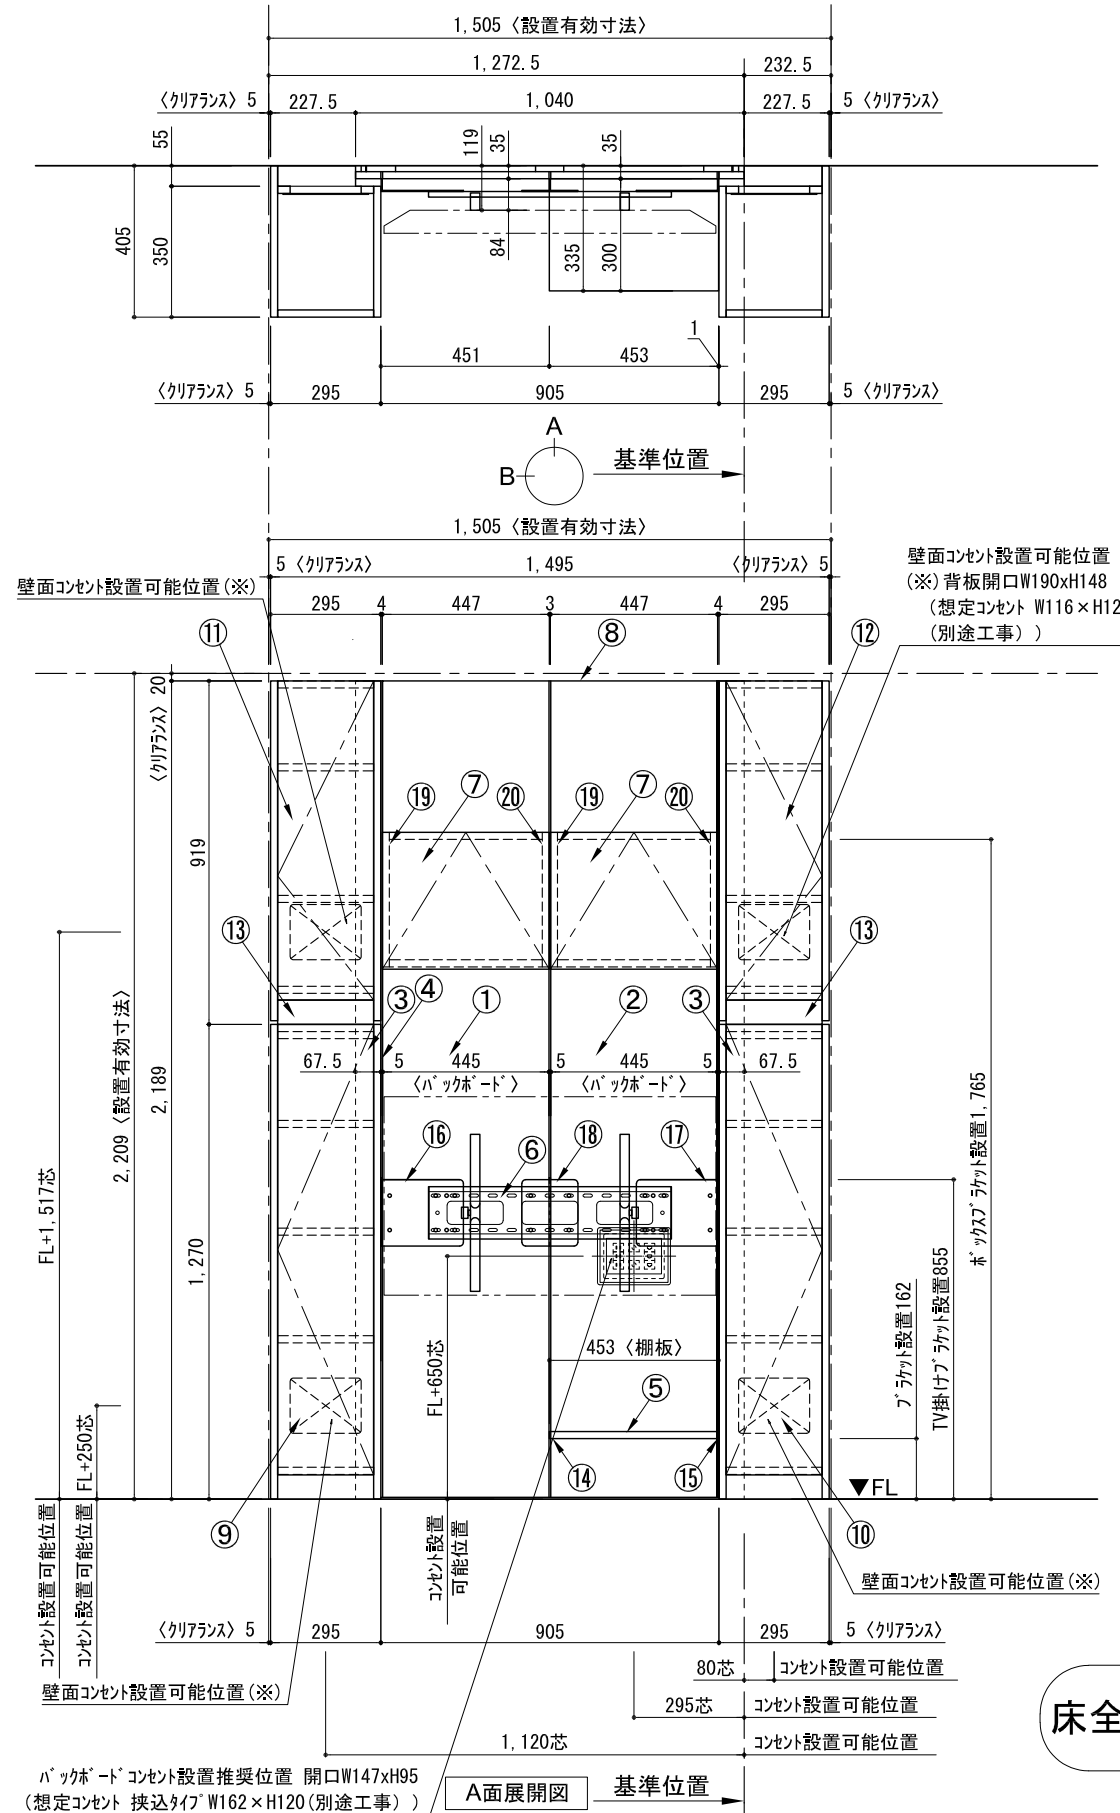

テンダーウォール ハンギングTVセット(ボックスタイプ)+トール収納LR 間口1500 高さ2200 プラン図

番号	名称	数量
①	バックボード	1
②	バックボード コンセント開口HIGH	1
③	バックボードイント LR	1
④	タコフ シラネ	1
⑤	タコフ D300 W450	1
⑥	TV掛けアーム	1
⑦	ボックス	2
⑧	トップカバー - W900 WE	1
⑨	片開きドアースキャビ L	1
⑩	片開きドアースキャビ R	1
⑪	片開きドアールキャビ L	1
⑫	片開きドアールキャビ R	1
⑬	化粧板	2
取付部品セット		
⑭	タコフ ラケット T30L	1
⑮	タコフ ラケット T30R	1
⑯	テレビ カガアタッチメント L	1
⑰	テレビ カガアタッチメント R	1
⑱	テレビ カガアタッチメント C	1
⑲	キャビネットラケット CL	2
⑳	キャビネットラケット CR	2
取付部材各種		

床全面仕上げのこと

備考欄/NOTE  
 1、仕様は改良のため予告なく変更することがあります。  
 2、取付壁面全面下地のこと。

改訂	4		9	縮尺/SCALE 1/20 (A3)	図面名称/TITLE テンダーウォール ハンギングTVセット(ボックスタイプ) +トール収納LR 間口1500 高さ2200 プラン図	図面番号/NO. G02285-0
	3		8			
	2		7			
	1		6			
	0	2020. 10. 31	新規作成			