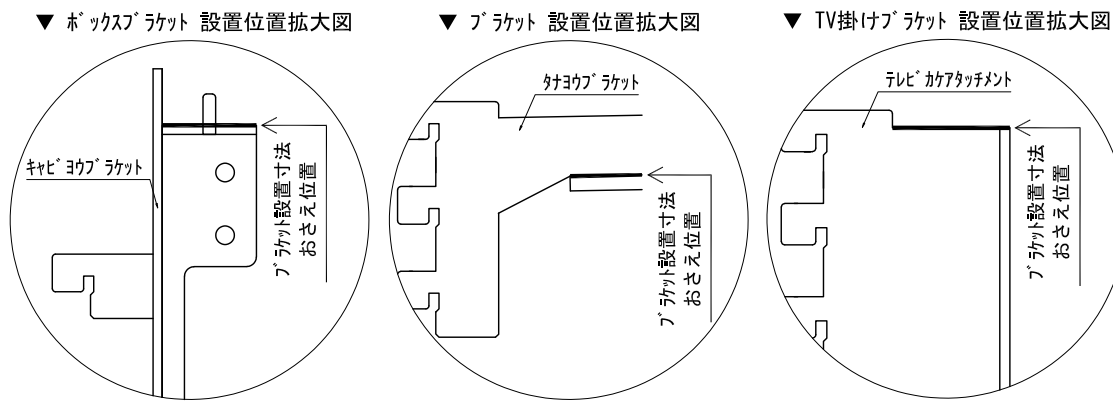

テンダーウォール ハンギングTVセット(ボックスタイプ)+トール収納LR 間口1500 高さ2200 プラン図

番号	名称	数量
①	バックボード	1
②	バックボード コンセント開口HIGH	1
③	バックボードイント LR	1
④	タコフ シラネ	1
⑤	タコフ D300 W450	1
⑥	TV掛けアーム	1
⑦	ボックス	2
⑧	トップカバー - W900 WE	1
⑨	片開きドアースキャビ L	1
⑩	片開きドアースキャビ R	1
⑪	片開きドアールキャビ L	1
⑫	片開きドアールキャビ R	1
⑬	化粧板	2
取付部品セット		
⑭	タコフ ラケット T30L	1
⑮	タコフ ラケット T30R	1
⑯	テレビ カガアタッチメント L	1
⑰	テレビ カガアタッチメント R	1
⑱	テレビ カガアタッチメント C	1
⑲	キャビネットラケット CL	2
⑳	キャビネットラケット CR	2
取付部材各種		

床全面仕上げのこと

備考欄/NOTE  
 1、仕様は改良のため予告なく変更することがあります。  
 2、取付壁面全面下地のこと。

改訂	4		9	縮尺/SCALE 1/20 (A3)	図面名称/TITLE テンダーウォール ハンギングTVセット(ボックスタイプ) +トール収納LR 間口1500 高さ2200 プラン図	図面番号/NO. G02285-0
	3		8			
	2		7			
	1		6			
	0	2020. 10. 31	新規作成			