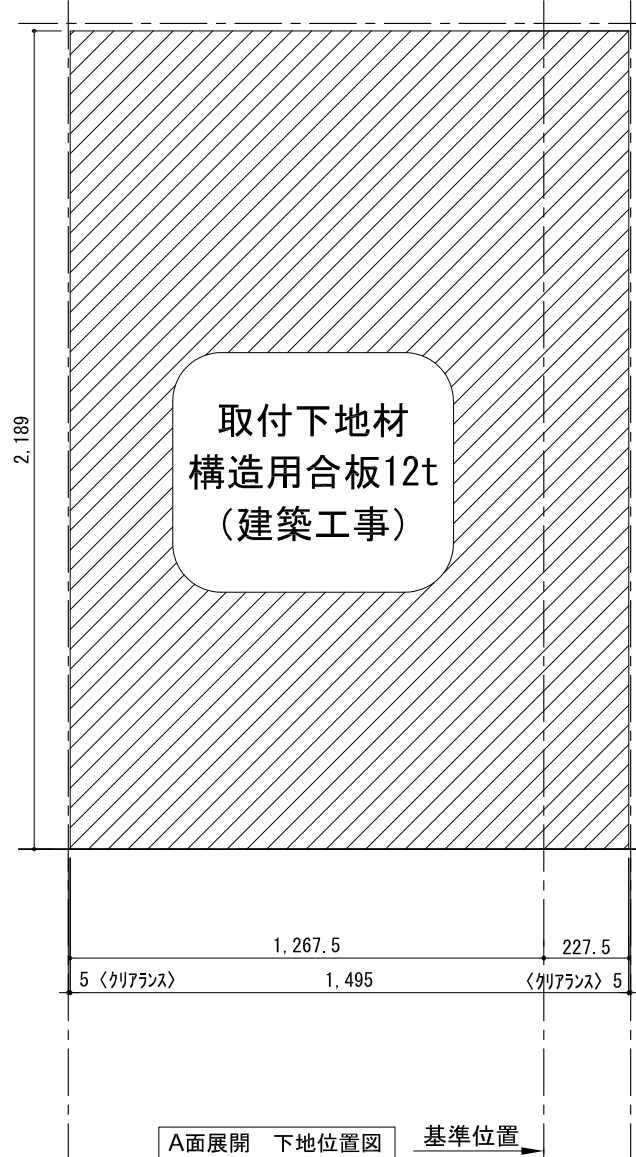

テンダーウォール ハンギングTVセット(ボックスタイプ)+トール収納LR 間口1500 高さ2200 プラン図

番号	名称	数量
①	バックボード	1
②	バックボード コンセント開口HIGH	1
③	バックボードイント LR	1
④	タコフ シラネ	1
⑤	タコフ D300 W450	1
⑥	TV掛けアーム	1
⑦	ボックス	2
⑧	トップカバー - W900 WE	1
⑨	片開きドアースキャビ L	1
⑩	片開きドアースキャビ R	1
⑪	片開きドアールキャビ L	1
⑫	片開きドアールキャビ R	1
⑬	化粧板	2
取付部品セット		
⑭	タコフ ラケット T30L	1
⑮	タコフ ラケット T30R	1
⑯	テレビ カガアタッチメント L	1
⑰	テレビ カガアタッチメント R	1
⑱	テレビ カガアタッチメント C	1
⑲	キャビネットラケット CL	2
⑳	キャビネットラケット CR	2
取付部材各種		

床全面仕上げのこと

備考欄/NOTE  
 1、仕様は改良のため予告なく変更することがあります。  
 2、取付壁面全面下地のこと。

改訂	4		9	縮尺/SCALE 1/20 (A3)	図面名称/TITLE テンダーウォール ハンギングTVセット(ボックスタイプ) +トール収納LR 間口1500 高さ2200 プラン図	図面番号/NO. G02285-0
	3		8			
	2		7			
	1		6			
	0	2020. 10. 31	新規作成			