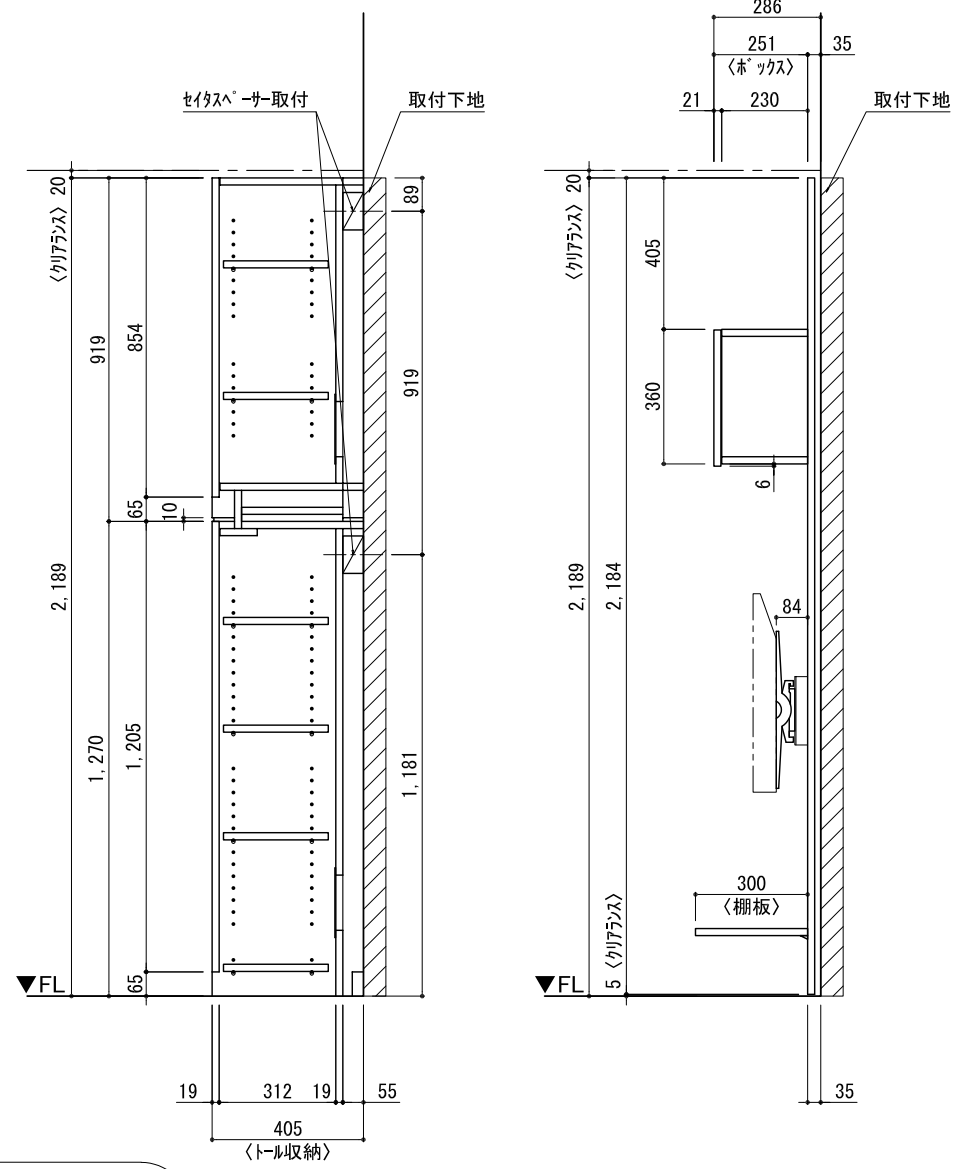

テンダーウォール ハンギングTVセット(ボックスタイプ)+トール収納LR 間口1500 高さ2200 プラン図

番号	名称	数量
①	バックボード	1
②	バックボード コンセント開口HIGH	1
③	バックボードイント LR	1
④	タコフ シラネ	1
⑤	タコフ D300 W450	1
⑥	TV掛けアーム	1
⑦	ボックス	2
⑧	トップカバー - W900 WE	1
⑨	片開きドアースキャビ L	1
⑩	片開きドアースキャビ R	1
⑪	片開きドアールキャビ L	1
⑫	片開きドアールキャビ R	1
⑬	化粧板	2
取付部品セット		
⑭	タコフ ラケット T30L	1
⑮	タコフ ラケット T30R	1
⑯	テレビ カガアタッチメント L	1
⑰	テレビ カガアタッチメント R	1
⑱	テレビ カガアタッチメント C	1
⑲	キャビネットラケット CL	2
⑳	キャビネットラケット CR	2
取付部材各種		

床全面仕上げのこと

備考欄/NOTE  
 1、仕様は改良のため予告なく変更することがあります。  
 2、取付壁面全面下地のこと。

改訂	4		9	縮尺/SCALE 1/20 (A3)	図面名称/TITLE テンダーウォール ハンギングTVセット(ボックスタイプ) +トール収納LR 間口1500 高さ2200 プラン図	図面番号/NO. G02285-0
	3		8			
	2		7			
	1		6			
	0	2020. 10. 31	新規作成			