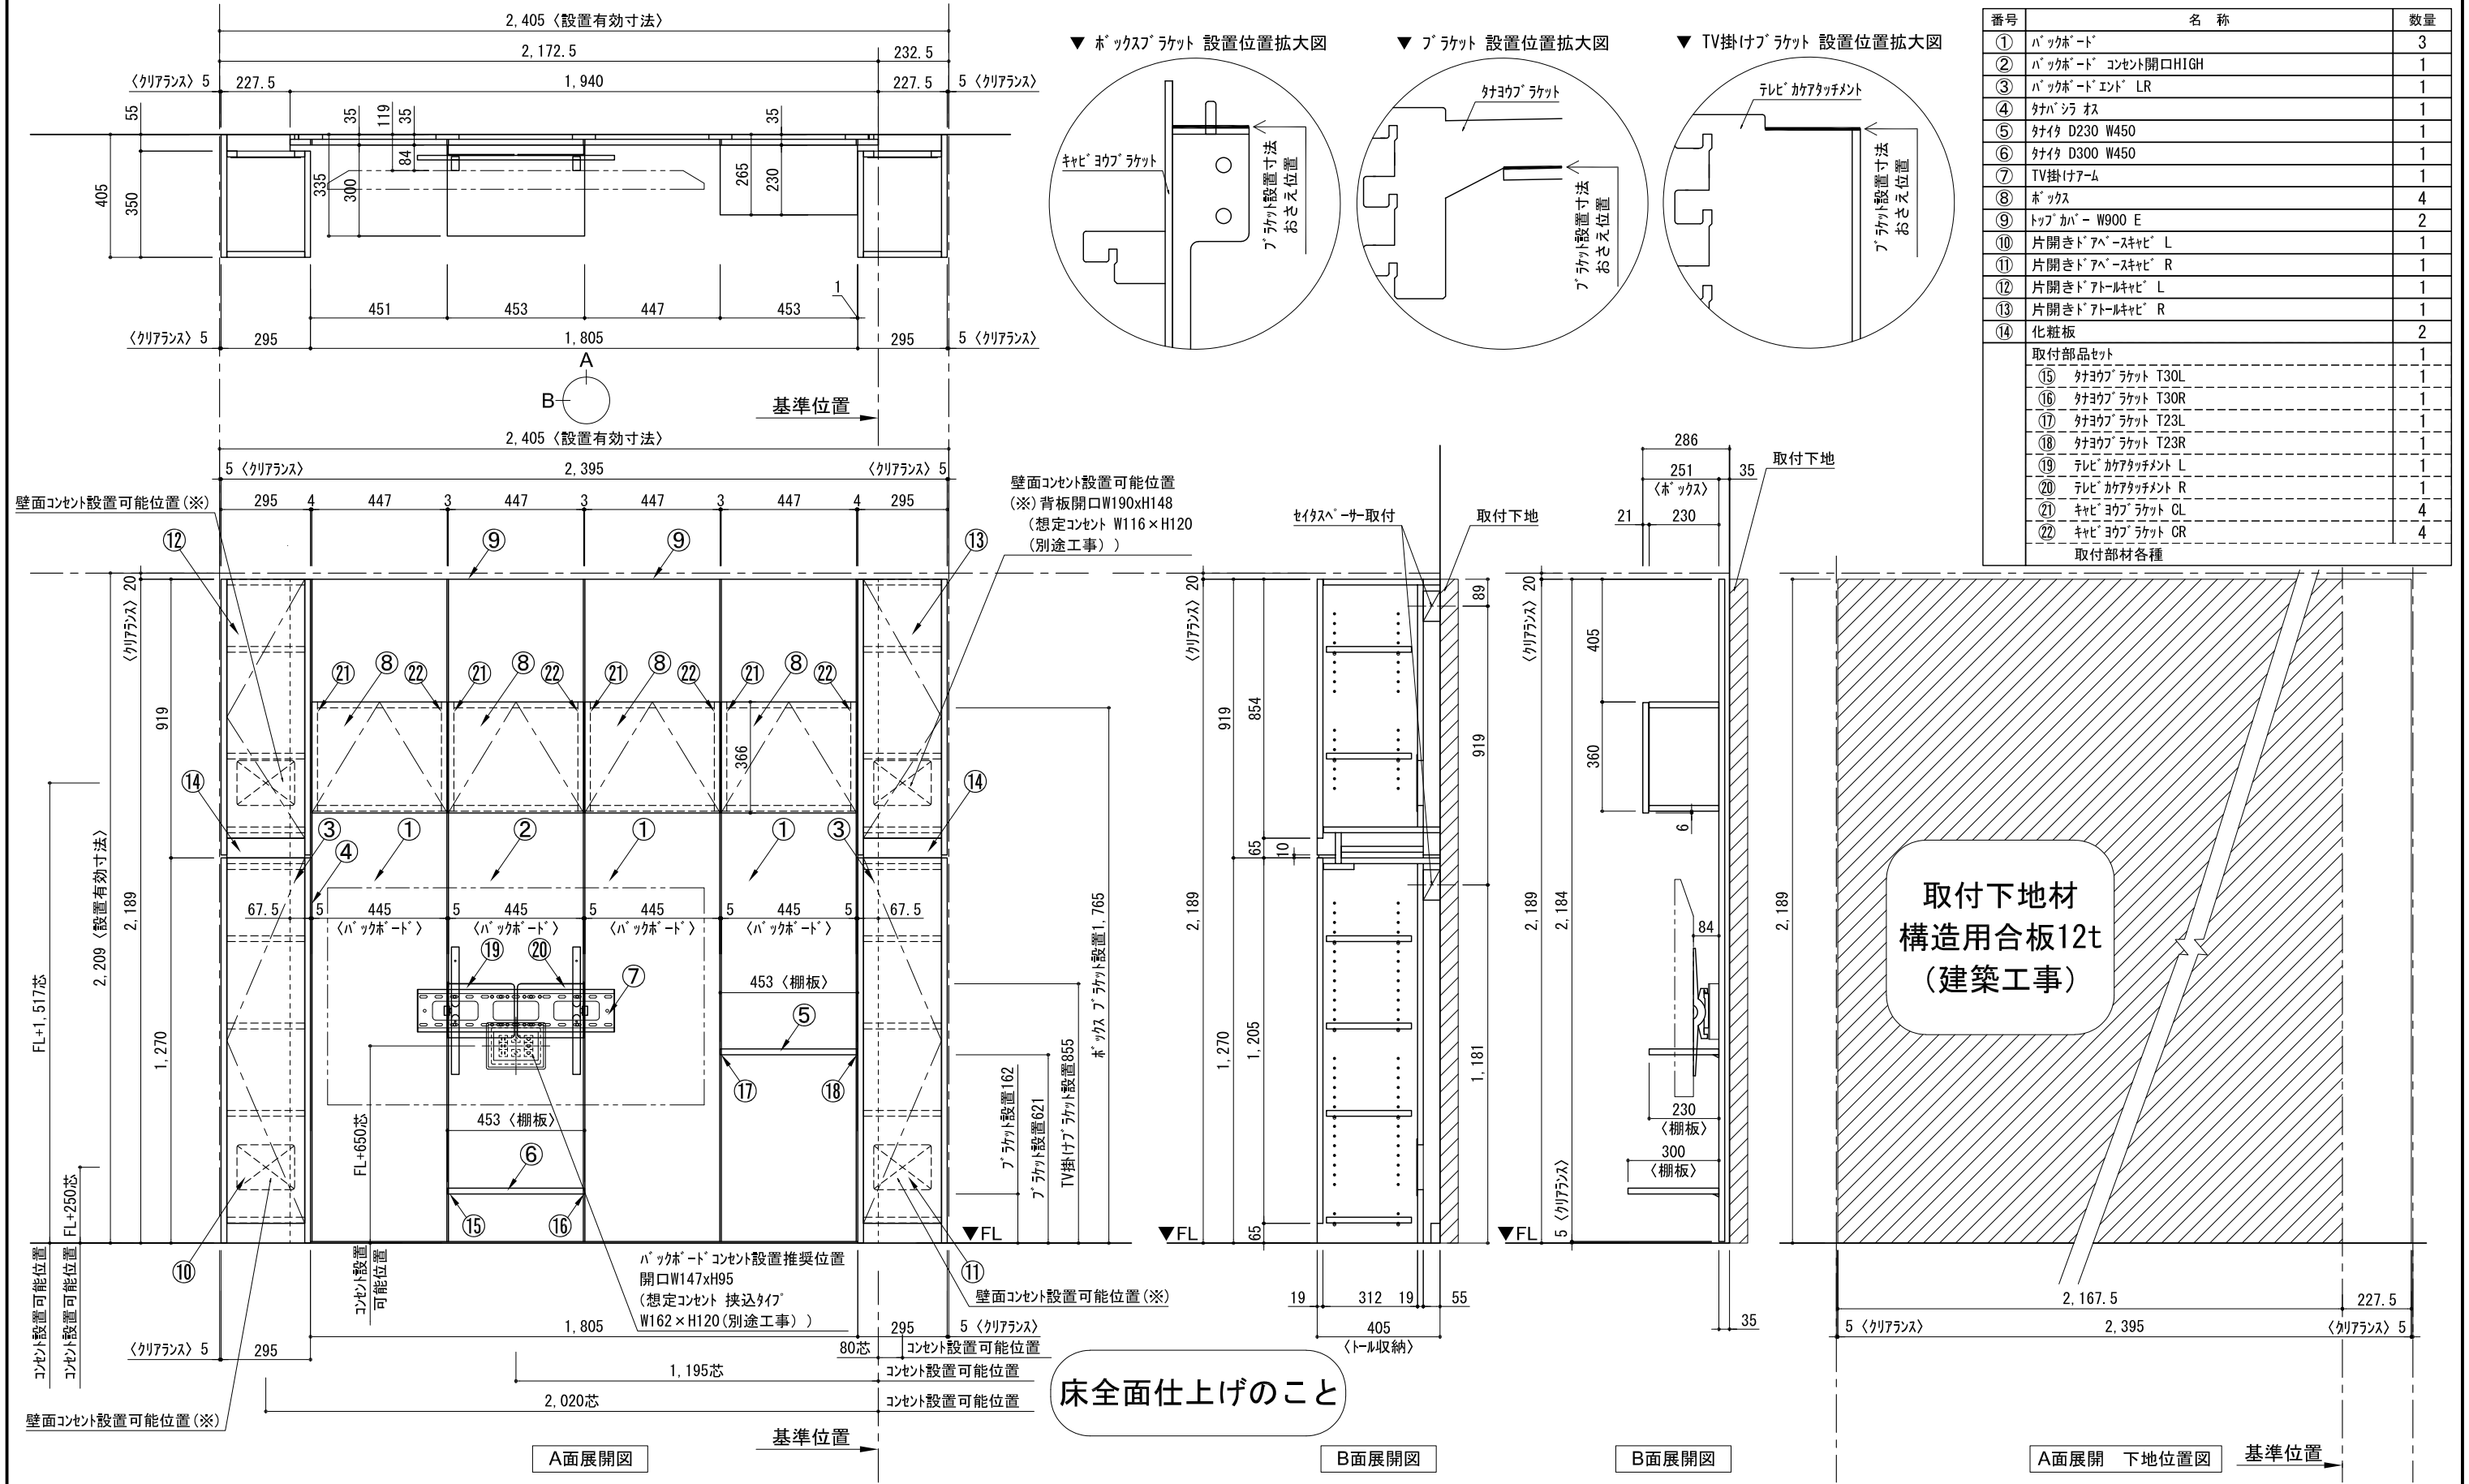

テンダーウォール ハンギングTVセット(ボックスタイプ)+トール収納LR 間口2400 高さ2200 プラン図

番号	名称	数量
①	バックボード	3
②	バックボード コンセント開口HIGH	1
③	バックボードイント LR	1
④	タコフラス	1
⑤	タコフラス D230 W450	1
⑥	タコフラス D300 W450	1
⑦	TV掛けアーム	1
⑧	ボックス	4
⑨	トップカバー W900 E	2
⑩	片開きドアースキャビ L	1
⑪	片開きドアースキャビ R	1
⑫	片開きドアールキャビ L	1
⑬	片開きドアールキャビ R	1
⑭	化粧板	2
取付部品セット		
⑮	タコフラスラケット T30L	1
⑯	タコフラスラケット T30R	1
⑰	タコフラスラケット T23L	1
⑱	タコフラスラケット T23R	1
⑲	テレビカガアタッチメント L	1
⑳	テレビカガアタッチメント R	1
㉑	キャビヨコフラスラケット CL	4
㉒	キャビヨコフラスラケット CR	4
取付部材各種		

備考欄/NOTE 1、仕様は改良のため予告なく変更することがあります。 2、取付壁面全面下地のこと。	4		9	縮尺/SCALE 1/20 (A3)	図面名称/TITLE テンダーウォール ハンギングTVセット(ボックスタイプ) +トール収納LR 間口2400 高さ2200 プラン図	図面番号/NO. G02287-0
	3		8			
	2		7			
	1		6			
	0	2020. 10. 31	新規作成			